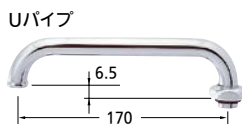

自在水栓、混合栓の補修用パイプです(外径16ミリ)。

(単位:mm)

カクダイ パイプ(取替)

商品コード	品名	品番	価格
171-3515	Sパイプ	9076	1本 1,700円 (税抜き)
171-3517	Uパイプ	9078	1本 1,800円 (税抜き)
171-3050	自在フレキパイプ	795-14-240	1本 3,900円 (税抜き)

商品コード	品名	品番	価格
171-3555	上向きパイプ	9121	1本 4,700円 (税抜き)
171-3550	UHパイプ	9113	1本 2,000円 (税抜き)

⚠️ 施工上のご注意

●交換時、ナットのねじが合わない場合は現在使われている古いナットをご使用ください。フクロナットのねじ径はW26山20です。 ●作業の前には必ず止水栓を閉めてください。