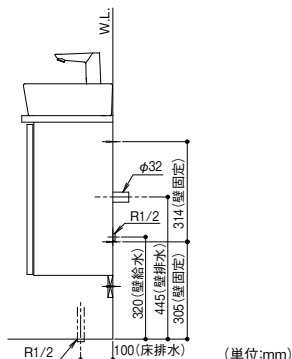

最新情報は
こちらから

水まわり

洗面所

- トイレ
- キッチン
- 浴室
- 水栓補修部品
- 屋外

※図面は壁排水+壁給水、壁排水+床給水タイプになります。