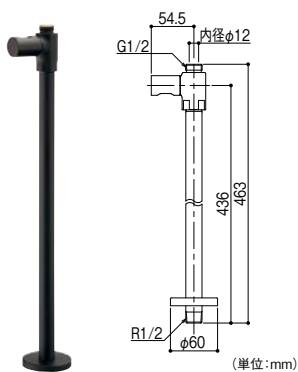

取寄せ商品 カクダイ

ストレート形止水栓(ブラック)

171-2608 709-611-D

1セット **16,000円** (税抜き)

- ●給水管:長さ420mm●ツヤ消し黒塗装仕上げ

取寄せ商品 カクダイ

ブレードフレキ

171-3004 798-22×400

1セット **2,970円** (税抜き)

- ●材質:被膜/TPU、ブレード/SUS304、チューブ/架橋ポリエチレン管(内径8.8mm)、ナット/黄銅、パッキン/ノンアスベスト●呼び13mm、長さ400mm●取付ねじG 1/2

取寄せ商品 カクダイ

フレキパイプ(ブラック)

171-3011 798-602

1セット **3,500円** (税抜き)

- ●材質:パイプ/SUS304、ナット/黄銅、パッキン/EPDM●呼び13mm、長さ400mm●取付ねじG 1/2

●送料 1,500円/1式。(北海道・沖縄・離島を除く) 代引不可 お支払い方法が「代引き」のお客様は事前振込みをお願いします。 納期 標準納期 3~5日(メーカー直送) ※取寄せ商品についてはP.869をご一読の上、ご注文をお願いします。

最新情報は
こちらから

水まわり

洗面所

トイレ

キッチン

浴室

水栓補修部品

屋外

パリアフリー

金物

接着・テープ・
清掃・補修

水まわり

防犯

耐震・防災

収納・内装

ペット用品

建築資材

道具・工具

お役立ち
コーナー

豆知識

ご利用方法