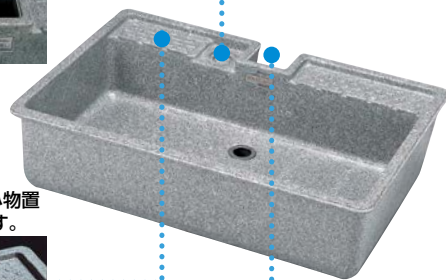

角形のシンプルな流し。

オーバーフロー用排水口付です。

水切れが早い、小物置きが付いています。

水栓柱収納の切り込み付です。

クサリ付ゴム栓付です。