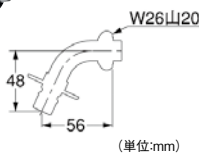

水栓取付用 自動閉止機構なし

(単位:mm)

カクダイ
洗濯機用ニップル
171-2735 771-701
1セット 2,500円 (税抜き)
●材質:黄銅※呼13の混合栓、万能ホーム水栓、自在水栓に合います。