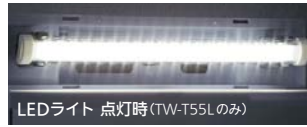

コードガイド(TW-T55Lのみ)
電動歯ブラシや電気シェーバー
の充電器を収納した場合にも、
コードを扉で挟みません。