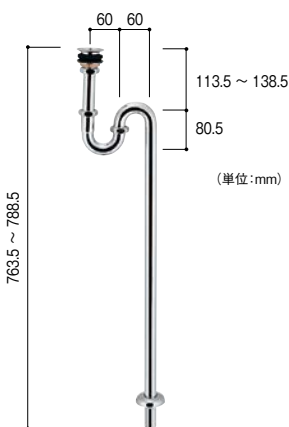

排水金具

取寄せ商品 カクダイ

丸鉢つきストラップ

171-1303 433-315-25

1セット **9,500円** (税抜き)

- ●材質:黄銅
- ●はさみ込み厚:最大約9mm
- ●オーバーフローなしの洗面・手洗器用

●送料 1,500円/1式。(北海道・沖縄・離島を除く) 代引不可 お支払い方法が「代引き」のお客様は事前振込みをお願いします。 納期 標準納期 3~5日(メーカー直送)

※取寄せ商品についてはP.869をご一読の上、ご注文をお願いします。