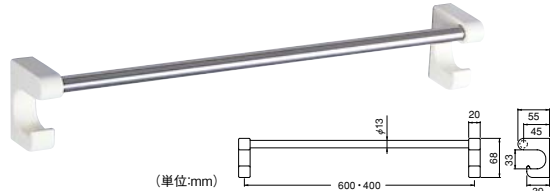

ブラケット部分はフックとしても使えて便利。

シロクマ エミールタオル掛 BT-116U

商品コード	サイズ	価格
526-2562	400mm	1本 1,760円 (税抜き)
526-2561	600mm	1本 1,980円 (税抜き)

●材質: ステンレス、樹脂 ●Uピン(石こうボード取付用)、木ねじ(3×16mm)付