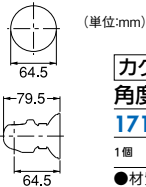

カクダイ
シャワーホース1.6m
171-1274 367-821-W
1セット **3,600円** (税抜き)
●材質: PVC、黄銅、POM ●アダプター付
●ホース内径11×外径16mm ●色: ホワイト

手の届きやすい所にシャワーをかけられます。

かんたん取付

吸盤タイプ

- 吸盤式で簡単に取付けできます。
- 角度調節機能つき。

カクダイ
角度調節シャワーフック
171-1210 353-582
1個 **1,900円** (税抜き)
●材質: ABS樹脂