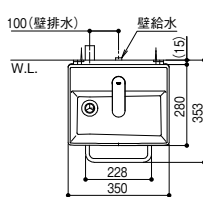

最新情報は
こちらから

水まわり

洗面所

- トイレ
- キッチン
- 浴室
- 水栓補修部品
- 屋外

※図面は壁排水+壁給水、壁排水+床給水タイプになります。