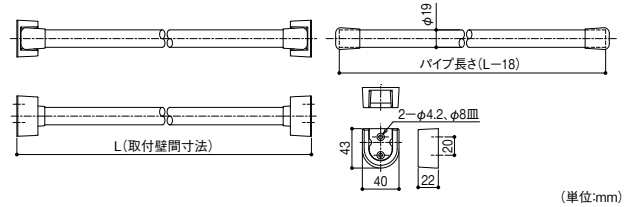

商品コード	品番	価格
171-0917	173-114	1セット オープン価格
171-0918	173-114K(寒冷地用)	1セット オープン価格

●付属品: シャワー、ホース(1.6m)、フック(2個)

浴室にも使えるランドリーパイプ。

リラインス ランドリーパイプセット

商品コード	サイズ(L)	品番	価格
596-0400	1000	R22-1000	1セット オープン価格
596-0410	1100	R22-1100	1セット オープン価格
596-0420	1200	R22-1200	1セット オープン価格