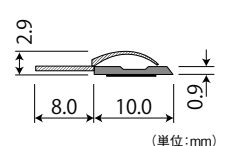

キッチン・食品棚の防虫や、
ドアの戸当たりのクッション材に。

(単位:mm)

パネフリ工業 らくピタパッキン丸型

商品コード	色	価格
115-0501	ホワイト	1本 600円 (税抜き)
115-0502	ブラウン	

●材質:エラストマー樹脂●長さ:2.1m

扉側・引き出し用

キッチンや食品棚の開き戸からの
ムシの侵入を防ぎます。

(単位:mm)