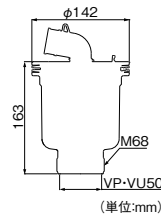

渦の力で、排水をスムーズに行います。

(単位:mm)

ミヤコ 縦引トラップ

商品コード	品番	価格
975-0140	M44PTX	1個 3,200円 (税抜き)

●材質:本体/ABS、エルボ/TPE
※2重トラップにならないように配管してください。

ミヤコ 横引トラップ

商品コード	品番	価格
975-0150	M44PEX	1個 3,200円 (税抜き)

●材質:本体/ABS、エルボ/TPE
※2重トラップにならないように配管してください。