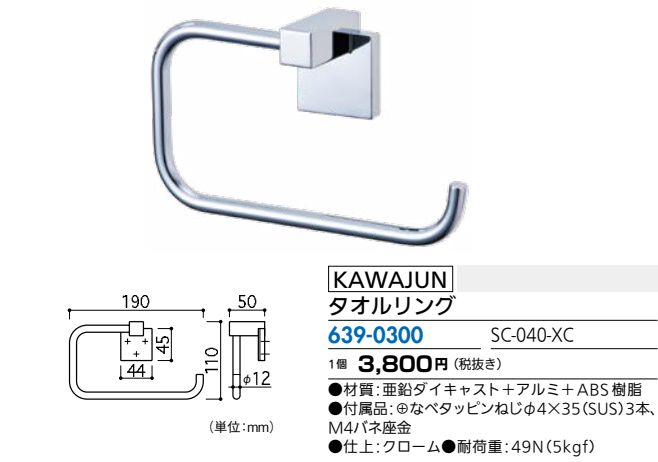

KAWAJUN
タオルリング
639-0300 SC-040-XC
1個 **3,800円** (税抜き)
●材質:亜鉛ダイキャスト+アルミ+ABS樹脂
●付属品:㊟なベタッピンねじφ4×35(SUS)3本、
M4/バネ座金
●仕上:クローム●耐荷重:49N(5kgf)