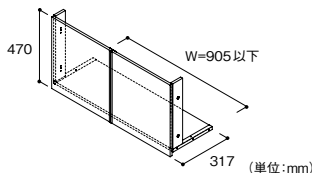

- 底板と扉をカットできるので、間口にあわせて施工できます。

セット内容

底板×1枚 / 側板×2枚 / 扉×2枚 / 木口カバー×2本 / 底板レール×2本 / スライドヒンジ×4個 / 座金×4個 / 戸当たりシール×2枚 / 樹脂金具×1個 / ビスセット×1セット

南海プライウッド

トイレ上部収納

945-1532

TJHD-CW-A

1セット **24,200円**(税抜き)