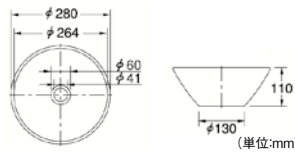

月白

窯肌

孔雀

(単位:mm)

取寄せ商品 カクダイ 瑠珠 丸型手洗器 置き型

商品コード	色	品番	価格
171-1541	月白	493-011-W	1台 43,000円 (税抜き)
171-1540	窯肌	493-011-M	1台 46,000円 (税抜き)
171-1543	孔雀	493-011-CB	1台 49,000円 (税抜き)

●カウンター切込寸法：φ90mm
※水栓、止水栓、排水金具は含まれておりません。
※引棒つきの水栓はご使用いただけません。
※製造上の理由により、色合いや寸法にバラつきがございます。ご了承ください。
※素地と釉薬の収縮性の違いから生じる貫入(ひび割れ模様)が焼き物の特色、特長としてさまざまな味わいを表現しています。