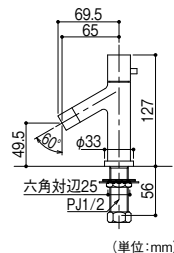

取寄せ商品 カクダイ

壁掛手洗器

171-1650 493-155

1セット **20,000円** (税抜き)

- ●材質:ABS製
- ●付属品:ピス、プラグ、バックガード(H75mm)※水栓、止水栓、排水金具は含まれておりません。
- ●送料 1,500円/1式。(北海道・沖縄・離島を除く) 代引不可 お支払い方法が「代引き」のお客様は事前振込みをお願いします。 納期 標準納期 3~5日(メーカー直送)
- ※取寄せ商品についてはP.869をご一読の上、ご注文をお願いします。

取寄せ商品 カクダイ 立水栓

商品コード 色 品番 価格

171-2640 シルバー 716-827 1台 **14,000円** (税抜き)

171-2641 ブラック 716-827-D 1台 **22,000円** (税抜き)

- ●天板取付穴径φ22~φ25mm、締付厚5~35mm
- ●送料 1,500円/1式。(北海道・沖縄・離島を除く) 代引不可 お支払い方法が「代引き」のお客様は事前振込みをお願いします。 納期 標準納期 3~5日(メーカー直送)
- ※取寄せ商品についてはP.869をご一読の上、ご注文をお願いします。