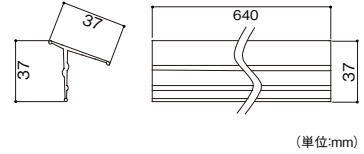

ゴム素材やから簡単に
カットできるで!
すき間にかぶせるだけ
でホコリをスロッキヤ!

簡単施工

素材はエラストマなので、専用工具を必要とせず、ハサミやカッターで切断できます。コーキングなどの特殊な施工を伴わず、すき間に差し込むだけなので容易に設置することができます。

ぴったりフィット

特殊形状で、洗濯機パンと壁や巾木のすき間にぴったりフィットします。また差し込み部の突起は入りやすく、抜けにくい構造になっています。