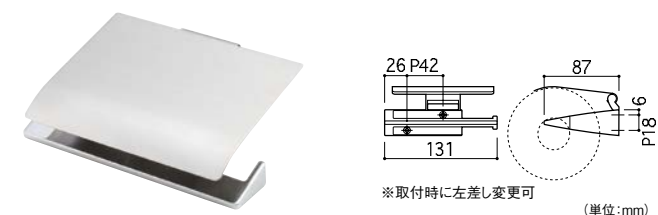

扉に引っかけて取付けできる、キッチンタオルバー。

- 扉をはさみこんで固定します。
- 逆テーパー、インナーレール、J型仕様にも対応。

逆テーパー仕様

KAWAJUN
キッチンタオルバー
639-0210 KC-077-XC
1個 **4,300円** (税抜き)
●材質:亜鉛ダイキャスト+ステンレス●耐荷重:49N
(5kgf)●対応扉厚:15~21mm

■ワンタッチ装着、ワンハンドカット機能付。

KAWAJUN
ペーパーホルダー
639-0333 SC-603-XC
1個 **5,600円** (税抜き)
●材質:亜鉛ダイキャスト●付属品:㊟なベタッピン
ねじφ4×30(スチール)、M4/バネ座金3個
●仕上:クローム●耐荷重:49N(5kgf)