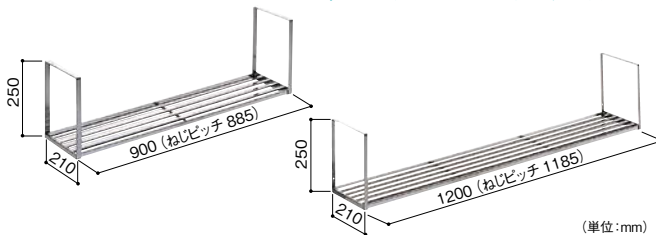

シンプルで使いやすい定番の水切棚。

田窪工業所 公共住宅用水切棚

商品コード	品番	サイズ	価格
363-4401	1KJ-902	900mm	1台 オープン価格
363-4403	1KJ-1202	1200mm	1台 オープン価格

●材質:本体・取付ねじ/ステンレス●取付ねじ付・アンカーは付属していません
●取付穴径4.5mm(壁面2点、天面4点どめ)