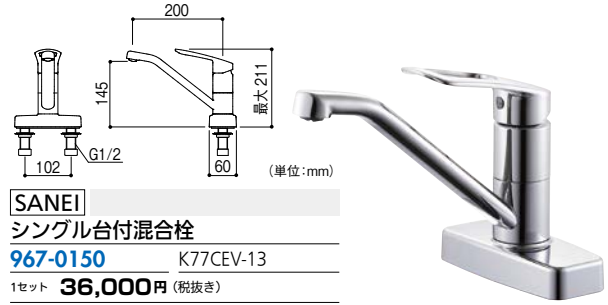

SANEI
シングル台付混合栓
967-0150 K77CEV-13
1セット **36,000円** (税抜き)