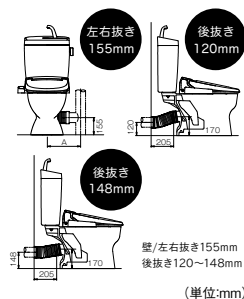

広い排水対応範囲

取寄せ商品 [ジャニス工業] パリユークリーンIII 手洗い付

品名	仕様	排水芯(mm)	商品コード	品番	価格
① 便器セット	床排水	200	278-0310	SC8091-SGB	1セット 46,000円(税抜き)
	リフォーム排水	305-540	278-0320	SC8091-RGB	1セット 62,000円(税抜き)
	壁排水	120-155	278-0330	SC8091-PGB	1セット 51,000円(税抜き)
② 樹脂製タンクセット	手洗い付	—	278-0340	SV2000-1EM	1セット 58,000円(税抜き)

●色:ピュアホワイト

運賃 無料(沖縄・離島を除く) 代引不可 お支払い方法が「代引き」のお客様は事前振込みをお願いします。 納期 標準納期 5~7日(メーカー直送)
※取寄せ商品についてはP.869をご一読の上、ご注文をお願いします。 ※4t車配送不可地域は別途運賃となります。

トイレ
手洗い付トイレ

最新情報は
こちらから

- 水まわり
- 洗面所
- トイレ
- キッチン
- 浴室
- 水栓補修部品
- 屋外

- パリアフリー
- 金物
- 接着・テープ・清掃・補修
- 水まわり

- 防犯
- 耐震・防災
- 収納・内装
- ペット用品
- 建築資材
- 道具・工具
- お役立ちコーナー
- 豆知識
- ご利用方法