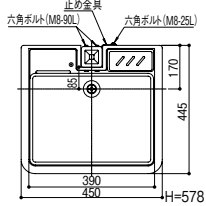

流し

ホースをつなぐだけで屋外流しが設置できます。(水栓柱付)

- ■軽量で、手軽に移動できます。
- ■小物が収納できるポケット付。

⚠️ ご注意

●水栓取付時、強く締めすぎると内部部品の破損の原因となります。

タキロンシーアイ どこでも流し450G型

商品コード	色	価格
358-4797	みかげ	1台 18,600円 (税抜き)

●材質:流し/ポリプロピレン製、水栓柱・外筒/硬質塩化ビニル製 ●容量:約14L