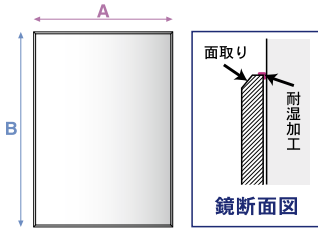

取替用鏡のサイズオーダー。

- ■浴室、洗面所用の水に強い交換鏡です。
- ■ご注文前に、鏡サイズ、取付壁面をご確認ください。

鏡の仕様

1. ●鏡厚さ:5mm
   - ●耐湿加工
     (銀の酸化防止加工)
   - ●面取り加工:3mm
2. ※鏡の取替方法はP.562をご確認ください。

(単位:円 税抜き)

A寸法 (mm)	100 ~254	254 ~305	306 ~406	407 ~457	458 ~610
B寸法 (mm)					
100~254	3,200	4,100	5,000	5,900	6,800
255~305	4,100	4,500	5,500	6,700	8,500
306~406	5,000	5,500	6,000	7,400	10,000
407~457	5,900	6,700	7,400	8,000	11,700
458~610	6,800	8,500	10,000	11,700	13,400
611~762	8,400	9,500	11,000	12,600	16,800
763~914	10,000	13,400	15,000	20,000	24,000

※取付金具は付属しておりません。
P.562ステンレス二重鏡止を別途ご用意ください。

※上記より大きなサイズにつきましては別途お見積りいたします。

このページに掲載している **取寄せ商品** のご注文方法 ※在庫商品と送料が別計算となります。

取寄せ商品

支払い方法

取寄せ商品の場合、代引きでのお支払いはできません。
通常のお支払い方法が代引きのお客様には
事前振込をお願いします。

納期

標準納期 12~15日
(メーカー直送)

運賃

無料(北海道・沖縄・離島を除く)

【 詳細はP.869を
ご確認ください 】

発注方法

- ①本ページのセミオーダー品専用紙に必要事項を記入し、ファーストリフォームまでFAX送信。
- ②ファーストリフォームよりお見積書をFAXします。ご注文の場合は1ヶ月以内にご返信ください。
- ③注文請書で納期をご確認ください。 ※通常、ご注文の翌営業日に商品を手配いたします。

最新情報は
こちらから

取寄せ商品

送信方向 ↑

セミオーダー品です

東プレ オーダーメイドミラー

セミオーダー品専用紙

F O O

(コピーしてご利用ください)

■太枠内は必ずご記入ください。※ご利用規約をご承諾の上、ご注文ください。

お客様コード	____	注文書枚数	____ 枚目 / ____ 枚中
ご連絡先 お電話/携帯番号	____	ご注文日	年 月 日
貴社名	ご担当名	様	ご希望納品日 月 日
お届け先(必須)	お届け先名		部署名
	ご住所 〒 ____		
	都道府県 ____		市区郡 ____
ご連絡先 お電話/携帯番号	____	お受取り ご担当名	様

※ご注文内容確認のため、メーカーよりご連絡させていただく場合がございます。※見積有効期限:正式ご案内後1ヶ月

見積依頼・ご注文内容(枠内に必要事項をご記入ください)

お見積 ・ ご注文	数量	サイズ ※取付金具は付属しておりません。(単位:mm)
	枚	A寸法 × B寸法

弊社使用欄 (代表コード:004-1091)

ファーストリフォーム
ご注文 FAX

ファースト リフォーム
0120-110-046

お問合せTEL
0120-86-5-046