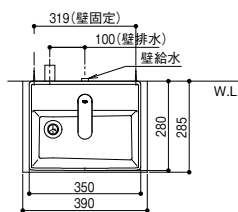

最新情報は
こちらから

水まわり

洗面所

- トイレ
- キッチン
- 浴室
- 水栓補修部品
- 屋外

※図面は壁排水+壁給水、壁排水+床給水タイプになります。