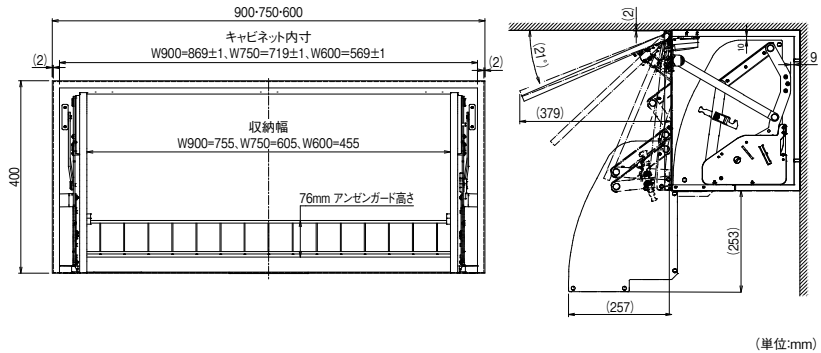

水まわり

洗面所

トイレ

キッチン

浴室

水栓補修部品

屋外

パリアフリー

金物

接着・テープ・
清掃・補修

水まわり

防犯

耐震・防災

収納・内装

ペット用品

建築資材

道具・工具

お役立ち

コーナー

豆知識

ご利用方法

洗面台や洗濯機上に 使い勝手の良い収納をプラス!

- ■扉連動型の昇降キャビネットです。
- ■取手を引き下げると、扉を開く動作と収納部の下降が同時に行えます。
- ■ばねの力で軽い力で持ち上げることが可能。
- ■ロック機構がついているので、最下点で静止させることができ、お手入れもラクラク!
- ■キャビネットと昇降棚のセットなので、必要な場所へ自由に設置できます。

取寄せ商品 **ガイドー** ワンステッププルダウン

商品コード	サイズ(mm)	価格
314-0131	900	1台 57,000円 (税抜き)
314-0132	750	1台 56,000円 (税抜き)
314-0133	600	1台 55,000円 (税抜き)

運賃 無料(沖縄・離島を除く) 代引不可 お支払い方法が「代引き」のお客様は事前振込みをお願いします。
納期 標準納期 3～5日(メーカー直送) ※取寄せ商品についてはP.869をご一読の上、ご注文をお願いします。