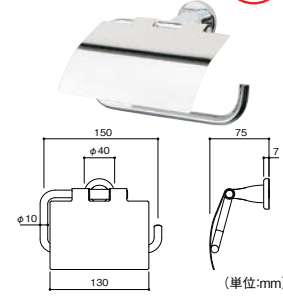

神栄ホームクリエイト ペーパーホルダー

293-4885	SK-SPH-1

1個 **3,700円** (税抜き)

●材質: 丸棒/ステンレス、受金具/亜鉛ダイカスト、カバー/ステンレス ●取付けねじ付 ●色: 丸棒・受金具/クローム、カバー/鏡面