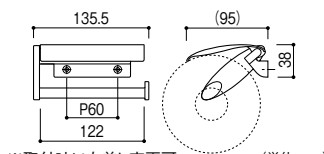

●材質:アルミ●付属品:㊟なベタッピンねじφ4×35 2本、M4バネ座金2個●仕上:プラストブラック
●耐荷重:49N(5kgf)

(単位:mm)

KAWAJUN
タオルレール

639-0381 SC-361-GQ

1個 5,000円 (税抜き)

●材質:亜鉛ダイキャスト●付属品:㊟なベタッピンねじφ4×30 2本、M4バネ座金2個、M4平座金2個●仕上:パールブラック●耐荷重:98N(10kgf)

(単位:mm)