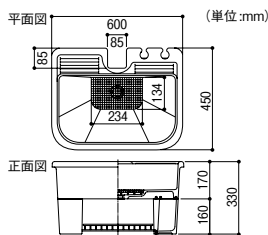

タキロンシーアイ どこでも流し450G型

商品コード	色	価格
358-4797	みかげ	1台 18,600円 (税抜き)

●材質:流し/ポリプロピレン製、水栓柱・外筒/硬質塩化ビニル製 ●容量:約14L

丸みのあるやさしい形の流し。

水栓柱収納の切り込み付です。 便利な多目的スタンド付です。

水はねを防止する格子付です。

レジンコンクリート製の台座付です。

タキロン水栓柱をセットした施工例▶