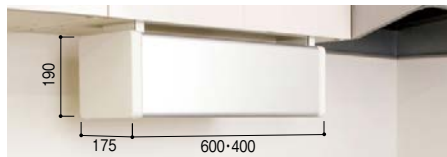

※Webで施工説明書・取扱い説明書をご覧ください。

(単位:mm)

使いたい時はサッと取り出し、使わない時はスッキリ収納。

- 金具部分を吊戸棚の底板に引っ掛けるだけで簡単に取付けられます。
- 目隠しのふたを下ろすと仮置き棚にもなります。

仮置き棚使用時

(単位:mm)

取寄せ商品 **ガイド** クイックフリップ

商品コード	サイズ(mm)	品番	価格
314-0122	600	560601	1セット オープン価格
314-0121	400	560603	1セット オープン価格