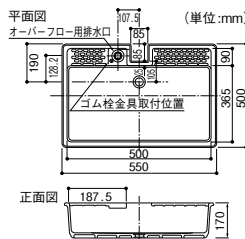

タキロンシーアイ 研ぎ出し流し デラックスタイプ550-D型

商品コード	価格
358-4850	1台 15,500円 (税抜き)

●材質:レジンコンクリート製 ●容量:約22L
※水栓柱・水栓・スタンド・その他小物についておりません。