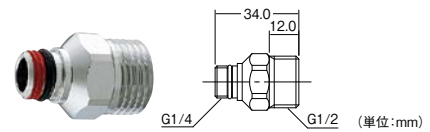

分岐口付混合栓用アダプター

■食洗機、浄水器への分岐が可能

カクダイ
分水孔アダプター
171-0101 019-001
1個 **1,350円** (税抜き)
●材質: 黄色銅、POM ●逆止弁付き