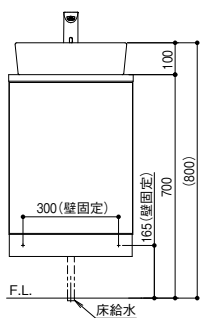

最新情報は
こちらから

水まわり

洗面所

- トイレ
- キッチン
- 浴室
- 水栓補修部品
- 屋外

※図面は壁排水+壁給水、壁排水+床給水タイプになります。