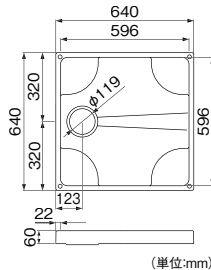

(単位:mm)

(単位:mm)

■640×640とコンパクトなので、アパートやマンションに最適です。

ミヤコ 洗濯機パン MB6464

商品コード	品番	価格
975-0110	MB6464	1台 13,000円 (税抜き)

●材質:PP ●付属品:木ねじ(ステンレス)4本 ●耐荷重:200kg
※トラップは別売です。 ※事前に洗濯機サイズや設置場所をご確認ください。

ミヤコ洗濯機パン専用の排水トラップ VP・VU 兼用

渦の力で、排水をスムーズに行います。