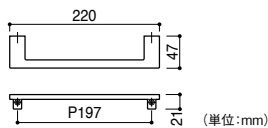

KAWAJUN
タオルレール

639-0361 SC-311-XC

1個 3,100円 (税抜き)

●材質:亜鉛ダイキャスト ●付属品:①なベタッピンねじφ4×35(SUS)2本 ●仕上:クローム ●耐荷重:98N(10kg)