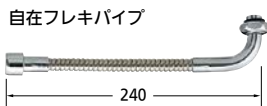

自在水栓、混合栓の補修用パイプです(外径16ミリ)。

(単位:mm)

カクダイ パイプ(取替)

商品コード	品名	品番	価格
171-3515	Sパイプ	9076	1本 1,700円 (税抜き)
171-3517	Uパイプ	9078	1本 1,800円 (税抜き)
171-3050	自在フレキパイプ	795-14-240	1本 3,900円 (税抜き)

商品コード	品名	品番	価格
171-3555	上向きパイプ	9121	1本 4,700円 (税抜き)
171-3550	UHパイプ	9113	1本 2,000円 (税抜き)

⚠️ 施工上のご注意

●交換時、ナットのねじが合わない場合は現在使われている古いナットをご使用ください。フクロナットのねじ径はW26山20です。 ●作業の前には必ず止水栓を閉めてください。