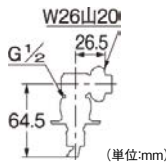

(単位:mm)

ミヤコ
洗濯機パン用スキマパッキン
975-0200 SPK640
1個 1,680円 (税抜き)
●材質:TPO ●付属品:コーナー用シール

水栓取付タイプ 自動閉止機構付き

772-540取付方法
(万能ホーム水栓
(呼13)の場合)

(カップリング付き横水栓
(呼13)の場合)

(単位:mm)

カクダイ
洗濯機用ニップル(ストッパー付)
171-2745 772-540
1セット 3,250円 (税抜き)
●材質:黄銅,POM ●自動閉止機構付
※呼13の万能ホーム水栓、カップリング付横水栓に合います。