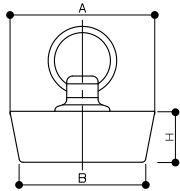

建築資材

道具・工具

お役立ち

コーナー

豆知識

ご利用方法

カクダイ ゴム栓 くさりなし

(単位:mm)