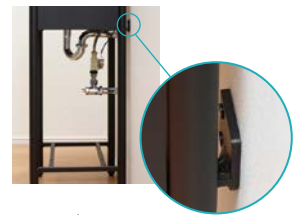

テアラ・アイ

■キャビネットの手前にタオル掛け付き。また後ろの壁固定が巾木上げにもなるのでリフォームにも最適。
■鉄がもつ存在感がアクセントとなりモダンな空間を演出します。

最新情報は
こちらから

水まわり

洗面所

- トイレ
- キッチン
- 浴室
- 水栓補修部品
- 屋外

※図面は壁排水+壁給水、壁排水+床給水タイプになります。

給排水仕様