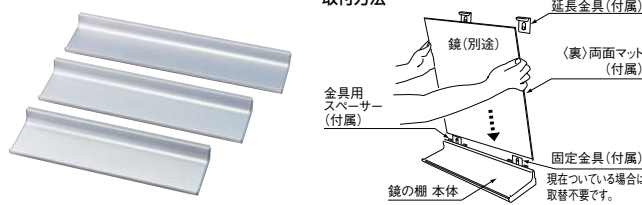

●面取り加工3mm(4方) ※取付金具は付属していません。 ※くもり止め加工はされていません。

- 浴室／洗面所用の水に強い交換鏡です。(耐湿加工鏡)
- 現在ついている鏡止め金具はそのまま使えます。

鏡の交換方法

- 1 交換する鏡サイズを確認します。
- 2 上部の取付金具を上げて外します。

板鏡が棚付鏡に変身!

- 金属製鏡止め金具を利用して、アルミ製の棚がつけられます。
- 5mm厚の板鏡で、鏡止め金具が交換できればメーカーは選びません。