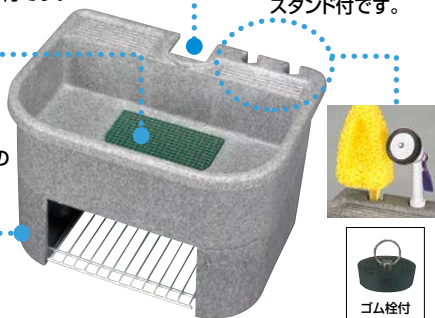

タキロンシーアイ どこでも流し450G型

商品コード	色	価格
358-4797	みかげ	1台 18,600円 (税抜き)

●材質:流し/ポリプロピレン製、水栓柱・外筒/硬質塩化ビニル製 ●容量:約14L

丸みのあるやさしい形の流し。

水栓柱収納の切り込み付です。 便利な多目的スタンド付です。

水はねを防止する格子付です。

レジンコンクリート製の台座付です。

タキロン水栓柱をセットした施工例▶