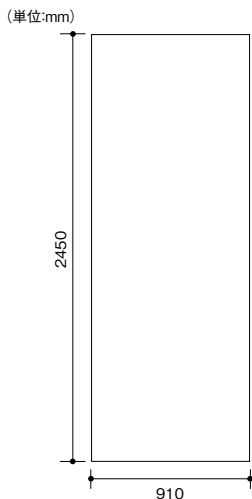

最新情報は
こちらから

水まわり

洗面所

トイレ

キッチン

浴室

水栓補修部品

屋外

パリアフリー

金物

接着・テープ・
清掃・補修

水まわり

防犯

耐震・防災

収納・内装

ペット用品

建築資材

道具・工具

お役立ち
コーナー

豆知識

ご利用方法

表面結露が起こりにくい! 水まわり用樹脂製化粧パネル。

- ■浴室・脱衣室・トイレのリフォームに。
- ■発泡樹脂製で断熱性能があり、表面結露が起こりにくい。

t3mm無機板 アルパレージ

アルパレージは、裏面温度が低くても表面結露を起こしません。
○結露する裏面温度 [アルパレージ: 3℃]
[無機化粧板: 11℃]
(結露試算: 脱衣室内20℃、湿度80%で想定)

○サーモグラフィによる温度比較試験
[環境] 室温: 22度 天候: 晴れ
[試験方法] 実験材の裏面に冷氣(5℃)をあて、10分後の温度変化を計測。
※試験値であり、保証値ではありません。

パネル本体 受注単位 2枚以上 からお取寄せできます。

色: ホワイト
2枚以上より受付

取寄せ商品 **フクビ**
アルパレージパネル本体
493-6380 AP2P08
1枚 **26,200円** (税抜き)
●材質: 発泡樹脂 ●色: ホワイト ●サイズ: 910×2,450×4mm ※2枚=1箱
運賃 無料 (沖縄・離島を除く)
代引不可 お支払い方法が「代引き」のお客様は事前振込みをお願いします。
納期 標準納期 4~6日 (メーカー直送)
※取寄せ商品についてはP.869をご一読の上、ご注文をお願いします。

- ■タイルの上に直接貼れます。
  施工は専用接着剤+両面テープで。釘やねじは不要です。

- ■パネルの結合はサネ方式
  突付け施工のため、すっきりとしたフラットな壁面を作り上げることができます。

- ■カッターで切断可能
  無機化粧板のように丸鋸 (硬刃) は不要です。

接着剤

取寄せ商品 **フクビ**
アルパレージ専用接着剤・テープセットR
493-6358 APSTSR
1セット **13,100円** (税抜き)
●標準使用量: パネル2枚分 ●内容: 接着剤3本 テープ3巻
運賃 無料 (沖縄・離島を除く)
代引不可 お支払い方法が「代引き」のお客様は事前振込みをお願いします。
納期 標準納期 4~6日 (メーカー直送) ※取寄せ商品についてはP.869をご一読の上、ご注文をお願いします。

目地部材

色: ホワイト
取寄せ商品 **フクビ** **アルパレージ目地部材**
本体と同時にご注文であっても別途梱包費・運送費が必要です。
2,000円 (沖縄・離島を除く)

商品コード	品名	品番	長さ	価格
493-6363	見切り	AM2WW	2450 mm	1本 1,160円 (税抜き)
493-6364	入隅	AE2WW		
493-6365	入隅(セパレート型)	AES2WW		1本 1,320円 (税抜き)
493-6366	出隅	AD2WW		
493-6367	ジョイント	AJ2WW		1本 1,160円 (税抜き)

●材質: 塩ビ ※20本=1箱
代引不可 お支払い方法が「代引き」のお客様は事前振込みをお願いします。
納期 標準納期 4~6日 (メーカー直送) ※取寄せ商品についてはP.869をご一読の上、ご注文をお願いします。