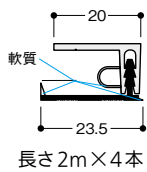

⚠️ 設計時のご注意

- 岩盤浴やスチームサウナなどの低温サウナへの使用は避けてください。
- 室温が50℃以上となる場合の使用は避けてください。

バスパネル本体

バスパネルEX

色:ゾウゲ

■ 廻り縁(付属品)

部材納まり図

(単位:mm)