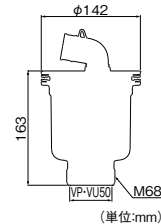

最新情報は
こちらから

水まわり

洗面所

トイレ

キッチン

浴室

水栓補修部品

屋外

パリアフリー

金物

接着・テープ・
清掃・補修

水まわり

防犯

耐震・防災

収納・内装

ペット用品

建築資材

道具・工具

お役立ち
コーナー

豆知識

ご利用方法

洗濯機パン

単身者向け住宅に最適な省スペースタイプです。

■洗面化粧台と壁との間隔が狭く、スペースが確保できなかった現場に最適です。

■かさ上げタイプの為、洗濯機を動かすことなくトラップの清掃や排水管の洗浄が可能です。

ミヤコ 600角洗濯機パン

商品コード	品番	価格
975-0130	MB6060	1台 12,000円 (税抜き)

●材質:PP ●付属品:木ねじ(ステンレス)4本 ●耐荷重:200kg
※トラップは別売です。 ※事前に洗濯機サイズや設置場所をご確認ください。
※設置状況により大型の洗濯機が設置できない場合があります。

ドラム式など大型サイズの洗濯機に対応。

■トラップ側の設置台が長くなっているので片側に洗濯機を寄せる事ができます。

■洗濯機の排水ホースをはずさずに清掃が可能です。

ミヤコ 洗濯機パン MB7464

商品コード	品番	価格
975-0120	MB7464	1台 14,000円 (税抜き)

●材質:PP ●付属品:木ねじ(ステンレス)4本 ●耐荷重:200kg
※トラップは別売です。 ※事前に洗濯機サイズや設置場所をご確認ください。
※2層式洗濯機は設置できない場合があります。

全自動洗濯機に最適な大きさです。

■640×640とコンパクトなので、アパートやマンションに最適です。

ミヤコ 洗濯機パン MB6464

商品コード	品番	価格
975-0110	MB6464	1台 13,000円 (税抜き)

●材質:PP ●付属品:木ねじ(ステンレス)4本 ●耐荷重:200kg
※トラップは別売です。 ※事前に洗濯機サイズや設置場所をご確認ください。

ミヤコ洗濯機パン専用の排水トラップ VP・VU 兼用

渦の力で、排水をスムーズに行います。

ミヤコ 縦引トラップ

商品コード	品番	価格
975-0140	M44PTX	1個 3,200円 (税抜き)

●材質:本体/ABS、エルボ/TPE
※2重トラップにならないように配管してください。

ミヤコ 横引トラップ

商品コード	品番	価格
975-0150	M44PEX	1個 3,200円 (税抜き)

●材質:本体/ABS、エルボ/TPE
※2重トラップにならないように配管してください。

泡逆流防止弁構造の排水トラップです。

■排水ホースを接続したまま目皿が取りはずせ、お手入れが簡単です。

(単位:mm)

ミヤコ 縦引トラップ 泡逆流防止付

商品コード	品番	価格
975-0160	M44PTG	1個 4,000円 (税抜き)

●材質:本体/ABS、エルボ/TPE
※2重トラップにならないように配管してください。

ミヤコ 横引トラップ 泡逆流防止付

商品コード	品番	価格
975-0170	M44PEG	1個 4,000円 (税抜き)

●材質:本体/ABS、エルボ/TPE
※2重トラップにならないように配管してください。

洗濯機パン不要の パイプ直付けタイプ。

- ■コンパクトで場所を選ばずに設置できます。
- ■付属のホース用インナーで排水ホースの変形を防止します。
- ■封水50mmで臭気上がりを防ぎます。
- ■隔壁トラップで、糸くずやゴミの引っ掛かりがなくゴミつまりの少ない設計。

ミヤコ クリーン型洗濯機排水トラップ

商品コード	品番	価格
975-0180	MB44CWM	1個 2,800円 (税抜き)

●材質:本体/ABS、エルボ/TPO
●付属品:バンド、インナー、キャップ、ねじ
※耐熱60℃、連続使用温度40℃。
※2重トラップにならないように配管してください。