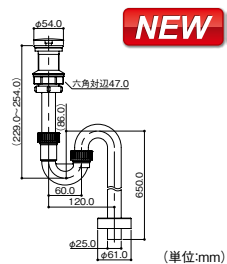

排水金具

取寄せ商品 カクダイ

丸鉢つきストラップ

171-1303 433-315-25

1セット **9,500円** (税抜き)

- 材質:黄銅
- はさみ込み厚:最大約9mm
- オーバーフローなしの洗面・手洗器用

●送料 1,500円/1式。(北海道・沖縄・離島を除く) 代引不可 お支払い方法が「代引き」のお客様は事前振込みをお願いします。 納期 標準納期 3~5日(メーカー直送)

※取寄せ商品についてはP.869をご一読の上、ご注文をお願いします。