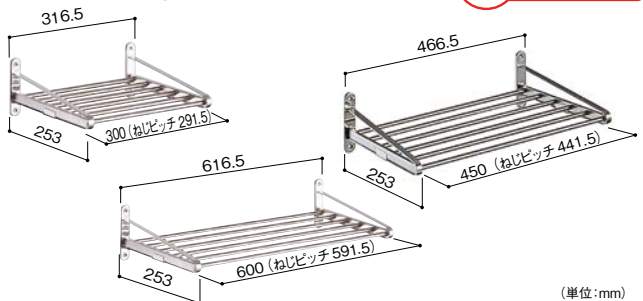

キッチンのシンクの上を有効活用!

田窪工業所 公共住宅用水切棚2段

商品コード	品番	サイズ	価格
363-4408	2KJ-902	900mm	1台 オープン価格
363-4410	2KJ-1202	1200mm	1台 オープン価格

●材質:本体・取付ねじ/ステンレス●取付ねじ付・アンカーは付属していません
●取付穴径4.5mm(壁面4点、天面4点どめ)

壁面に収納スペースをプラス。

田窪工業所 パイプ棚