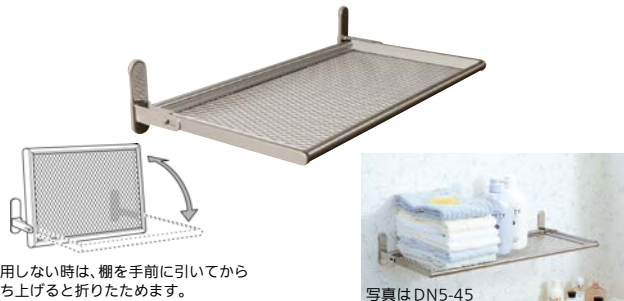

折りたたみのできるネット棚。

使用しない時は、棚を手前に引いてから持ち上げると折りたためます。

写真はDN5-45

田窪工業所 水切りネット棚

商品コード	品番	本体サイズ (幅×奥行×高さ)	棚サイズ (幅×奥行)	価格
363-4352	DN5-45	457×246×90	450×240	1台 5,000円(税抜き)
363-4353	DN5-60	607×246×90	600×240	1台 5,500円(税抜き)

●材質:支柱本体・金具類・ねじ類/ステンレス、樹脂ローラー/ABS●耐荷重:5kg
●取付ねじ・コンクリートプラグ付