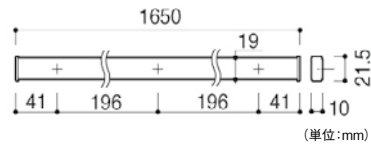

■ベースとなるハンガーレール。

KAWAJUN
ハンガーレール1650
639-0260 KC-04SC-165
1本 **14,500円** (税抜き)
●材質:アルミ+亜鉛ダイキャスト ●サイズ:1650mm
●付属品:φ4+皿タップピンねじ9本