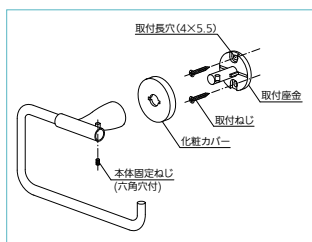

1個 **3,700円** (税抜き)

●材質: 丸棒/ステンレス、受金具/亜鉛ダイカスト、カバー/ステンレス ●取付けねじ付 ●色: 丸棒・受金具/クローム、カバー/鏡面

取付方法 (共通)

取り付け下地を選ばないフリーピッチのタオル掛。

- 今まで使っていたタオル掛のねじ跡も隠せます。

シロクマ フリーピッチタオル掛 BT-53

商品コード	サイズ	価格
526-2552	400mm	1本 10,560円 (税抜き)
526-2551	600mm	1本 10,780円 (税抜き)