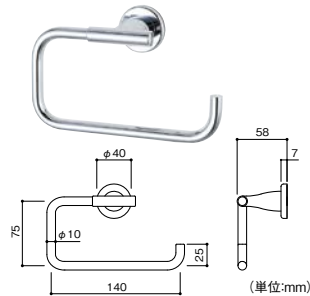

- ワンハンドカット・ワンタッチ紙巻器とおそろいでどうぞ。

TOTO タオルリング

826-0756	YT51R#NW1
----------	-----------

1個 **3,150円** (税抜き)

●材質: プラケット/ABS樹脂、リング/ステンレス
●サイズ: W250×H104×D57mm
●取付けねじ付 ●色: ホワイト (樹脂部分)

TOTO タオルバー

826-0754	YT51S4R#NW1
----------	-------------

1個 **3,150円** (税抜き)

●材質: プラケット/ABS樹脂、バー/ステンレス
●サイズ: W448×H37×D57mm (ねじピッチ400)
●取付けねじ付 ●色: ホワイト (樹脂部分)

シンプルな丸みの柔らかいイメージで統一。

売れ筋
人気があります

神栄ホームクリエイト タオルリング

293-4862	SK-STR-1
----------	----------

1個 **3,400円** (税抜き)