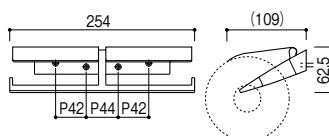

(単位:mm)

KAWAJUN
ペーパーホルダー

639-0305 SC-45W-XC

1個 7,000円 (税抜き)

●材質:亜鉛ダイキャスト+ステンレス●付属品:㊟なベタッピンねじ(1種)4本、M4バネ座金4個●仕上:クローム+鏡面
●耐荷重:49N(5kgf)