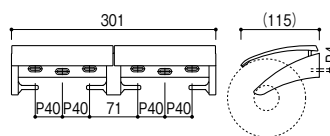

(単位:mm)

KAWAJUN
ペーパーホルダー

639-0335 SC-60M-XC

1個 10,700円 (税抜き)

●材質:亜鉛ダイキャスト●付属品:㊟なベタッピンねじφ4×30 6本、M4バネ座金6個●仕上:クローム
●耐荷重:49N(5kgf)