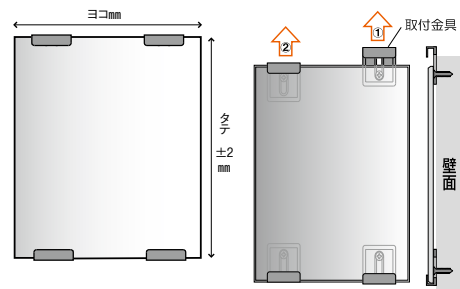

鏡の交換方法

1. 1 交換する鏡サイズを確認します。
2. 2 上部の取付金具を上げて外します。