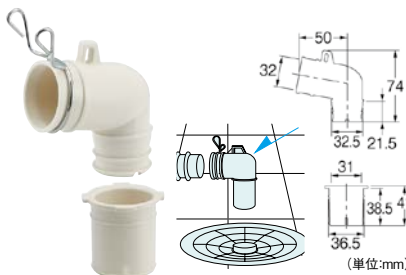

水栓取付用 自動閉止機構なし

(単位:mm)

カクダイ
洗濯機用ニップル
171-2735 771-701
1セット 2,500円 (税抜き)
●材質:黄銅※呼13の混合栓、万能ホーム水栓、自在水栓に合います。

カクダイ
泡防止パイプ
171-1284 426-111-05
1セット 850円 (税抜き)
●材質:ABS

カクダイ
洗濯機排水トラップ用バンド
171-1317 437-250
1個 300円 (税抜き)
●材質:ステンレス

- ■ミヤコ クリーン型
  洗濯機排水トラップ用。

ミヤコ
洗濯機用エルボセット
975-0190 Z44CWX-ES
1セット 1,220円 (税抜き)
●材質:TPO

- ■φ31・36ミリ兼用!!

(単位:mm)

カクダイ
洗濯機排水トラップ用エルボ
171-1316 437-202
1セット 1,000円 (税抜き)
●材質:TPE、ステンレス

- ■ほとんどのメーカーに取付可能。