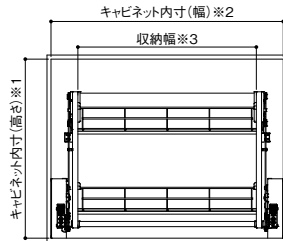

(単位:mm)

取寄せ商品 **ガイド** エレベスイング5D

商品コード	間口(mm)	品番	価格
314-0103	900	558374	1セット 25,000円 (税抜き)
314-0102	750	558375	1セット 24,000円 (税抜き)
314-0101	600	558376	1セット 23,000円 (税抜き)

●材質: 本体/スチール(カチオン電着塗装、メッキ)、収納部/ABS・カラー鋼板 ●付属品: トラストピンねじ(4×60)4本、(4×14)10本、なべSタイプねじ(5×8)4本、取付金具2個 ●最大積載重量: 上段/7.5kg、下段/7.5kg

●最大積載重量: 20kg(上段/10kg、下段/10kg)

●最大積載重量: 4kg(収納BOX/2kg、仮置き棚/2kg)

●材質: 本体/スチール(焼付塗装、メッキ)、ABS、PP、POM、アルミ ●付属品: サラタッピンねじ(4×12)7本、セットキャップカバー白色4個、連結ボルト(6×35)4本、取付金具(R/L)各1個、下穴工具1個

●材質: 本体/スチール(焼付塗装、メッキ)、ABS、PP、POM、アルミ ●付属品: サラタッピンねじ(4×12)7本、セットキャップカバー白色4個、連結ボルト(6×35)4本、取付金具(R/L)各1個、下穴工具1個

※Webで施工説明書・取扱い説明書をご覧ください。

最新情報は
こちらから

水まわり