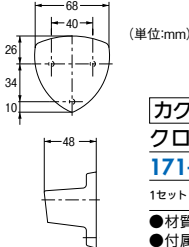

カクダイ
クロームフック
171-3605 9320
1セット **1,700円** (税抜き)
●材質: ABS樹脂
●付属品: 接着剤、ねじ、プラグ

風呂ふたを浮かせてカビ・ぬめりを防止!

NEW

- ■組み合わせ風呂ふたの置き場所悩みの解消に!
- ■マグネット取付で設置ラクラク。

⚠ 使用上のご注意

●製品を移動させる際は壁から取り外して設置してください。設置したまま引きずるとマグネットが削れて壁に色移りする恐れがあります。

スライド1点止め

スライド2点止め