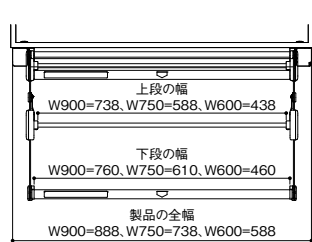

収納物が手元まで降りて、安全かつ楽に出し入れできます。

- ■ばねの力で、軽い力で持ち上げることができます。
- ■3段階にばねの力を切り替え可能。
- ■収納ラックを下げきった際、勝手に上がらないようにロック機構が内蔵されています。もう一度下に下げるとロックが解除され上げることができます。
- ■ダンパーが内蔵されており、収納ラックが急下降することを防止します。

取寄せ商品 **ガイド** エレベスイング5D

商品コード	間口(mm)	品番	価格
314-0103	900	558374	1セット 25,000円 (税抜き)
314-0102	750	558375	1セット 24,000円 (税抜き)
314-0101	600	558376	1セット 23,000円 (税抜き)

●材質: 本体/スチール(カチオン電着塗装、メッキ)、収納部/ABS・カラー鋼板 ●付属品: トラストピンねじ(4×60)4本、(4×14)10本、なべSタイプねじ(5×8)4本、取付金具2個 ●最大積載重量: 上段/7.5kg、下段/7.5kg

●最大積載重量: 20kg(上段/10kg、下段/10kg)

●最大積載重量: 4kg(収納BOX/2kg、仮置き棚/2kg)

●材質: 本体/スチール(焼付塗装、メッキ)、ABS、PP、POM、アルミ ●付属品: サラタッピンねじ(4×12)7本、セットキャップカバー白色4個、連結ボルト(6×35)4本、取付金具(R/L)各1個、下穴工具1個

●材質: 本体/スチール(焼付塗装、メッキ)、ABS、PP、POM、アルミ ●付属品: サラタッピンねじ(4×12)7本、セットキャップカバー白色4個、連結ボルト(6×35)4本、取付金具(R/L)各1個、下穴工具1個

※Webで施工説明書・取扱い説明書をご覧ください。

最新情報は
こちらから

水まわり

パッとだせて、パッとしまえる! 調理中のスペース不足を解消!!

- ■下の段は水切りになっていて、食器をそのまま乾かすことができます。
- ■水切り棚は取りはずし可能で、そのまま洗うことができます。
- ■ダンパーが内蔵されており、スッと上昇・下降します。
- ■便利な二段棚仕様。(特許取得済)

取寄せ商品 **ガイド** プルダウンシェルフ タイプ2

商品コード	間口(mm)	品番	価格
314-0113	900	559540	1セット 23,000円 (税抜き)
314-0112	750	559541	1セット 22,000円 (税抜き)
314-0111	600	559542	1セット 21,000円 (税抜き)

●材質: スチール(焼付塗装、メッキ)、ABS、PP、POM、アルミ ●付属品: サラタッピンねじ(4×12)7本、セットキャップカバー白色4個、連結ボルト(6×35)4本、取付金具(R/L)各1個、下穴工具1個

●最大積載重量: 20kg(上段/10kg、下段/10kg)

●最大積載重量: 4kg(収納BOX/2kg、仮置き棚/2kg)

●材質: 本体/スチール(焼付塗装、メッキ)、ABS、PP、POM、アルミ ●付属品: サラタッピンねじ(4×12)7本、セットキャップカバー白色4個、連結ボルト(6×35)4本、取付金具(R/L)各1個、下穴工具1個

●材質: 本体/スチール(焼付塗装、メッキ)、ABS、PP、POM、アルミ ●付属品: サラタッピンねじ(4×12)7本、セットキャップカバー白色4個、連結ボルト(6×35)4本、取付金具(R/L)各1個、下穴工具1個

※Webで施工説明書・取扱い説明書をご覧ください。

(単位:mm)

使いたい時はサッと取り出し、使わない時はスッキリ収納。

- ■金具部分を吊戸棚の底板に引っ掛けるだけで簡単に取付けられます。
- ■目隠しのふたを下ろすと仮置き棚にもなります。