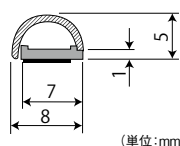

キャビネット・本体用

キッチン・食品棚の防虫や、
ドアの戸当たりのクッション材に。

(単位:mm)

パネフリ工業 らくピタパッキン丸型

商品コード	色	価格
115-0501	ホワイト	1本 600円 (税抜き)
115-0502	ブラウン	

●材質:エラストマー樹脂●長さ:2.1m