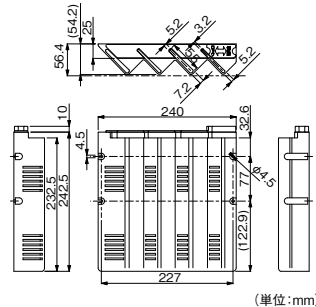

(単位:mm)

オークス

開き戸用包丁差し キッズ・ロック

568-5010 GS1L

1本 3,100円(税抜き)

- ●外形寸法:W240×D56.4×H252.7mm
- ●材質:ポリスチレン樹脂 ※ケース入数=30個
- ※取付けビスはありませんので現場で調達をお願いします。取付け推奨ねじ/トラスタッピンねじ3.5×15(頭厚み15mm以上を想定した場合)