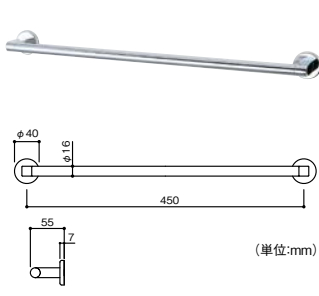

神栄ホームクリエイト タオル掛

293-4875	SK-ST-1

1個 **3,400円** (税抜き)

●材質: 丸パイプ/ステンレス、受金具/亜鉛ダイカスト ●取付けねじ付 ●色: パイプ/磨き、受金具/クローム