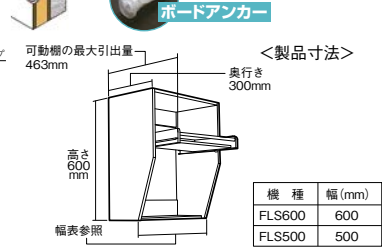

オークス フレクリーン ランドリーラック

商品コード	品番	サイズ(W×H×D)	価格
568-5020	FLS600	600×600×300mm	1台 34,000円(税抜き)
568-5030	FLS500	500×600×300mm	1台 32,000円(税抜き)

●使用材料:ラック本体・可動棚/ポリエステル化粧板、ハンガーパイプ/ステンレス鋼(クロム18%) ●収納できる量:可動棚/5kg、下棚/5kg ●干せる量:ハンガーパイプ/5kg ●付属品:アンカー5本、取付ねじ(皿タッピンねじ5×70)5本、座金5個、ねじキャップ5個