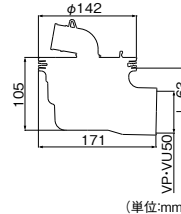

渦の力で、排水をスムーズに行います。

(単位:mm)

ミヤコ 縦引トラップ

商品コード	品番	価格
975-0140	M44PTX	1個 3,200円 (税抜き)

●材質:本体/ABS、エルボ/TPE
※2重トラップにならないように配管してください。

ミヤコ 横引トラップ

商品コード	品番	価格
975-0150	M44PEX	1個 3,200円 (税抜き)

●材質:本体/ABS、エルボ/TPE
※2重トラップにならないように配管してください。