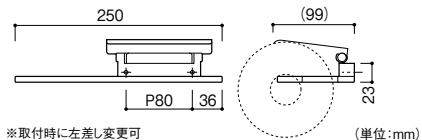

●材質:亜鉛ダイキャスト ●付属品:①なベタッピンねじφ4×35(SUS)4本、M4/バネ座金4個 ●仕上:クローム ●耐荷重:49N(5kgf)

KAWAJUN
タオルリング

639-0340 SC-610-XC

1個 5,700円 (税抜き)

●材質:亜鉛ダイキャスト ●付属品:①なベタッピンねじφ4×35(SUS)2本、M4/バネ座金2個 ●仕上:クローム ●耐荷重:49N(5kgf)

KAWAJUN
ペーパーホルダー