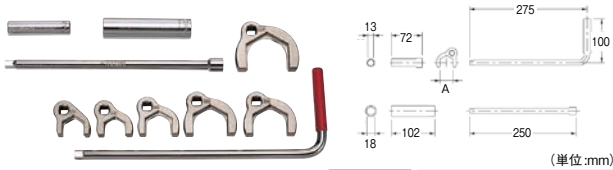

流し台・洗面台などの
パイプの清掃に。

■ブラシ付ですので、パイプの内
側についた汚れを落します。

▲施工上のご注意

●作業の前には必ず止水栓を閉めてください。

カクダイ	パイプクリーナー 5m	
171-2170	6055	
1セット	3,700円(税抜き)	
●材質:鋼材、PP、NBR		

一つ穴混合栓や立水栓の取付けに!

■7つのアダプターで12サイズのナットを締付けることができます。

カクダイ	立形金具締めつけ工具セット	
171-2151	603-400	
1セット	46,000円(税抜き)	