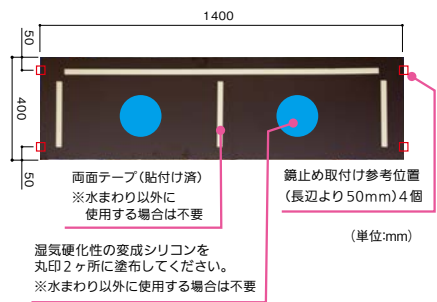

⚠ 施工上のご注意

●水まわりへの施工は、付属の鏡止めと両面テープ、湿気硬化性の変成シリコン(別売)で設置してください。

AGC・村上開明堂化成
玄関・浴室用鏡 400×1400mm
070-0370
1枚 **オープン価格**
●厚み: 5mm ●付属品: 鏡止め4個、固定ねじ4本(ステン皿タップねじφ4×30mm)、両面テープ4本(貼付済※水まわりに施工する場合に使用)

湿気硬化性の変成シリコンはこちら

279-0505
シースルーMタイプNB
→P.533

最新情報は
こちらから

水まわり

洗面所

トイレ

キッチン

浴室

水栓補修部品

屋外

パリアフリー

金物

接着・テープ・
清掃・補修

水まわり

防犯

耐震・防災

収納・内装

ペット用品

建築資材

道具・工具

お役立ち
コーナー

豆知識

ご利用方法