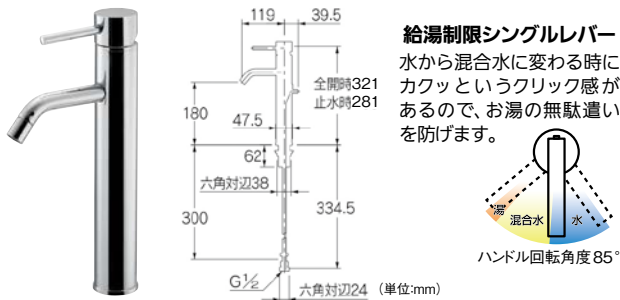

屋外

混合栓・立水栓

給湯制限シングルレバー
水から混合水に変わる時に
カクッというクリック感がある
ので、お湯の無駄遣いを防げます。

ハンドル回転角度85°

取寄せ商品 カクダイ シングルレバー混合栓(ミドル) 引棒なし

商品コード	品番	価格
171-0963	183-324	1セット 58,000円 (税抜き)

●材質：青銅 ●取付穴径35mm、厚さ5~35mm

運賃 1,000円/1式。(北海道・沖縄・離島を除く) 代引不可 お支払い方法が「代引き」のお客様は事前振込みをお願いします。納期 標準納期 5~7日(メーカー直送)