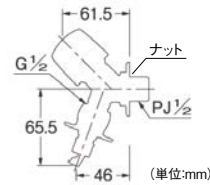

自動閉止機構付きの給水栓

“自動閉止機構”とは!?

万一ホースが抜けても弁が下がり自動的に水が止まります!!

壁取付用 自動閉止機構付き 逆流防止機構付き (IS)

(単位:mm)

- ■壁からの出幅が少なく洗濯機と干渉するのを緩和します。
- ■ナットは本体と一体型ではないので、壁面まで締められます。

カクダイ
洗濯機用水栓(ストッパー付)
171-2660 721-517-13
1セット 6,800円 (税抜き)
●材質:黄銅