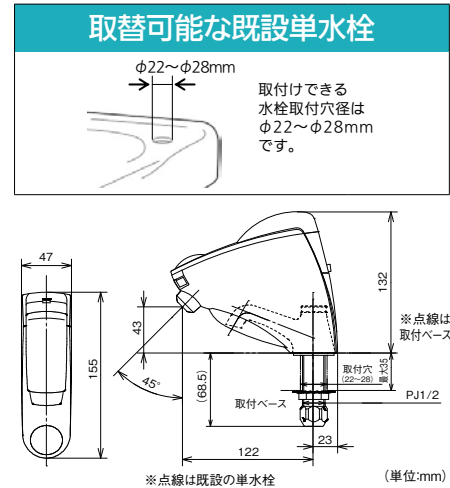

施工方法 自動水栓 水すい既設取替タイプの施工方法についてはP.371をご覧ください。

取寄せ商品 **ミナミサワ** 自動水栓 水すい 既設取替タイプ

商品コード	品番	価格
235-0250	SS1VBN	1セット 42,000円 (税抜き)

●材質: ABS樹脂(クロムメッキ仕上げ) ●使用電源: リチウム電池2CR5(DC6V)1個
●電池寿命: 1日100回の使用で約3年
●電池交換告知: 赤LEDが点滅し、電池交換をお知らせ
●吐水: 自動吐水/吐水口に手を近づけると自動吐水(標準動作)、手動(出/止)機能/手動「出」ボタンを押すと30秒間吐水。途中で「止」ボタンを押すと止水。
●センサ方式: 赤外線反射方式 ●動作弁方式: パイロット型電磁弁
●給水圧力: 最低必要水圧 0.05MPa、最高水圧 0.7MPa
●吐水量: 定流量弁により最大5L/分 ●使用温度範囲: 周囲1～50℃、水温1～40℃
●付属品: アダプタ・取付ベース・リチウム電池(2CR5)
※吐水量は既設の止水栓で調節します。

運賃 無料(沖縄・離島を除く) 代引不可 お支払い方法が「代引き」のお客様は事前振込みをお願いします。
納期 標準納期 3～5日(メーカー直送) ※日・祝日のお届け日指定、個人宅へのお届けはできません。
※取寄せ商品についてはP.869をご一読の上、ご注文をお願いします。

手をかざすだけ! 自動でハンドソープが出ます。

- ■センサー式で手をかざすと中の液が自動で出ます。手を引くとピタッと止まり、液量の調整ができます。
- ■乾電池式だから面倒な配線が不要。使いたい場所に自由に設置できます。
- ■本体内部やノズルの詰まりを防止できる洗浄モードを搭載。

⚠️ ご注意

- ●EDS-09ASは泡タイプのソープ液用ディスペンサーです。それ以外の用途にはご使用にならないでください。

朝日電器 オートディスペンサー

商品コード	タイプ	品番	価格
664-0483	泡(アワ)	ESD-09AS	1台 オープン価格

●電源: 単三アルカリ乾電池×4(別売) ●防水性能: IPX4(防沫形) ●タンク容量: 約500ml
●重量: 380g(電池除く) ●外形寸法: 83×198×126mm