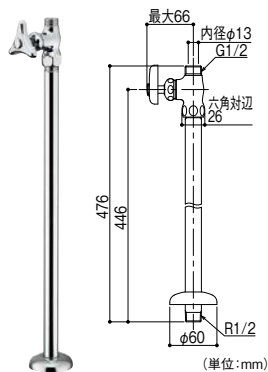

取寄せ商品 カクダイ

丸鉢つきストラップ(ブラック)

171-1313 433-540-25D

1セット **6,000円** (税抜き)

- 材質:POM樹脂、PP、ABS●使用温度:1~50℃
- はさみ込み厚:最大約35mm
- オーバーフローなしの洗面・手洗器用

給水金具

取寄せ商品 カクダイ

ストレート形止水栓