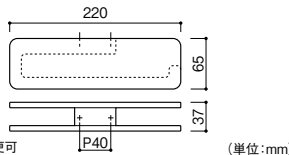

KAWAJUN
タオルリング

639-0340 SC-610-XC

1個 5,700円 (税抜き)

●材質:亜鉛ダイキャスト ●付属品:①なベタッピンねじφ4×35(SUS)2本、M4/バネ座金2個 ●仕上:クローム ●耐荷重:49N(5kgf)