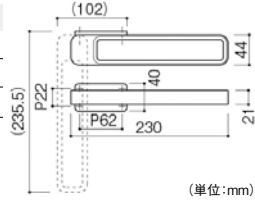

豆知識

ご利用方法

デザイン性、機能性を兼ね備えた タオルリング。

通常時

展開時

KAWAJUN
可動式タオルリング
639-0371 SC-841-XC
1個 **5,500円** (税抜き)
●材質:亜鉛ダイキャスト
●付属品:取付ねじ/㊟皿タッピン(SUS)、固定ねじ/
㊟皿小ねじM4-6(SUS)
●仕上:クローム●耐荷重:49N(5kgf)

※左右勝手どちらでもご利用いただけます。

KAWAJUN タオルレール