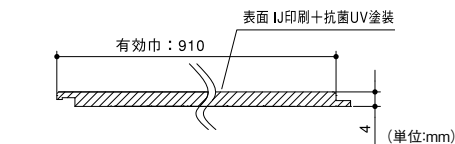

最新情報は
こちらから

水まわり

洗面所

トイレ

キッチン

浴室

水栓補修部品

屋外

パリアフリー

金物

接着・テープ・
清掃・補修

水まわり

防犯

耐震・防災

収納・内装

ペット用品

建築資材

道具・工具

お役立ち
コーナー

豆知識

ご利用方法

表面結露が起こりにくい! 水まわり用樹脂製化粧パネル。

- ■浴室・脱衣室・トイレのリフォームに。
- ■発泡樹脂製で断熱性能があり、表面結露が起こりにくい。

t3mm無機板 アルパレージ

アルパレージは、裏面温度が低くても表面結露を起こしません。
○結露する裏面温度 [アルパレージ: 3℃]
[無機化粧板: 11℃]
(結露試算: 脱衣室内20℃、湿度80%で想定)

○サーモグラフィによる温度比較試験
[環境] 室温: 22度 天候: 晴れ
[試験方法] 実験材の裏面に冷氣(5℃)をあて、10分後の温度変化を計測。
※試験値であり、保証値ではありません。

パネル本体 受注単位 2枚以上 からお取寄せできます。

色: ホワイト
2枚以上より受付

取寄せ商品 **フクビ**
アルパレージパネル本体
493-6380 AP2P08
1枚 **26,200円** (税抜き)
●材質: 発泡樹脂 ●色: ホワイト ●サイズ: 910×2,450×4mm ※2枚=1箱
運賃 無料 (沖縄・離島を除く)
代引不可 お支払い方法が「代引き」のお客様は事前振込みをお願いします。
納期 標準納期 4~6日 (メーカー直送)
※取寄せ商品についてはP.869をご一読の上、ご注文をお願いします。

- ■タイルの上に直接貼れます。
  施工は専用接着剤+両面テープで。釘やねじは不要です。

- ■パネルの結合はサネ方式
  突付け施工のため、すっきりとしたフラットな壁面を作り上げることができます。

- ■カッターで切断可能
  無機化粧板のように丸鋸 (硬刃) は不要です。

接着剤

取寄せ商品 **フクビ**
アルパレージ専用接着剤・テープセットR
493-6358 APSTSR
1セット **13,100円** (税抜き)
●標準使用量: パネル2枚分 ●内容: 接着剤3本 テープ3巻
運賃 無料 (沖縄・離島を除く)
代引不可 お支払い方法が「代引き」のお客様は事前振込みをお願いします。
納期 標準納期 4~6日 (メーカー直送) ※取寄せ商品についてはP.869をご一読の上、ご注文をお願いします。

目地部材

色: ホワイト
取寄せ商品 **フクビ** **アルパレージ目地部材**
本体と同時にご注文であっても別途梱包費・運送費が必要です。
2,000円 (沖縄・離島を除く)

商品コード	品名	品番	長さ	価格
493-6363	見切り	AM2WW	2450 mm	1本 1,160円 (税抜き)
493-6364	入隅	AE2WW		
493-6365	入隅(セパレート型)	AES2WW		1本 1,320円 (税抜き)
493-6366	出隅	AD2WW		
493-6367	ジョイント	AJ2WW		1本 1,160円 (税抜き)

●材質: 塩ビ ※20本=1箱
代引不可 お支払い方法が「代引き」のお客様は事前振込みをお願いします。
納期 標準納期 4~6日 (メーカー直送) ※取寄せ商品についてはP.869をご一読の上、ご注文をお願いします。