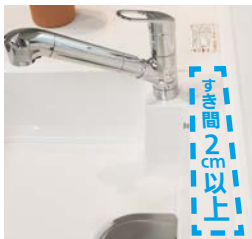

置くだけでシンク奥のすき間を有効活用!

- ■幅620~900mmまで伸縮するので、シンクに合わせて設置ができます。
- ■水栓奥に2cm以上のすき間と壁のあるシンクに使用できます。