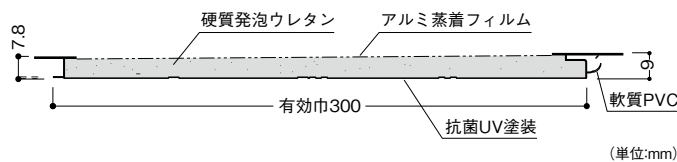

■ 廻り縁(付属品)

部材納まり図

(単位:mm)

取寄せ商品 フクビ

バスパネルEX

493-7500

EX-Z

1箱 27,500円(税抜き)

- ●材質:硬質発泡ウレタン ●色:ゾウゲ ●サイズ:有効幅300×長さ2000mm
- ●入数:6枚(一坪分) ●付属品:廻り縁2m×4本

運賃 2,000円(沖縄・離島を除く)

代引不可 お支払い方法が「代引き」のお客様は事前振込みをお願いします。

納期 標準納期 4~6日(メーカー直送)

※取寄せ商品についてはP.869をご一読の上、ご注文をお願いします。

別途梱包費・運送費が必要です。
2,000円
(沖縄・離島を除く)