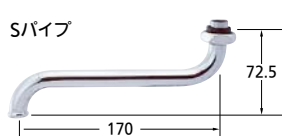

自在水栓、混合栓の補修用パイプです(外径16ミリ)。

(単位:mm)

カクダイ パイプ(取替)

商品コード	品名	品番	価格
171-3515	Sパイプ	9076	1本 1,700円 (税抜き)
171-3517	Uパイプ	9078	1本 1,800円 (税抜き)
171-3050	自在フレキパイプ	795-14-240	1本 3,900円 (税抜き)

商品コード	品名	品番	価格
171-3555	上向きパイプ	9121	1本 4,700円 (税抜き)
171-3550	UHパイプ	9113	1本 2,000円 (税抜き)

⚠️ 施工上のご注意

●交換時、ナットのねじが合わない場合は現在使われている古いナットをご使用ください。フクロナットのねじ径はW26山20です。 ●作業の前には必ず止水栓を閉めてください。