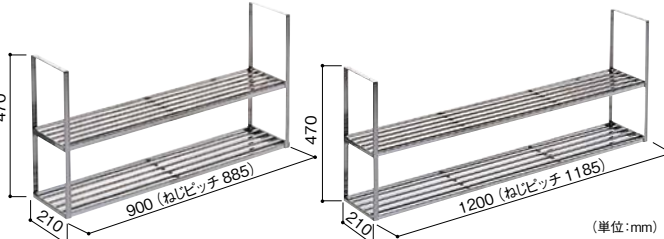

キッチンのシンクの上を有効活用!

田窪工業所 公共住宅用水切棚2段

商品コード	品番	サイズ	価格
363-4408	2KJ-902	900mm	1台 オープン価格
363-4410	2KJ-1202	1200mm	1台 オープン価格

●材質:本体・取付ねじ/ステンレス●取付ねじ付・アンカーは付属していません
●取付穴径4.5mm(壁面4点、天面4点どめ)