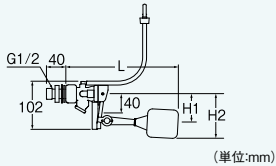

洋式便器の 取替用便座 です。

カクダイ 前丸便座

商品コード	色	品番	価格
171-1100	パステルアイボリー	233-715	1台 8,500円 (税抜き)
171-1101	ホワイト	233-716	

●材質:PP ●サイズ:標準、大型(エロンゲート)兼用サイズ ●フタ付

強力な吸引力と押し下げ 圧力で汚物を除去。

ボールタップの取替えにはコレ! 色々なタイプに対応します。

- ロータンクに使用。
(下給水を除く)
- タンクの水位を調整して
節水できます。