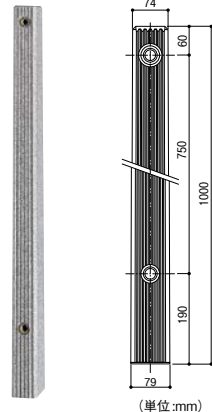

タキロンシーアイ 研ぎ出し流し デラックスタイプ550-D型

商品コード	価格
358-4850	1台 15,500円 (税抜き)

●材質:レジンコンクリート製 ●容量:約22L
※水栓柱・水栓・スタンド・その他小物についておりません。

水栓柱

DVS-10 (下出式)

FVS-10 (前出式)

タキロンシーアイ 水栓柱

商品コード	品番	品名	価格
358-4974	DVS-10	水栓柱(下出式)	1本 8,800円 (税抜き)
358-4970	FVS-10	水栓柱(前出式)	1本 9,320円 (税抜き)