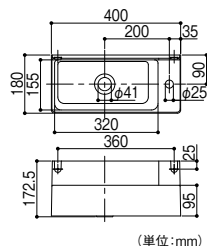

水栓

716-827

716-827-D

取寄せ商品 カクダイ

壁掛手洗器

171-1650 493-155

1セット **20,000円** (税抜き)

- 材質:ABS製
- 付属品:ピス、プラグ、バックガード(H75mm)※水栓、止水栓、排水金具は含まれておりません。
- 送料 1,500円/1式。(北海道・沖縄・離島を除く) 代引不可 お支払い方法が「代引き」のお客様は事前振込みをお願いします。 納期 標準納期 3~5日(メーカー直送)
- ※取寄せ商品についてはP.869をご一読の上、ご注文をお願いします。