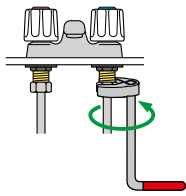

洗面器や洗面台の
配管施工時に!