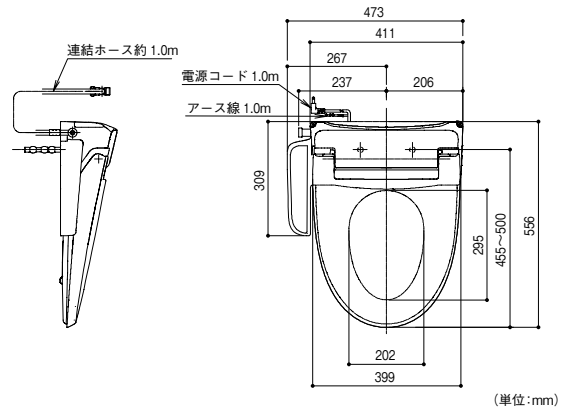

最新情報は
こちらから

水まわり

洗面所

トイレ

キッチン

浴室

水栓補修部品

屋外

バリアフリー

金物

接着・テープ・
清掃・補修

水まわり

防犯

耐震・防災

収納・内装

ペット用品

建築資材

道具・工具

お役立ち
コーナー

豆知識

ご利用方法

シンプルな機能で使いやすい、 本体操作タイプの温水洗浄便座です。

- ■使いやすさを考慮し、大きさと配置にこだわったデザインの本体操作パネル。パイリンガル表示パネルで点字表示と英文も表記しています。
- ■便ふたが簡単にとりはずせるため、ふたの丸洗いも行えます。
- ■お尻洗浄とビデ洗浄、それぞれ専用ノズルで対応しています。
- ■着座すると自動で脱臭が始まります。次の人への思いやり機能です。(オート脱臭はJCS-310DNNのみ)

大型・普通
兼用

清潔機能	オート脱臭 ※2	抗菌材料 使用 ※1	※1 抗菌材料は便座・便ふた・本体カバー・ノズルに使用。 ※2 オート脱臭はJCS-310DNNのみ		
エコ機能	節電8時間切タイマー	電源ON/OFFスイッチ			
洗浄機能	おしり洗浄	ビデ洗浄	マッサージ洗浄 (おしり洗浄のみ)	水勢調整	おしり・ビデツインノズル
清掃機能	便座ワンタッチスライド	便ふた簡単着脱			
快適機能	暖房便座	便ふた・便座ソフト閉止	着座センサー		

2012年
省エネ基準105%達成

切タイマー節電で
年間電気料金(目安)約4,700円

※節電ボタンを設定すると温水・暖房便座への通電を8時間停止します。8時間経過すると、温水・暖房便座への通電を開始します。夜間あまり使用しない時間帯の電力の節約ができます。くり返さず、1回ずつリセットします。※年間電気料金1kWh=27円で計算

取寄せ商品 | ジャニス工業 | 温水洗浄便座サワレット310

商品コード	脱臭機能	品番	色	価格
278-0430	なし	JCS-310ENN BW1	ピュアホワイト	1台 87,000円 (税抜き)
278-0440		JCS-310ENN BN8	オフホワイト	
278-0410	あり	JCS-310DNN BW1	ピュアホワイト	1台 97,000円 (税抜き)
278-0420		JCS-310DNN BN8	オフホワイト	

運賃 無料(沖縄・離島を除く) | 代引不可 | お支払い方法が「代引き」のお客様は事前振込みをお願いします。 | 納期 標準納期 5~7日(メーカー直送)
※取寄せ商品についてはP.869をご一読の上、ご注文をお願いします。 ※4t車配送不可地域は別途運賃となります。

床フランジ

便器と排水管の接続用フランジです。

▲ 施工上のご注意

- ●専用シールは他の充填材(シリコーン)等との併用はしないでください。接着不良で漏水の原因になります。
- ●施工の際は、施工説明書をご参照ください。

適用洋風便器
<TOTO> C14、C21、C730
<INAX> C-4R、C-13R、C-18S

ミヤコ
洋風便器用床フランジ
975-0810 M58WS
1セット 1,900円 (税抜き)
●材質:ABS、止金具、取付ビス/SUS304

パッキンセット

カクダイ
給水管パッキンセット
171-3590 9191

1セット 220円 (税抜き)
●材質:NBR、EPDM、PP
※水洗トイレ内への給水パイプや洗面器のアングル形止水栓から立水栓への給水パイプ部分の補修用パッキンセットです。

洋式便器の 取替用便座 です。

カクダイ 前丸便座

商品コード	色	品番	価格
171-1100	パステルアイボリー	233-715	1台 8,500円 (税抜き)
171-1101	ホワイト	233-716	

●材質:PP ●サイズ:標準、大型(エロンゲート)兼用サイズ ●フタ付

強力な吸引力と押し下げ 圧力で汚物を除去。