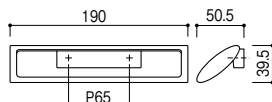

(単位:mm)

KAWAJUN
タオルレール

639-0381 SC-361-GQ

1個 5,000円 (税抜き)

●材質:亜鉛ダイキャスト●付属品:㊟なベタッピンねじφ4×30 2本、M4バネ座金2個、M4平座金2個●仕上:パールブラック●耐荷重:98N(10kgf)