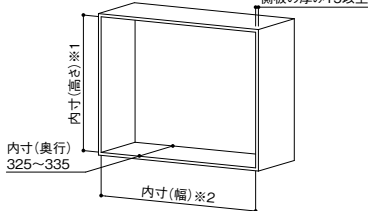

【キャビネット】

取寄せ商品 **ガイド** エレベスイング5D

商品コード	間口(mm)	品番	価格
314-0103	900	558374	1セット 25,000円 (税抜き)
314-0102	750	558375	1セット 24,000円 (税抜き)
314-0101	600	558376	1セット 23,000円 (税抜き)

●材質: 本体/スチール(カチオン電着塗装、メッキ)、収納部/ABS・カラー鋼板 ●付属品: トラストピンねじ(4×60)4本、(4×14)10本、なべSタイプねじ(5×8)4本、取付金具2個 ●最大積載重量: 上段/7.5kg、下段/7.5kg

●最大積載重量: 20kg(上段/10kg、下段/10kg)

●最大積載重量: 4kg(収納BOX/2kg、仮置き棚/2kg)

●材質: 本体/スチール(焼付塗装、メッキ)、ABS、PP、POM、アルミ ●付属品: サラタッピンねじ(4×12)7本、セットキャップカバー白色4個、連結ボルト(6×35)4本、取付金具(R/L)各1個、下穴工具1個

●材質: 本体/スチール(焼付塗装、メッキ)、ABS、PP、POM、アルミ ●付属品: サラタッピンねじ(4×12)7本、セットキャップカバー白色4個、連結ボルト(6×35)4本、取付金具(R/L)各1個、下穴工具1個

※Webで施工説明書・取扱い説明書をご覧ください。

最新情報は
こちらから

水まわり