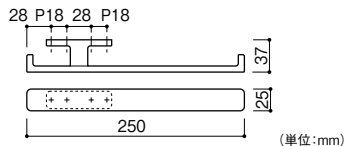

最新情報は
こちらから

水まわり

洗面所

トイレ

キッチン

浴室

水栓補修部品

屋外

バリアフリー

金物

接着・テープ・
清掃・補修

水まわり

防犯

耐震・防災

収納・内装

ペット用品

建築資材

道具・工具

お役立ち
コーナー

豆知識

ご利用方法

KAWAJUN アクセサリー

+1 機能を持たせたサニタリーシリーズ。

KAWAJUN
タオルレール

639-0341 SC-611-XC

1個 4,900円 (税抜き)

●材質:亜鉛ダイキャスト ●付属品:①なベタッピンねじφ4×35(SUS)4本、M4/バネ座金4個 ●仕上:クローム ●耐荷重:49N(5kgf)