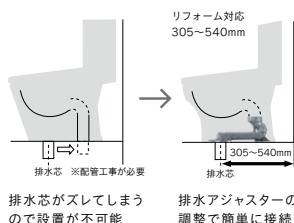

広い排水対応範囲

取寄せ商品 [ジャニス工業] パリユークリーンIII 手洗い付

品名	仕様	排水芯(mm)	商品コード	品番	価格
① 便器セット	床排水	200	278-0310	SC8091-SGB	1セット 46,000円(税抜き)
	リフォーム排水	305-540	278-0320	SC8091-RGB	1セット 62,000円(税抜き)
	壁排水	120-155	278-0330	SC8091-PGB	1セット 51,000円(税抜き)
② 樹脂製タンクセット	手洗い付	—	278-0340	SV2000-1EM	1セット 58,000円(税抜き)

●色:ピュアホワイト

運賃 無料(沖縄・離島を除く) 代引不可 お支払い方法が「代引き」のお客様は事前振込みをお願いします。 納期 標準納期 5~7日(メーカー直送)
※取寄せ商品についてはP.869をご一読の上、ご注文をお願いします。 ※4t車配送不可地域は別途運賃となります。

トイレ
手洗い付トイレ

最新情報は
こちらから

- 水まわり
- 洗面所
- トイレ
- キッチン
- 浴室
- 水栓補修部品
- 屋外

- パリアフリー
- 金物
- 接着・テープ・清掃・補修
- 水まわり

- 防犯
- 耐震・防災
- 収納・内装
- ペット用品
- 建築資材
- 道具・工具
- お役立ちコーナー
- 豆知識
- ご利用方法