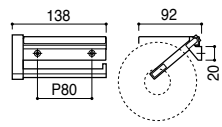

639-0343 SC-613-XC

1個 6,200円 (税抜き)

●材質:亜鉛ダイキャスト+ステンレス ●付属品:①なベタッピンねじφ4×35(SUS)4本、M4/バネ座金4個 ●仕上:クローム+鏡面 ●耐荷重:49N(5kgf)

KAWAJUN
タオルレール

639-0361 SC-311-XC

1個 3,100円 (税抜き)

●材質:亜鉛ダイキャスト ●付属品:①なベタッピンねじφ4×35(SUS)2本 ●仕上:クローム ●耐荷重:98N(10kg)