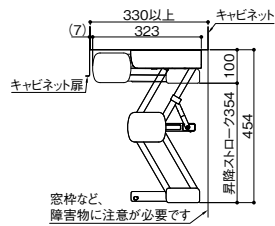

取寄せ商品 **ガイド** プルダウンシェルフ タイプ2

商品コード	間口(mm)	品番	価格
314-0113	900	559540	1セット 23,000円 (税抜き)
314-0112	750	559541	1セット 22,000円 (税抜き)
314-0111	600	559542	1セット 21,000円 (税抜き)

●材質: スチール(焼付塗装、メッキ)、ABS、PP、POM、アルミ ●付属品: サラタッピンねじ(4×12)7本、セットキャップカバー白色4個、連結ボルト(6×35)4本、取付金具(R/L)各1個、下穴工具1個

●最大積載重量: 20kg(上段/10kg、下段/10kg)

●最大積載重量: 4kg(収納BOX/2kg、仮置き棚/2kg)

●材質: 本体/スチール(焼付塗装、メッキ)、ABS、PP、POM、アルミ ●付属品: サラタッピンねじ(4×12)7本、セットキャップカバー白色4個、連結ボルト(6×35)4本、取付金具(R/L)各1個、下穴工具1個

●材質: 本体/スチール(焼付塗装、メッキ)、ABS、PP、POM、アルミ ●付属品: サラタッピンねじ(4×12)7本、セットキャップカバー白色4個、連結ボルト(6×35)4本、取付金具(R/L)各1個、下穴工具1個

※Webで施工説明書・取扱い説明書をご覧ください。