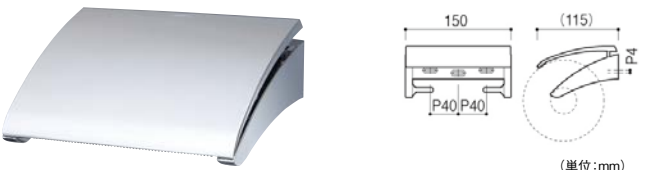

■ワンタッチ装着、ワンハンドカット機能付。

KAWAJUN
ペーパーホルダー
639-0333 SC-603-XC
1個 **5,600円** (税抜き)
●材質:亜鉛ダイキャスト●付属品:㊟なベタッピン
ねじφ4×30(スチール)、M4/バネ座金3個
●仕上:クローム●耐荷重:49N(5kgf)