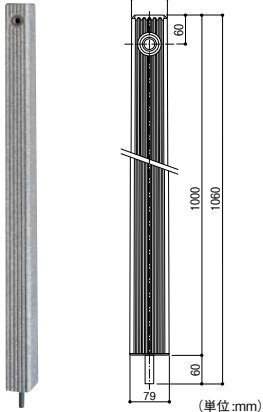

水栓柱

DVS-10 (下出式)

FVS-10 (前出式)