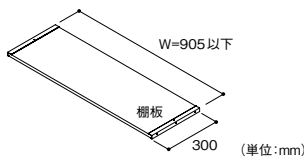

固定棚板セット

- ■オープンタイプなので、お洒落にディスプレイして収納できます。
- ■左右のレールを固定し棚板を挿入するだけの簡単施工。

セット内容

棚板×1枚 / 棚板レール×2本 / サラビス L=14×2本 / ドリルスクリュービス L=65×6本 / 樹脂金具×1個 / バインドビス L=16×1本 / ドリルスクリュービス L=50×1本

南海プライウッド

固定棚板セット

945-1533

KOTD3-CW

1セット **8,400円**(税抜き)

●色:クリアホワイト ●材質:パーティクルボード他 ●耐荷重:10kg

カットして調整OK!
取付有効幅 **905mm以下**