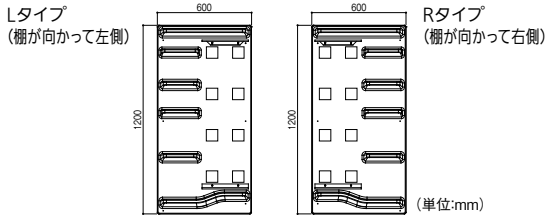

ピッタリ 収納

5段の棚はそれぞれ高さや奥行きが異なります。各種バス用品を、サイズや用途に応じて無駄なくきれいに収納可能！

スッキリ デザイン

継ぎ目のないスッキリ感と、クリア層と着色層の2層構造による上質感を、独自の成型技術によって実現しました！

ラクラク 掃除

一体型の成形によって不要な隙間をなくしました。棚の縁もないために、汚れがたまりず、拭き掃除も簡単です！

最新情報は
こちらから

水まわり

洗面所

トイレ

キッチン

浴室

水栓補修部品

屋外

取寄せ商品 フクビ化学 シェルフライン

タイプ	商品コード	品番	色	価格
L	493-3155	SFLPW	ビュアホワイト	1台 89,800円 (税抜き)
	493-3156	SFLWB	ウォーターブルー	
	493-3157	SFLSP	スウィートピンク	
	493-3158	SFLDB	ダークブラウン	
R	493-3151	SFRPW	ビュアホワイト	
	493-3152	SFRWB	ウォーターブルー	
	493-3153	SFRSP	スウィートピンク	
	493-3154	SFRDB	ダークブラウン	

●材質：アクリル樹脂 ●付属品：鏡(5×295×945mm)、樹脂下地材2本、施工説明書、取扱説明書、ビスキャップ4枚、コンクリートプラグ(F-6)4本、ステンレスタッピングトラス(5×50mm)4本、透明ポリカワッシャー6枚、ステンレスタッピングサラ(4×20mm)6本
※別途シリコンシーリング材が必要です(クリア色をおすすめします)。
※Webで施工説明書をご覧ください。

運賃 無料(沖縄・離島を除く) 代引不可 お支払い方法が「代引き」のお客様は事前振込みをお願いします。 納期 標準納期 4～6日(メーカー直送)

※取寄せ商品についてはP.869をご一読の上、ご注文をお願いします。