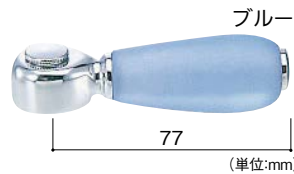

分岐口付混合栓用アダプター

■食洗機、浄水器への分岐が可能

カクダイ
分水孔アダプター
171-0101 019-001
1個 **1,350円** (税抜き)
●材質: 黄色銅、POM ●逆止弁付き

操作しやすい シングルレバー。

おすすめ商品
一押し

■逆流防止機能付。

カクダイ
シングルレバー混合栓
171-0192 192-305
1セット **オープン価格**

ハンドルを レバーに交換。