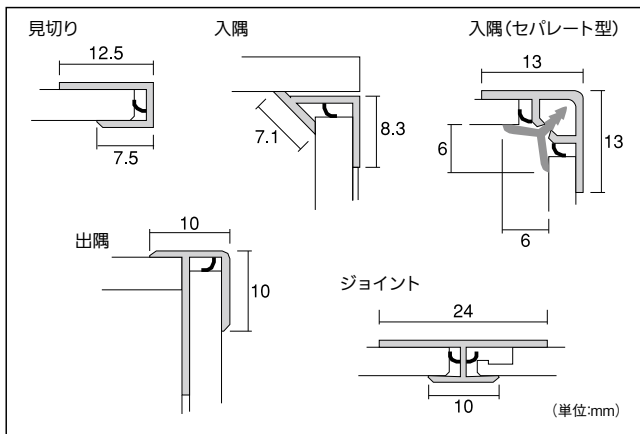

目地部材

色: ホワイト
取寄せ商品 **フクビ** **アルパレージ目地部材**
本体と同時にご注文であっても別途梱包費・運送費が必要です。
2,000円 (沖縄・離島を除く)

商品コード	品名	品番	長さ	価格
493-6363	見切り	AM2WW	2450 mm	1本 1,160円 (税抜き)
493-6364	入隅	AE2WW		
493-6365	入隅(セパレート型)	AES2WW		1本 1,320円 (税抜き)
493-6366	出隅	AD2WW		
493-6367	ジョイント	AJ2WW		1本 1,160円 (税抜き)

●材質: 塩ビ ※20本=1箱
代引不可 お支払い方法が「代引き」のお客様は事前振込みをお願いします。
納期 標準納期 4~6日 (メーカー直送) ※取寄せ商品についてはP.869をご一読の上、ご注文をお願いします。