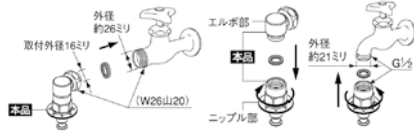

(単位:mm)

ミヤコ
洗濯機パン用スキマパッキン
975-0200 SPK640
1個 1,680円 (税抜き)
●材質:TPO ●付属品:コーナー用シール

水栓取付タイプ 自動閉止機構付き

772-540取付方法
(万能ホーム水栓
(呼13)の場合)

(カップリング付き横水栓
(呼13)の場合)

(単位:mm)

カクダイ
洗濯機用ニップル(ストッパー付)
171-2745 772-540
1セット 3,250円 (税抜き)
●材質:黄銅,POM ●自動閉止機構付
※呼13の万能ホーム水栓、カップリング付横水栓に合います。