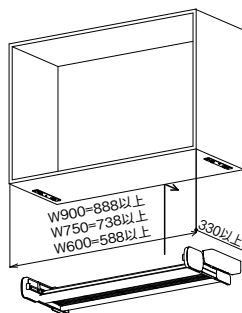

取寄せ商品 **ガイド** プルダウンシェルフ タイプ2

商品コード	間口(mm)	品番	価格
314-0113	900	559540	1セット 23,000円 (税抜き)
314-0112	750	559541	1セット 22,000円 (税抜き)
314-0111	600	559542	1セット 21,000円 (税抜き)

●材質: スチール(焼付塗装、メッキ)、ABS、PP、POM、アルミ ●付属品: サラタッピンねじ(4×12)7本、セットキャップカバー白色4個、連結ボルト(6×35)4本、取付金具(R/L)各1個、下穴工具1個

●最大積載重量: 20kg(上段/10kg、下段/10kg)

●最大積載重量: 4kg(収納BOX/2kg、仮置き棚/2kg)

●材質: 本体/スチール(焼付塗装、メッキ)、ABS、PP、POM、アルミ ●付属品: サラタッピンねじ(4×12)7本、セットキャップカバー白色4個、連結ボルト(6×35)4本、取付金具(R/L)各1個、下穴工具1個

●材質: 本体/スチール(焼付塗装、メッキ)、ABS、PP、POM、アルミ ●付属品: サラタッピンねじ(4×12)7本、セットキャップカバー白色4個、連結ボルト(6×35)4本、取付金具(R/L)各1個、下穴工具1個

※Webで施工説明書・取扱い説明書をご覧ください。