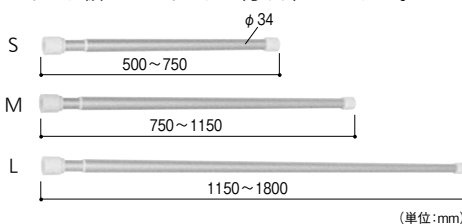

洗濯干場の“もう1本”に。

- ■アルミ製で、さびに強い。
- ■ポールの伸縮は回さず引き出すだけ。
- ■サポート板はマグネットで付け外しカンタン。

平安伸銅工業 アルミ軽量突っぱりポール

商品コード	品番	サイズ	価格
509-1410	ALA-1	S	1本 オープン価格
509-1420	ALA-2	M	1本 オープン価格
509-1430	ALA-3	L	1本 オープン価格

●材質: パイプ/アルミニウム・アルマイト処理、パネ/ステンレス、樹脂部材/ABS樹脂・ナイロン樹脂・ASA樹脂・EVA樹脂、ねじ/鉄・メッキ