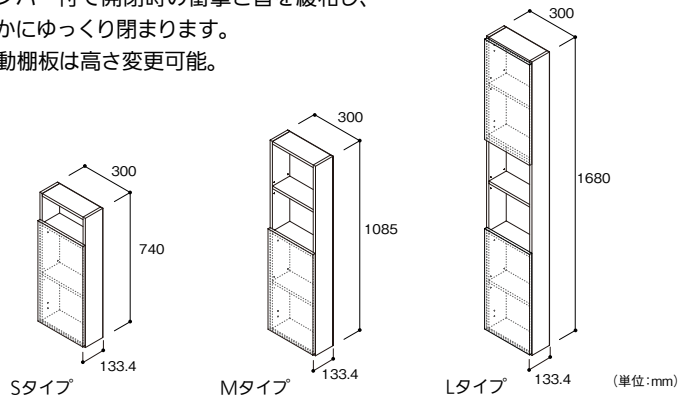

南海プライウッド 壁厚ニッチ収納サニタ トイレ収納ボックス

商品コード	タイプ	価格
945-1536	S	1セット 22,800円(税抜き)
945-1537	M	1セット 28,800円(税抜き)
945-1538	L	1セット 41,200円(税抜き)

●色:クリアホワイト ●材質:基材 / 集成材、表面材 / MDF、合板
●耐荷重:Sタイプ/15kg、Mタイプ/20kg、Lタイプ/30kg