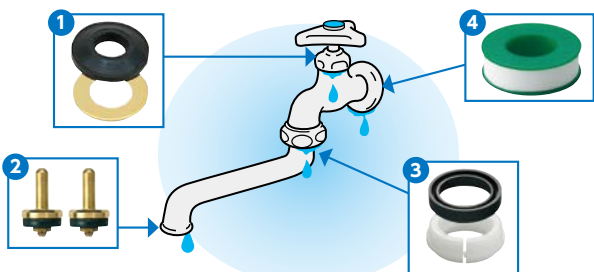

水もれ箇所に応じて補修パーツを選べる。

カクダイ 水栓の水もれ補修パーツ

商品コード	品名	品番	価格
171-3020	①水栓ハンドル内パッキン	792-819	1セット(2コ入) 270円 (税抜き)
171-3510	②水道用ゴムつきケレップ	9072	1セット(2コ入) 360円 (税抜き)
171-3523	③自在パイプ取付パッキン(小)	9082	1セット 230円 (税抜き)
171-3715	④シールテープ5M	9630	1巻 300円 (税抜き)

手切れ抜群! 強力粘着テープ

- ■のり残りが少なく、はがし跡がきれいです。
- ■ポリエステルメッシュ(網)入りだから強力、丈夫。
- ■天然ゴム系粘着剤を使用。強い粘着性があります。
- ■ポリエチレンフィルムでカバーし、防水性があります。
- ■手で切れるので、作業時に便利。
- ■水もれ補修・木や樋の固定などに。