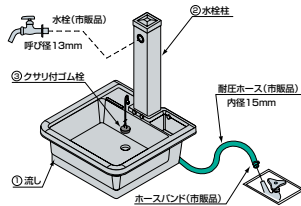

流し

ホースをつなぐだけで屋外流しが設置できます。(水栓柱付)

- ■軽量で、手軽に移動できます。
- ■小物が収納できるポケット付。

⚠️ ご注意

●水栓取付時、強く締めすぎると内部部品の破損の原因となります。

タキロンシーアイ どこでも流し450G型

商品コード	色	価格
358-4797	みかげ	1台 18,600円 (税抜き)

●材質:流し/ポリプロピレン製、水栓柱・外筒/硬質塩化ビニル製 ●容量:約14L