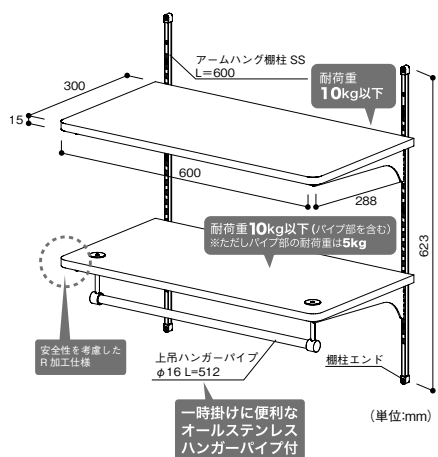

ムダのないシンプル収納で ランドリースペースを機能的に。

- ■洗濯物の一時掛けにも便利なオールステンレスのハンガーパイプ付き。
- ■側板・袖壁がなくても背壁固定だけで設置可能。

南海プライウッド
ランドリー可動棚
945-1551 LT2P-CW-A
1セット 21,200円(税抜き)