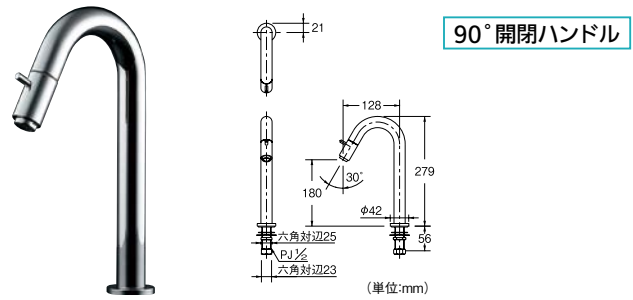

屋外

混合栓・立水栓

給湯制限シングルレバー
水から混合水に変わる時に
カクッというクリック感がある
ので、お湯の無駄遣いを防げます。

ハンドル回転角度85°

取寄せ商品 カクダイ シングルレバー混合栓(ミドル) 引棒なし

商品コード	品番	価格
171-0963	183-324	1セット 58,000円 (税抜き)

●材質：青銅 ●取付穴径35mm、厚さ5~35mm

運賃 1,000円/1式。(北海道・沖縄・離島を除く) 代引不可 お支払い方法が「代引き」のお客様は事前振込みをお願いします。納期 標準納期 5~7日(メーカー直送)

※取寄せ商品についてはP.869をご一読の上、ご注文をお願いします。

90°開閉ハンドル

取寄せ商品 カクダイ 立水栓(トールタイプ) 引棒なし

商品コード	品番	価格
171-2662	721-211-13	1セット 28,000円 (税抜き)

●取付穴径22~28mm、厚5~35mm ●先端部をまわすと吐水、止水ができます。

瑠珠手洗器用 排水金具

433-114

433-114-D