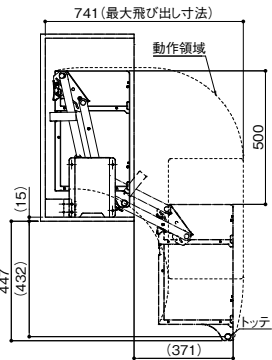

(単位:mm)

取寄せ商品 **ガイド** エレベスイング5D

商品コード	間口(mm)	品番	価格
314-0103	900	558374	1セット 25,000円 (税抜き)
314-0102	750	558375	1セット 24,000円 (税抜き)
314-0101	600	558376	1セット 23,000円 (税抜き)

●材質: 本体/スチール(カチオン電着塗装、メッキ)、収納部/ABS・カラー鋼板 ●付属品: トラストピンねじ(4×60)4本、(4×14)10本、なべSタイプねじ(5×8)4本、取付金具2個 ●最大積載重量: 上段/7.5kg、下段/7.5kg

●最大積載重量: 20kg(上段/10kg、下段/10kg)

●最大積載重量: 4kg(収納BOX/2kg、仮置き棚/2kg)

●材質: 本体/スチール(焼付塗装、メッキ)、ABS、PP、POM、アルミ ●付属品: サラタッピンねじ(4×12)7本、セットキャップカバー白色4個、連結ボルト(6×35)4本、取付金具(R/L)各1個、下穴工具1個

●材質: 本体/スチール(焼付塗装、メッキ)、ABS、PP、POM、アルミ ●付属品: サラタッピンねじ(4×12)7本、セットキャップカバー白色4個、連結ボルト(6×35)4本、取付金具(R/L)各1個、下穴工具1個

※Webで施工説明書・取扱い説明書をご覧ください。

最新情報は
こちらから

水まわり