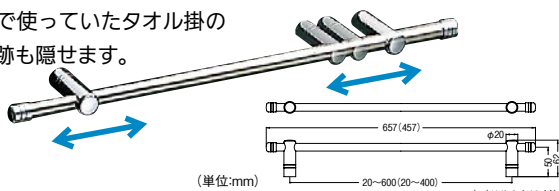

1個 **3,700円** (税抜き)

●材質: 丸棒/ステンレス、受金具/亜鉛ダイカスト、カバー/ステンレス ●取付けねじ付 ●色: 丸棒・受金具/クローム、カバー/鏡面

取付方法 (共通)

取り付け下地を選ばないフリーピッチのタオル掛。

- 今まで使っていたタオル掛のねじ跡も隠せます。

シロクマ フリーピッチタオル掛 BT-53

商品コード	サイズ	価格
526-2552	400mm	1本 10,560円 (税抜き)
526-2551	600mm	1本 10,780円 (税抜き)