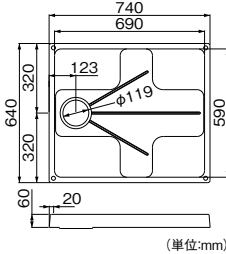

(単位:mm)

■トラップ側の設置台が長くなっているので片側に洗濯機を寄せる事ができます。

■洗濯機の排水ホースをはずさずに清掃が可能です。

ミヤコ 洗濯機パン MB7464

商品コード	品番	価格
975-0120	MB7464	1台 14,000円 (税抜き)

●材質:PP ●付属品:木ねじ(ステンレス)4本 ●耐荷重:200kg
※トラップは別売です。 ※事前に洗濯機サイズや設置場所をご確認ください。
※2層式洗濯機は設置できない場合があります。

全自動洗濯機に最適な大きさです。