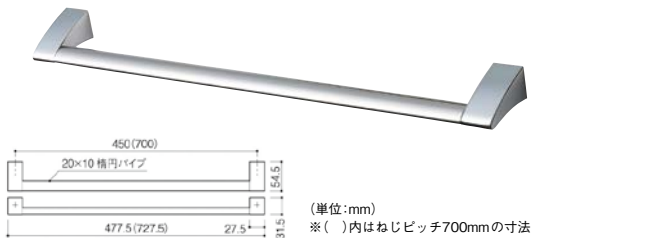

豆知識

ご利用方法

デザイン性、機能性を兼ね備えた タオルリング。

通常時

展開時

KAWAJUN
可動式タオルリング
639-0371 SC-841-XC
1個 **5,500円** (税抜き)
●材質:亜鉛ダイキャスト
●付属品:取付ねじ/㊟皿タッピン(SUS)、固定ねじ/
㊟皿小ねじM4-6(SUS)
●仕上:クローム●耐荷重:49N(5kgf)

※左右勝手どちらでもご利用いただけます。

KAWAJUN タオルレール