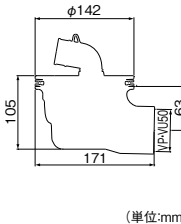

(単位:mm)

ミヤコ 縦引トラップ 泡逆流防止付

商品コード	品番	価格
975-0160	M44PTG	1個 4,000円 (税抜き)

●材質:本体/ABS、エルボ/TPE
※2重トラップにならないように配管してください。

ミヤコ 横引トラップ 泡逆流防止付

商品コード	品番	価格
975-0170	M44PEG	1個 4,000円 (税抜き)

●材質:本体/ABS、エルボ/TPE
※2重トラップにならないように配管してください。

洗濯機パン不要の パイプ直付けタイプ。

- ■コンパクトで場所を選ばずに設置できます。
- ■付属のホース用インナーで排水ホースの変形を防止します。
- ■封水50mmで臭気上がりを防ぎます。
- ■隔壁トラップで、糸くずやゴミの引っ掛かりがなくゴミつまりの少ない設計。