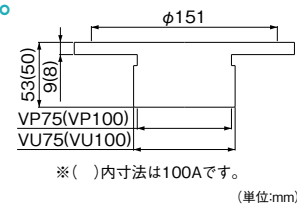

床フランジ

便器と排水管の接続用フランジです。