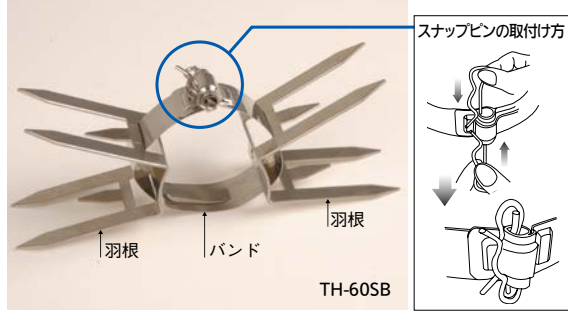

●材質: 溶融亜鉛メッキ(スチール)/電解メッキ(ステンSUS304)
●付属品(1枚に付き各2個付き): ボルト・ナット・ワッシャー ※アンカー等の躯体取付部品は含まれておりません。

塀にもたて樋にも使える STアマレット。

玉橋商店 STアマレット		色	寸法(mm)					価格	
商品コード	品番		A	B	C	D	E		
377-0200	TH-500SA	シルバー	500				1.5×25	1枚 オープン価格	
377-0201	TH-500BK	ブラック	65	35	55		1枚 オープン価格		
377-0205	TH-308SA	シルバー	308				1.5×23	1枚 オープン価格	
377-0206	TH-308BK	ブラック					1枚 オープン価格		

●材質: ステンレスSUS304 ●取付ねじ(1枚に付き各2本): ステン(SUS410)コンクリート用ねじ/ステン(SUS410)シンワッシャーねじ

たて樋など円柱用の忍び返し。

玉橋商店 アムレットバンド		適合 外径寸法 (mm)	寸法(mm)				セット内容	価格
商品コード	品番		A	B	C	D		
377-0211	TH-60SB	60	215			バンド+羽根2個付	1セット オープン価格	
377-0221	TH-89SB	89	305	19	30	バンド+羽根3個付	1セット オープン価格	
377-0231	TH-114SB	114	380			バンド+羽根3個付	1セット オープン価格	