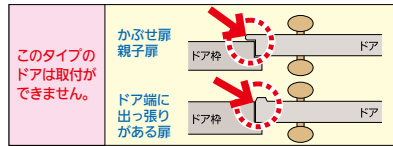

本締錠は 面付本締錠
P.437

宅配ボックスは リシムワイド
P.705

在宅、不在の判別がつかない高い防犯性。

- 3方向アンチピッキングピン採用でキー違い200万通り(キー4本付)。
 - 穴あけの必要がなく、賃貸物件にも最適な補助錠。
- ※内開きドアには取付できません。

取付可能寸法

取付方法

ガードロック 留守わからん錠

商品コード	品番	価格
868-0305	NO.555	1セット 9,455円 (税抜き)