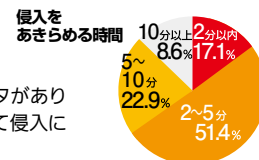

センサーライトで威嚇する
→P.600

ダミーカメラで威嚇する
→P.602

忍び返しを設置する
→P.599

防犯の基本原則

ドロボーは、まわりに気づかれることを嫌います。侵入時に存在を気づかせる対策をすれば抑止効果があります。

時間

ドロボーは **時間をかけるのが嫌い**

ドロボーの3人に2人は、侵入に5分以上時間がかかるとあきらめるというデータがあります。防犯性の高い錠前に取替えたり、補助錠をつけてワンドアツールックにして侵入に時間をかせさせることが大切です。