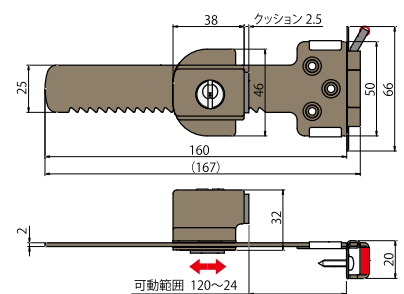

寸法図

非常脱出機構

緊急・非常時に、ピンを上へ抜くとプレートがベースと分離し、引戸の開閉が可能になります。

取付対応寸法

框(タテ枠)80mm以下、戸厚20mm以上、チリ(戸と戸の隙間)5mm以上

日中製作所

防犯錠D型

482-0310 200-U

1セット 4,700円(税抜き)

- ●材質: 錠前本体/亜鉛ダイカスト、ベース・プレート/ステンレス
- ●色: アンバー ●ディンプルキー3本付き

最新情報は
こちらから

防犯

ドア・引戸の防犯

窓の防犯

ここにも防犯

防犯

耐震・防災

収納・内装

ペット用品

建築資材

道具・工具

お役立ち

コーナー

豆知識

ご利用方法