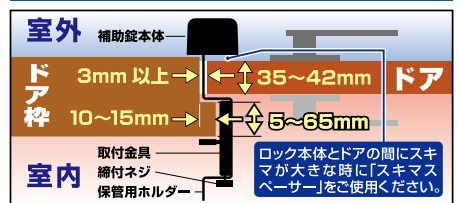

金物屋
オヤジの
解説

空き巣対策と押し入り対策

泥棒は侵入に5分以上かかるとあきらめる割合が高くなるんや。1つのドアに2つ以上の鍵をつけることで、侵入に要する時間を増やすことができるで!

それから最近通販や宅配の機会が増えたけど、そこを狙って配達員を装う押し入りや強盗も出てきた。警察庁も「非対面」での荷物の受取りを推進してるで! 宅配ボックスやインターホン、ドアチェーンを使って、玄関口ではできるだけ対面せんよう注意してな。

本締錠は 面付本締錠
P.437

宅配ボックスは リシムワイド
P.705

在宅、不在の判別がつかない高い防犯性。

1. 3方向アンチピッキングピン採用でキー違い200万通り(キー4本付)。
   - 穴あけの必要がなく、賃貸物件にも最適な補助錠。
2. ※内開きドアには取付できません。

取付可能寸法

取付方法

ガードロック 留守わからん錠

商品コード	品番	価格
868-0305	NO.555	1セット 9,455円 (税抜き)

●材質: ロック本体/亜鉛合金、取付プレート/ステンレス ●ディンプルキー4本付

穴あけをしなくても
2つ目のロックを
増やせます。

- 暗証番号 10,000通り。自分の好きな番号にセットできます。
- 大きく回しやすい開閉スイッチ。
- ダイヤルタイプだから鍵を持ち歩く必要や、失くす心配がありません。

※内開きドアには取付できません。

ノムラテック
どあロックガードダイヤルタイプ
229-0370 N-2427

1セット **3,165円** (税抜き)
●材質: 本体/アルミダイカスト、ダイヤル部/亜鉛ダイカスト、取付金具/ステンレス
付属品: 本体、取付金具、スキマスペーサー、取付ネジ

取付可能寸法

ドア加工なしで即、取付け。

1. 4方向10本ピンシリンダーを採用(キー5本付)。
   - 扉にキズをつけないので、一般家庭だけでなく不動産物件の管理にも最適です。
2. ※内開きドアには取付できません。

ガードロック
ぼー犯錠
868-0100 NO.550B

1セット **4,800円** (税抜き)
●材質: ロック本体/亜鉛合金、取付プレート/ステンレス ●キー5本付 ※かぶせ扉、親子扉、ドア端に出っ張りがある扉には取付できません。

最新情報は
こちらから

防犯

ドア・引戸の防犯

窓の防犯

ここにも防犯

バリアフリー

金物
接着・テープ・
清掃・補修
水まわり

防犯

耐震・防災
収納・内装
ペット用品
建築資材
道具・工具
お役立ち
コーナー
豆知識
ご利用方法