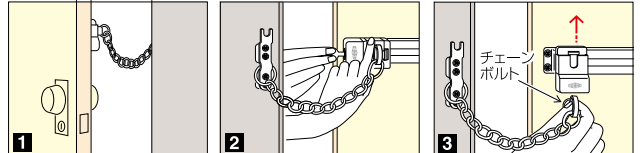

帰宅時の開錠方法

1 ドアのロックを開錠し、チェーンが突っ張らないようにすき間を開ける。
2 ロック本体にキーを差し込み、開錠する。
3 チェーンボルトを外し、ドアを開ける。

ドアにも引戸にも使える内締錠。

- 本体の幅が小さく家具や机などにも取付けできます。

上下のビス穴はロックすると隠れる安心設計。

いたずら防止機能付

いたずらできないように(他者が外出中に)ロックできなくする機能を備えています。解錠状態でカギを解錠した時と反対方向へ回しきったところで抜くと、施錠不可となります。(アンブッシュ装置)