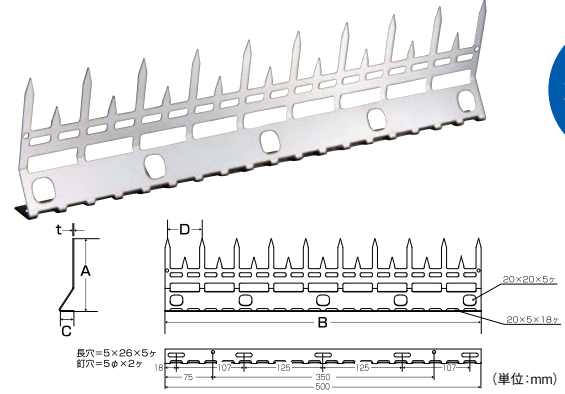

侵入者と、害を及ぼす小動物をシャットアウト!

**金物屋
オヤジの
解説**

アマレットシリーズは組合せ可能!

「アマレットI型」と「アマレット忍び返し」を組合わせて設置すると足を掛けられる場所がなくなり、さらに防犯性が高まるんですよ!

玉橋商店 STアマレットI型		寸法(mm)					価格
商品コード	品番	A	B	C	D	t	
377-0260	TH-115SI	115	500	23	55	1.5	1台 オープン価格
377-0265	TH-200SI	200					1台 オープン価格

●材質: ステンレスSUS304
●取付ねじ(1枚に付き各3本): ステン(SUS410)コンクリート用ねじ・シンワッシャーねじ