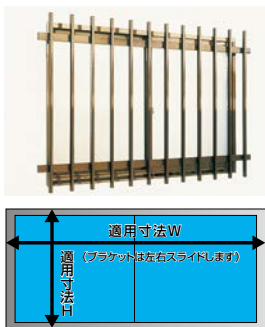

泰東
ベランダ目かくしネット かくれんぼ
147-1020

- 1本 **オープン価格**
 ●サイズ:高さ800mm×長さ2m ●材質:ポリエチレン
 ●色:グレー ●ハトメ加工3箇所×両端
 ●付属品:ヒモ6本(ヒモはネットに巻き込んでいます。)

プライバシーを守る面格子用の目かくし。

- 外部からの視線をカットし、明るく爽やかにプライバシーを守ります。
- 格子棒の間に交互に粘着テープで貼るだけの簡単施工。
- 長さの調整はノコ刃や万能バサミ等で切断可能。
- 隙間度合により風通しの具合が調節できます。
- ポリカーボネート製だから丈夫で長持ち。

施工方法

川口技研 マドミラン ポリカ製

商品コード	色	品番	長さ	価格
189-6686	ナチュラル	CTN-557	700mm	1本 330円 (税抜き)
189-6687		CTN-559	900mm	1本 380円 (税抜き)
189-6691	アンバー	CTU-557	700mm	1本 365円 (税抜き)
189-6692		CTU-559	900mm	1本 415円 (税抜き)

●材質:ポリカーボネート樹脂

断面図

窓枠に取付け! 外壁を傷めずに防犯対策!

- 窓枠にハンマーでたたきこむだけの簡単取付。
- 室内側から1人でも取付けできます。
- 製品寸法H=1100、1350のタイプは横桎が3本になります。(簡単ブラケットは横桎2本が付属)
- 製品寸法W=1380、1840のタイプは2分割連結式となります。

取付けるサッシ外側の寸法

取寄せ商品 川口技研 ホーム面格子

商品コード	製品寸法		適用寸法		規格窓サイズ	価格
	W	H	W	H		
193-9650	920	400	920以内	280以上	12~15-30	1枚 12,100円 (税抜き)
193-9653	920	600	920以内	400以上	20-30	1枚 13,420円 (税抜き)
193-9656	920	800	920以内	600以上	25~28-30	1枚 14,520円 (税抜き)
193-9659	920	900	920以内	700以上	30-30	1枚 15,180円 (税抜き)
193-9662	920	1100	920以内	900以上	35-30	1枚 18,150円 (税抜き)
193-9665	920	1350	920以内	1150以上	45-30	1枚 19,470円 (税抜き)
193-9668	1380	400	1380以内	280以上	12~15-45	1枚 16,060円 (税抜き)
193-9671	1380	600	1380以内	400以上	20-45	1枚 17,600円 (税抜き)
193-9674	1380	800	1380以内	600以上	25~28-45	1枚 19,470円 (税抜き)
193-9677	1380	900	1380以内	700以上	30-45	1枚 20,240円 (税抜き)
193-9680	1380	1100	1380以内	900以上	35-45	1枚 24,860円 (税抜き)
193-9683	1380	1350	1380以内	1150以上	45-45	1枚 26,840円 (税抜き)
193-9686	1840	400	1840以内	280以上	12~15-60	1枚 19,690円 (税抜き)
193-9689	1840	600	1840以内	400以上	20-60	1枚 21,560円 (税抜き)
193-9692	1840	800	1840以内	600以上	25~28-60	1枚 24,200円 (税抜き)
193-9695	1840	900	1840以内	700以上	30-60	1枚 25,080円 (税抜き)
193-9698	1840	1100	1840以内	900以上	35-60	1枚 30,910円 (税抜き)
193-9701	1840	1350	1840以内	1150以上	45-60	1枚 33,330円 (税抜き)

- 材質:面格子本体/アルミ押し出し材、ブラケット/ステンレス、キャップ/AES樹脂 ●色:ブロンズ
- 付属品:簡単ブラケット4コ ※製品寸法は面格子本体の大きさです。※適用寸法は窓枠の内々寸法です。
- 運賃 無料(沖縄・離島を除く) 代引不可 お支払い方法が「代引き」のお客様は事前振込みをお願いします。
- 納期 標準納期 4~7日(メーカー直送) ※取寄せ商品についてはP.869をご一読の上、ご注文をお願いします。
- ※日・祝日のお届け日指定、個人宅へのお届けはできません。