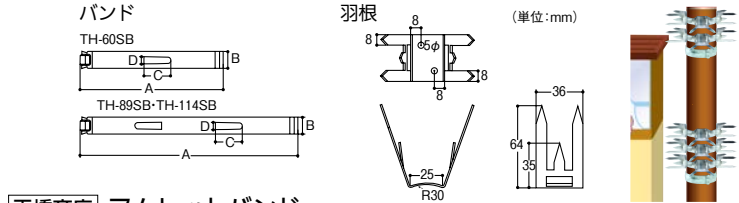

たて樋など円柱用の忍び返し。

玉橋商店 アムレットバンド		適合 外径寸法 (mm)	寸法(mm)				セット内容	価格
商品コード	品番		A	B	C	D		
377-0211	TH-60SB	60	215			バンド+羽根2個付	1セット オープン価格	
377-0221	TH-89SB	89	305	19	30	バンド+羽根3個付	1セット オープン価格	
377-0231	TH-114SB	114	380			バンド+羽根3個付	1セット オープン価格