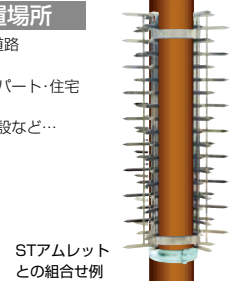

防犯
ドア・引戸の防犯
窓の防犯
ここにも防犯

パリアフリー
金物
接着・テープ・清掃・補修
水まわり

防犯
耐震・防災
収納・内装
ペット用品
建築資材
道具・工具
お役立ちコーナー
豆知識
ご利用方法