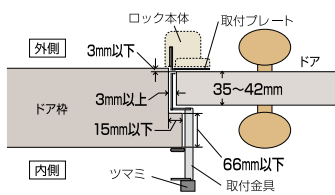

本締錠は 面付本締錠
P.437

宅配ボックスは リシムワイド
P.705

在宅、不在の判別がつかない高い防犯性。

- 3方向アンチピッキングピン採用でキー違い200万通り(キー4本付)。
 - 穴あけの必要がなく、賃貸物件にも最適な補助錠。
- ※内開きドアには取付できません。

取付可能寸法

取付方法

ガードロック 留守わからん錠

商品コード	品番	価格
868-0305	NO.555	1セット 9,455円 (税抜き)