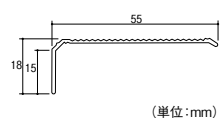

泰東
ベランダ目かくしネット かくれんぼ
147-1020

- 1本 **オープン価格**
 ●サイズ:高さ800mm×長さ2m ●材質:ポリエチレン
 ●色:グレー ●ハトメ加工3箇所×両端
 ●付属品:ヒモ6本(ヒモはネットに巻き込んでいます。)

プライバシーを守る面格子用の目かくし。

- 外部からの視線をカットし、明るく爽やかにプライバシーを守ります。
- 格子棒の間に交互に粘着テープで貼るだけの簡単施工。
- 長さの調整はノコ刃や万能バサミ等で切断可能。
- 隙間度合により風通しの具合が調節できます。
- ポリカーボネート製だから丈夫で長持ち。

断面図

窓枠に取付け! 外壁を傷めずに防犯対策!

- 窓枠にハンマーでたたきこむだけの簡単取付。
- 室内側から1人でも取付けできます。
- 製品寸法H=1100、1350のタイプは横桎が3本になります。(簡単ブラケットは横桎2本が付属)
- 製品寸法W=1380、1840のタイプは2分割連結式となります。

取付けるサッシ外側の寸法

取寄せ商品 川口技研 ホーム面格子

商品コード	製品寸法		適用寸法		規格窓サイズ	価格
	W	H	W	H		
193-9650	920	400	920以内	280以上	12~15-30	1枚 12,100円 (税抜き)
193-9653	920	600	920以内	400以上	20-30	1枚 13,420円 (税抜き)
193-9656	920	800	920以内	600以上	25~28-30	1枚 14,520円 (税抜き)
193-9659	920	900	920以内	700以上	30-30	1枚 15,180円 (税抜き)
193-9662	920	1100	920以内	900以上	35-30	1枚 18,150円 (税抜き)
193-9665	920	1350	920以内	1150以上	45-30	1枚 19,470円 (税抜き)
193-9668	1380	400	1380以内	280以上	12~15-45	1枚 16,060円 (税抜き)
193-9671	1380	600	1380以内	400以上	20-45	1枚 17,600円 (税抜き)
193-9674	1380	800	1380以内	600以上	25~28-45	1枚 19,470円 (税抜き)
193-9677	1380	900	1380以内	700以上	30-45	1枚 20,240円 (税抜き)
193-9680	1380	1100	1380以内	900以上	35-45	1枚 24,860円 (税抜き)
193-9683	1380	1350	1380以内	1150以上	45-45	1枚 26,840円 (税抜き)
193-9686	1840	400	1840以内	280以上	12~15-60	1枚 19,690円 (税抜き)
193-9689	1840	600	1840以内	400以上	20-60	1枚 21,560円 (税抜き)
193-9692	1840	800	1840以内	600以上	25~28-60	1枚 24,200円 (税抜き)
193-9695	1840	900	1840以内	700以上	30-60	1枚 25,080円 (税抜き)
193-9698	1840	1100	1840以内	900以上	35-60	1枚 30,910円 (税抜き)
193-9701	1840	1350	1840以内	1150以上	45-60	1枚 33,330円 (税抜き)