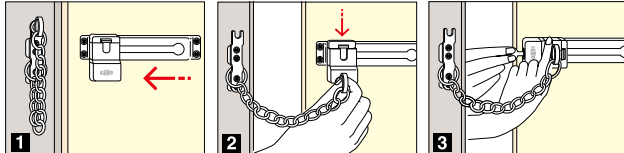

- 材質: 本体/亜鉛合金・クロームメッキ仕上、フロントプレート/SUS304、フック部/S45C・ニッケルメッキ仕上、取付ねじ/ステンレス製、スペーサー/樹脂
- 付属品: キー3本

取付上のご注意

使用可能範囲

使用できません

ドアチェーンやドアガードは P.466

外出時の施錠方法

1 ロック本体をレールに差し込みスライドさせ、扉の外にです。
2 ドアのすき間に手を入れてチェーンをセットします。
3 キーを締め、ドアもロックして完了です。

帰宅時の開錠方法

1 ドアのロックを開錠し、チェーンが突っ張らないようにすき間を開ける。
2 ロック本体にキーを差し込み、開錠する。
3 チェーンボルトを外し、ドアを開ける。

ドアにも引戸にも使える内締錠。

- 本体の幅が小さく家具や机などにも取付けできます。

上下のビス穴はロックすると隠れる安心設計。

いたずら防止機能付

いたずらできないように(他者が外出中に)ロックできなくする機能を備えています。解錠状態でカギを解錠した時と反対方向へ回しきったところで抜くと、施錠不可となります。(アンブッシュ装置)