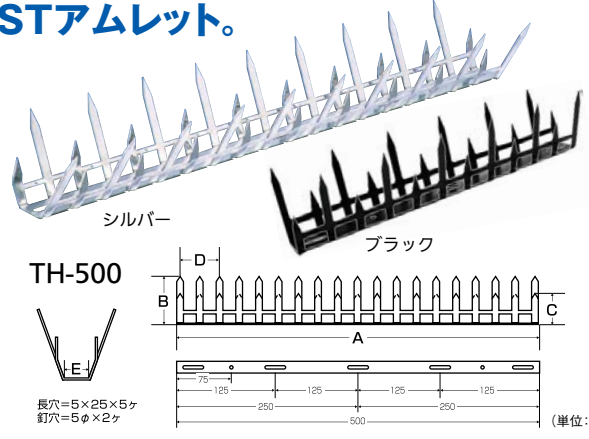

パリアフリー
金物
接着・テープ・清掃・補修
水まわり
防犯
耐震・防災
収納・内装
ベットの用品
建築資材
道具・工具
お役立ちコーナー
豆知識
ご利用方法

侵入者と、害を及ぼす小動物をシャットアウト!

**金物屋
オヤジの
解説**

アマレットシリーズは組合せ可能!

「アマレットI型」と「アマレット忍び返し」を組合わせて設置すると足を掛けられる場所がなくなり、さらに防犯性が高まるんですよ!

玉橋商店 STアマレットI型		寸法(mm)					価格
商品コード	品番	A	B	C	D	t	
377-0260	TH-115SI	115	500	23	55	1.5	1台 オープン価格
377-0265	TH-200SI	200					1台 オープン価格

●材質: ステンレスSUS304
●取付ねじ(1枚に付き各3本): ステン(SUS410)コンクリート用ねじ・シンワッシャーねじ

背が高く威嚇効果も高い忍び返し。

- 不法侵入者を威嚇!! ■鳥等フン公害対策に効果発揮!!
- 侵入経路を絶つ!! ■小動物の出入りを防ぐ!!

玉橋商店 STアマレット忍び返し		材質	寸法(mm)								価格	
商品コード	品番		A	B	C	D	E	F	G	H		
377-0310	TH-DB350TS	スチール	350	150	200							1台 5,500円(税抜き)
377-0320	TH-DB500TS		500	200	300							1台 6,500円(税抜き)
377-0330	TH-SD350SS	ステン SUS304	350	150	200	105	70	9	3×25			1台 23,000円(税抜き)
377-0340	TH-SD500SS		500	200	300							1台 25,500円(税抜き)

●材質: 溶融亜鉛メッキ(スチール)/電解メッキ(ステンSUS304)
●付属品(1枚に付き各2個付き): ボルト・ナット・ワッシャー ※アンカー等の躯体取付部品は含まれておりません。

塀にもたて樋にも使える STアマレット。

玉橋商店 STアマレット		色	寸法(mm)					価格	
商品コード	品番		A	B	C	D	E		
377-0200	TH-500SA	シルバー	500				1.5×25	1枚 オープン価格	
377-0201	TH-500BK	ブラック	65	35	55		1枚 オープン価格		
377-0205	TH-308SA	シルバー	308				1.5×23	1枚 オープン価格	
377-0206	TH-308BK	ブラック					1枚 オープン価格		