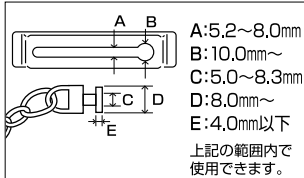

取付上のご注意

使用可能範囲