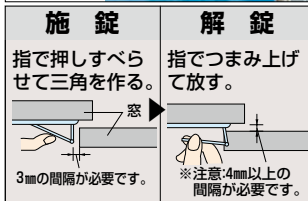

- ■2個横に並べて換気とロックができます。
- ■強力接着テープで、取付け簡単。
- ■上下2箇所に取り付けていただくとさらに効果があります。

ノムラテック サッシロックSLIM

商品コード	入数	カラー	価格
229-0470	2個	シルバー	1セット(2個入り) 620円 (税抜き)
229-0480		ブロンズ	
229-0490	4個	シルバー	1セット(4個入り) 1,080円 (税抜き)
229-0500		ブロンズ	

●材質:ステンレス