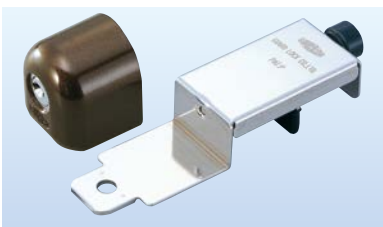

1セット **3,165円** (税抜き)
●材質: 本体/アルミダイカスト、ダイヤル部/亜鉛ダイカスト、取付金具/ステンレス
付属品: 本体、取付金具、スキマスペーサー、取付ネジ

取付可能寸法

ドア加工なしで即、取付け。

- 4方向10本ピンシリンダーを採用(キー5本付)。
 - 扉にキズをつけないので、一般家庭だけでなく不動産物件の管理にも最適です。
- ※内開きドアには取付できません。

ガードロック
ぼー犯錠
868-0100 NO.550B

1セット **4,800円** (税抜き)
●材質: ロック本体/亜鉛合金、取付プレート/ステンレス ●キー5本付 ※かぶせ扉、親子扉、ドア端に出っ張りがある扉には取付できません。

最新情報は
こちらから

防犯

ドア・引戸の防犯

窓の防犯

ここにも防犯

バリアフリー

金物
接着・テープ・
清掃・補修
水まわり