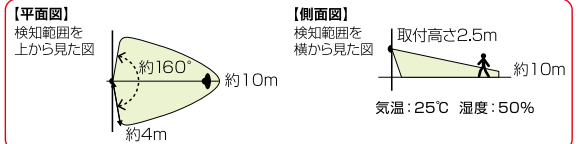

センサーの検知エリア

検知エリアは目安です。気温、服装、移動速度、侵入方向、体温、器具の設置状態などにより大きく変化します。

仕様

品番	ESL-312SL	ESL-313SL	ESL-312DC	ESL-313DC
外形寸法(約)	幅113×高さ186×奥行116mm	幅167×高さ186×奥行116mm	幅113×高さ186×奥行116mm	幅167×高さ186×奥行116mm
重量(充電電池除く)	約300g	約390g	約320g	約410g
付属品	コンクリートスリーブ4本、取付ネジ4本、クランプ2セット、マスキングカバー1個、拡散パネル2個、ニッケル水素充電電池1個	コンクリートスリーブ4本、取付ネジ4本、クランプ2セット、マスキングカバー1個、拡散パネル3個、ニッケル水素充電電池1個	コンクリートスリーブ2本、取付ネジ2本、クランプ1セット、マスキングカバー1個、拡散パネル2個	コンクリートスリーブ2本、取付ネジ2本、クランプ1セット、マスキングカバー1個、拡散パネル3個
検知方式	赤外線受動式		赤外線受動式	
電源	ニッケル水素充電電池4.8V 1800mAh		単一型アルカリ乾電池×3本(別売)	
光源	白色LED ※LEDの交換はできません。		白色LED ※LEDの交換はできません。	
点灯・点滅保持時間	5秒点灯、10秒点灯、10秒点滅		5秒点灯、10秒点灯、10秒点滅	
耐水性	IP45(防噴流形)		IP45(防噴流形)	
ソーラーパネル	種類:シリコン多結晶 出力:8V 150mA 接続コード長:約5m 耐水性:IP45(防噴流形) 重量:約270g 外形寸法(約):幅120×高さ195×奥行67mm			
電池寿命			ESL-312DC:約9.5ヶ月 ESL-313DC:約4.5ヶ月(1日10回 10秒点灯時) ※乾電池の性能、使用条件により変動。	

仕様

品番	ESL-K101SL(W)	ESL-K101SL(L)
使用日数 ※1日10回 点灯時	常夜灯モードON:4日 常夜灯モードOFF:130日	常夜灯モードON:2日 常夜灯モードOFF:90日
外形寸法(約)	幅106×高さ121×奥行96mm	
重量(充電電池含む)	約304g	
付属品	コンクリートスリーブ2本、取付ネジ2本	
点灯保持時間	約13秒(固定)	
耐水性	IP65(耐塵形/防噴流形)