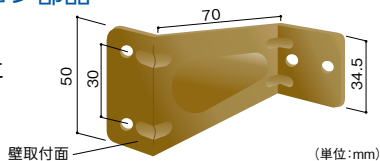

ホーム面格子オプション部品

壁付ブラケット

- ●壁に直接取付ける場合に使用します。

4個入

戸袋取付L金具

- ●戸袋に取付ける場合に使用します。

2個入