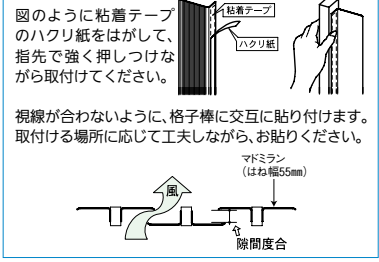

ベランダの目かくし対策。

- ■屋外からの視線をシャットアウト。
- ■風や雨の吹き込みをおさえます。
- ■ベランダの格子に交互にシートを通して、両端を付属のヒモで固定します(両端ハトメ付)。

泰東
ベランダ目かくしネット かくれんぼ
147-1020

1. 1本 **オープン価格**
   ●サイズ:高さ800mm×長さ2m ●材質:ポリエチレン
   ●色:グレー ●ハトメ加工3箇所×両端
   ●付属品:ヒモ6本(ヒモはネットに巻き込んでいます。)

プライバシーを守る面格子用の目かくし。

- ■外部からの視線をカットし、明るく爽やかにプライバシーを守ります。
- ■格子棒の間に交互に粘着テープで貼るだけの簡単施工。
- ■長さの調整はノコ刃や万能バサミ等で切断可能。
- ■隙間度合により風通しの具合が調節できます。
- ■ポリカーボネート製だから丈夫で長持ち。

施工方法

川口技研 マドミラン ポリカ製

商品コード	色	品番	長さ	価格
189-6686	ナチュラル	CTN-557	700mm	1本 330円 (税抜き)
189-6687		CTN-559	900mm	1本 380円 (税抜き)
189-6691	アンバー	CTU-557	700mm	1本 365円 (税抜き)
189-6692		CTU-559	900mm	1本 415円 (税抜き)

●材質:ポリカーボネート樹脂

窓枠に取付け! 外壁を傷めずに防犯対策!

- ■窓枠にハンマーでたたきこむだけの簡単取付。
- ■室内側から1人でも取付けできます。
- ■製品寸法H=1100、1350のタイプは横桎が3本になります。(簡単ブラケットは横桎2本が付属)
- ■製品寸法W=1380、1840のタイプは2分割連結式となります。

取寄せ商品 川口技研 ホーム面格子