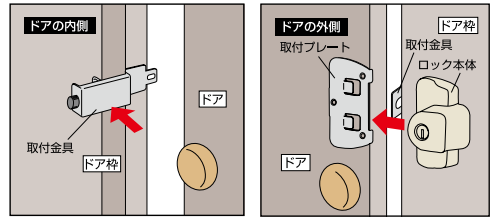

本締錠は 面付本締錠
P.437

宅配ボックスは リシムワイド
P.705

在宅、不在の判別がつかない高い防犯性。

- 3方向アンチピッキングピン採用でキー違い200万通り(キー4本付)。
 - 穴あけの必要がなく、賃貸物件にも最適な補助錠。
- ※内開きドアには取付できません。

取付可能寸法

取付方法

ガードロック 留守わからん錠

商品コード	品番	価格
868-0305	NO.555	1セット 9,455円 (税抜き)