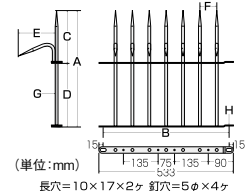

玉橋商店 STアマレット忍び返し		材質	寸法(mm)								価格	
商品コード	品番		A	B	C	D	E	F	G	H		
377-0310	TH-DB350TS	スチール	350	150	200							1台 5,500円(税抜き)
377-0320	TH-DB500TS		500	200	300							1台 6,500円(税抜き)
377-0330	TH-SD350SS	ステン SUS304	350	150	200	105	70	9	3×25			1台 23,000円(税抜き)
377-0340	TH-SD500SS		500	200	300							1台 25,500円(税抜き)

●材質: 溶融亜鉛メッキ(スチール)/電解メッキ(ステンSUS304)
●付属品(1枚に付き各2個付き): ボルト・ナット・ワッシャー ※アンカー等の躯体取付部品は含まれておりません。