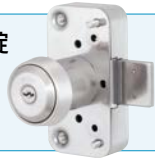

本締錠は 面付本締錠
P.437

宅配ボックスは リシムワイド
P.705

在宅、不在の判別がつかない高い防犯性。

- 3方向アンチピッキングピン採用でキー違い200万通り(キー4本付)。
 - 穴あけの必要がなく、賃貸物件にも最適な補助錠。
- ※内開きドアには取付できません。

取付可能寸法

取付方法

ガードロック 留守わからん錠

商品コード	品番	価格
868-0305	NO.555	1セット 9,455円 (税抜き)