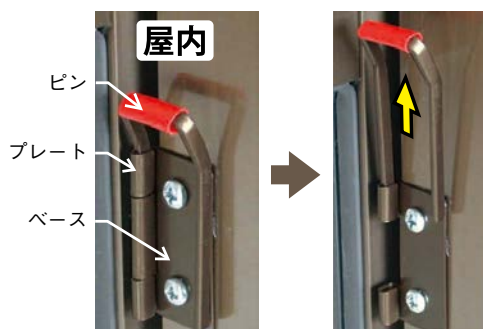

寸法図

非常脱出機構

緊急・非常時に、ピンを上へ抜くとプレートがベースと分離し、引戸の開閉が可能になります。

取付対応寸法

框(タテ枠)80mm以下、戸厚20mm以上、チリ(戸と戸の隙間)5mm以上

日中製作所

防犯錠D型

482-0310 200-U

1セット 4,700円(税抜き)

- ●材質: 錠前本体/亜鉛ダイカスト、ベース・プレート/ステンレス
- ●色: アンバー ●ディンプルキー3本付き

最新情報は
こちらから

防犯

ドア・引戸の防犯

窓の防犯

ここにも防犯

防犯

耐震・防災

収納・内装

ペット用品

建築資材

道具・工具

お役立ち

コーナー

豆知識

ご利用方法