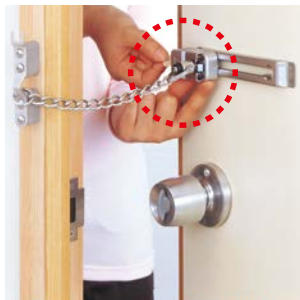

ドアチェーンにロックをプラス!

- ■今お使いのドアチェーンに追加するだけ!
- ■扉や枠を傷つけないので賃貸住宅に最適です。
- ■名社のドアチェーンに対応する取替部品をセット!

ガードロック

チェーンでロック(外開きドア用)

868-0010 No.220

1個 3,959円(税抜き)

- ●材質: 本体/亜鉛合金・クロームメッキ仕上、フロントプレート/SUS304、フック部/S45C・ニッケルメッキ仕上、取付ねじ/ステンレス製、スペーサー/樹脂
- ●付属品: キー3本