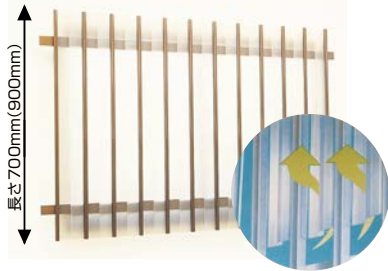

道具・工具

お役立ち

コーナー

豆知識

ご利用方法

ベランダの目かくし対策。

取付前

- 屋外からの視線をシャットアウト。
- 風や雨の吹き込みをおさえます。
- ベランダの格子に交互にシートを通して、両端を付属のヒモで固定します(両端ハトメ付)。

泰東
ベランダ目かくしネット かくれんぼ
147-1020

- 1本 **オープン価格**
 ●サイズ:高さ800mm×長さ2m ●材質:ポリエチレン
 ●色:グレー ●ハトメ加工3箇所×両端
 ●付属品:ヒモ6本(ヒモはネットに巻き込んでいます。)

プライバシーを守る面格子用の目かくし。

- 外部からの視線をカットし、明るく爽やかにプライバシーを守ります。
- 格子棒の間に交互に粘着テープで貼るだけの簡単施工。
- 長さの調整はノコ刃や万能バサミ等で切断可能。
- 隙間度合により風通しの具合が調節できます。
- ポリカーボネート製だから丈夫で長持ち。