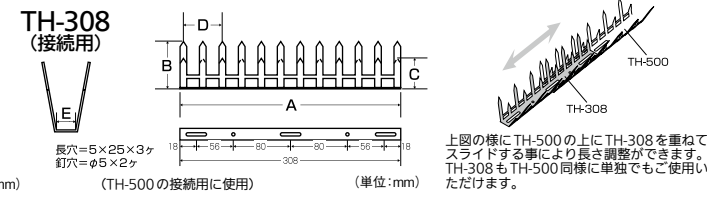

侵入者と、害を及ぼす小動物をシャットアウト!

**金物屋
オヤジの
解説**

アマレットシリーズは組合せ可能!

「アマレットI型」と「アマレット忍び返し」を組合わせて設置すると足を掛けられる場所がなくなり、さらに防犯性が高まるんですよ!

玉橋商店 STアマレットI型		寸法(mm)					価格
商品コード	品番	A	B	C	D	t	
377-0260	TH-115SI	115	500	23	55	1.5	1台 オープン価格
377-0265	TH-200SI	200					1台 オープン価格

●材質: ステンレスSUS304
●取付ねじ(1枚に付き各3本): ステン(SUS410)コンクリート用ねじ・シンワッシャーねじ

背が高く威嚇効果も高い忍び返し。

- ■不法侵入者を威嚇!!   ■鳥等フン公害対策に効果発揮!!
- ■侵入経路を絶つ!!   ■小動物の出入りを防ぐ!!

玉橋商店 STアマレット忍び返し		材質	寸法(mm)								価格	
商品コード	品番		A	B	C	D	E	F	G	H		
377-0310	TH-DB350TS	スチール	350	150	200							1台 5,500円(税抜き)
377-0320	TH-DB500TS		500	200	300							1台 6,500円(税抜き)
377-0330	TH-SD350SS	ステン SUS304	350	150	200	105	70	9	3×25			1台 23,000円(税抜き)
377-0340	TH-SD500SS		500	200	300							1台 25,500円(税抜き)

●材質: 溶融亜鉛メッキ(スチール)/電解メッキ(ステンSUS304)
●付属品(1枚に付き各2個付き): ボルト・ナット・ワッシャー ※アンカー等の躯体取付部品は含まれておりません。

塀にもたて樋にも使える STアマレット。

玉橋商店 STアマレット		色	寸法(mm)					価格	
商品コード	品番		A	B	C	D	E		
377-0200	TH-500SA	シルバー	500				1.5×25	1枚 オープン価格	
377-0201	TH-500BK	ブラック	65	35	55		1枚 オープン価格		
377-0205	TH-308SA	シルバー	308				1.5×23	1枚 オープン価格	
377-0206	TH-308BK	ブラック					1枚 オープン価格		

●材質: ステンレスSUS304 ●取付ねじ(1枚に付き各2本): ステン(SUS410)コンクリート用ねじ/ステン(SUS410)シンワッシャーねじ

たて樋など円柱用の忍び返し。

玉橋商店 アムレットバンド		適合 外径寸法 (mm)	寸法(mm)				セット内容	価格
商品コード	品番		A	B	C	D		
377-0211	TH-60SB	60	215			バンド+羽根2個付	1セット オープン価格	
377-0221	TH-89SB	89	305	19	30	バンド+羽根3個付	1セット オープン価格	
377-0231	TH-114SB	114	380			バンド+羽根3個付	1セット オープン価格	

「アマレット」の補助部品です。

- ■STアマレット(TH-500またはTH-308)をパイプに取付けることができます。(右の設置例)
  ※この場合は必ずアマレットバンド部品を2セット以上ご利用ください。
- ■アマレットバンドを太いパイプに取付ける時にご利用ください。(200φのパイプまで対応)

主な設置場所

- ●駅・道路・高速道路
- ●工場・倉庫
- ●マンション・アパート・住宅
- ●神社・仏閣
- ●駐車場・屋外施設など...

玉橋商店 アムレットバンド部品	
377-0240	TH-OF-TH-800B
1セット	オープン価格
●材質: ステンレスSUS304	

防犯
ドア・引戸の防犯
窓の防犯
ここにも防犯

パリアフリー
金物
接着・テープ・清掃・補修
水まわり

防犯
耐震・防災
収納・内装
ペット用品
建築資材
道具・工具
お役立ちコーナー
豆知識
ご利用方法