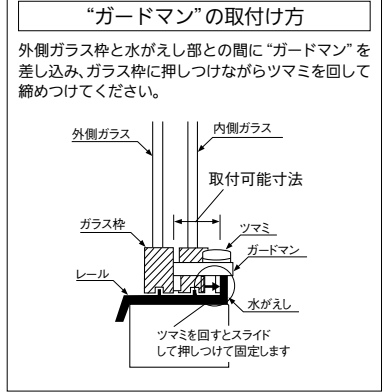

●材質:亜鉛合金 ●取付可能寸法:27~44mm

ストッパーつまみを押さえないと開錠できない安心設計。

■ストッパーつまみは振動によるゆるみも防止します。

ストッパーつまみ付のビッグタイプ。

■ビッグサイズだから窓からベランダまで使用できます。

ガードロック ガードマンV

商品コード	カラー	品番	価格
868-0220	ブロンズ	NO.330B	1個 1,318円 (税抜き)
868-0210	シルバー	NO.330S	