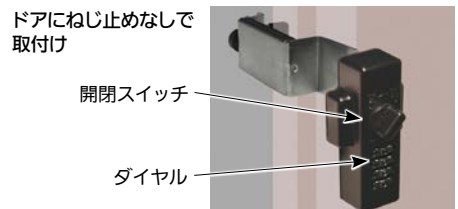

金物屋
オヤジの
解説

空き巣対策と押し入り対策

泥棒は侵入に5分以上かかるとあきらめる割合が高くなるんや。1つのドアに2つ以上の鍵をつけることで、侵入に要する時間を増やすことができるで!

それから最近通販や宅配の機会が増えたけど、そこを狙って配達員を装う押し入りや強盗も出てきた。警察庁も「非対面」での荷物の受取りを推進してるで! 宅配ボックスやインターホン、ドアチェーンを使って、玄関口ではできるだけ対面せんよう注意してな。

本締錠は 面付本締錠
P.437

宅配ボックスは リシムワイド
P.705

在宅、不在の判別がつかない高い防犯性。

1. 3方向アンチピッキングピン採用でキー違い200万通り(キー4本付)。
   - 穴あけの必要がなく、賃貸物件にも最適な補助錠。
2. ※内開きドアには取付できません。

取付可能寸法

取付方法

ガードロック 留守わからん錠

商品コード	品番	価格
868-0305	NO.555	1セット 9,455円 (税抜き)

●材質: ロック本体/亜鉛合金、取付プレート/ステンレス ●ディンプルキー4本付

穴あけをしなくても
2つ目のロックを
増やせます。

- 暗証番号 10,000通り。自分の好きな番号にセットできます。
- 大きく回しやすい開閉スイッチ。
- ダイヤルタイプだから鍵を持ち歩く必要や、失くす心配がありません。

※内開きドアには取付できません。

ノムラテック
どあロックガードダイヤルタイプ
229-0370 N-2427

1セット **3,165円** (税抜き)
●材質: 本体/アルミダイカスト、ダイヤル部/亜鉛ダイカスト、取付金具/ステンレス
付属品: 本体、取付金具、スキマスペーサー、取付ネジ

取付可能寸法

ドア加工なしで即、取付け。

1. 4方向10本ピンシリンダーを採用(キー5本付)。
   - 扉にキズをつけないので、一般家庭だけでなく不動産物件の管理にも最適です。
2. ※内開きドアには取付できません。

ガードロック
ぼー犯錠
868-0100 NO.550B

1セット **4,800円** (税抜き)
●材質: ロック本体/亜鉛合金、取付プレート/ステンレス ●キー5本付 ※かぶせ扉、親子扉、ドア端に出っ張りがある扉には取付できません。

最新情報は
こちらから

防犯

ドア・引戸の防犯

窓の防犯

ここにも防犯

バリアフリー

金物
接着・テープ・
清掃・補修
水まわり

防犯

耐震・防災
収納・内装
ペット用品
建築資材
道具・工具
お役立ち
コーナー
豆知識
ご利用方法