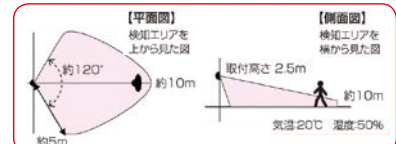

センサーの検知エリア

検知エリアは目安です。気温、服装、移動速度、侵入方向、体温、器具の設置状態などにより大きく変化します。

センサーライト(朝日電器社製)用の取付バンドです。

■直径260mmまでの柱や円柱に取付できます。