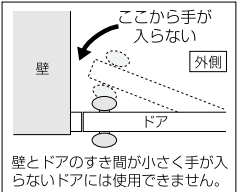

ドアチェーンにロックをプラス!

- ■今お使いのドアチェーンに追加するだけ!
- ■扉や枠を傷つけないので賃貸住宅に最適です。
- ■名社のドアチェーンに対応する取替部品をセット!

ガードロック

チェーンでロック(外開きドア用)

868-0010 No.220

1個 3,959円(税抜き)

- ●材質: 本体/亜鉛合金・クロームメッキ仕上、フロントプレート/SUS304、フック部/S45C・ニッケルメッキ仕上、取付ねじ/ステンレス製、スペーサー/樹脂
- ●付属品: キー3本

取付上のご注意

使用可能範囲

使用できません

ドアチェーンやドアガードは P.466

外出時の施錠方法

1 ロック本体をレールに差し込みスライドさせ、扉の外にです。
2 ドアのすき間に手を入れてチェーンをセットします。
3 キーを締め、ドアもロックして完了です。

帰宅時の開錠方法

1 ドアのロックを開錠し、チェーンが突っ張らないようにすき間を開ける。
2 ロック本体にキーを差し込み、開錠する。
3 チェーンボルトを外し、ドアを開ける。

ドアにも引戸にも使える内締錠。

- ■本体の幅が小さく家具や机などにも取付けできます。

上下のビス穴はロックすると隠れる安心設計。

いたずら防止機能付

いたずらできないように(他者が外出中に)ロックできなくする機能を備えています。解錠状態でカギを解錠した時と反対方向へ回しきったところで抜くと、施錠不可となります。(アンブッシュ装置)

※平受金具を使用する場合は10mmの穴をあけます。
※ロック時のカンスキの長さは約13mmです。

取付例

アルミドア	木製ドア	家具什器・キャビネット	引違い戸

日本ロックサービス インサイドロック

商品コード	品番	色	価格
819-0410	DS-1N-2U	ブロンズ	1セット オープン価格
819-0415	DS-1N-1U	シルバー	

- ●材質: 亜鉛合金 ●本体サイズ: W25×D23×H60mm ●受サイズ: W20×H49×D19mm
- ●平受サイズ: W19×H49×t2.5mm ●キー2本付
- ●ステン皿タッピングM3.5×20mm4本付(鍵本体およびストライク、平受パーツ取付用)

アルミ・木製引違い戸用の補助錠。

- ■玄関などの引違い戸をワンドア・ツーロックにすることができます。
- ■鍵は防犯性の高いディンプルキーを採用。
- ■ドリルねじで簡単取付けでも、優れた破壊強度。
- ■非常時にはピンを引き抜くことで、施錠状態でも屋内から脱出できる非常脱出機構付き。
- ■勝手は左右兼用。

寸法図

非常脱出機構

緊急・非常時に、ピンを上へ抜くとプレートがベースと分離し、引戸の開閉が可能になります。

取付対応寸法

框(タテ枠)80mm以下、戸厚20mm以上、チリ(戸と戸の隙間)5mm以上

日中製作所

防犯錠D型

482-0310 200-U

1セット 4,700円(税抜き)

- ●材質: 錠前本体/亜鉛ダイカスト、ベース・プレート/ステンレス
- ●色: アンバー ●ディンプルキー3本付き

最新情報は
こちらから

防犯

ドア・引戸の防犯

窓の防犯

ここにも防犯

防犯

耐震・防災

収納・内装

ペット用品

建築資材

道具・工具

お役立ち

コーナー

豆知識

ご利用方法