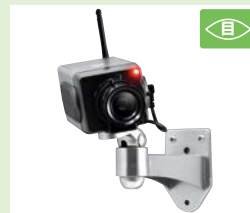

ダミーカメラで威嚇する
→P.602