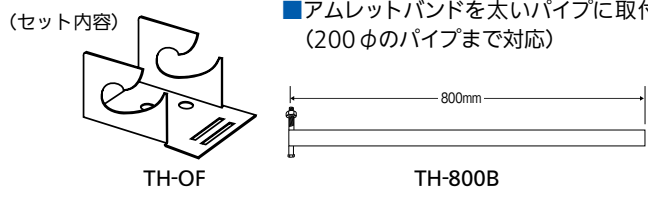

「アマレット」の補助部品です。

- ■STアマレット(TH-500またはTH-308)をパイプに取付けることができます。(右の設置例)
  ※この場合は必ずアマレットバンド部品を2セット以上ご利用ください。
- ■アマレットバンドを太いパイプに取付ける時にご利用ください。(200φのパイプまで対応)

主な設置場所

- ●駅・道路・高速道路
- ●工場・倉庫
- ●マンション・アパート・住宅
- ●神社・仏閣
- ●駐車場・屋外施設など...

玉橋商店 アムレットバンド部品	
377-0240	TH-OF-TH-800B
1セット	オープン価格
●材質: ステンレスSUS304