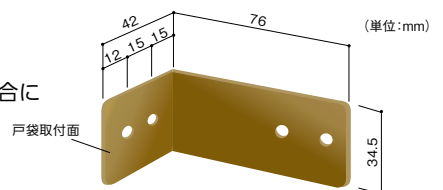

断面図

窓枠に取付け! 外壁を傷めずに防犯対策!

- 窓枠にハンマーでたたきこむだけの簡単取付。
- 室内側から1人でも取付けできます。
- 製品寸法H=1100、1350のタイプは横桎が3本になります。(簡単ブラケットは横桎2本が付属)
- 製品寸法W=1380、1840のタイプは2分割連結式となります。

取付けるサッシ外側の寸法

取寄せ商品 川口技研 ホーム面格子

商品コード	製品寸法		適用寸法		規格窓サイズ	価格
	W	H	W	H		
193-9650	920	400	920以内	280以上	12~15-30	1枚 12,100円 (税抜き)
193-9653	920	600	920以内	400以上	20-30	1枚 13,420円 (税抜き)
193-9656	920	800	920以内	600以上	25~28-30	1枚 14,520円 (税抜き)
193-9659	920	900	920以内	700以上	30-30	1枚 15,180円 (税抜き)
193-9662	920	1100	920以内	900以上	35-30	1枚 18,150円 (税抜き)
193-9665	920	1350	920以内	1150以上	45-30	1枚 19,470円 (税抜き)
193-9668	1380	400	1380以内	280以上	12~15-45	1枚 16,060円 (税抜き)
193-9671	1380	600	1380以内	400以上	20-45	1枚 17,600円 (税抜き)
193-9674	1380	800	1380以内	600以上	25~28-45	1枚 19,470円 (税抜き)
193-9677	1380	900	1380以内	700以上	30-45	1枚 20,240円 (税抜き)
193-9680	1380	1100	1380以内	900以上	35-45	1枚 24,860円 (税抜き)
193-9683	1380	1350	1380以内	1150以上	45-45	1枚 26,840円 (税抜き)
193-9686	1840	400	1840以内	280以上	12~15-60	1枚 19,690円 (税抜き)
193-9689	1840	600	1840以内	400以上	20-60	1枚 21,560円 (税抜き)
193-9692	1840	800	1840以内	600以上	25~28-60	1枚 24,200円 (税抜き)
193-9695	1840	900	1840以内	700以上	30-60	1枚 25,080円 (税抜き)
193-9698	1840	1100	1840以内	900以上	35-60	1枚 30,910円 (税抜き)
193-9701	1840	1350	1840以内	1150以上	45-60	1枚 33,330円 (税抜き)

- 材質:面格子本体/アルミ押し出し材、ブラケット/ステンレス、キャップ/AES樹脂 ●色:ブロンズ
- 付属品:簡単ブラケット4コ ※製品寸法は面格子本体の大きさです。※適用寸法は窓枠の内々寸法です。
- 運賃 無料(沖縄・離島を除く) 代引不可 お支払い方法が「代引き」のお客様は事前振込みをお願いします。
- 納期 標準納期 4~7日(メーカー直送) ※取寄せ商品についてはP.869をご一読の上、ご注文をお願いします。
- ※日・祝日のお届け日指定、個人宅へのお届けはできません。

ホーム面格子オプション部品

壁付ブラケット

- 壁に直接取付ける場合に使用します。

4個入

戸袋取付L金具

- 戸袋に取付ける場合に使用します。

2個入

取寄せ商品 川口技研 ホーム面格子用壁付ブラケット