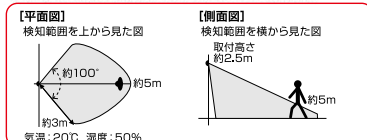

手軽な
乾電池式!

別売の乾電池は
こちら P.842

アルカリ乾電池

朝日電器 乾電池式センサーライト

商品コード	品番	パネル数	明るさ	価格
664-0217	ESL-312DC	2個	700ルーメン	1台 オープン価格
664-0218	ESL-313DC	3個	900ルーメン	1台 オープン価格

コンパクトなソーラー式センサーライト。

センサーの検知エリア

検知エリアは目安です。気温、服装、移動速度、侵入方向、体温、器具の設置状態などにより大きく変化します。