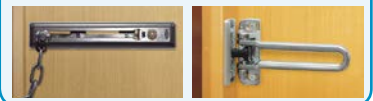

ドアチェーンやドアガードは P.466