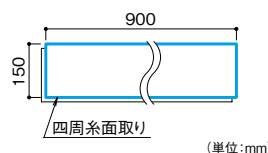

●サイズ:150×900×4mm ●材質:特殊MDF、表面/特殊オレフィンシート、裏面/PVCマット

運賃 無料(沖縄・離島を除く) 代引不可 お支払い方法が「代引き」のお客様は事前振込みをお願いします。

納期 標準納期 3~5日(メーカー直送) ※日・祝日のお届け日指定、個人宅へのお届けはできません。

※取寄せ商品についてはP.869をご一読の上、ご注文をお願いします。

■平面図

■断面形状

見切材・接着剤はこちら P.549