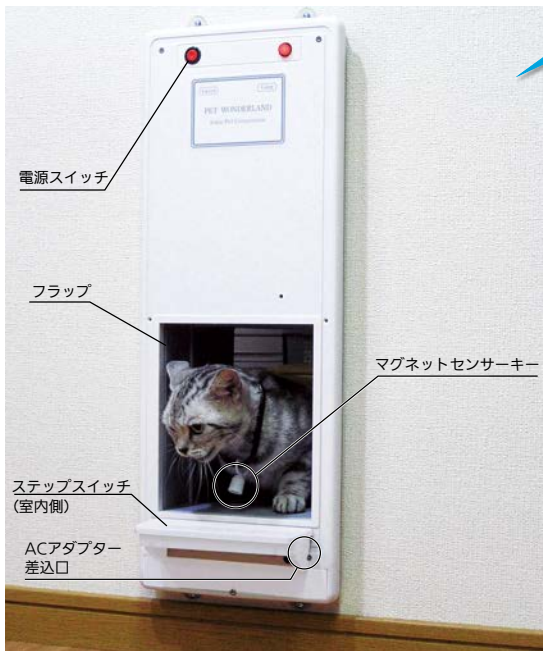

追加で必要な場合に。「マグネットセンサーキー」

- ■フリーペットドアオートマチック・ペットオートマチックドア共通です。

追加用

サカイペット産業

マグネットセンサーキー

477-0199

1個 **3,300円** (税抜き)

※ペットオートマチックドアと同時注文の場合はメーカー直送となります。

ペット用品

ペットドア

キャットステップ・床材

マット

壁シート・ワックス

リードフック

ゲート

バリアフリー

金物

接着・テープ・清掃・補修

水まわり

防犯

耐震・防災

収納・内装

ペット用品

建築資材

道具・工具

お役立ち

コーナー

豆知識

ご利用方法