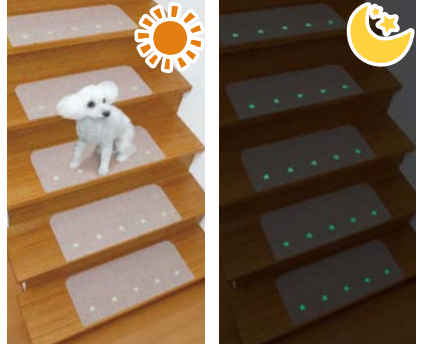

■太陽光や蛍光灯の光を吸収し、暗闇で光ります。

サンコー 吸着蓄光階段マット(15枚入)

商品コード	色	価格
477-0710	グリーン	オープン価格
477-0715	ベージュ	

●材質: 表面/ポリエステル100%、裏面/アクリル樹脂(カテキン入り)
●サイズ: 550×220mm
●厚み: 約3mm
※発光の輝度は時間の経過とともに低くなります。