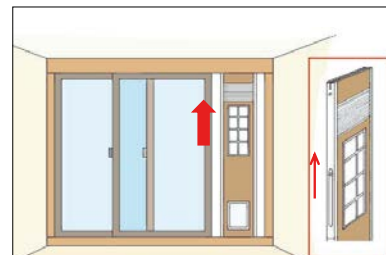

サイズをご確認ください

施工方法 フリーペットドアの施工

①フリードア両側面のスライドレールについているレール固定ねじをドライバーで緩めてください。フリードアをサッシの下レールにはめ込みます。出入り口カバー又はロック機能がついている方が部屋側になるようにしてください。

②高さの調節ができれば、レール固定ねじをドライバーで締めてください。フリードアを取り付け位置にスライドさせ移動し、サッシを締めます。その後、サッシの上下にサッシマリを取付けます。