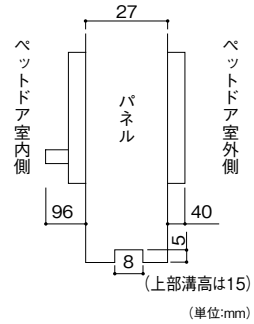

取寄せ商品 | サカイペット産業 | フリーペットドア オートマチック

色	商品コード	タイプ	サイズ(mm)	価格
ホワイト	477-0637	JOT-1750	幅260×高さ1750~1950	1セット 81,000円 (税抜き)
木目	477-0638			

●ペットドア有効開口寸法: 幅165×高さ195mm ●材質: 側面フレーム/アルミ、面材/ポリ合板、窓枠・ジャバラ部/塩ビ、ガラス部/アクリル(透明)、ドア部/ABS樹脂 ●付属品: サッシマリ2個、隙間テープ2m 2本、ACアダプター長さ約1.7m/マグネットセンサーキー2個

運賃 8,800円/一式。(北海道・沖縄・離島を除く)

代引不可 お支払い方法が「代引き」のお客様は事前振込みをお願いします。

納期 標準納期 10~14日(メーカー直送)

※取寄せ商品についてはP.869をご一読の上、ご注文をお願いします。