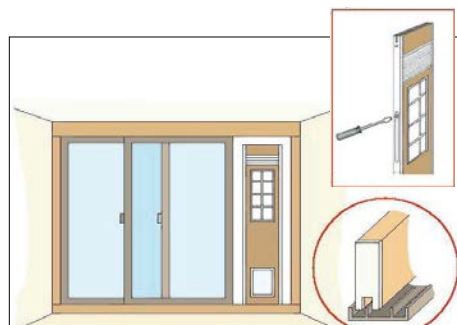

施工方法 フリーペットドアの施工

①フリードア両側面のスライドレールについているレール固定ねじをドライバーで緩めてください。フリードアをサッシの下レールにはめ込みます。出入り口カバー又はロック機能がついている方が部屋側になるようにしてください。