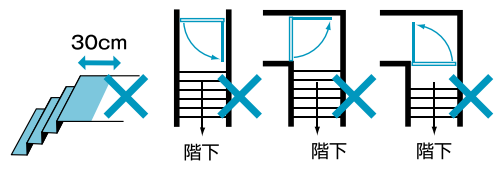

⚠ 階段上での取付け禁止事項

階段や段差の降り口に設置する場合、
以下の取付け方は危険ですから
絶対にしないでください。

- ●階上や段差の降り口から30cm以内、また、階段の途中には絶対に設置しないでください。
- ●階下側へ扉が開く取付けは禁止。
- ●扉を開けると廊下をふさぐ取付けは禁止。