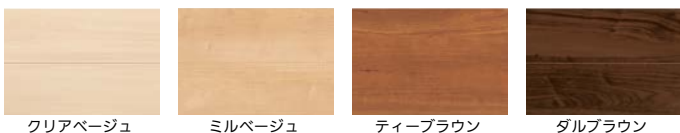

愛犬の足腰にやさしいペット用リフォーム床材。

1. ■床を剥がすことなく、上から貼れます。
   - ■小型犬の歩きやすさに配慮した床材です。
2. ※本製品は小型犬の肉球の滑り抵抗を考慮しておりますが、全てのペット(犬・猫)の歩行に最適とは限りませんのでご注意ください。
3. ■両面テープのみでの施工も可能です。