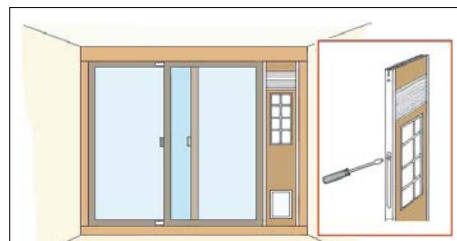

サイズをご確認ください

施工方法 フリーペットドアの施工

①フリードア両側面のスライドレールについているレール固定ねじをドライバーで緩めてください。フリードアをサッシの下レールにはめ込みます。出入り口カバー又はロック機能がついている方が部屋側になるようにしてください。

②高さの調節ができれば、レール固定ねじをドライバーで締めてください。フリードアを取り付け位置にスライドさせ移動し、サッシを締めます。その後、サッシの上下にサッシマリを取付けます。