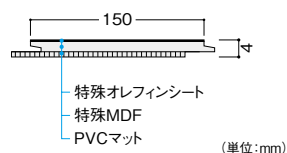

●サイズ:150×900×4mm ●材質:特殊MDF、表面/特殊オレフィンシート、裏面/PVCマット

運賃 無料(沖縄・離島を除く) 代引不可 お支払い方法が「代引き」のお客様は事前振込みをお願いします。

納期 標準納期 3~5日(メーカー直送) ※日・祝日のお届け日指定、個人宅へのお届けはできません。

※取寄せ商品についてはP.869をご一読の上、ご注文をお願いします。

■平面図

■断面形状

見切材・接着剤はこちら P.549