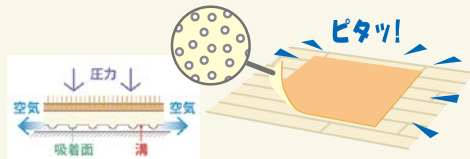

- マットの裏面が床に吸着するので、動きません。
- 洗濯機で丸洗いができて、乾きも速い。(乾燥時間 夏場:1時間、冬場:3時間)
- 掃除機をかけても吸いつかず、お掃除が楽々。
- カットOK。切り口がほつれません。

●マットが吸着するのは吸盤がくっつくのと同じ原理です。

目には見えないけれど、無数の気孔(穴)が開いていて、上から力が加わると、空気が抜け、真空状態になって無数の吸盤ができたようにくっつく仕組みです。