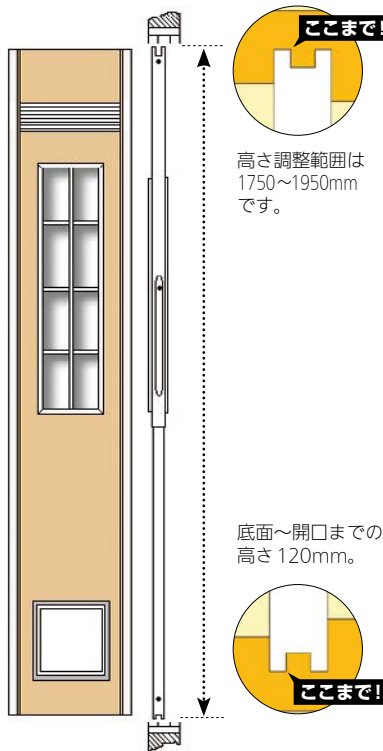

サイズをご確認ください