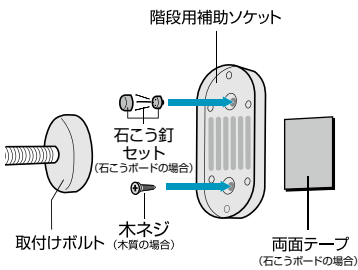

階上・段差の降り口でご利用の場合

必ず階段用補助ソケットを取付けてください。階段用補助ソケットは、壁が石こうボードの場合、両面テープと石こう釘セットを使用して固定してください。また、壁が木質の場合は、木ネジで固定してください。