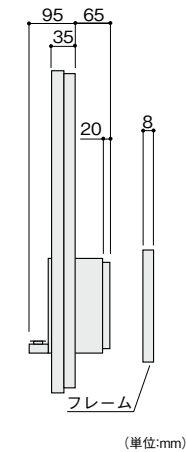

扉・壁用

- ■対応ドア・壁厚 25~39mm。

奥行サイズ

取寄せ商品 | サカイペット産業

ペットオートマチックドア

477-0180

1セット **46,200円** (税抜き)

●材質: 樹脂他 ●外形寸法: 幅216×高さ585mm

●有効開口寸法: 幅165×高さ195mm

●扉加工寸法: 幅175×高さ235mm

●対応扉厚: 25~150mm

●付属品: ACアダプター(長さ約1.7m)1個、取付ねじ 3.5×16

8本、マグネットセンサーキー2個

※ドアなどの厚みが40mm以上の場合は、延長通路が別途必要となります。(対応ドア・壁厚み: 最大150mmまで)

運賃 3,000円/一式。(北海道・沖縄・離島を除く)

代引不可 お支払い方法が「代引き」のお客様は事前振込みをお願いします。

納期 標準納期 10~14日(メーカー直送)

※取寄せ商品についてはP.869をご一読の上、ご注文をお願いします。

⚠️施工上のご注意

- ●スチールドアには取付できません。