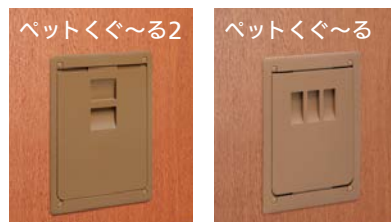

道具・工具

お役立ち

コーナー

豆知識

ご利用方法

部屋の出入りを、いつでも自由に!

開き戸・引戸どちらでもOK! (室内用)

- フレームの肉厚が薄く、戸の表面から2mmしか出っ張らないため、開き扉だけでなく引戸にも使用できます。
- フラップはマグネットで確実に戻ります。
- ねじ部を隠すキャップが付いています。