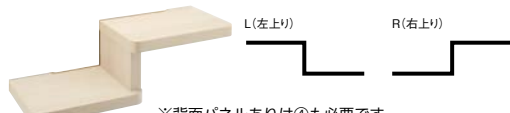

ねこの運動不足やストレスを解消。

- ■滑りにくくお掃除もラクラク、ねこが安心して遊べるステップです。
- ■壁の上から取付けるだけの簡単施工で金具も見えず壁面もスッキリ。
- ■棚板の表面はねこの滑りに配慮したエンボス加工。お手入れもカンタンです。

壁の上から取付けできるブラケット金具は、ねこに触れることがないように、棚板の中に収まります。

推奨取付寸法

- ●0~150mm ねこステップ同士の水平方向の隙間寸法
- ●600mm以下 床からねこステップ1段目までの寸法(※お子さまが上らないようご注意ください)
- ●120~280mm ねこステップ同士の高さ間隔寸法
- ●400mm以上 最上段のねこステップと天井面の間の寸法(※ねこが頭をぶつけないようご注意ください)

本製品は1ユニットにつき体重5kgのねこを想定し、安全性を確認しております。

背面パネルありは①+②+④
背面パネルなしは①+③ をご注文ください。

④
①
②背面パネルあり
③背面パネルなし

①ブラケット

※右回り・左回り兼用です。

取寄せ商品 大建工業

ねこステップブラケット

115-1291 ME-6251
1セット 24,000円(税抜き)

- ●材質:鉄板(メッキ処理)
- ●サイズ:幅530×高さ146×奥行200mm

②③棚板

※背面パネルありは④も必要です。

取寄せ商品 大建工業 ねこステップ棚板

タイプ	向き	商品コード	品番	価格
② 背面パネルあり	右上り	115-1284	ME6204-WHR	1セット 28,800円(税抜き)
	左上り	115-1285	ME6204-WHL	
③ 背面パネルなし	右上り	115-1282	ME6203-WHR	1セット 27,600円(税抜き)
	左上り	115-1283	ME6203-WHL	

●材質:基材/MDF、芯材/LVB、表面/オレフィンシート貼り ●色:ネオホワイト

④背面パネル

取寄せ商品 大建工業 ねこステップ背面パネル

向き	商品コード	品番	価格
右上り	115-1296	ME6211-OIR	1セット 16,400円(税抜き)
左上り	115-1297	ME6211-OIL	

●材質:MDF(塗装仕上げ) ●色:きなり

運賃 無料(沖縄・離島を除く) 代引不可 お支払い方法が「代引き」のお客様は事前振込みをお願いします。 納期 標準納期 14~18日(メーカー直送)
※取寄せ商品についてはP.869をご一読の上、ご注文をお願いします。

愛犬の足腰にやさしいペット用リフォーム床材。

1. ■床を剥がすことなく、上から貼れます。
   - ■小型犬の歩きやすさに配慮した床材です。
2. ※本製品は小型犬の肉球の滑り抵抗を考慮しておりますが、全てのペット(犬・猫)の歩行に最適とは限りませんのでご注意ください。
3. ■両面テープのみでの施工も可能です。

取寄せ商品 大建工業 ワンパークフロアスリムV

商品コード	品番	色柄	価格
115-0136	YR52-MJ	クリアベージュ	1ケース(12枚入) 13,100円(税抜き)
115-0137	YR52-ML	ミルベージュ	
115-0138	YR52-MT	ティーブラウン	
115-0139	YR52-MW	ダルブラウン	

●サイズ:150×900×4mm ●材質:特殊MDF、表面/特殊オレフィンシート、裏面/PVCマット

運賃 無料(沖縄・離島を除く) 代引不可 お支払い方法が「代引き」のお客様は事前振込みをお願いします。

納期 標準納期 3~5日(メーカー直送) ※日・祝日のお届け日指定、個人宅へのお届けはできません。

※取寄せ商品についてはP.869をご一読の上、ご注文をお願いします。

■平面図

■断面形状

見切材・接着剤はこちら P.549