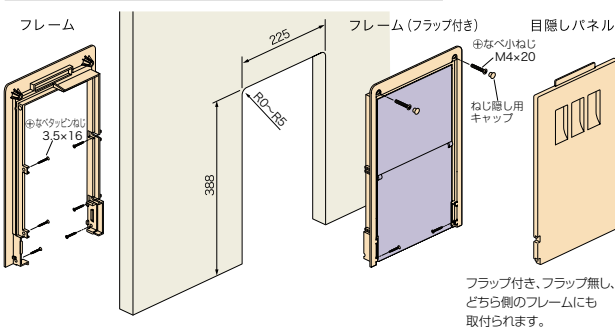

タイプ	商品コード	色	価格
大	138-7004	ブラウン	1セット 22,000円 (税抜き)
	138-7005	ダークブラウン	
三方枠	138-7008	ダークブラウン	1セット 16,000円 (税抜き)

●材質: ABS樹脂 ●対応扉厚: 28~42mm (三方枠タイプは28~37mm) ●付属品: 取付用ねじ
※フラップの色はスモークブラウンになります。

施工方法 ペットくぐ〜る2・ペットくぐ〜るの施工

- ① 戸、扉下部に取付け用開口部を作ります。
- ② フレームを両側からはめ込み、ねじ止めした後、ねじ隠し用キャップ(ペットくぐ〜る(大)の場合はねじ頭カバー)を付けます。
- ③ フラップ部をふさいでしまいたい場合は、目隠しパネルを取付けてください。

ペットくぐ〜る2中・ペットくぐ〜る大 (単位:mm)

ペットくぐ〜る2・ペットくぐ〜る三方枠 共通 (単位:mm)

4方向ロック機能

室内用

ロック機能が付いた
猫専用ペットドア。