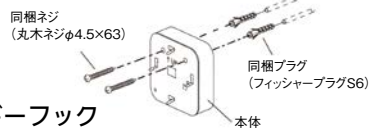

取寄せ商品 **ピカ** ドギーフック

商品コード	品番	色	価格
485-2503	DH-WTP	ホワイト	1個 13,500円 (税抜き)
485-2502	DH-MTP	ピンク	
485-2501	DH-BKP	ブラック	

●材質: 本体/アルミダイキャスト、カバー/シリコン樹脂 ●サイズ: W94×H94×D46mm
●重量: 0.5kg ●付属品: 丸木ねじ4.5×63 2本、フィッシャープラグ S6 2本

運賃 無料 (沖縄・離島を除く)

代引不可 お支払い方法が「代引き」のお客様は事前振込みをお願いします。

納期 標準納期 3~5日 (メーカー直送)

※個人宅へのお届けはできません。

※取寄せ商品についてはP.869をご一読の上、ご注文をお願いします。

最新情報は
こちらから

ペット用品

ペットドア

キャットステップ・
床材

マット

壁シート・
ワックス

リードフック

ゲート