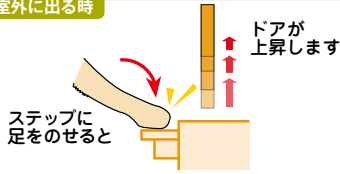

ペットのための、自動ドア!

- ステップスイッチにペットが足をのせるとフラップが上がって室外に出られます。
- 室外からはマグネットセンサーキーに反応してフラップが上がります。

ペット用品

サッシ用／扉・壁用ペットドア

最新情報は
こちらから

自動開閉の仕組み(サッシ用・扉・壁用共通)

室外に出る時

室内に入る時