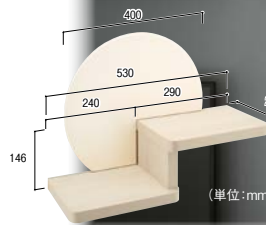

●材質: 本体/亜鉛合金、レール/ステンレス ●レール2本入り ●キー2本付

ねこの運動不足やストレスを解消。

- 滑りにくくお掃除もラクラク、ねこが安心して遊べるステップです。
- 壁の上から取付けるだけの簡単施工で金具も見えず壁面もスッキリ。
- 棚板の表面はねこの滑りに配慮したエンボス加工。お手入れもカンタンです。

壁の上から取付けできるブラケット金具は、ねこに触れることがないように、棚板の中に収まります。

推奨取付寸法

- 0~150mm ねこステップ同士の水平方向の隙間寸法
- 600mm以下 床からねこステップ1段目までの寸法(※お子さまが上らないようご注意ください)
- 120~280mm ねこステップ同士の高さ間隔寸法
- 400mm以上 最上段のねこステップと天井面の間の寸法(※ねこが頭をぶつけないようご注意ください)

本製品は1ユニットにつき体重5kgのねこを想定し、安全性を確認しております。