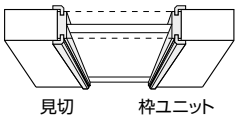

■取付箇所の厚みが40mm以上の場合は延長通路(別売)をご使用ください。

部屋を自由に出入りできる 壁内くぐり戸!

- 壁で仕切られた空間も自由に遊び回れます。
- 壁厚は149~167mmまで対応。
見切をカットして、
壁厚最小114mmまで対応。

ご注文の際は必ず枠ユニットと見切をセットでご注文ください。

取寄せ商品 大建工業
ペット壁内くぐり戸 枠ユニット
115-1453 VA2U1-82THF
1セット **24,200円** (税抜き)
●色:モノホワイト
●外形寸法:H370.5×W277mm
●有効開口寸法:H320×W210mm
●壁開口寸法:H362×W260mm
●付属品:木口シール