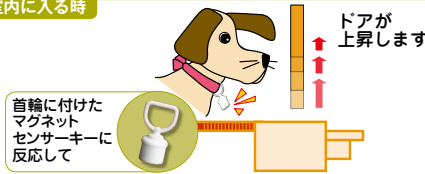

ペットのための、自動ドア!

- ステップスイッチにペットが足をのせるとフラップが上がって室外に出られます。
- 室外からはマグネットセンサーキーに反応してフラップが上がります。

ペット用品

サッシ用／扉・壁用ペットドア

最新情報は
こちらから

自動開閉の仕組み(サッシ用・扉・壁用共通)

室外に出る時

室内に入る時