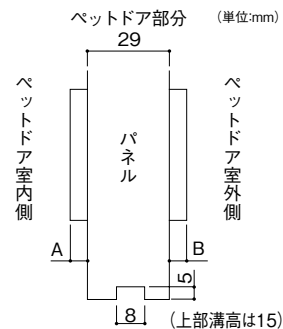

外出させたくない時は
ロックパネルを取付け!

■ロック

CFS-1750タイプはロック機能付
(両側の赤ボタンで施錠します。)

DFM-1750タイプは
ロックパネル付

■防犯鍵2個付

フリーペットドアを取付けるために
開けた扉(サッシ)に、
この鍵を取付けて、施錠します。