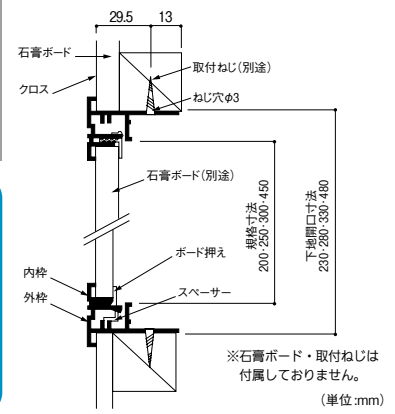

壁面施工図 (縦断面)

フクビ 壁用点検口枠 I型

商品コード	品番	規格寸法(mm)	下地開口寸法(mm)	価格
493-7193	K1W2020	200×200	230×230	1組 5,500円 (税抜き)
493-7190	K1W2525	250×250	280×280	1組 6,000円 (税抜き)
493-7191	K1W3030	300×300	330×330	1組 6,100円 (税抜き)
493-7192	K1W2545	250×450	280×480	1組 6,600円 (税抜き)

●材質:硬質PVC ●色:オフホワイト ●付属品:ボード押え 4個 ※プラスターボード・取付ねじは付属しておりません。