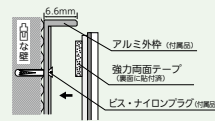

【ビス止めタイプ】

取寄せ商品 コミ- FFミラー車出口 接着タイプ

商品コード	品番	左右×天地×厚さ(mm)	重量(g)	像の大きさ(曲率半径)	価格
722-0310	F15	150×210×5.8	210	280R相当	1個 24,000円(税抜き)
722-0320	F33	320×250×5.8	430	400R相当	1個 38,000円(税抜き)

●材質(ミラー):アクリル●付属品:専用コンクリート用ボンド ※曲率半径が大きくなるほど映る像は大きくなります。

取寄せ商品 コミ- FFミラー車出口 ビス止めタイプ

商品コード	品番	左右×天地×厚さ(mm)	重量(g)	像の大きさ(曲率半径)	価格
722-0340	F15B	150×210×6.6	300	280R相当	1個 28,800円(税抜き)
722-0350	F33B	320×250×6.6	520	400R相当	1個 45,600円(税抜き)
722-0360	F48B	480×370×6.6	1300	700R相当	1個 64,000円(税抜き)

●材質(ミラー):アクリル●付属品:外枠、4×30皿頭タッピングビス4本、ナイロンプラグ4個 ※曲率半径が大きくなるほど映る像は大きくなります。

運賃 無料(沖縄・離島を除く) 代引不可 お支払い方法が「代引き」のお客様は事前振込みをお願いします。

納期 標準納期 4~7日(メーカー直送) ※取寄せ商品についてはP.869をご一読の上、ご注文をお願いします。

最新情報は
こちらから

建築資材

- 物干
- バルコニー・共用部
- 宅配ボックス・ポスト
- 物置
- 鳥獣害対策
- 点検口・床下
- 換気材
- 束・土台パッキン
- 遮熱・防水・気密・断熱