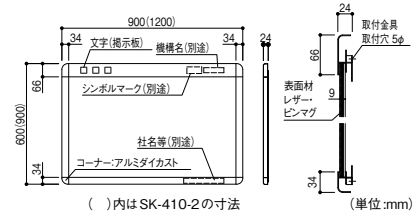

取寄せ商品 神栄ホームクリエイト アルミ掲示板

商品コード	品番	サイズ(mm)	色	価格
293-3327	SK-410-1	H600×W900	レザークラウドグレー	1枚 26,000円 (税抜き)
293-3325			ピンクマダラグレー	1枚 35,000円 (税抜き)
293-3328	SK-410-2	H900×W1200	レザークラウドグレー	1枚 37,600円 (税抜き)
293-3326			ピンクマダラグレー	1枚 49,000円 (税抜き)

- ●材質: 枠/アルミ、掲示板/EP合板(2類)
- ●運賃: 無料(沖縄・離島を除く) 代引不可 お支払い方法が「代引き」のお客様は事前振込みをお願いします。
- ●納期: 標準納期 5~7日(メーカー直送)
- ※取寄せ商品についてはP.869をご一読の上、ご注文をお願いします。

室名札の取替えに。

SK-602H 機構(公団)住宅標準詳細設計図集 jE-431/AE-814-A1 公共住宅標準詳細設計図集(関西支社) E-709-A1
SK-602A, SK-602S 公共住宅標準詳細設計図集 E-365