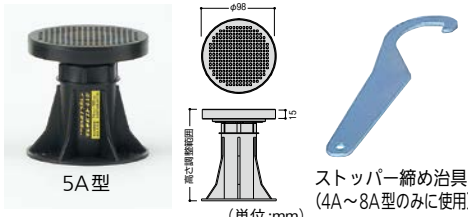

▲施工上のご注意

- ●施工の際は圧縮耐荷重:3000N/本(約300kgf/本)以下になるように使用願います。
- ●根太材の固定は、マルチポスト1個に対し2箇所以上でねじ固定してください。
- ●φ3.8mm~φ8.0mmのコーススレッドビスを使用願います。
- ●釘類では固定はしないでください。
- ●ねじの長さは、マルチポストの上部樹脂台板を貫通する長さを選定してください。