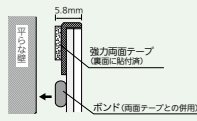

フラットなのに視野が広い不思議なFFミラー。 安全確認、快適発進!!

- ■出っ張らないので違和感のないデザインです。
- ■目線と同じ高さに取り付けられるので自然と安全確認ができます。
- ■素材は耐衝撃性、耐候性に優れたアクリル。割れにくく、長寿命の安心設計です。

【接着タイプ】