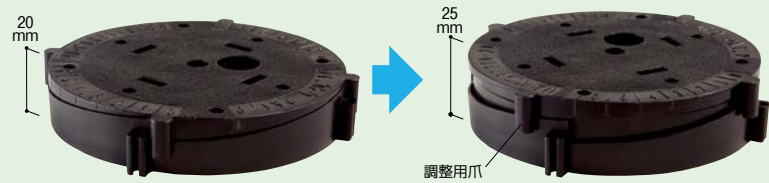

使用方法

1. リレベルは基礎の外回り・中回りに概ね3尺ピッチで、土台を敷く前にセットしてください。
2. 土台敷き後、隙間が生じた場合はリレベルの調整用爪を廻して隙間を埋めてください。

リレベル取付図

- ●リレベルは、基礎の外回りも中回りも使用してください。
- ●ホールダウンをお使いの箇所は必ず2個以上使用してください。

在来組工法

- ① 間隔は概ね3尺ピッチ
- ② 柱の下や大引など荷重が集中する部分
- ③ アンカーボルト部分
- ④ 土台の継手に掛かる部分

ディ・カットウ

リレベル

642-0040 RT110-20

1個 **500円** (税抜き)

- ●サイズ: 外径φ110×H20~25mm、穴径φ16mm
- ●高さ調整範囲: 20~25mm
- ●設計荷重: 木部15KN、鉄・コンクリートなど25KN
- ●材質: ポリプロピレン(国産品) ※再生品は使用していません。 ※箱入数=66個

潰れやすい構造で隙間を防ぐ。

- ■外径15mmの高密度パッキンが、基礎と土台の隙間を確実に気密します。
- ■EPDM製で耐久性に優れています。
- ■発泡基材の復元により基礎と土台のすき間を気密に保ちます。
- ■木材の乾燥収縮によるすき間にも追従し、気密性の劣化を抑制します。