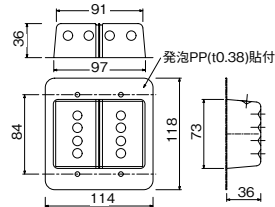

サッシまわり、ベランダ笠木などの防水水切りシート。

- ■エラストマー樹脂の復元力と高機能不織布の補強・締付層により高い防水性・ビス穴シール性に優れています。
- ■軽量で柔軟性があり、加工や留め付けが容易で施工性に優れています。
- ■夏・冬の温度変化による軟化・硬化がなく温度特性に優れています。
- ■表・裏がなく、両面どちらでも施工可能です。

クワザワ スーパー水切りシートR

商品コード	品番	サイズ	価格
242-0330	SR-30	幅300mm×長さ20m	1本 4,000円 (税抜き)
242-0340	SR-50	幅500mm×長さ20m	1本 6,000円 (税抜き)

天井・床・柱まわりの煩雑な気密処理が容易に!

- ■3.5寸角(105mm角)柱に対応。 ■「Rカットライン」に沿って切り離して、梁や4寸角(120mm角)柱にも使えます。
- ■「テープガイドライン」に沿ってテーピングすることでシートと均等、確実に気密(防水)施工が可能。
- ■製品を2つまたは4つに切り離して窓コーナーや手すり壁と外壁取合部の気密処理に使えます。

使用例

日本住環境 気密柱バリアー

商品コード	仕様	価格
115-3005	105角用	1枚 197円 (税抜き)

●材質: ポリエチレン樹脂

気密柱バリアーの取付けに! P.745

ECOアクリル粘着テープ

遮音効果を発揮するシート。

- ■外部からの音・室内で発生した音を漏らしにくいので快適な生活環境が得られます。
- ■軟質シートですので、カッターナイフ等で切断し、釘打ち・タッカー等で施工できます。
- ■テレビ・ラジオ・携帯電話等への影響はありません。ただし、受信可能な地域に限ります。
- ■すき間無く施工することで気密性の高い室内が得られます。

三菱ケミカルインフラテック シャオンスター® E

商品コード	サイズ	価格
541-0910	940mm×10m	1巻 21,000円 (税抜き)

●材質: 複合プラスチック ●厚さ: 1.2mm ●重量: 20kg/巻

⚠ 施工上のご注意

- ●屋根防水には使用しないでください。

建築資材

- 物干
- バルコニー・共用部
- 宅配ボックス・ポスト
- 物置
- 鳥獣害対策
- 点検口・床下
- 換気材
- 束・土台パッキン
- 遮熱・防水・気密・断熱
- 玄関まわり・庭
- 袋・シート・養生

建築資材

- 道具・工具
- お役立ちコーナー
- 豆知識
- ご利用方法

(単位:mm)

コンセントまわりの隙間風対策、気密処理に。

- ■後付タイプなので新築はもちろんリフォームにも最適。
- ■円錐状の配線口なので、気密施工が確実。

① 小さく穴をあけて

② 配線を通す

日本住環境 後付型気密コンセントカバー クラブII

商品コード	タイプ	価格
115-3001	(S) 1口用	1個 407円 (税抜き)
115-3002	(W) 2口用	1個 506円 (税抜き)

●材質: 本体/ポリエチレン樹脂、ツバ部/ポリプロピレン樹脂