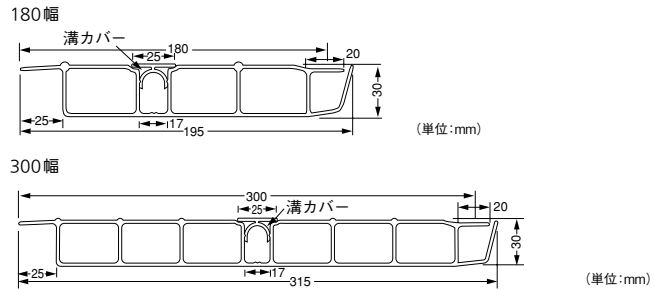

最新情報は
こちらから

建築資材

物干

バルコニー・共用部

宅配ボックス・ポスト

物置

鳥獣害対策

点検口・床下

換気材

東・土台パッキン

遮熱・防水・気密・断熱

玄関まわり・庭

袋・シート・養生

バリアフリー

金物

接着・テープ・清掃・補修

水まわり

防犯

耐震・防災

収納・内装

ベッド用品

建築資材

道具・工具

お役立ちコーナー

豆知識

ご利用方法

変色しにくいデッキ材。

- 表面には高耐候性樹脂を使用し、変色をおさえています。
- 施工に便利なビス穴用の溝と溝カバー付。
- 硬質塩化ビニル製で、耐久性、耐候性に優れています。
- 出幅調整ができます。
- 180幅と300幅の2タイプ。

カラーバリエーション