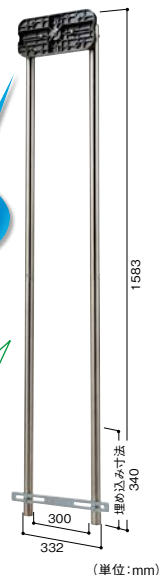

# ポストの底面・背面 どちらにも取付可能な スタンドポール。

- サビにくく美しい18-8ステンレス製。

2本型  
埋め込み式

台座の向きが  
変更できます。

手軽に  
カンタン取付!

台座はポールに、ポストは  
台座にネジでとめるだけ。  
ネジで固定してあとは  
しっかり立てるだけ  
でOK!

上下分割組立式  
ですので  
組立がとっても  
カンタン!

上下分割  
組立式