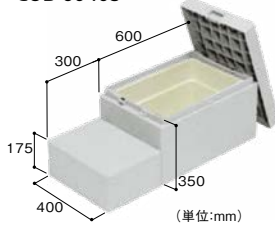

※商品サイズは、収納庫付タイプ・収納庫なしタイプ共通です。

(単位:mm)

ライトグレー

※商品サイズは、収納庫付タイプ・収納庫なしタイプ共通です。

(単位:mm)

※収納庫は付きません。