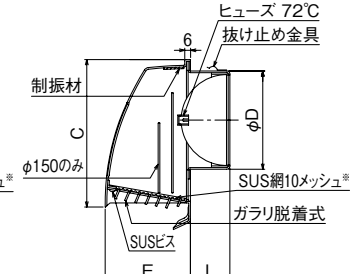

※アミ付仕様の場合

ユニックス 深型フード付ガラリ(角形) 第3種自然給気用 アミ付

(単位:mm)

商品コード	品番	A	B	C	D	E	L	価格
583-2483	SPFG-100C10M	174	143	152	97	83	53	1個 4,700円 (税抜き)
583-2484	SPFG-150C10M	254	208	221	147	125	60	1個 7,200円 (税抜き)
583-2487	SPFG-100C10M DSP (ダンパー付)	174	143	152	97	83	53	1個 6,900円 (税抜き)
583-2488	SPFG-150C10M DSP (ダンパー付)	254	208	221	147	125	60	1個 10,500円 (税抜き)

●材質:フェイス部/SUS304 0.5t、差込部/SUS304 0.5t、ダンパー部/SUS304 1.5t ●色:シルバー焼付塗装 ●ステン10メッシュ網 ●ダンパー温度ヒューズ72℃

ユニックス 深型フード付ガラリ(角形) 第1種・第3種強制排気用 アミなし

(単位:mm)

商品コード	品番	A	B	C	D	E	L	価格
583-2481	SPFG-100C	174	143	152	97	83	53	1個 4,200円 (税抜き)
583-2482	SPFG-150C	254	208	221	147	125	60	1個 6,400円 (税抜き)
583-2486	SPFG-150CDSQ (ダンパー付)							1個 9,700円 (税抜き)

●材質:フェイス部/SUS304 0.5t、差込部/SUS304 0.5t、ダンパー部/SUS304 1.5t ●色:シルバー焼付塗装 ●ダンパー温度ヒューズ120℃ ※ヒューズ温度120℃仕様は主にキッチンレンジフードの排気に使用します。