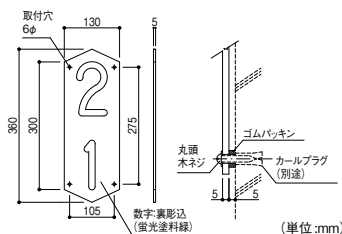

### 神栄ホームクリエイト 階数標準板

商品コード	品番	数字	価格
<a href="#">293-3823</a>	SK-600A	1	1枚 <b>5,000円</b> (税抜き)
<a href="#">293-3824</a>		2	
<a href="#">293-3825</a>		3	
<a href="#">293-3826</a>		4	
<a href="#">293-3833</a>	SK-600B	1-2	1枚 <b>7,500円</b> (税抜き)
<a href="#">293-3834</a>		2-3	
<a href="#">293-3835</a>		3-4	