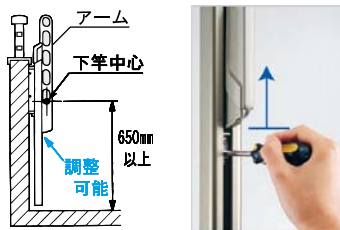

# 4段階で高さ調整できる物干金物一体型。

- 低い位置の取付けに適したショートポールタイプ。
- 横レール笠木や逆梁工法等で、物干を低く付けざるを得ない場合、ポールが収納時に底突きしません。
- 収納時のアームの高さが調整できます。

低く取付けた場合、収納時に竿が低い位置になってしまい、手すり乗り越えの危険性があります。下竿の中心から床面まで(足のかかる部分がある場合は、そこから)650mm(公営住宅建設基準による)を確保してください。