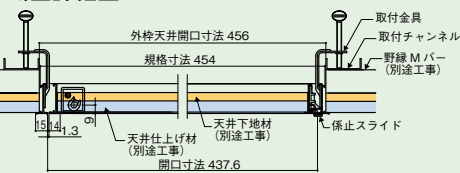

お得パック1箱10台入
416-0017
1箱(10台入) **62,000円**(税抜き)

ナカ工業 オパールハッチⅡ (単位:mm)				価格
商品コード	品番	サイズ	天井下地開口寸法	1台
416-0015	OPHⅡ	454×454	456×456	6,200円 (税抜き)

●材質:アルミ ●色:シルバー ●付属品:取付金具 ●内枠材切断寸法:415mm
※プラスターボードは付属していません。

断面詳細図