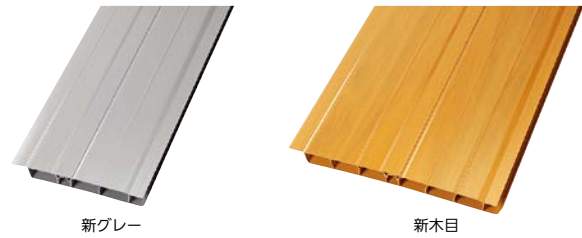

最新情報は
こちらから

建築資材

物干

バルコニー・共用部

宅配ボックス・ポスト

物置

鳥獣害対策

点検口・床下

換気材

東・土台パッキン

遮熱・防水・気密・断熱

玄関まわり・庭

袋・シート・養生

バリアフリー

金物

接着・テープ・清掃・補修

水まわり

防犯

耐震・防災

収納・内装

ベッド用品

建築資材

道具・工具

お役立ちコーナー

豆知識

ご利用方法

変色しにくいデッキ材。

- 表面には高耐候性樹脂を使用し、変色をおさえています。
- 施工に便利なビス穴用の溝と溝カバー付。
- 硬質塩化ビニル製で、耐久性、耐候性に優れています。
- 出幅調整ができます。
- 180幅と300幅の2タイプ。

カラーバリエーション