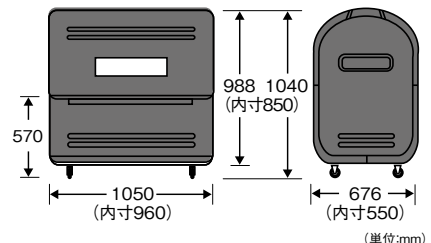

■掃除がしやすく、清潔に使える排水口付き。

取寄せ商品 **リッチェル**

ワイドペール500K キャスター付き
979-0500

1台 **100,000円** (税抜き)

●材質:ポリエチレン他●重量:28.7kg●容量:560L
●ゴミ袋集積目安:ポリ袋収容量目安:45L用約12袋

運賃 無料(沖縄・離島を除く)

代引不可 お支払い方法が「代引き」のお客様は事前振込みをお願いします。

納期 標準納期3～5日(メーカー直送)

※個人宅へのお届けはできません。

※お届けは路線便、車上渡しとなります。時間指定はできません。

※取寄せ商品についてはP.869をご一読の上、ご注文をお願いします。

建物になじむ屑入れは
こちら **P.702**

Mserise屑入

鳥獣害対策

- 点検口・床下
- 換気材
- 束・土台パッキン
- 遮熱・防水・気密・断熱
- 玄関まわり・庭
- 袋・シート・養生

パリアフリー

- 金物
- 接着・テープ・清掃・補修
- 水まわり

防犯

- 耐震・防災
- 収納・内装
- ペット用品

建築資材

- 道具・工具
- お役立ちコーナー
- 豆知識
- ご利用方法