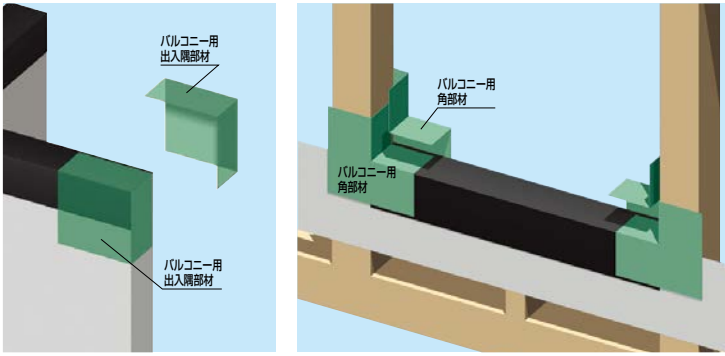

雨水の侵入、漏水トラブルをウェザータイトで未然に防止!

バルコニー用

- ■バルコニーの出隅・入隅にできる「3面交差点部」をカバー。
- ■「角部材」と「出入隅部材」の組合せでどんな壁厚にも対応。

【クビ】 ウェザータイトバルコニー用

商品コード	呼称	価格
493-7432	出入隅部材	1個 520円(税抜き)
493-7431	角部材	1個 460円(税抜き)

●材質: ポリエチレン