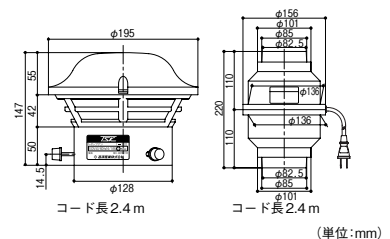

トイレ用換気パイプのメンテナンスに。

■トイレの嫌な臭いや湿気を排除して爽やかさを保ちます。

高須産業 | トイレファン

商品コード	品番	タイプ	定格入力 (W)	風量 (m³/H)	騒音 (dB)	適合パイプ	価格
800-1121	T-100	先端型	15(13)	96(88)	44(42)	VU-75/LP-SU-VU-VP-100	1台 7,500円 (税抜き)
800-1122	T-100S	中間型	15(13)	72(65)	40(38)	LP-SU-VU-VP-100	

●定格電圧:100V ●定格周波数:50(60)Hz