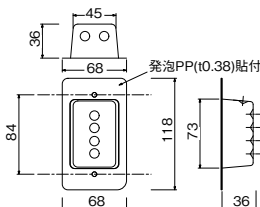

サッシまわり、ベランダ笠木などの防水水切りシート。

- ■エラストマー樹脂の復元力と高機能不織布の補強・締付層により高い防水性・ビス穴シール性に優れています。
- ■軽量で柔軟性があり、加工や留め付けが容易で施工性に優れています。
- ■夏・冬の温度変化による軟化・硬化がなく温度特性に優れています。
- ■表・裏がなく、両面どちらでも施工可能です。

クワザワ スーパー水切りシートR

商品コード	品番	サイズ	価格
242-0330	SR-30	幅300mm×長さ20m	1本 4,000円 (税抜き)
242-0340	SR-50	幅500mm×長さ20m	1本 6,000円 (税抜き)

天井・床・柱まわりの煩雑な気密処理が容易に!

- ■3.5寸角(105mm角)柱に対応。 ■「Rカットライン」に沿って切り離して、梁や4寸角(120mm角)柱にも使えます。
- ■「テープガイドライン」に沿ってテーピングすることでシートと均等、確実に気密(防水)施工が可能。
- ■製品を2つまたは4つに切り離して窓コーナーや手すり壁と外壁取合部の気密処理に使えます。

使用例

日本住環境 気密柱バリアー

商品コード	仕様	価格
115-3005	105角用	1枚 197円 (税抜き)

●材質: ポリエチレン樹脂

気密柱バリアーの取付けに! P.745

ECOアクリル粘着テープ

遮音効果を発揮するシート。

- ■外部からの音・室内で発生した音を漏らしにくいので快適な生活環境が得られます。
- ■軟質シートですので、カッターナイフ等で切断し、釘打ち・タッカー等で施工できます。
- ■テレビ・ラジオ・携帯電話等への影響はありません。ただし、受信可能な地域に限ります。
- ■すき間無く施工することで気密性の高い室内が得られます。

三菱ケミカルインフラテック シャオンスター® E

商品コード	サイズ	価格
541-0910	940mm×10m	1巻 21,000円 (税抜き)

●材質: 複合プラスチック ●厚さ: 1.2mm ●重量: 20kg/巻

⚠ 施工上のご注意

- ●屋根防水には使用しないでください。

建築資材

- 物干
- バルコニー・共用部
- 宅配ボックス・ポスト
- 物置
- 鳥獣害対策
- 点検口・床下
- 換気材
- 束・土台パッキン
- 遮熱・防水・気密・断熱
- 玄関まわり・庭
- 袋・シート・養生

建築資材

- 道具・工具
- お役立ちコーナー
- 豆知識
- ご利用方法

(単位:mm)

コンセントまわりの隙間風対策、気密処理に。

- ■後付タイプなので新築はもちろんリフォームにも最適。
- ■円錐状の配線口なので、気密施工が確実。

① 小さく穴をあけて

② 配線を通す

日本住環境 後付型気密コンセントカバー クラブII

商品コード	タイプ	価格
115-3001	(S) 1口用	1個 407円 (税抜き)
115-3002	(W) 2口用	1個 506円 (税抜き)

●材質: 本体/ポリエチレン樹脂、ツバ部/ポリプロピレン樹脂