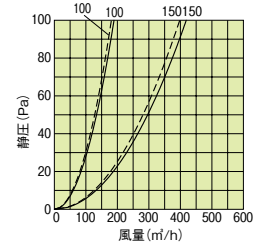

圧力損失曲線図(給気)

※破線はダンパー付。

圧力損失曲線図(排気)