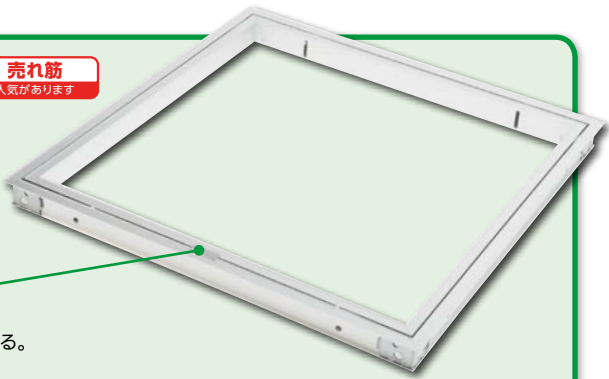

ハッチの開閉が簡単!

- マイナスドライバーなどの工具なしでハッチを開閉できます。
- スライドラッチの丸穴で開閉の判断ができます。

閉時：丸穴からアルミ枠部分が見える。
開時：丸穴から天井内部が見える。