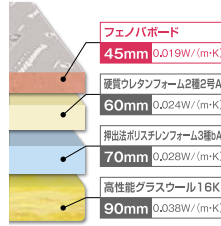

最近が高断熱住宅に対する補助金制度が多いんや。フェノバボードを使った工事も対象になりやすいから、今の補助金制度を調べてみてな!

プレコンシューマー混抄紙  
フェノールフォーム  
プレコンシューマー混抄紙

断熱フォームはこちら  
777-0300 防蟻フォーム→P.535

薄くても高い断熱性 確かな断熱効果

●同じ断熱性を得るための各断熱材の厚さ比較。

※フェノバはフェノバと同等の断熱性能。  
※フェノバボード45mmとの比較。  
(断熱材は5mm単位で比較)