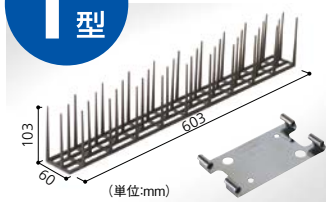

1型

鳥が来る前に予防対策 (住宅・フェンス・ベランダなど)

コーユー バードレスマット 1型			
品名	品番	商品コード	価格
本体	BM-B1	951-0100	1本 1,590円 (税抜き)
専用止め金具	C-1	951-0110	1個 240円 (税抜き)

●材質: 本体/ポリプロピレン製(耐候性)、専用止め金具/ステンレス製
●色: 本体/グレー ※専用止め金具は本体1本に対し2個必要となります。

お得パック 1セット10本・10個入 お買得

コーユー バードレスマット 1型		
品名	商品コード	価格
本体	951-9020	1セット 15,900円 (税抜き)
専用止め金具	951-9030	1セット 2,400円 (税抜き)