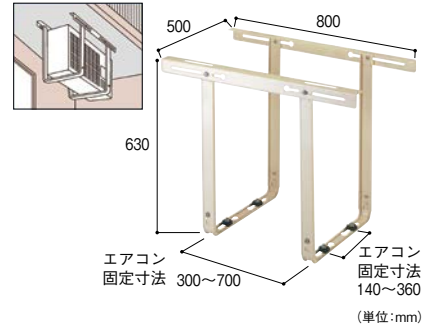

パクマ工業
天井吊り用架台
732-0330 B-TT2
1台 **8,100円** (税抜き)
●材質:溶融亜鉛メッキ鋼板
●仕上:ポリエステル粉体塗装
●有効吊り寸法:高さ600mm●耐荷重:80kg

エアコン配管貫通穴に
P.733
クーラー Sleeブキャップ

鳥のフン害防止に
P.721
バードレスマット
1型・2型

取寄せ商品 **ミツシマ工業 Mseries 屑入**

エントランスに主張ひかえめ、存在感アリのごみ箱。

屑入S

170 170 280 280 650 (単位:mm)

商品コード	色	規格	価格
543-0671	ホワイト	#A	1台 36,000円 (税抜き)
543-0672	ホワイト	#B	
543-0673	ホワイト	#C	
543-0674	ホワイト	#J	
543-0675	ブラック	#A	1台 36,000円 (税抜き)
543-0676		#B	
543-0677		#C	
543-0678		#J	

●材質:本体/スチール(粉体塗装・艶消し)、袋掛けリング/ステンレス、屑入回転蓋/POM + スチール、アジャスター/鉄+ポリエチレン●重量:約6.7kg

屑入

170 170 420 280 650 (単位:mm)

商品コード	色	規格	価格
543-0651	ホワイト	#A	1台 44,000円 (税抜き)
543-0652		#B	1台 39,000円 (税抜き)
543-0653		#C	
543-0654		#J	
543-0655	ブラック	#A	1台 44,000円 (税抜き)
543-0656		#B	1台 39,000円 (税抜き)
543-0657		#C	
543-0658		#J	

●材質:本体/スチール(粉体塗装・艶消し)、袋掛けリング/ステンレス、屑入回転蓋/POM + スチール、アジャスター/鉄+ポリエチレン●重量:#A・B/約9.2kg、屑入#C・J/約9.1kg

運賃 無料(沖縄・離島を除く) 代引不可 お支払い方法が「代引き」のお客様は事前振込みをお願いします。 納期 標準納期 7~10日(メーカー直送) ※取寄せ商品についてはP.869をご一読の上、ご注文をお願いします。

ゴミステーションに
P.718
ダストボックス

集合ポストは
P.713~

エントランス向け床点検口
P.725
ニューハッチPタイル・
磁器タイル兼用

最新情報は
こちらから

建築資材

物干

バルコニー・共用部

宅配ボックス・ポスト

物置

鳥獣害対策

点検口・床下

換気材

束・土台パッキン

遮熱・防水・気密・断熱

玄関まわり・庭

袋・シート・養生

パリアフリー

金物

接着・テープ・清掃・補修

水まわり

防犯

耐震・防災

収納・内装

ペット用品

建築資材

道具・工具

お役立ちコーナー

豆知識

ご利用方法