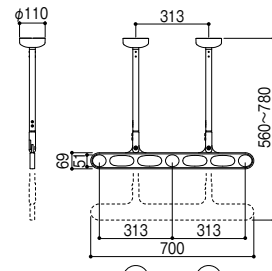

## アームが幅広タイプなので3本竿での使用が可能。

- 560~780mmの高さ調節が可能。
- 前方30度、後方5度、左右3度までの傾斜に対応。

(単位:mm)

1組2本入  
取付ねじ付