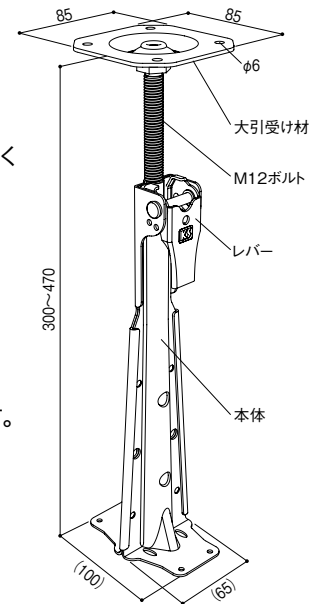

(単位:mm)

国元商会

束一発

627-0080

1557500

1本 1,600円(税抜き)

●材質:ZAM鋼板●最大圧縮荷重:14.0kN(1427kgf)

▲施工上のご注意

- ●床鳴りの原因とならないよう、取付け後、レバーは必ずロック状態にしてください。
- ●不必要な分解・改造は行わないでください。
- ●本製品の取付け位置(土間コンクリート床または束石)の表面が水平で、溜水や異物のないことを確認してください。