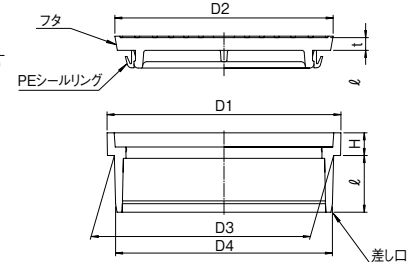

破損および無くなったますフタの取替えに。

- ■日本下水道協会規格適合品。
- ■プラスチック・マスマンホール協会規格適合品。