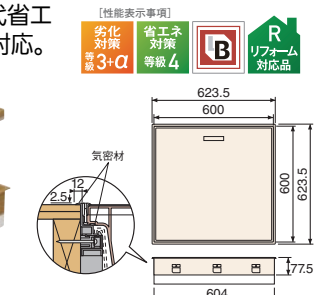

断熱型

省エネルギー対策等級4(次世代省エネルギー基準)Ⅲ・Ⅳ・Ⅴ・Ⅵ地域対応。