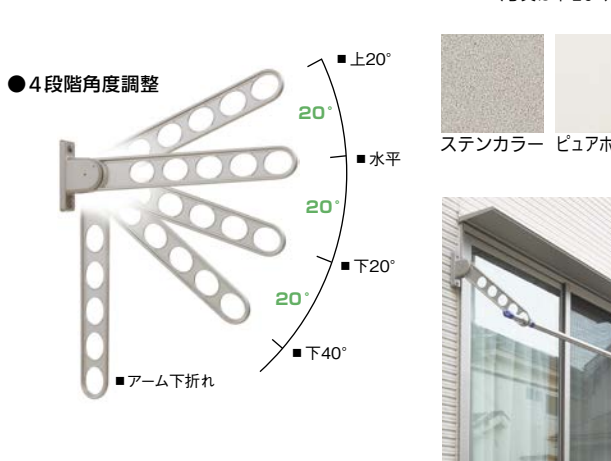

4段階で高さ調整できる物干金物一体型。

- ■低い位置の取付けに適したショートポールタイプ。
- ■横レール笠木や逆梁工法等で、物干を低く付けざるを得ない場合、ポールが収納時に底突きしません。
- ■収納時のアームの高さが調整できます。

低く取付けた場合、収納時に竿が低い位置になってしまい、手すり乗り越えの危険性があります。下竿の中心から床面まで(足のかかる部分がある場合は、そこから)650mm(公営住宅建設基準による)を確保してください。

寸法図(単位:mm)
手すり高さ1200mmの時の取付位置
高さ調整(130mm×3)

ベース取付座

ダークブロンズ   ライトブロンズ   シルバー + ライトブロンズ

1組2本入

川口技研 ホスクリーン EP型

色	商品コード	品番	価格
ダークブロンズ	193-9542	EP-55-DB	1組(2本入) 27,000円(税抜き)
ライトブロンズ	193-9544	EP-55-LB	
シルバー+ライトブロンズ	193-9540	EP-55-SB	1組(2本入) 25,600円(税抜き)

●材質:アーム・ポールキャップ/アルミダイキャスト、ポール/アルミ押出材、金具/ステンレス、樹脂パーツ/耐候性ポリアセタール ●洗濯物目安重量:1組30kgまで

※取付金具別途 P.700 ホスクリーン取付パーツをご覧ください。

アーム角度を4段階に細かく設定。

1組2本入
取付ねじ付

(写真は下20°)

- ■部屋からでも、ベランダに出ても使いやすい角度を選べるよう調整範囲を区切りました。

川口技研 ホスクリーン RK型

出寸法(mm)	商品コード	品番	色	価格
550	189-7745	RK-55-DB	ダークブロンズ	1組(2本入) 12,900円(税抜き)
	189-7744	RK-55-ST	ステンカラー	
	189-7746	RK-55-PW	ピュアホワイト	
	189-7728	RK-55-BL	ブラック	
650	189-7748	RK-65-DB	ダークブロンズ	1組(2本入) 14,500円(税抜き)
	189-7747	RK-65-ST	ステンカラー	
	189-7749	RK-65-PW	ピュアホワイト	
	189-7729	RK-65-BL	ブラック	

●材質:本体/アルミダイキャスト、スパーサー/ポリアセタール樹脂、金具・ねじ類/ステンレス ●洗濯物重量目安:1組30kgまで ●取付金具付属(木部鉄骨取付用六角タッピンねじM8.5×90)

●4段階角度調整

(写真は下40°)

取付穴寸法

取付け厚みは14mm

*可動のため軒天との間に必要な空間

- 物干
- 屋外用物干
- 最新情報は
  こちらから
- 建築資材
- 物干
- バルコニー・共用部
- 宅配ボックス・ポスト
- 物置
- 鳥獣害対策
- 点検口・床下
- 換気材
- 束・土台パッキン
- 遮熱・防水・気密・断熱
- 玄関まわり・庭
- 袋・シート・養生
- パリアフリー
- 金物
- 接着・テープ・清掃・補修
- 水まわり
- 防犯
- 耐震・防災
- 収納・内装
- ペット用品
- 建築資材
- 道具・工具
- お役立ちコーナー
- 豆知識
- ご利用方法