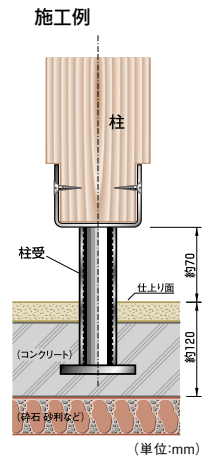

住まいの顔、玄関を美しく演出します。

KGY工業 柱受金物 ステンレス製角型							(単位:mm)	
商品コード	呼び寸法	A	B	C	D	仕上げ	価格	
385-0501	90角	90	86	65	38	ヘアライン	1個	3,100円 (税抜き)
385-0502	100角	100	96	65	38		1個	3,200円 (税抜き)
385-0508	120角	120	116	70	38		1個	4,200円 (税抜き)

●材質: 本体/ステンレス(SUS304)、ベース部/鉄(SPC) ●水抜き穴付 ●柱取付ねじ別途
●取付ねじ別途 ※P.525にM4皿タッピンねじを掲載しています。