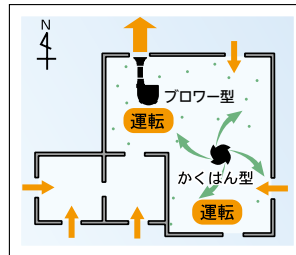

## 水蒸気量の少ない時

風太郎ブロー型と風太郎かくはん型を同時に運転。床下に乾いた空気を積極的に取り込み、効率よく乾燥させます。