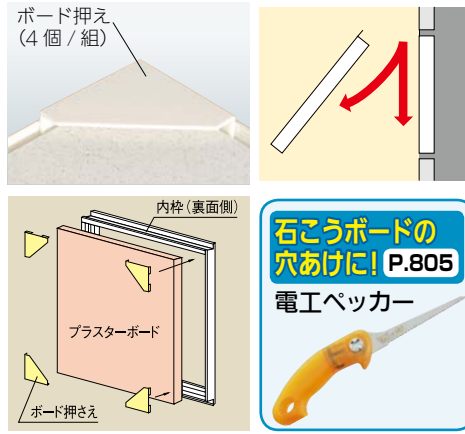

## 儉鈍式開閉で保守点検作業が容易な樹脂製壁用点検口。

- 開閉は襖の取りはずしと同様(儉鈍式)の方法で簡単に行えます。
- プラスターボード厚9.5~12.5mmに対応。
- 開閉の際には内枠の落下にご注意ください。