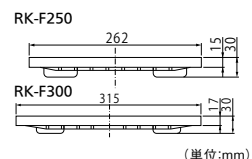

タキロンシーアイ 角ふた		
商品コード	品番	価格
358-4471	RK-F250	1枚 1,600円 (税抜き)
358-4472	RK-F300	1枚 2,000円 (税抜き)

●材質: ポリプロピレン ●色: 白 ※穴なし・表示なし