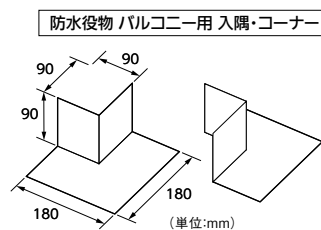

手軽な防水処理で、確実な浸水防止。

配管用

防水役物配管用は、製品裏面が粘着面となっています。

- 防水テープ一体型で高い気密性。
- 取付け後の防水テープやコーキング処理は一切不要。

製品を配管(ダクト)を通し、防水紙表面まで押し込みます。
製品を防水紙に押しつけた状態で、外側セパレーターをはがします。(はがした後は防水紙へ圧着)

立ち上げ面をしっかりと密着させ、内側セパレーターをはがせば完成です。(ダクトにしっかり貼りついていることを確認)

遮熱・防水・気密・断熱
防水役物

最新情報は
こちらから

建築資材

- 物干
- バルコニー・共用部
- 宅配ボックス・ポスト
- 物置
- 鳥獣害対策
- 点検口・床下
- 換気材
- 束・土台パッキン
- 遮熱・防水・気密・断熱
- 玄関まわり・庭
- 袋・シート・養生

建築資材

- パリアフリー
- 金物
- 接着・テープ・清掃・補修
- 水まわり
- 防犯
- 耐震・防災
- 収納・内装
- ペット用品
- 道具・工具
- お役立ちコーナー
- 豆知識
- ご利用方法

防水テープを幾重にも重ねて配管の外周を覆う施工方法。施工者のスキルにより精度は大きく変化しやすい。

3ステップの簡単施工。また施工者のスキルに左右されない安心設計です。

窓用

Joto 防水役物 配管用

(単位:mm)

商品コード	品番	適応ダクト外径	製品外径	中央穴径	価格
945-0930	WPA-P50	56~65	135	50	1枚 600円 (税抜き)
945-0931	WPA-P75	78~89	165	71	1枚 750円 (税抜き)
945-0932	WPA-P100	100~114	190	93	1枚 850円 (税抜き)
945-0933	WPA-P150	141~165	240	135	1枚 1,050円 (税抜き)

●色:黒●材質:発泡PEシート+パプル系

- 左右非対称の専用設計で高い防水性を実現。
- 3面交点と水返し部を一体成形品とすることでピンホール発生心配がなくなります。 ※施工用の防水テープは別途ご用意ください。

Joto 防水役物 窓用

商品コード	品番	規格	価格
945-0920	WPA-WK	角	左右1組 600円 (税抜き)
945-0921	WPA-WC	中間	1巻 12,300円 (税抜き)

●色:ピンク半透明●材質:角/PP+PE、中間/PP

防水テープはこちら P.539

建築用防水テープ

バルコニー用

- あらゆる壁厚、取り合いに対応。
- 壁厚に対してスライドにてサイズ調整が可能です。 ※施工用の防水テープは別途ご用意ください。

Joto 防水役物 バルコニー用

商品コード	品番	規格	価格
945-0922	WPA-BSD	出隅	1枚 420円 (税抜き)
945-0923	WPA-BSI	入隅・コーナー	1枚 360円 (税抜き)

●色:ピンク半透明●材質:PP+PE