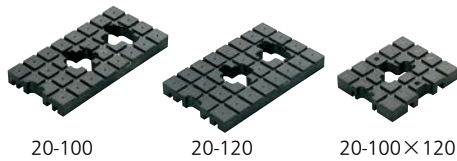

ベターリビング(優良住宅部品)認定の土台パッキン。

- ■強度は木材の3倍以上。耐薬品性にも優れています。

フレキシブル 土台パッキン20

商品コード	呼称	サイズ(mm)	価格
493-7001	20-100	W100×L200×H20	1個 780円 (税抜き)
493-7002	20-120	W120×L200×H20	1個 940円 (税抜き)
493-7007	20-100×120	W100×L120×H20	1個 380円 (税抜き)

※箱入数=30個(20-100・20-120)、60個(20-100×120)

レベル調整ができる 画期的な土台用パッキン。

PAT.P 意匠登録済

- ■水平かんたん!リレベルを廻すだけで基礎天端のレベル調整ができる。高さ20~25mm(調整板不要)高さ目盛付。
- ■換気バツグン!丸型なので空気の流れが良い。
- ■パッキンがズレにくい!アンカーボルト用の穴が小さいから(φ16)ズレない(偏心対応)。

アンカーボルトがズレている場合はリレベル全体を廻して調整できます。