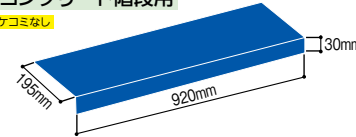

取寄せ商品 日大工業 ダイヤステップ α

商品コード	タイプ	框×奥行×幅(mm)	価格
886-1260	コンクリート階段用	30×195×920	1ケース(16枚入) オープン価格
886-1250	木造階段用	30×330×720	1ケース(14枚入) オープン価格

- ●色:ブルー ●厚み、材質:3.5mm(再生プラスチック板1.5mm+発泡ポリエチレン2.0mm)
- 運賃 無料(沖縄・離島を除く) 代引不可 お支払い方法が「代引き」のお客様は事前振込みをお願いします。 納期 標準納期 4~6日(メーカー直送)
- ※取寄せ商品についてはP.869をご一読の上、ご注文をお願いします。