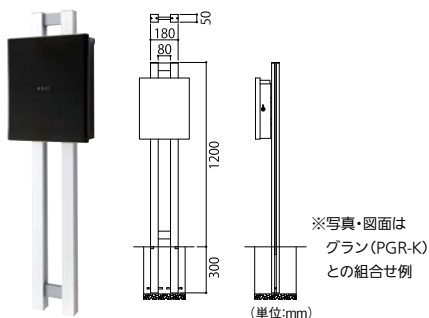

グラン・スムースプラス用ポストスタンド

カジュアルな装いのポストスタンド。

取寄せ商品 福彫 ポストスタンド タイプA

974-0300 FPA-SR
1台 **39,000円** (税抜き)

- ●サイズ:H1200(全高1500)×W180×D50mm ●重量:約3kg ●材質:アルミニウム
- ●※ポストは含まれません。
- ●送料 無料(沖縄・離島を除く)
- ●代引不可 ●お支払い方法が「代引き」のお客様は事前振込みをお願いします。
- ●納期 標準納期 3~5日(メーカー直送)
- ●※取寄せ商品についてはP.869をご一読の上、ご注文をお願いします。