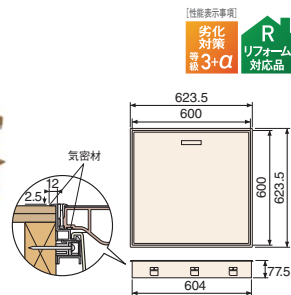

標準型

外気をシャットアウトします。