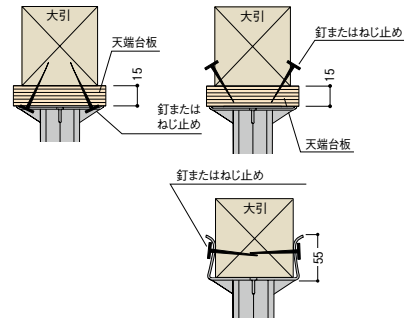

大引と束の固定例

施工手順

- ① 現場の清掃
- ② 土間コンクリート面の養生
- ③ 「宝生」の取付け位置を決める
- ④ 束石の設置及びコンクリート面の処理
- ⑤ 高さ調整
- ⑥ 「宝生」の固定(接着)
- ⑦ ストッパーロック
- ⑧ 大引と「宝生」の固定

プラ束・鋼製束の固定に。

【コニシ】

ボンド束職人

237-5510

1本 オープン価格

- 500ml
- 標準塗布量: プラ束 16~17個/本
  鋼製束 26~27個/本