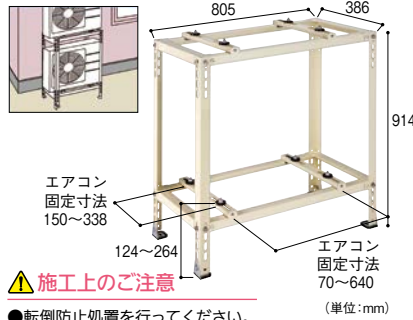

# 設置場所で選べる、取付けラクラクなエアコン架台シリーズ。

■左右に自由にスライドする  
便利な折りたたみ式アーム。

**パクマ工業**  
壁面用架台  
**732-0310** B-KT  
1台 **7,400円** (税抜き)  
●材質:溶融亜鉛メッキ鋼板  
●仕上:ポリエステル粉体塗装●耐荷重:80kg

■ねじが少なく組立・取付けが簡単。

**パクマ工業**  
平地・二段置用架台  
**732-0320** B-HWT4  
1台 **17,100円** (税抜き)  
●材質:溶融亜鉛メッキ鋼板●仕上:ポリエステル粉体塗装  
●直角適用勾配角度:0°~10°●適用勾配角度:0°~22°  
●一段目室外機有効寸法:幅723×奥行304×高さ722mm  
●耐荷重:80×2kg