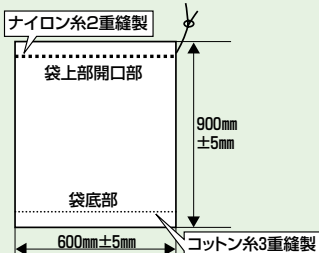

### 仕様

- 材質: ポリプロピレン
- 9×9メッシュ

輸入品