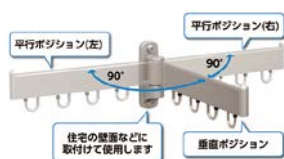

■ 3方向に角度が調整できます。