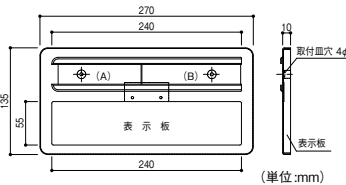

別売 室番号シールはこちら

神栄ホームクリエイト 室名札用カッティングシート

商品コード	数字	価格
293-4283	101~110	1枚 オープン価格
293-4284	201~210	
293-4285	301~310	
293-4286	401~410	
293-4287	501~510