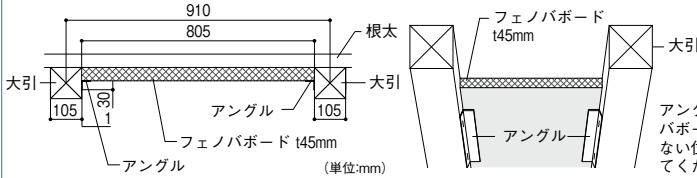

施工方法 フェノバボードJ(床・屋根部)の施工

- ①フェノバボードを必要な大きさにカットし、大引やボードの厚みに応じて市販のアングルや木枠で固定します。
- ②外周部で根太と直交する土台部に断熱フォームで気流止めします。
- ③配管部分や隙間には発泡ウレタンフォームを吹き付けます。

取寄せ商品 **フクビ** フェノバボードR(壁・天井部)

壁や天井に断熱パネルを貼り付けるだけ。

- ■業界最高クラスの熱伝導率0.019W/(m・K)で、薄くても高い断熱性能を持ちます。
- ■フェノバボードRSは通常のせっこうボードより約25%軽い軽量せっこう板を張り合わせており、施工や持ち運びが楽です。
- ■フェノバボードRGはクロス下地合板を張り合わせており、エアコンや照明など重量物を取り付ける箇所に使用します。
- ■過ごすことの多い部屋だけなど、特定の居室のみの高断熱化も可能です。

薄くても高い断熱性 確かな断熱効果

●同じ断熱性を得るための各断熱材の厚さ比較。

※フェノバボード20mmとの比較。
(断熱材は5mm単位で比較)

●フェノバボード壁断熱未施工。

既存壁の仕様

●住宅用グラスウール24K 25mm●石こうボード9.5mm

●フェノバボード壁断熱リフォーム後。

超軽量せっこう板※1
9.5mm
フェノバボード
20mm

クロス下地合板
9.5mm
フェノバボード
20mm

※1 超軽量せっこう板の端部形状はベベルエッジとなります。

取寄せ商品 **フクビ** フェノバボードR

商品コード	品番	価格
493-7651	RS20	1枚 7,900円(税抜き)
493-7652	RG20	1枚 11,700円(税抜き)

●サイズ:幅910×長さ1820mm

運賃 1,800円/一式。(沖縄・離島を除く)

代引不可 お支払い方法が「代引き」のお客様は事前振込みをお願いします。

納期 標準納期 3~6日(メーカー直送)

※取寄せ商品についてはP.869をご一読の上、ご注文をお願いします。

接着剤はこちら

237-0550 ボンド K10→P.531

コンセントカバー20用はこちら

777-0300 後付型気密コンセントカバークラブII→P.750

開口部まわりや小口面の露出を防止する専用見切です。

取寄せ商品 **フクビ** フェノバボードR用見切材

493-7671 JJ30RM

1本 2,520円(税抜き)

●サイズ:長さ2700×厚み29.5mm

運賃 1,800円/一式。(沖縄・離島を除く)

代引不可 お支払い方法が「代引き」のお客様は事前振込みをお願いします。

納期 標準納期 3~6日(メーカー直送)

※取寄せ商品についてはP.869をご一読の上、ご注文をお願いします。

断面図

施工方法 フェノバボードR(壁・天井部)の施工

- ①既存の廻り縁・巾木を撤去し、フェノバRを木下地にビスで固定します。ビス止めできない場合は既存のクロスをはがし接着剤で固定します。
- ②見切材の設置とコンセントボックス等の気密処理をおこないます。
- ③クロスを貼って仕上げます。