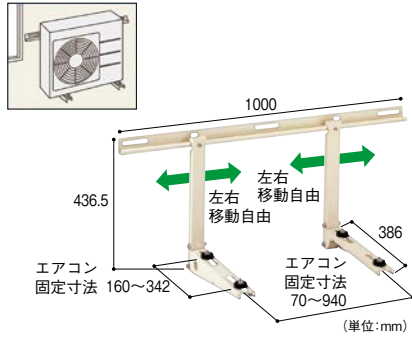

設置場所で選べる、取付けラクラクなエアコン架台シリーズ。

■左右に自由にスライドする
便利な折りたたみ式アーム。

パクマ工業
壁面用架台
732-0310 B-KT
1台 **7,400円** (税抜き)
●材質:溶融亜鉛メッキ鋼板
●仕上:ポリエステル粉体塗装●耐荷重:80kg

■ねじが少なく組立・取付けが簡単。