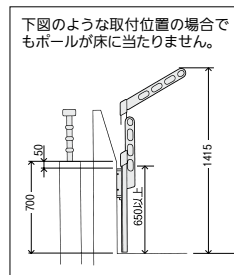

低く取付けた場合、収納時に竿が低い位置になってしまい、手すり乗り越えの危険性があります。下竿の中心から床面まで(足のかかる部分がある場合は、そこから)650mm(公営住宅建設基準による)を確保してください。

寸法図(単位:mm)
手すり高さ1200mmの時の取付位置
高さ調整(130mm×3)

ベース取付座