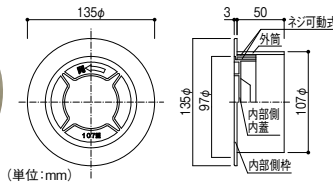

■内部より取りはずし可能です。

■蓋はねじ込みになっていますので、左へ回せば取りはずしできます。

■外部の蓋は室内より手を入れて回せば取りはずしできます。

SC-107N(内)
内部用