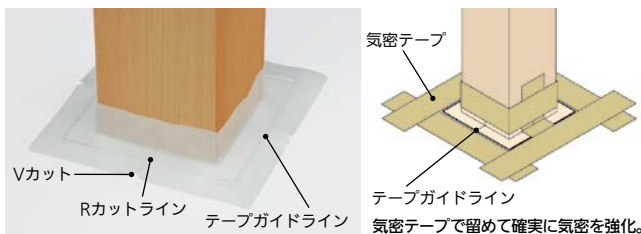

### 日本住環境 気密柱バリアー

商品コード	仕様	価格
115-3005	105角用	1枚 <b>197円</b> (税抜き)

●材質: ポリエチレン樹脂