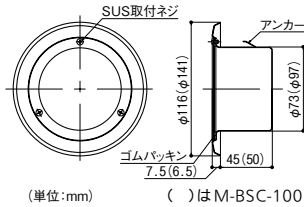

ステンレス製のクーラーキャップ。