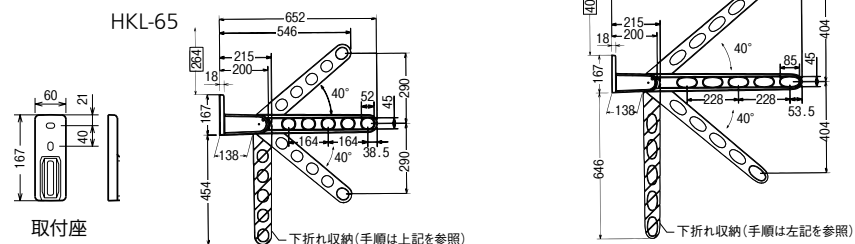

川口技研 ホスクリーン HKL型

寸法(mm)	商品コード	品番	色	価格
652	193-9521	HKL-65-DB	ダークブロンズ	1組(2本入) (税抜き) 15,400円
	193-9524	HKL-65-LB	ライトブロンズ	
	193-9536	HKL-65-W	ホワイト	
844	193-9539	HKL-85-DB	ダークブロンズ	1組(2本入) (税抜き) 17,900円
	193-9538	HKL-85-LB	ライトブロンズ	
	193-9537	HKL-85-W	ホワイト	
	193-9531	HKL-85-BL	ブラック	

●材質: 本体/アルミ合金、スペーサー/耐候・耐摩耗性樹脂、金具・ねじ類/ステンレス
●洗濯物重量目安: 1組30kgまで ●取付金具付属(木部取付用コーチスクリュー付 φ8×90)

ロングベース仕様

戸袋やシャッター等の上設置した場合でも、出っばりを受けて斜め下にセットできます。

HKL-85は、全長が844mmと長いため、次のようなケースに最適です。

- ●斜め下にして、より竿位置を下げたい場合。
- ●サッシガラス面から距離を取りたい場合。

▲ 施工上のご注意

●手すり乗り越えの危険防止のため、下竿の中心から床面まで(足のかかる部分がある場合は、そこから)650mm(法律や各種規準による)を確保してください。

建築資材

- 道具・工具
- お役立ち
- コーナー
- 豆知識
- ご利用方法