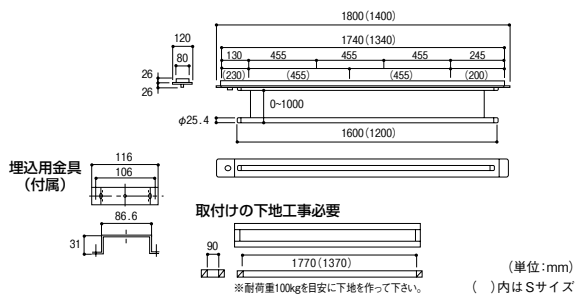

※製品を埋め込む天井開口部の回りに木枠を組み、回りの野縁等にしっかりと固定してください。