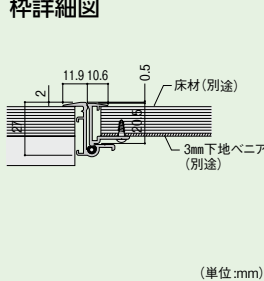

枠詳細図

最新情報は
こちらから

建築資材

- 物干
- バルコニー・共用部
- 宅配ボックス・ポスト
- 物置
- 鳥獣害対策

点検口・床下

- 換気材
- 束・土台パッキン
- 遮熱・防水・気密・断熱
- 玄関まわり・庭
- 袋・シート・養生