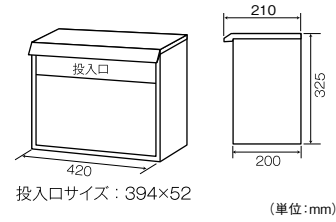

# B4サイズが横向きに すっぽり入る大容量ポスト

- 角0封筒(B4サイズ)が横向きに投函できます。
- 通販雑誌、回覧板もすっぽり入ります。
- 南京錠を取付けられます(φ6mm以下)。