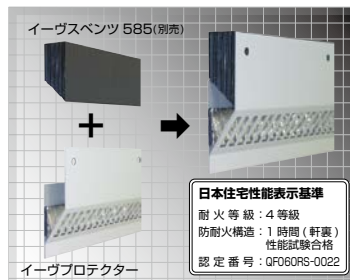

イーヴスベンツ® 585(別売)と組み合わせて使用