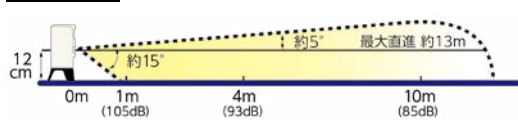

上下角度

※発生する音圧レベル(dB)は距離が遠く程弱くなります。(設置場所の環境により数値は多少異なります。)

ユタカマイク

ガーデンパリアIII

674-0311

GDX-3

1台 **15,000円** (税抜き)

- ●本体サイズ: 幅123 × 高さ230 × 奥行111mm ●本体重量: 560g ●付属品: 三脚、USB-AC電源アダプター、USB充電コード、バッテリー(本体に内蔵)、保証書 ●音声出力: 約18~23kHz 約105dB ●充電時間: 約6時間 ●作動回数: 充電1回あたり約1,500回