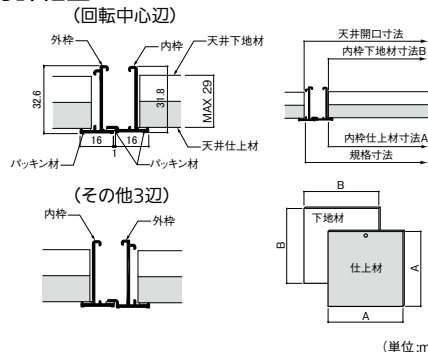

# ハイハッチの高気密タイプ!

- 外・内枠にパッキンを設け、高い気密性を確保。

断面詳細図

部分詳細図

寸法表

規格寸法	454×454
天井開口寸法	458×458
内枠仕上材寸法A	409×409
内枠下地材寸法B	409×409

ナカ工業 ハイハッチ高気密型

商品コード	品番	色	価格
416-0350	HH-NT-454	シルバー	1台 <b>11,400円</b> (税抜き)