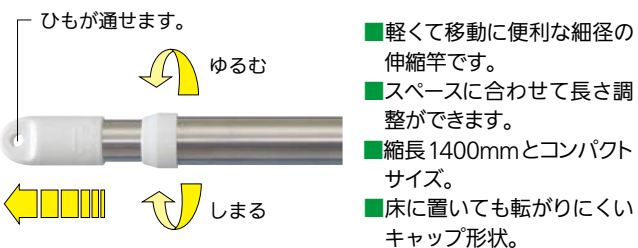

室内用のステンレス伸縮竿。

- ■軽く移動に便利な細径の伸縮竿です。
- ■スペースに合わせて長さ調整ができます。
- ■縮長1400mmとコンパクトサイズ。
- ■床に置いても転がりにくいキャップ形状。

日本ハンガーボード ステンレス伸縮竿

商品コード	品番	長さ(mm)	重量(kg)	価格
915-0124	CSM-25	1400~2500	0.8	1本 オープン価格

●材質: ステンレス巻きパイプ、キャップ/樹脂 ●耐荷重: 17kg
●サイズ: 内管22.2mm、外管25.4mm
※耐荷重は物干長さに対して均等に荷重を加えた場合の数値です。