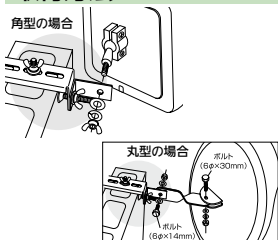

取付方法

マイスト
ブロック掘取付用アタッチメント
869-0606 5106

1セット オープン価格

●材質:鉄●仕上:ユニクロメッキ
●適用範囲:ブロック厚90~180mm