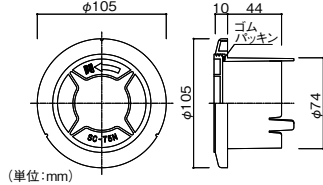

エアコン配管貫通穴用のお買得なキャップです。

SC-75N-SW//公共住宅標準詳細設計図集 E-407-A・機構(公団)住宅標準詳細設計図集 JE-207-A/AE-506-A

φ75用
SC-75N-SW