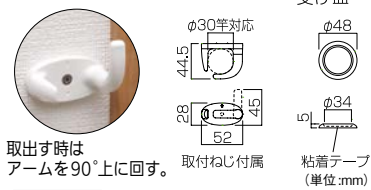

## 室内用のステンレス伸縮竿。

- 軽く移動に便利な細径の伸縮竿です。
- スペースに合わせて長さ調整ができます。
- 縮長1400mmとコンパクトサイズ。
- 床に置いても転がりにくいキャップ形状。

### 日本ハンガーボード ステンレス伸縮竿

商品コード	品番	長さ(mm)	重量(kg)	価格
915-0124	CSM-25	1400~2500	0.8	1本 <b>オープン価格</b>

●材質: ステンレス巻きパイプ、キャップ/樹脂 ●耐荷重: 17kg  
●サイズ: 内管22.2mm、外管25.4mm  
※耐荷重は物干長さに対して均等に荷重を加えた場合の数値です。

## 室内用物干竿の収納に!

- φ30mmまでの竿を収納できます。
- 床を傷つけない受皿付。

取出す時はアームを90°上に回す。取付ねじ付属