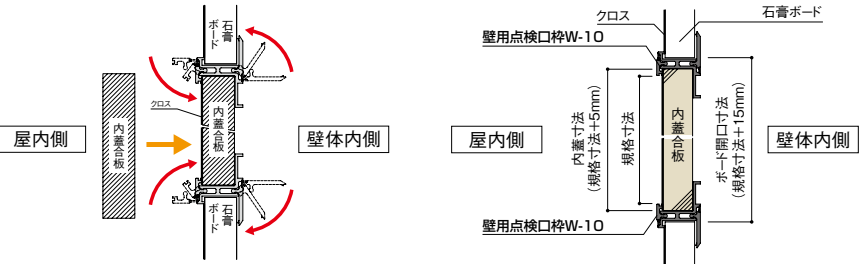

けんどん

儉鈍式開閉で保守点検作業が容易な樹脂製壁用点検口。

- ■開閉は襖の取りはずしと同様(儉鈍式)の方法で簡単に行えます。
- ■プラスターボード厚9.5~12.5mmに対応。
- ■開閉の際には内枠の落下にご注意ください。

壁面施工図 (縦断面)

フクビ 壁用点検口枠 I型

商品コード	品番	規格寸法(mm)	下地開口寸法(mm)	価格
493-7193	K1W2020	200×200	230×230	1組 5,500円 (税抜き)
493-7190	K1W2525	250×250	280×280	1組 6,000円 (税抜き)
493-7191	K1W3030	300×300	330×330	1組 6,100円 (税抜き)
493-7192	K1W2545	250×450	280×480	1組 6,600円 (税抜き)

●材質:硬質PVC ●色:オフホワイト ●付属品:ボード押え 4個 ※プラスターボード・取付ねじは付属しておりません。

ビス要らずで施工時の下地枠組が不要な壁用点検口。

NEW

- ■外枠を石膏ボードにはめ込み、パチンととめるだけで取付ができます。
- ■内蓋(合板)が同梱されており、作業上手間のかかる内蓋作りが不要です。
- ■目付巾は10mmですっきり。

取付イメージ

断面形状

フクビ 壁用点検口枠 W-10

商品コード	品番	規格寸法(mm)	ボード厚	価格
493-7195	W920W	200×200	9.5mm用	1組 4,000円 (税抜き)
493-7196	W1220W		12.5mm用	1組 4,200円 (税抜き)

●材質:PVC ●色:オフホワイト ●下地開口寸法:215mm角

気密タイプ 壁点検口

気密性能のある壁点検口。

- ■右開き、左開きどちら向きでも施工可能です。
- ■高气密住宅向けの気密タイプ。

ダイケン 壁点検口 気密型

商品コード	品番	タイプ	価格
776-0926	WXBW30	コインロック	1台 7,600円 (税抜き)

●材質:枠/アルミ ●色:ホワイト

最新情報は
こちらから

建築資材

- 物干
- バルコニー・共用部
- 宅配ボックス・ポスト
- 物置
- 鳥獣害対策

点検口・床下

- 換気材
- 束・土台パッキン
- 遮熱・防水・気密・断熱
- 玄関まわり・庭
- 袋・シート・養生

- パリアフリー
- 金物
- 接着・テープ・清掃・補修
- 水まわり
- 防犯
- 耐震・防災
- 収納・内装
- ペット用品

建築資材

- 道具・工具
- お役立ちコーナー
- 豆知識
- ご利用方法