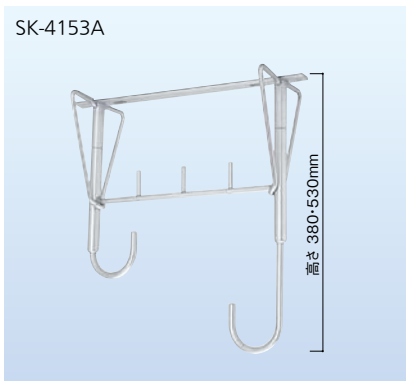

神栄ホームクリエイト	
バルコニー物干金物 アルミ自在型	
293-2501	SK-4153A
1本	5,800円 (税抜き)

神栄ホームクリエイト	
バルコニー物干金物 アルミ自在型	
293-2502	SK-4164A
1本	6,200円 (税抜き)

神栄ホームクリエイト	
バルコニー物干金物 アルミ自在型	
293-2503	SK-4178A
1本	7,000円 (税抜き)

※ 取付金具別途 M10またはM8のボルト、コーチスクリュー等、躯体に合わせてご用意ください。木下地にはP.700にジカ付パーツ(商品コード189-7990)を掲載しています。