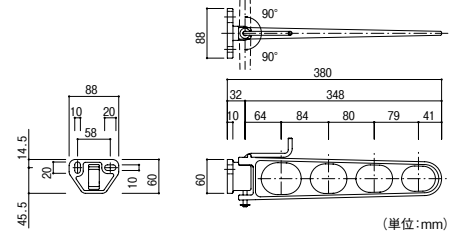

▲ 施工上のご注意

● 手すり乗り越えの危険防止のため、下竿の中心から床面まで(足のかかる部分がある場合は、そこから)650mm(公営住宅建設基準による)を確保してください。