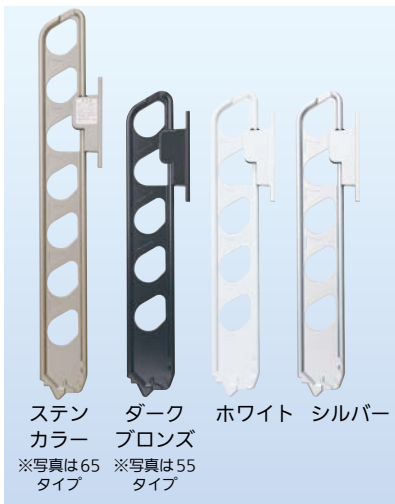

マツ六 物干アーム(垂直収納+スイング収納)

出寸法(mm)	商品コード	品番	色	価格
514	016-5622	M-BAST-55N	ステンカラー	1組(2本入) 7,200円(税抜き)
	016-5627		ダークブロンズ	
	016-5623		ホワイト	
	016-5628		シルバー	
644	016-5632	M-BAST-65N	ステンカラー	1組(2本入) 8,000円(税抜き)
	016-5637		ダークブロンズ	
	016-5633		ホワイト	
	016-5638		シルバー	

●材質:アルミダイキャスト ●耐荷重:70kg/組

※ 取付金具別途 M8のボルト、コーチスクリュー等、躯体に合わせてご用意ください。
P.700にジカ付パーツ(商品コード189-7990、189-7980)を掲載しています。