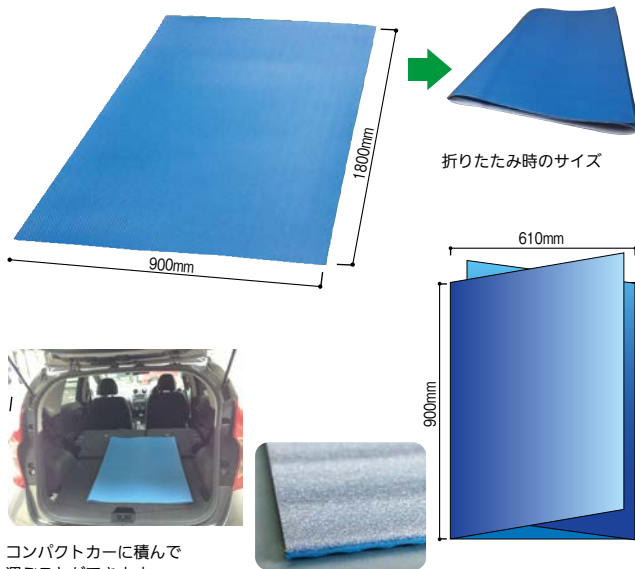

床用

持ち運びが楽で収納にも場所をとらない!

- ■三ツ折りにできますので持ち運びが便利。
- ■スペースに合わせ、たたんで使用できます。 ■強度があり、滑りにくい。
- ■裏面にクッション付きで、床に傷が付きにくい。

コンパクトカーに横んで運ぶことができます。

日大工業
たためるダイヤボード α
886-1220

1ケース(5枚入) オープン価格

- ●色:ブルー ●サイズ:900×1800mm ●重さ:3.5kg
- ●厚み、材質:3.5mm(再生プラスチック板1.5mm+発泡ポリエチレン2.0mm)

階段用

テープで固定し、簡単に養生ができます。

- ■表面はブルーのダイヤ柄エンボス加工なので滑りにくい。
- ■階段の框と踏み板に沿うようになっておりカットする手間が不要。
- ■裏面にクッション付きで、階段に傷が付きにくい。