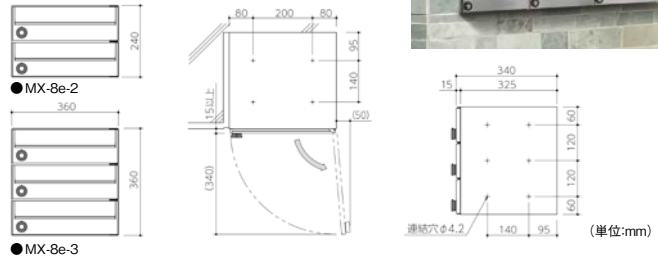

# 何列・何段でも組合せ自由!

NEW

- 省スペースタイプの多段式メールボックスです。
- 標準錠前には、簡単操作で誰にでも自由に解錠番号の設定が可能な可変式ダイヤル錠「myナンバー錠」を採用しました。
- 投入口から手を入れても簡単に郵便物が盗られないよう盗難防止も配慮されています。
- 角2封筒が収納できます。

●施工図