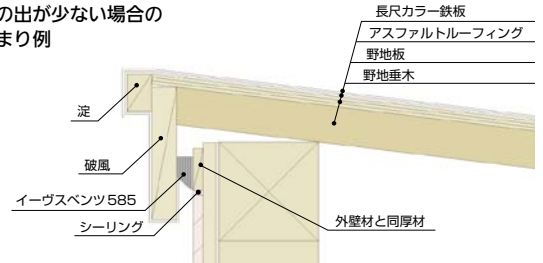

## 省スペースに納まる軒天換気材。

- 狭小地域・軒ゼロ、軒アリ住宅で使用できます。
- ハニカム構造で空気は通して、虫の侵入を防ぎます。
- 軒天の周囲に取付けることで、全方位の風向きに対応します。
- 有効開口(換気)面積: 260cm<sup>2</sup>/本(142cm<sup>2</sup>/m)

破風等にビス留めするだけで、施工が簡単

軒の出が少ない場合の納まり例

日本住環境 イーヴスベンツ® 585 **10本 1箱**