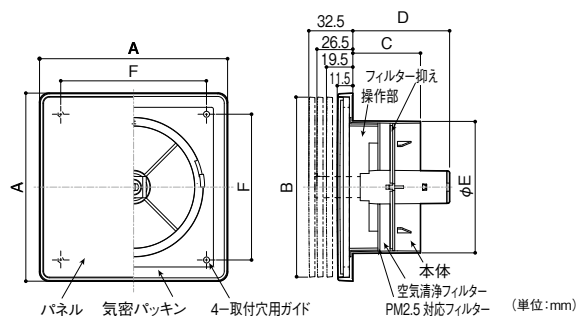

遮音シート付

●騒音対策に

<セット内容>

- ●PM2.5フィルター
- ●空気清浄フィルター
- ●遮音シート

パクマ工業 プッシュ式レジスター ブラック (PM2.5対応フィルター付)

商品コード	品番	タイプ	A	B	C	D	E	F	価格
732-0410	REPD-100JF-PM-BK	標準	139	133	50	71.5	98	108	1個 4,550円(税抜き)
732-0411	REPD-100JFK-PM-BK	断熱シート付							1個 5,100円(税抜き)
732-0412	REPD-100JFS-PM-BK	遮音シート付							1個 6,300円(税抜き)
732-0420	REPD-150JF-PM-BK	標準	189	183	50	71.5	148	158	1個 6,300円(税抜き)
732-0421	REPD-150JFK-PM-BK	断熱シート付							1個 7,000円(税抜き)
732-0422	REPD-150JFS-PM-BK	遮音シート付							1個 7,000円(税抜き)

●材質:樹脂

最新情報は
こちらから

建築資材

物干

バルコニー・
共用部

宅配ボックス・
ポスト

物置

鳥獣害対策

点検口・床下

換気材

東・
土台パッキン
遮熱・防水・
気密・断熱
玄関まわり・
庭
袋・シート・
養生

パリアフリー

金物

接着・テープ・
清掃・補修
水まわり

防犯

耐震・防災

収納・内装

ペット用品

建築資材

道具・工具

お役立ち
コーナー

豆知識

ご利用方法