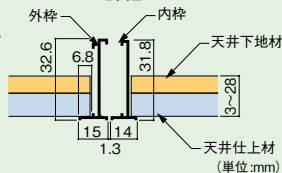

●材質:アルミ ●色:シルバー ●付属品:取付金具 ●内枠材切断寸法:415mm  
※プラスターボードは付属していません。

断面詳細図

■フレーム詳細