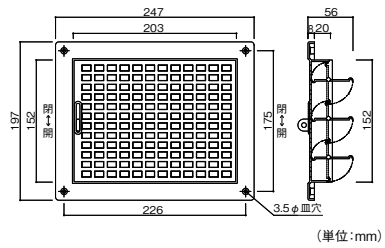

神栄ホームクリエイト | 角型レジスター SPRN

商品コード	品番	色	有効換気面積 (cm²)	価格
293-1132	SPRN-150×200	シルバーホワイト	109	1枚 700円 (税抜き)

●材質:ABS樹脂 ●仕様:開閉/上下レバー式