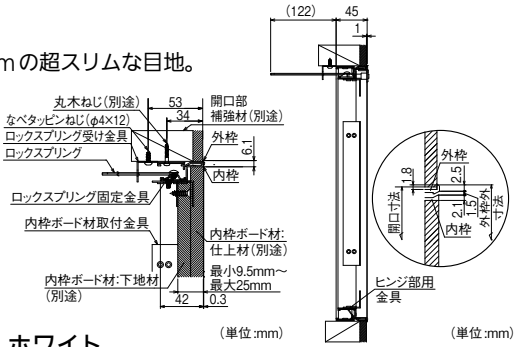

## 白壁になじむホワイトカラーのスリム目地タイプ。

- デザイン・施工性に優れた見付幅6mmの超スリムな目地。
- 外枠に設けた小さな額縁によりスムーズな取付けが可能です。
- コインロックを回すだけで内枠が前に浮き出し開くことができ、取手不要です。
- 上開きタイプ。内枠の脱落を防止するロックスプリング付きです。