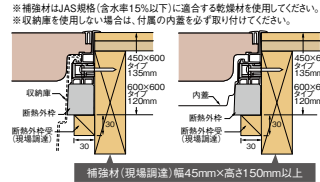

納まり図

※補強材はJAS規格(含水率15%以下)に適合する乾燥材を使用してください。

床開口寸法	606 × 606mm
フローリング切断寸法	577.5 × 577.5mm

取寄せ商品 Joto 高気密型床下点検口 標準型

商品コード	色	品番	価格
945-0323	アイボリー	SPF-R6060F12-IV	1セット 29,900円 (税抜き)
945-0321	ナチュラル	SPF-R6060F12-NL	
945-0322	ミディアムブラウン	SPF-R6060F12-MB	
945-0324	ダークブラウン	SPF-R6060F12-DB	
945-0325	ブラックブラウン	SPF-R6060F12-BB	
945-0326	ライトグレー	SPF-R6060F12-LG	

●付属品:スライドコア・キャップ各12個

運賃 無料(沖縄・離島を除く) 代引不可 お支払い方法が「代引き」のお客様は事前振込みをお願いします。 納期 標準納期 3~5日(メーカー直送)

※取寄せ商品についてはP.869をご一読の上、ご注文をお願いします。

取寄せ商品 Joto 高気密型床下点検口 断熱型

商品コード	色	品番	価格
945-0336	アイボリー	SPF-R60F12-UA1-IV	1セット 42,550円 (税抜き)
945-0331	ナチュラル	SPF-R60F12-UA1-NL	
945-0332	ミディアムブラウン	SPF-R60F12-UA1-MB	
945-0337	ダークブラウン	SPF-R60F12-UA1-DB	
945-0338	ブラックブラウン	SPF-R60F12-UA1-BB	
945-0339	ライトグレー	SPF-R60F12-UA1-LG	

●付属品:スライドコア・キャップ各12個

※取寄せ商品についてはP.869をご一読の上、ご注文をお願いします。