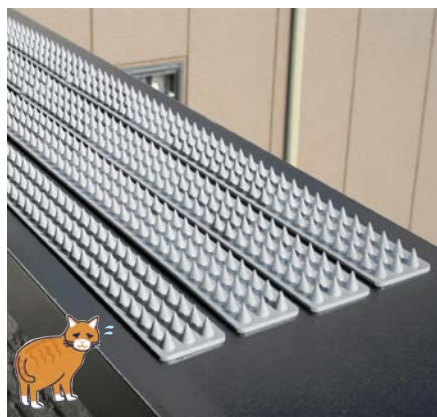

## ネコや小動物の侵入防止に!

- ネコや小動物の歩行・侵入経路に並べる事で建物・敷地内への侵入を防ぎます。
- ブロック壁との間に並べて、バルコニーやフェンスの上に固定して鳥害対策にも使用できます。
- 1セットで約2m分です。