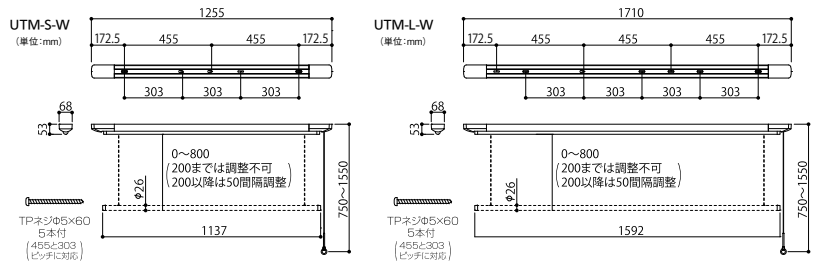

# 目立ちにくいひも操作式。

- ひも一本で竿の高さを設定・解除・収納の操作が行えます。
- 物干竿を天井面から800mm降ろすことができます。
- 調整は50mm刻み。(200mmまでは調整不可)
- 竿をお好みの位置にセットできます。

※操作ヒモは急激に引っ張らないでください。故障や誤作動の原因となります。  
※操作時は内部部品が動くため音が発生します。

- 天井の保護を促す荷重目安ガイド付き。

竿を上げる時は、いったんリングを引き、ゆっくり上げてください。