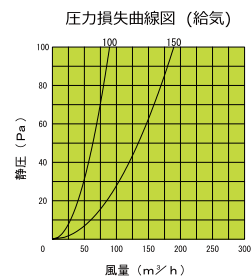

ユニックス 角型レジスター フィルター付

商品コード	品番	A	B	C	D	L	価格
583-0956	PRF-100BWFH	143	109	51.5	98	50	1個 3,450円(税抜き)
583-0958	PRF-150BWFH	192	157	66.5	148	65	1個 5,700円(税抜き)

●材質:ABS樹脂 ●色:クールホワイト色 ●捕集効率:60%(質量法/JIS15種) ●室内用

静電気を帯電したフィルターで
空気中の微粒子をシャットアウト。

- ■PM2.5対応の空気清浄フィルター付で、フィルターを通して浄化された空気を室内に取り入れます。
- ■プッシュ部分を軽く押すだけの3段階風量調節。
- ■操作部は脱着式でお手入れ簡単。
- ■壁面・天井面取付兼用。
- ■スタイリッシュなブラック色。