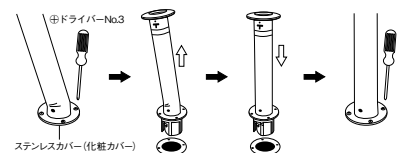

交換用本体の取替え方

破損した支柱は、GL面(化粧カバー)のビス4本を外して簡単に取替えができます。施工後かなり時間が経っていたり、砂詰まりなどでビスが外れにくい場合には、市販の潤滑剤やインパクトドライバーを使用してください。

取寄せ商品 **帝金** バリカー 交換用本体カギなし

商品コード	品番	タイプ	価格
390-0049	KS-11	基本タイプ	1本 32,400円 (税抜き)
390-0129	KS-11C	クサリ内蔵タイプ	1本 42,200円 (税抜き)
390-1889	KS-11CT	端部用	1本 34,900円 (税抜き)

- ●材質: ステンレス ●支柱径: φ76.3mm
- ●付属品: アンカーボルトM8×70/1本、ナット1個、ワッシャー2個
- ●収納可能自転車: 質量/40kg以下、タイヤ径/12~28インチ、タイヤ幅/60mm以下