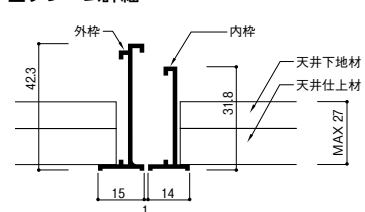

フレームがホワイト色なので天井材に合わせやすい。

- 2点支持アームで確実に内枠をロック。

■フレーム詳細

断面詳細図