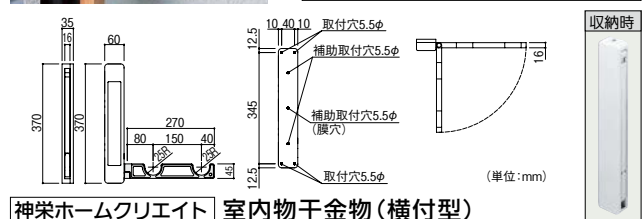

神栄ホームクワイエット 室内物干金物(横付型)

商品コード	品番	色	価格
293-2450	SK-DC-1	シルバーグレー	左右1組 15,000円 (税抜き)

●材質: アルミダイカスト(ADC-12) ●仕上: 合成樹脂焼付塗装 ●耐荷重: 20kg/組
●取付ねじ・丸木ねじ 5.1×38付