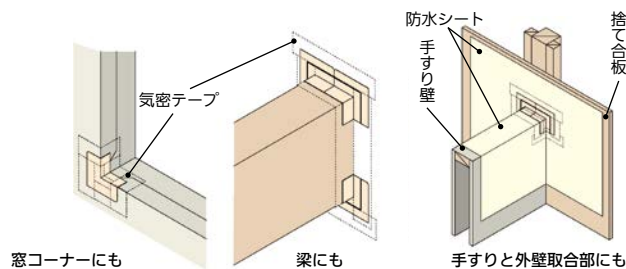

使用例

日本住環境 気密柱バリアー

商品コード	仕様	価格
115-3005	105角用	1枚 197円 (税抜き)

●材質: ポリエチレン樹脂

気密柱バリアーの取付けに! P.745

ECOアクリル粘着テープ

遮音効果を発揮するシート。

- ■外部からの音・室内で発生した音を漏らしにくいので快適な生活環境が得られます。
- ■軟質シートですので、カッターナイフ等で切断し、釘打ち・タッカー等で施工できます。
- ■テレビ・ラジオ・携帯電話等への影響はありません。ただし、受信可能な地域に限ります。
- ■すき間無く施工することで気密性の高い室内が得られます。

三菱ケミカルインフラテック シャオンスター® E

商品コード	サイズ	価格
541-0910	940mm×10m	1巻 21,000円 (税抜き)

●材質: 複合プラスチック ●厚さ: 1.2mm ●重量: 20kg/巻