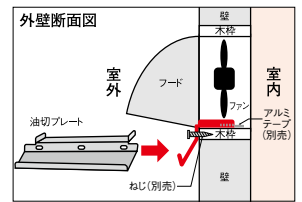

ファンの直径と木枠の内寸を確認してから、適応するサイズの品番をお選びください。

注)本製品は木枠タイプの換気扇に適用しており、コンクリート枠タイプ等には使えません。

※ねじ(直径4mm)は別途お買い求めください。

KGY工業 | 換気扇フード用油切プレート

商品コード	呼称	A:羽根直径	B:木枠内寸法	C	D	価格
385-0352	200	200	250角	246	290	1個 1,800円 (税抜き)
385-0353	250	250	300角	296	340	1個 1,900円 (税抜き)
385-0354	300	300	350角	346	390	1個 2,000円 (税抜き)

●材質:SUS430 ●仕上:2B仕上 ●板厚:0.5mm ※上記ステンレスフードのSF-250には385-0352、SF-300には385-0353が適合します。