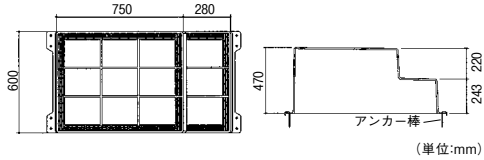

最新情報は
こちらから

建築資材

- 物干
- バルコニー・共用部
- 宅配ボックス・ポスト
- 物置
- 鳥獣害対策
- 点検口・床下
- 換気材
- 束・土台パッキン
- 遮熱・防水・気密・断熱

玄関まわり・庭

- 袋・シート・養生

- バリアフリー
- 金物
- 接着・テープ・清掃・補修
- 水まわり

- 防犯
- 耐震・防災
- 収納・内装
- ペット用品

建築資材

- 道具・工具
- お役立ちコーナー
- 豆知識
- ご利用方法

住宅の勝手口に設置する階段付ポーチです。

- ■乾式施工で、従来のコンクリートモルタル工事に比べ、はるかに短時間で設置できます。
- ■足掛かり滑り止めの付いた、防滑性の高い安全設計です。

取寄せ商品 タキロンシーアイ

勝手口ステップ

358-0380 S602N

1台 **42,000円** (税抜き)

- ●材質: BMC樹脂 ●重量: 約20kg
- ●アンカー棒4本付

運賃 無料(沖縄・離島を除く) **代引不可** お支払い方法が「代引き」のお客様は事前振込みをお願いします。

納期 標準納期 3~6日(メーカー直送) ※取寄せ商品についてはP.869をご一読の上、ご注文をお願いします。

住まいの顔、玄関を美しく演出します。

KGY工業 柱受金物 ステンレス製角型							(単位:mm)	
商品コード	呼び寸法	A	B	C	D	仕上げ	価格	
385-0501	90角	90	86	65	38	ヘアライン	1個	3,100円 (税抜き)
385-0502	100角	100	96	65	38		1個	3,200円 (税抜き)
385-0508	120角	120	116	70	38		1個	4,200円 (税抜き)

●材質: 本体/ステンレス(SUS304)、ベース部/鉄(SPC) ●水抜き穴付 ●柱取付ねじ別途
●取付ねじ別途 ※P.525にM4皿タッピンねじを掲載しています。

破損および無くなったますフタの取替えに。

- ■日本下水道協会規格適合品。
- ■プラスチック・マスマンホール協会規格適合品。

タキロンシーアイ 塩ビ製フタ

商品コード	品番	用途	D1	D2	D3	D4	t	l	H	価格
358-4451	V-AIL150	汚水	φ165	φ154	φ154.8	φ153.0	9	40	16	1個 2,650円 (税抜き)
358-4452		雨水								
358-4456	V-AIL200	汚水	φ216	φ198	φ203.0	φ201.0	9	60	18	1個 3,570円 (税抜き)
358-4457		雨水								

●材質: 硬質塩化ビニル ●色: ライト ※穴なし

タキロンシーアイ

レジコン耐圧蓋

358-4461 300

1枚 **3,710円** (税抜き)

- ●材質: ポリプロピレン製 ●色: 白
- ※穴なし・表示なし

タキロンシーアイ 角ふた		
商品コード	品番	価格
358-4471	RK-F250	1枚 1,600円 (税抜き)
358-4472	RK-F300	1枚 2,000円 (税抜き)

●材質: ポリプロピレン ●色: 白 ※穴なし・表示なし