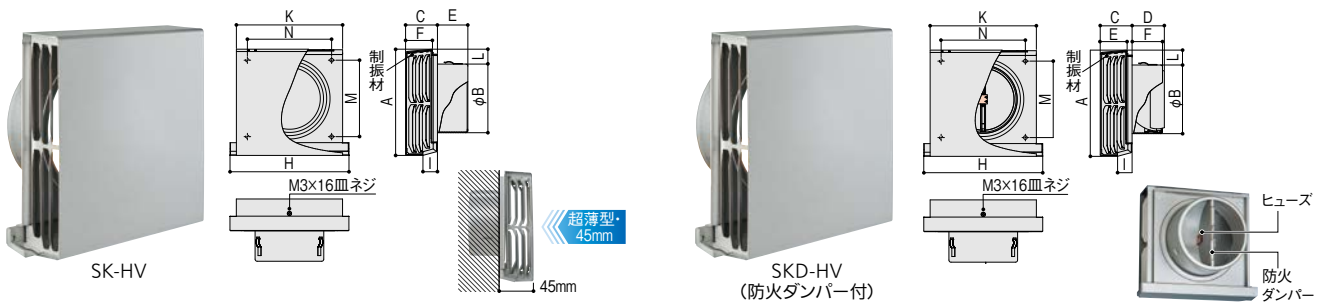

排気用

バクマ工業 角型超スリムフード付換気口排気用 網付

(単位:mm)

商品コード	品番	A	B	C	D	E	F	H	I	K	L	M	N	適用パイプ(内径)	価格
732-0050	SK-100HV-A10	150	97	45	-	43	38	168	21	150	21	108	119	98~106	1個 6,000円(税抜き)
732-0060	SK-150HV-A10	200	145	45	-	52	38	218	21	200	21	158	169	146~154	1個 11,100円(税抜き)
732-0150	SKD-100HV-A10	150	97	45	45	43	38	168	21	150	21	108	119	98~106	1個 9,800円(税抜き)
732-0160	SKD-150HV-A10	200	145	45	54	52	38	218	21	200	21	158	169	146~154	1個 15,700円(税抜き)

●材質:SUS304 ●仕上:アクリル電着塗装+ポリエステル粉体塗装 ●網:10メッシュ ●ヒューズ(SKDのみ):標準作動温度72℃