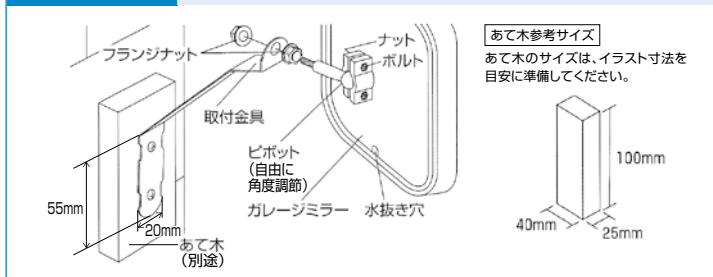

## ➡ 施工方法 ガレージミラーの施工(5123、5126)

マイスト  
ガレージミラー角型 150mm  
869-0634 5134

1セット オープン価格

●材質:ミラー部/アクリル樹脂、本体/ポリプロピレン、金具/ステンレス・スチール・ポリカーボネイト●サイズ:外寸約150×150mm  
※当て木は別途ご用意ください。