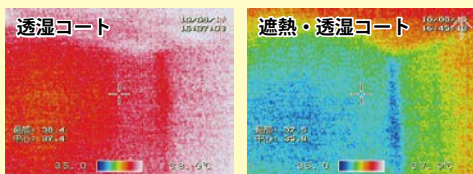

サーモグラフィック測定記録

評価温度	時間	表面温度℃	内部温度℃	温度差℃
60℃	0分	24.7	24.5	-0.20
60℃	30分	60.0	48.5	-11.50
60℃	60分	60.6	50.3	-10.30
60℃	120分	60.6	51.2	-9.40
60℃	180分	61.4	52.1	-9.30
60℃	240分	60.6	51.4	-9.20

平均9.69度の温度差

●測定法

夏場の気温と日射を想定した条件下でハロゲン投光機にて測定実験
※開口部(窓)がない最大数値です。
※窓の面積、ブラインド等の状況にて上記数値は変化します。

算出条件

- ●東京地区にて屋根面積100m²、壁面積300m²の2階建て住宅にECO遮熱・透湿コートを外壁面及び小屋裏に使用した場合…

冷房試用期間
6/2~9/21 (112日間)
6:00~24:00(18時間)

■(財)建材試験センターでの実験結果→12.7W/m²遮熱
■冷房期間:(112日、18時間)
■(社)日本冷凍空調工業会算出基準
■1kwhあたり22円(税込)
■(注)全国電気製品公正取引協議会新電力目録準拠

試験体番号	材料構成 (外気側ー室内側)				寸法 (mm)	
No.1	サイディングt=16mm	通気層 t=15mm	遮熱・透湿コート	空気層 GW10K t=55mm	せっこうボード t=9.5mm	H1800x W507.5
No.2	サイディングt=16mm	通気層 t=15mm	透湿コート	空気層 GW10K t=55mm	せっこうボード t=9.5mm	H1800x W507.5

外気側照射熱量	外気側空気温度	室内側空気温度	備考
800W/m²	35℃	25℃	風速は成り行き

遮熱・防水・気密・断熱

最新情報は
こちらから
▼

建築資材

物干

バルコニー・共用部

宅配ボックス・ポスト

物置

鳥獣害対策

点検口・床下

換気材

東・土台パッキン

遮熱・防水・気密・断熱

玄関まわり・庭

袋・シート・養生

パリアフリー

金物

接着・テープ・清掃・補修

水まわり

防犯

耐震・防災

収納・内装

ペット用品

建築資材

道具・工具

お役立ちコーナー

豆知識

ご利用方法