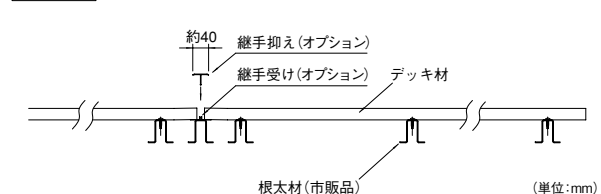

最新情報は
こちらから

建築資材

物干

バルコニー・共用部

宅配ボックス・ポスト

物置

鳥獣害対策

点検口・床下

換気材

東・土台パッキン

遮熱・防水・気密・断熱

玄関まわり・庭

袋・シート・養生

バリアフリー

金物

接着・テープ・清掃・補修

水まわり

防犯

耐震・防災

収納・内装

ベッド用品

建築資材

道具・工具

お役立ちコーナー

豆知識

ご利用方法

変色しにくいデッキ材。

- 表面には高耐候性樹脂を使用し、変色をおさえています。
- 施工に便利なビス穴用の溝と溝カバー付。
- 硬質塩化ビニル製で、耐久性、耐候性に優れています。
- 出幅調整ができます。
- 180幅と300幅の2タイプ。

カラーバリエーション

出幅調整目安 調整幅最小の場合 調整幅最大の場合 連結部でのキシミ音を解消！連結タイプに比べ、防水性能に優れています。

取寄せ商品 タキロンシーアイ デッキ材 中空形180幅

色	商品コード	長さ(mm)	価格
新グレー	358-1605	2750	1箱(5本入) 39,850円 (税抜き)
	358-1606	3000	1箱(5本入) 42,850円 (税抜き)
	358-1607	3650	1箱(5本入) 52,100円 (税抜き)
	358-1608	4000	1箱(5本入) 57,450円 (税抜き)
新木目	358-1601	2750	1箱(5本入) 42,550円 (税抜き)
	358-1602	3000	1箱(5本入) 45,550円 (税抜き)
	358-1603	3650	1箱(5本入) 54,800円 (税抜き)
	358-1604	4000	1箱(5本入) 60,150円 (税抜き)

取寄せ商品 タキロンシーアイ デッキ材 中空形300幅

色	商品コード	長さ(mm)	価格
新グレー	358-1615	2750	1箱(3本入) 36,240円 (税抜き)
	358-1616	3000	1箱(3本入) 38,580円 (税抜き)
	358-1617	3650	1箱(3本入) 46,800円 (税抜き)
	358-1618	4000	1箱(3本入) 51,420円 (税抜き)
新木目	358-1611	2750	1箱(3本入) 37,380円 (税抜き)
	358-1612	3000	1箱(3本入) 39,690円 (税抜き)
	358-1613	3650	1箱(3本入) 47,940円 (税抜き)
	358-1614	4000	1箱(3本入) 52,530円 (税抜き)

●材質：硬質塩ビ

運賃 無料(沖縄・離島を除く) 代引不可 お支払い方法が「代引き」のお客様は事前振込みをお願いします。 ※4t車配送不可地域はお届けできません。

納期 標準納期 3～6日(メーカー直送) ※取寄せ商品についてはP.869をご一読の上、ご注文をお願いします。

デッキ材用継手

■ デッキ材の突合せ部の隙間、および温度差によりデッキ材が伸縮した時の隙間をカバーします。

取寄せ商品 タキロンシーアイ デッキ材用継手

色	商品コード	長さ(mm)	価格
新グレー	358-1622	1850	1箱(5本入) 16,600円 (税抜き)
新木目	358-1621		1箱(5本入) 17,450円 (税抜き)

●材質：硬質塩ビ

運賃 無料(沖縄・離島を除く)

代引不可 お支払い方法が「代引き」のお客様は事前振込みをお願いします。

納期 標準納期 3～6日(メーカー直送)

※取寄せ商品についてはP.869をご一読の上、ご注文をお願いします。

デッキ材施工例

本体の施工

中空形300幅の場合

継手の施工

塩ビ樹脂の切断に
P.799

リフォームソー

取寄せ商品

Webサイトで組上式デッキテラスを販売しています。

※ファーストリフォームのWebサイトにて価格等をご確認いただけます。