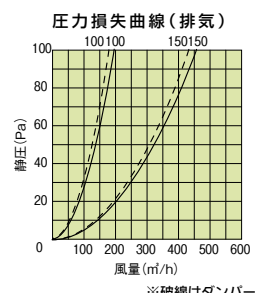

※破線はダンパー付。

ユニックス ステン丸型フラットグリルカバー付 第3種自然給気用 アミ付

商品コード	品番	A	B	C	D	L	価格
583-2961	BSW-100SCR10M	156	158	67	97	56	1個 9,200円 (税抜き)
583-2963	BSW-150SCR10M	217	219	93	147	63	1個 11,300円 (税抜き)
583-2971	BSW-100SCR10MDSP(ダンパー付き)	156	158	67	97	56	1個 11,400円 (税抜き)
583-2973	BSW-150SCR10MDSP(ダンパー付き)	217	219	93	147	90	1個 15,100円 (税抜き)

●材質:フェイス部/SUS 0.5t、差込部/SUS304 0.5t、ダンパー部/SUS304 1.5t ●色:シルバー焼付塗装 ●ステン10メッシュ網 ●ダンパー温度ヒューズ72℃