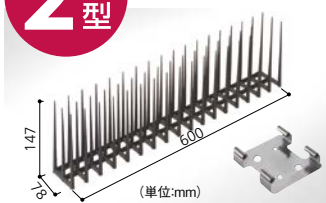

2型

すでに被害のある場所に (高架下・駅・とくにハトが集まる所に)

コーユー バードレスマット 2型			
品名	品番	商品コード	価格
本体	BM-B2	951-0200	1本 1,980円 (税抜き)
専用止め金具	C-2	951-0210	1個 250円 (税抜き)

●材質: 本体/ポリプロピレン製(耐候性)、専用止め金具/ステンレス製
●色: 本体/グレー ※専用止め金具は本体1本に対し2個必要となります。

お得パック 1セット10本・10個入 お買得

コーユー バードレスマット 2型		
品名	商品コード	価格
本体	951-9040	1セット 19,800円 (税抜き)
専用止め金具	951-9050	1セット 2,500円 (税抜き)

最新情報は
こちらから

施工方法 バードレスマット(1型・2型)の施工

■取り付け場所 コンクリート・金属・各種ボード等

①本体に止め金具をはめる(2か所)
専用止め金具(別売)は、本体1本に対し2個必要です。爪の長い方を先にはめてから、爪の短い方ははめます。

②止め金具裏面に接着剤を塗布し、設置面の端いっばいに合わせ、接着します。

釘打ちの場合、釘打ち用穴に釘を打ち込んでください

専用止め金具は、本体の着脱・取替が簡単に入ります。

■奥行きが広い場所への取付方法 (横方向に並べる場合)

■奥行きが狭い場所への取付方法 (しきつめる場合)

本体を端いっばいに合わせ、25~28mmの間隔で並べて設置してください。(2型の場合は本体の中央部分を端に合わせ使用。奥行きが狭い場所へ、すでに被害のある場合は、必ずしきつめを行って下さい。ハトは滑り本能が強い為、少しのすき間でも無理やり止まろうとします。)

⚠️ 施工上のご注意

- ●ハトが昼に止まる場所と、夜ぐらにしている場所を確認し、フンが落ちていいる場所の上(屋根など)にも忘れずに設置してください。
- ●取り付け場所の清掃を十分に行った上で、作業に入ってください。●接着剤を使用する際は、必ず専用止め金具C-1・C-2(裏面)に塗布して設置してください。
- ●バードレスマット本体はポリプロピレン製のため、直接接着剤を塗布しての設置はお避けください。落下事故の原因となります。パイプ状のものに取付ける場合は樹脂製のものではなく、金属製バンドをご使用ください。樹脂劣化による落下事故の原因となります。