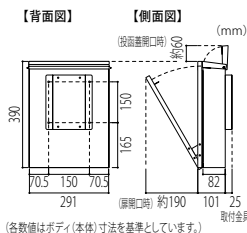

どんな門柱、エントランスにも合わせやすいミニマルデザイン。

- ■シンプルさを追求したミニマルデザインポストです。
- ■3桁の暗証番号を合わせ、ツマミを回して解錠します。(番号設定済)

NEW

取寄せ商品 福彫 スムースプラス

商品コード	品番	色	価格
974-0220	PSMP-K	ブラック	1台 46,000円 (税抜き)
974-0230	PSMP-S	シルバー	
974-0240	PSMP-G	グレー	

- ●サイズ:約W295×H390×D105mm ●重量:3.5kg ●投入口:W262×H36
- ●取付用穴ピッチ:W150×H150mm ●材質:本体・扉/高耐食溶融めっき鋼板ZAM仕様 粉体塗装
- ●送料 無料(北海道・沖縄・離島を除く) ●代引不可 ●お支払い方法が「代引き」のお客様は事前振込みをお願いします。
- ●納期 標準納期 3~5日(メーカー直送) ●※取寄せ商品についてはP.869をご一読の上、ご注文をお願いします。