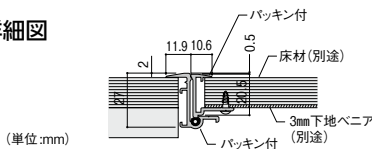

外枠に気密材を配した床点検口。

- ■外枠の気密材を内蓋が押える構造で気密性が従来タイプより向上。
- ■外枠・内蓋とも12mm額縁タイプなので、温度差によりフロア材の伸縮が生じて、枠とすき間が生じない構造。
- ■内枠をばらすことなく蓋材が取付けでき、施工が簡素化。
- ■蓋補強材が外枠にのる構造で、強度が向上。
- ■15mmのフロア材または12mmの合板+1.8mm~3.0mmまでのクッションフロアまたは長尺シート仕上げに可能。

商品コード	品番	色	価格
776-0735	HDCB45	ブロンズ色	1セット 5,900円 (税抜き)

- ●材質: 枠材/アルミ押出型材、取手/亜鉛ダイカスト、蓋補強材/鉄
- ●蓋仕上材切断寸法: 428mm

高気密タイプ 床下点検口

ホームハッチの高気密タイプ

- ■内蓋仕上げ材を簡単に取付けられる便利な内枠スライド方式。
- ■専用固定金具を採用。根太が不要な床材直接施工。

枠詳細図

断面図

商品コード	品番	色	価格
416-1150	HNH-KP-300B	ブロンズ	1台 9,800円 (税抜き)
416-1160	HNH-KP-450B		1台 12,300円 (税抜き)
416-1170	HNH-KP-600B		1台 14,500円 (税抜き)

- ●材質: 枠材/アルミ押出型材、取手/亜鉛ダイカスト、外枠固定金具・補強材/鉄
- ●内蓋材厚さ: 15mm
- ●付属品: 取手(落し込み式)、外枠固定金具、補強材(450・600B)、内枠・補強材取付ねじ

受棧不要の気密・断熱タイプ。

- ■省エネルギー基準対応の気密・断熱性能。1~7地域の基準値に対応します。
- ■外枠受け樹脂による施工で受棧が不要です。
- ■断熱材(断熱蓋)にポリスチレンフォームを使用しており、従来品に比べ軽量化を実現。
- ■内枠下部と外枠が直接当たらない構造で、ガタツキ音を軽減。
- ■内枠をばらす蓋材を取付けでき、施工が簡素化。
- ■取手気密タイプ。

有効開口寸法	455mm
床面切抜寸法	515mm
蓋仕上材切断寸法	493mm
取手用穴あけ寸法	18×83mm
フロア材仕上厚	15mm

※フロア材が12mmの場合は2.5mm程度の合板を捨て貼り(接着)してください。強度不足の場合は蓋補強材を追加してください。

商品コード	品番	色	価格
776-1767	HXDN350	ステンカラー	1台 26,400円 (税抜き)
776-1757	HXDB350	ブロンズ	

- ●材質: 枠/アルミ、断熱材/ポリスチレンフォーム
- ●付属品: 蓋補強材1本、断熱外枠取付樹脂4個、外枠受け樹脂8個、回転取手1個
- ●送料: 無料(沖縄・離島を除く) 代引不可 お支払い方法が「代引き」のお客様は事前振込みをお願いします。
- ●納期: 標準納期 3~5日(メーカー直送)
- ※取寄せ商品についてはP.869をご一読の上、ご注文をお願いします。

最新情報は
こちらから

建築資材

物干

バルコニー・共用部

宅配ボックス・ポスト

物置

鳥獣害対策

点検口・床下

換気材

束・土台パッキン

遮熱・防水・気密・断熱

玄関まわり・庭

袋・シート・養生

パリアフリー

金物

接着・テープ・清掃・補修

水まわり

防犯

耐震・防災

収納・内装

ペット用品

建築資材

道具・工具

お役立ちコーナー

豆知識

ご利用方法