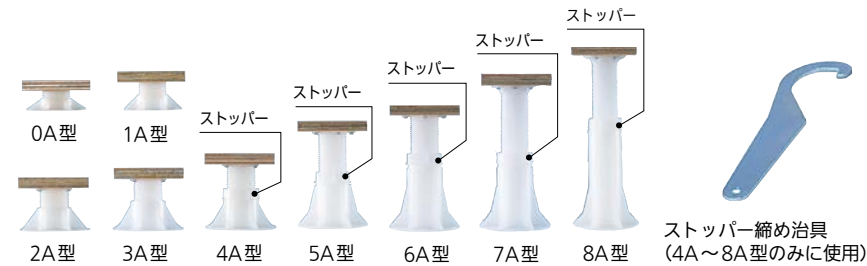

洗面所など水まわりの小部屋、配管・配線の多い台所などに! 集合住宅用乾式遮音二重床システム / きわ根太基準工法。

【クビ】 プラホレン

商品コード	呼称	床高さH調整範囲	価格
493-2839	0A型	31~40mm	1個 490円 (税抜き)
493-2840	1A型	37~51mm	
493-2850	2A型	46~63mm	1個 650円 (税抜き)
493-2860	3A型	59~83mm	1個 690円 (税抜き)
493-9927			1セット(20個入) 13,800円 (税抜き)
493-2870	4A型	74~102mm	1個 770円 (税抜き)
493-9924			1セット(20個入) 15,400円 (税抜き)
493-2880	5A型	97~146mm	1個 850円 (税抜き)
493-9925			1セット(20個入) 17,000円 (税抜き)
493-2890	6A型	124~175mm	1個 980円 (税抜き)
493-9926			1セット(20個入) 19,600円 (税抜き)
493-2900	7A型	147~215mm	1個 1,360円 (税抜き)
493-2910	8A型	194~275mm	1個 1,620円 (税抜き)
493-2913	ストッパー・締め治具	4A~8A用	1個 770円 (税抜き)

●床高さH: スラブ面からプラホレン釘止めの台板の天端まで ※箱入数=0A・1A型/200個、2A~7A型/100個、8A型/50個
※4A~8A型は箱単位でご購入の場合、1箱に1個ストッパー・締め治具を同梱しています。