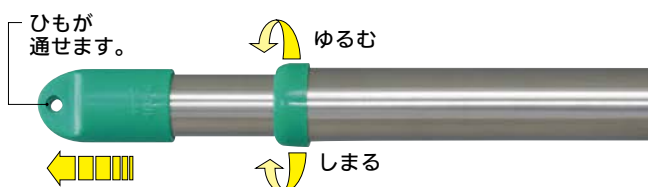

伸縮式のステンレス物干竿。

- スペースに合わせて長さ調整ができます。

日本ハンガーボード ステン伸縮物干竿

商品コード	品番	長さ(mm)	価格
915-0126	CS-20	1150~2000	1本 オープン価格
915-0127	CS-30	1660~3000	1本 オープン価格
915-0128	CS-40	2160~4000	1本 オープン価格

● 材質: ステンレス巻きパイプ、キャップ/樹脂 ● サイズ: 内管25mm、外管30mm
● 耐荷重: 約25kg [CS-20] / 約20kg [CS-30] / 約12kg [CS-40]
※ 耐荷重は物干長さに対して均等に荷重を加えた場合の数値です。

最新情報は
こちらから

建築資材

物干

バルコニー・共用部
宅配ボックス・ポスト
物置
鳥獣害対策
点検口・床下
換気材
束・土台パッキン
遮熱・防水・気密・断熱
玄関まわり・庭
袋・シート・養生

パリアフリー

金物

接着・テープ・清掃・補修

水まわり

防犯

耐震・防災

収納・内装

ベッド用品

建築資材

道具・工具

お役立ち
コーナー

豆知識

ご利用方法