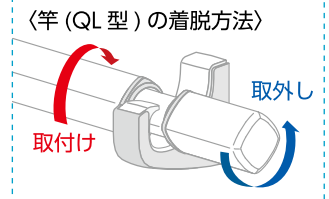

▲ 使用上のご注意

- ●本製品は、室内用物干し竿 QL 型専用です。屋外や浴室に取付けてのご使用はできません。
- ●本製品は木下地・軽鉄下地に取付けてください。(石こうボードのみには取付けできません。)
- ●耐荷重8kg(1個当たり) (2個使いでご使用いただく際はQL型の耐荷重15kg以内でご使用ください。)

川口技研

ホスクリーンQLH型(QL型専用フック)

商品コード	品番	本体重量(g)	価格
189-9195	QLH-Cr	1セット(2個入)	5,300円 (税抜き)

●サイズ(1個): W25×H56×D63mm
●材質: 亜鉛合金、ABS樹脂
●取付ねじ(4×50)4本付