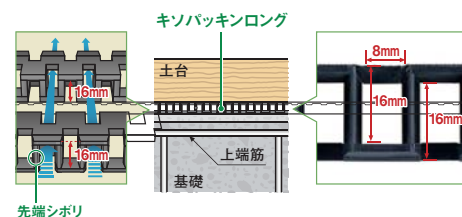

お得パック 1箱20本入
お買得

Joto キソパッキングロングお得パック(20本入)

商品コード	品番	価格
945-9021	KP-L102	1箱(20本入) 26,400円 (税抜き)
945-9022	KP-L120	1箱(20本入) 30,800円 (税抜き)
945-9023	KP-L150	1箱(20本入) 37,400円 (税抜き)

Joto キソパッキングロング

商品コード	品番	適応土台	価格
945-0111	KP-L102	404(204)・406(206)・105角・120角	1本 1,320円 (税抜き)
945-0112	KP-L120	404(204)・406(206)・105角・120角・135角	1本 1,540円 (税抜き)
945-0113	KP-L150	406(206)・150角	1本 1,870円 (税抜き)

●長さ:911mm ●材質:JC(ポリオレフィン樹脂+炭酸カルシウム) ●有効換気面積:101.76cm²/m(92.4cm²/本)