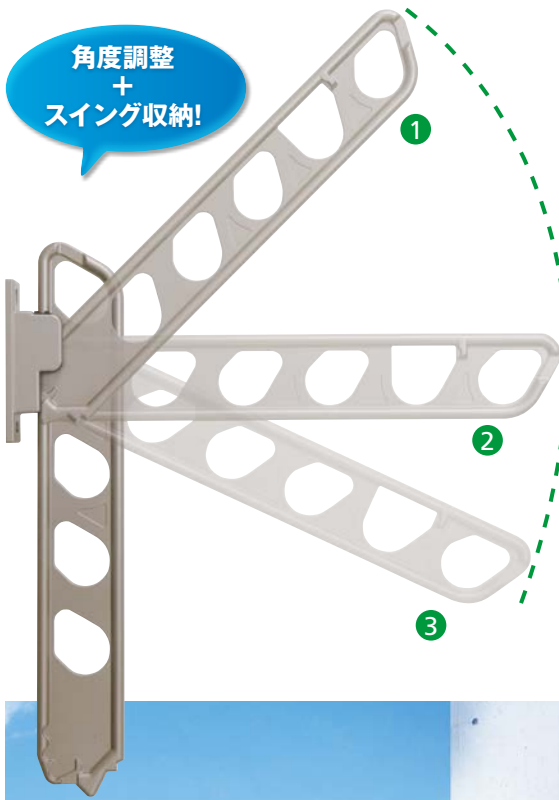

バルコニーを 広く使いたい方の ために。

角度調整
+
スイング収納!

- ■奥行きが狭いバルコニーに最適な省スペース型。
- ■窓側の壁にも取付可能な戸建・集合住宅兼用タイプです。
- ■スイング収納で出幅を少なくできます。
- ■収納時のアームのガタツキが少ない設計です。

使い方によるオススメ角度

- ① 斜め上45° …… 日当たりを良くしたいときに。
- ② 水平 …… 外から洗濯物を見えにくく。
- ③ 斜め下25° …… 室内への陽射し・眺望を邪魔せず、見せたくない下着類を干す場合にも。戸建住宅では窓側の壁に取付けて使用できます。