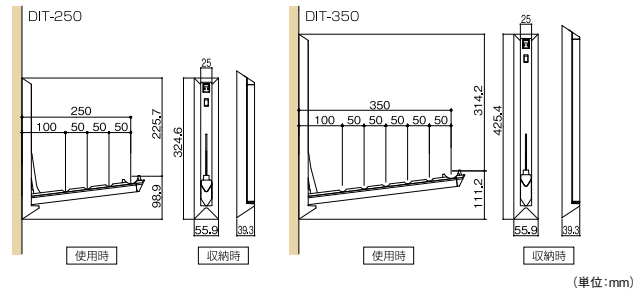

# 日当りの良い窓際を有効利用! 窓枠用室内物干。

●MD型の右側の図です。左側は対称形となります。  
TPネジ φ5×50・6本

- アームを出した全長が296mmのロングタイプ。
- お出かけの時の洗濯物や布団干に大変便利です。
- 肌着等の人に見せたくない洗濯物干に便利です。
- 室内で布団を干すこともできます。