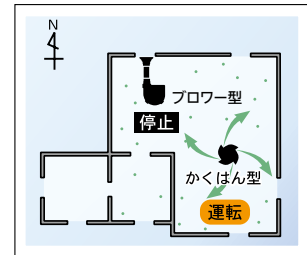

水蒸気量の多い時

風太郎ブロー型を停止。風太郎かくはん型のみを運転し、床下の空気を活発に動かします。(床下内部に湿気を取り込みません)