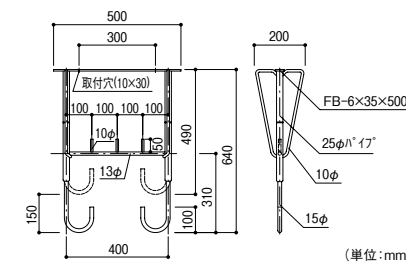

神栄ホームクリエイト	
バルコニー物干金物 アルミ自在型	
293-2501	SK-4153A
1本	5,800円 (税抜き)

神栄ホームクリエイト	
バルコニー物干金物 アルミ自在型	
293-2502	SK-4164A
1本	6,200円 (税抜き)

神栄ホームクリエイト	
バルコニー物干金物 アルミ自在型	
293-2503	SK-4178A
1本	7,000円 (税抜き)

※ 取付金具別途 M10またはM8のボルト、コーチスクリュー等、躯体に合わせてご用意ください。木下地にはP.700にジカ付パーツ(商品コード189-7990)を掲載しています。