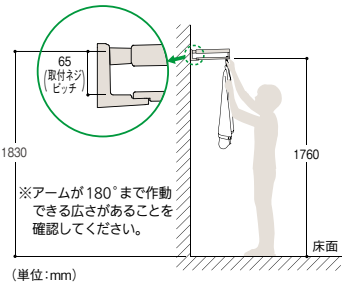

※落下すると危険なものは製品上部には置かないでください。

■左右のアームを180°まで開けば、多目的ハンガーに。  
※目安重量の範囲内でお使いください。

＜取付高さの参考例＞  
身長155cmの方の手が届く目安です。

※必ず下地のある場所に取付けてください。  
コンクリート壁・石こうボードには取付けできません。