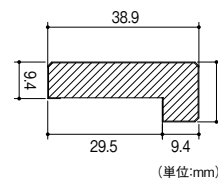

断面図

施工方法 フェノバボードR(壁・天井部)の施工