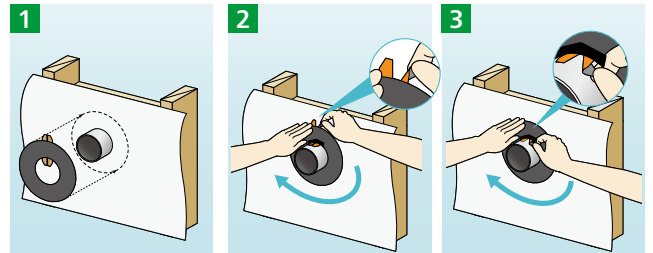

## 配管用

防水役物配管用は、製品裏面が粘着面となっています。

- 防水テープ一体型で高い気密性。
- 取付け後の防水テープやコーキング処理は一切不要。

製品を配管(ダクト)を通し、防水紙表面まで押し込みます。  
製品を防水紙に押しつけた状態で、外側セパレーターをはがします。(はがした後は防水紙へ圧着)

立ち上げ面をしっかりと密着させ、内側セパレーターをはがせば完成です。(ダクトにしっかり貼りついていることを確認)