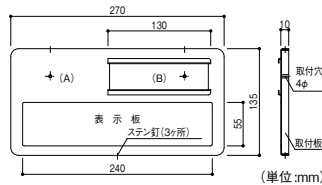

マンション掲示板の取替えに。

機構(公団)住宅標準詳細設計図集 AE-812

- ■施工性と外観を両立した後付フレーム型。
- ■安全性の高いコーナーパーツ使用。

取寄せ商品 神栄ホームクリエイト アルミ掲示板

商品コード	品番	サイズ(mm)	色	価格
293-3327	SK-410-1	H600×W900	レザークラウドグレー	1枚 26,000円 (税抜き)
293-3325			ピンクマダラグレー	1枚 35,000円 (税抜き)
293-3328	SK-410-2	H900×W1200	レザークラウドグレー	1枚 37,600円 (税抜き)
293-3326			ピンクマダラグレー	1枚 49,000円 (税抜き)

- ●材質: 枠/アルミ、掲示板/EP合板(2類)
- ●運賃: 無料(沖縄・離島を除く) 代引不可 お支払い方法が「代引き」のお客様は事前振込みをお願いします。
- ●納期: 標準納期 5~7日(メーカー直送)
- ※取寄せ商品についてはP.869をご一読の上、ご注文をお願いします。

室名札の取替えに。

SK-602H 機構(公団)住宅標準詳細設計図集 jE-431/AE-814-A1 公共住宅標準詳細設計図集(関西支社) E-709-A1
SK-602A, SK-602S 公共住宅標準詳細設計図集 E-365

神栄ホームクリエイト 室名札

商品コード	品番	材質	価格
293-4360	SK-602H	アルミ・樹脂	1枚 2,200円 (税抜き)
293-4260	SK-602A	アルミ・木	1枚 2,800円 (税抜き)
293-4270	SK-602S	ステンレス・木	1枚 2,800円 (税抜き)

SK-602S

別売 室番号シールはこちら

神栄ホームクリエイト 室名札用カッティングシート

商品コード	数字	価格
293-4283	101~110	1枚 オープン価格
293-4284	201~210	
293-4285	301~310	
293-4286	401~410	
293-4287	501~510	

マンション階数標準板の取替えに。

公共住宅標準詳細設計図集 E-708

- ■本体は透明アクリル板です。

神栄ホームクリエイト 階数標準板

商品コード	品番	数字	価格
293-3823	SK-600A	1	1枚 5,000円 (税抜き)
293-3824		2	
293-3825		3	
293-3826		4	
293-3833	SK-600B	1-2	1枚 7,500円 (税抜き)
293-3834		2-3	
293-3835		3-4	

- ●材質: アクリル樹脂(透明) ●厚さ: 5mm ●付属品: ステンレスねじ、ゴムパッキン
- ※階数標準板は在庫がなくなり次第販売終了とさせていただきます。