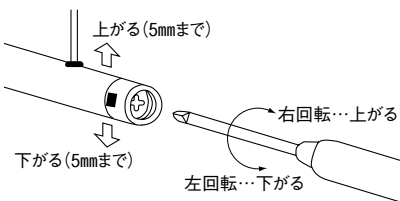

共通特長

左右のヒモの長さを調整できます。