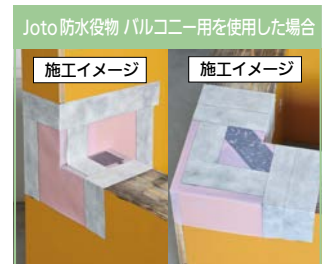

## バルコニー用

- あらゆる壁厚、取り合いに対応。
- 壁厚に対してスライドにてサイズ調整が可能です。 ※施工用の防水テープは別途ご用意ください。