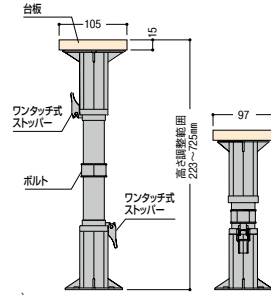

調整後の固定がワンタッチ。ストッパー付の木造住宅用プラ束。

【クビ】 プラ束宝生 台板タイプ
（木造軸組工法の場合）プラ束間隔・大引き間隔 1000mm以内

商品コード	呼称	高さ調整範囲	耐荷重	価格
493-5300	305G	223~310mm	13.52kN	1個 1,620円 (税抜き)
493-5301	445G	295~450mm	16.11kN	1個 1,800円 (税抜き)
493-5013	575G	420~585mm	17.09kN	1個 2,220円 (税抜き)
493-5302	715G	433~725mm	15.26kN	1個 2,820円 (税抜き)

●色: 本体/ブラック、ストッパー/ブラウン ※耐荷重値は最大寸法の測定値であり、保証値ではありません。