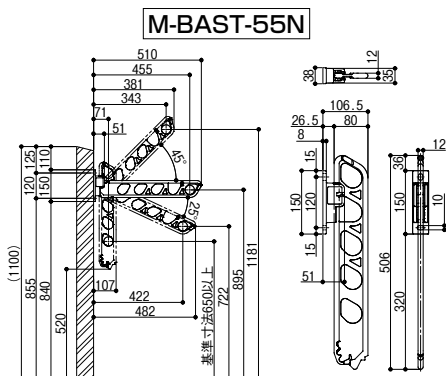

寸法図・施工図

スイング収納時(共通)

⚠ 施工上のご注意

- ●手すり乗り越えの危険防止のため、下竿の中心から床面まで(足のかかる部分がある場合は、そこから)650mm(公営住宅建設基準による)を確保してください。