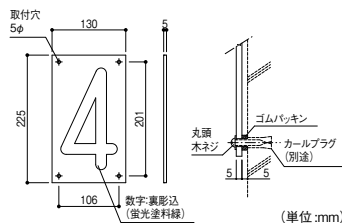

マンション階数標準板の取替えに。

公共住宅標準詳細設計図集 E-708