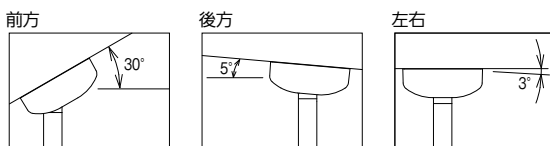

## アームが幅広タイプなので3本竿での使用が可能。

- 560~780mmの高さ調節が可能。
- 前方30度、後方5度、左右3度までの傾斜に対応。

(単位:mm)

1組2本入  
取付ねじ付