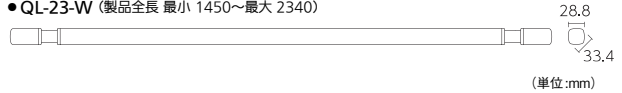

# 物干し竿で、乾きに差が出る。

※写真はホスクリーンSPC型との組み合わせ使用例  
※本商品は物干し竿のみです。

- 干した衣類の間に風が通りやすくなり、洗濯物の乾きをよくします。
- 竿の断面が四角形になっているため、引掛けたハンガーが斜めになりにくい。

- QL-15-W (製品全長 最小 950~最大 1540)
- QL-23-W (製品全長 最小 1450~最大 2340)