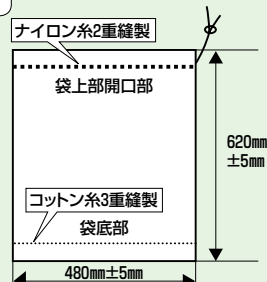

### 仕様

- 材質: ポリエチレン
- 9×9メッシュ
- 730デニール

輸入品