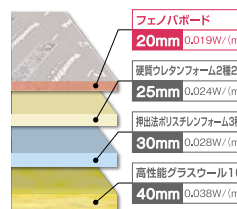

薄くても高い断熱性 確かな断熱効果

●同じ断熱性を得るための各断熱材の厚さ比較。

※フェノバボード20mmとの比較。
(断熱材は5mm単位で比較)

●フェノバボード壁断熱未施工。