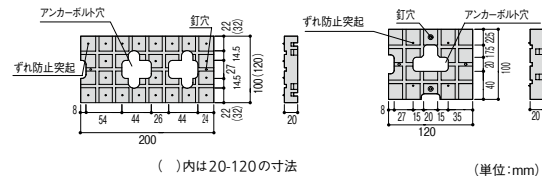

ベターリビング(優良住宅部品)認定の土台パッキン。

- ■強度は木材の3倍以上。耐薬品性にも優れています。

フレキシブル 土台パッキン20

商品コード	呼称	サイズ(mm)	価格
493-7001	20-100	W100×L200×H20	1個 780円 (税抜き)
493-7002	20-120	W120×L200×H20	1個 940円 (税抜き)
493-7007	20-100×120	W100×L120×H20	1個 380円 (税抜き)

※箱入数=30個(20-100・20-120)、60個(20-100×120)

レベル調整ができる 画期的な土台用パッキン。

PAT.P 意匠登録済

- ■水平かんたん!リレベルを廻すだけで基礎天端のレベル調整ができる。高さ20~25mm(調整板不要)高さ目盛付。
- ■換気バツグン!丸型なので空気の流れが良い。
- ■パッキンがズレにくい!アンカーボルト用の穴が小さいから(φ16)ズレない(偏心対応)。

アンカーボルトがズレている場合はリレベル全体を廻して調整できます。