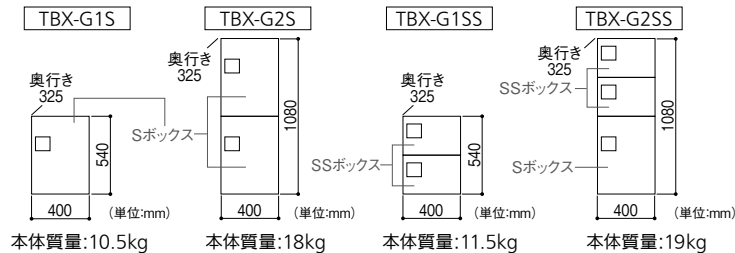

取寄せ商品 **ダイケン** 宅配ボックスTBX-G型

商品コード	品番	色	価格
776-2091	TBX-G1S-W	ホワイト	1台 74,000円 (税抜き)
776-2071	TBX-G1S-G	ダークグレー	
776-2092	TBX-G2S-W	ホワイト	1台 137,000円 (税抜き)
776-2075	TBX-G2S-G	ダークグレー	
776-2093	TBX-G1SS-W	ホワイト	1台 100,000円 (税抜き)
776-2073	TBX-G1SS-G	ダークグレー	
776-2094	TBX-G2SS-W	ホワイト	1台 163,000円 (税抜き)
776-2077	TBX-G2SS-G	ダークグレー	

●材質:SGCC 溶融亜鉛めっき鋼板(粉末焼付塗装) ●付属品:壁面固定用部品、連結用部品、説明書、ディンプルキー(2本)、紐付印鑑ホルダー ●防滴仕様:時間雨量 120mm/h 対応
※TBX-G1S型は壁掛けにするか、幅木を使用し床置きすることで戸建て住宅に設置できます。
※アンカー固定は必ず行ってください。
●材質:SGCC 溶融亜鉛めっき鋼板(粉末焼付塗装) ●付属品:壁面固定用部品、連結用部品、説明書、ディンプルキー(2本)、紐付印鑑ホルダー ●防滴仕様:時間雨量 120mm/h 対応
※TBX-G1S型は壁掛けにするか、幅木を使用し床置きすることで戸建て住宅に設置できます。
※アンカー固定は必ず行ってください。
●材質:SGCC 溶融亜鉛めっき鋼板(粉末焼付塗装) ●付属品:壁面固定用部品、連結用部品、説明書、ディンプルキー(2本)、紐付印鑑ホルダー ●防滴仕様:時間雨量 120mm/h 対応
※TBX-G1S型は壁掛けにするか、幅木を使用し床置きすることで戸建て住宅に設置できます。
※アンカー固定は必ず行ってください。

簡単操作!

施錠<宅配業者>
左回しで「施錠」錠のツマミを回して施錠・解錠する「特殊シリンドラー錠」を採用し、カンタン操作を実現。

解錠<居住者>
錠を鍵穴に差し込みながら回すだけの簡単操作。錠は防犯性の高い「ディンプルキー」を採用。

カバーを開けて錠操作

ダークグレー <TBX-G1S-G +オプション幅木>   ホワイト <TBX-G2S-W +オプション幅木>

最大受け取り荷物サイズ

Sボックス (単位:mm) 260 x 330 x 490
例) <1ボックス当たり>
一升瓶 (約1800ml) 約4箱
500ml缶 (24本入) 約1箱
お米 10kg袋入 約1箱

100サイズOK!

SSボックス (単位:mm) 260 x 330 x 220
例) <1ボックス当たり>
メンズ27cm スニーカー 約1箱
700ml ウイスキー 約4箱

※梱包の仕方によっては、ボックスに入らない場合があります。100・80のサイズ内であっても、一辺が長すぎる場合はボックスに入らない場合があります。

オプション

■床置きする際には幅木を使用します。

■上部に取り付けることで、防滴性能を向上させます。

TBX-H-G (単位:mm) 320 x 400 x 60
[設置例] 床面+壁面アンカー固定 (オプション幅木を使用)   壁面アンカー固定

TBX-V-G (単位:mm) 220 x 400 x 20

TBX-H300-W (単位:mm) 300 x 400 x 300

※床面アンカー固定では、床面+壁面固定を推奨。または床面固定。
※幅木を使用し、さらに上下連結を行なった場合の全高が「1600mm」を超える場合は、床面固定だけでなく必ず壁面固定も行ってください。

宅配ボックスの上部に「ひさし」を取り付ける

取寄せ商品 **ダイケン** 宅配ボックスTBX用幅木

商品コード	高さ(mm)	本体質量(kg)	品番	色	価格
776-2096	60	3.0	TBX-H-W	ホワイト	1台 11,000円 (税抜き)
776-2079			TBX-H-G	ダークグレー	
776-2097	300	5.5	TBX-H300-W	ホワイト	1台 19,000円 (税抜き)
776-2083			TBX-H-G300-G	ダークグレー	

●材質:スチール
運賃 無料(沖縄・離島を除く) 代引不可 お支払い方法が「代引き」のお客様は事前振込みをお願いします。
納期 標準納期 21日(メーカー直送) ※個人宅へのお届けはできません。
※取寄せ商品についてはP.869をご一読の上、ご注文をお願いします。

取寄せ商品 **ダイケン** 宅配ボックスTBX用ひさし

商品コード	品番	色	価格
776-2095	TBX-V-W	ホワイト	1台 6,000円 (税抜き)
776-2081	TBX-V-G	ダークグレー	

●材質:スチール ●防滴仕様:時間雨量300mm/h 対応 ●本体重量:1.5kg
運賃 無料(沖縄・離島を除く)
代引不可 お支払い方法が「代引き」のお客様は事前振込みをお願いします。
納期 標準納期 21日(メーカー直送) ※個人宅へのお届けはできません。
※取寄せ商品についてはP.869をご一読の上、ご注文をお願いします。

取寄せ商品

Webサイトで集合住宅向け宅配ボックスTBX-Fを販売しています。
※ファーストリフォームのWebサイトにて価格等をご確認いただけます。

最新情報は
こちらから

建築資材

物干

バルコニー・共用部

宅配ボックス・ポスト

物置

鳥獣害対策

点検口・床下

換気材

束・土台パッキン

遮熱・防水・気密・断熱

玄関まわり・庭

袋・シート・養生

パリアフリー

金物

接着・テープ・清掃・補修

水まわり

防犯

耐震・防災

収納・内装

ペット用品

建築資材

道具・工具

お役立ちコーナー

豆知識

ご利用方法