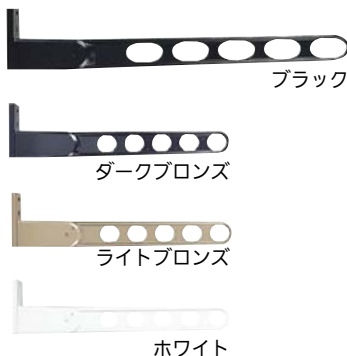

寸法図 (単位:mm) □ 内寸法は可動のために必要な寸法です。