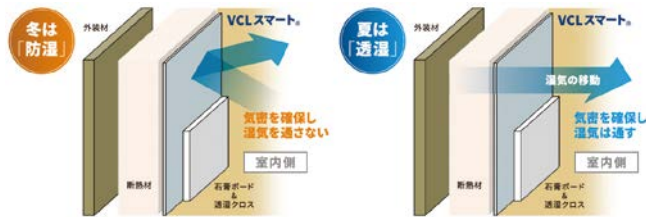

## 高気密高断熱住宅に向けた高性能気密シート。

- 湿度条件に応じて変化する特殊樹脂がコーティングされた可変透湿・気密シートです。
- 気密性を保ちつつ、高湿度環境下では、湿気を通し夏型結露の発生を抑制させます。
- 半透明のため、施工性がアップします。