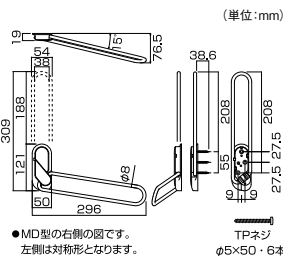

# 日当りの良い窓際を有効利用! 窓枠用室内物干。

●MD型の右側の図です。左側は対称形となります。  
TPネジ φ5×50・6本

- アームを出した全長が296mmのロングタイプ。
- お出かけの時の洗濯物や布団干に大変便利です。
- 肌着等の人に見せたくない洗濯物干に便利です。
- 室内で布団を干すこともできます。