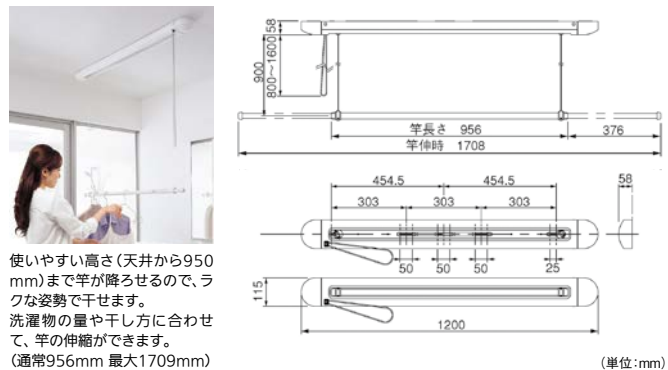

使いやすい高さ(天井から950mm)まで竿が降ろせるので、ラクな姿勢で干せます。洗濯物の量や干し方に合わせて、竿の伸縮ができます。(通常956mm 最大1709mm)

パナソニック ホシ姫サマ 手動/天井直付けタイプ

商品コード	品番	価格
599-0210	CWFBE12CM	1台 39,200円(税抜き)

- ●吊り下げ可能重量(洗濯物重量):8kg ●質量(商品重量):4.5kg
- ●最大ストローク:天井面より約950mm ●付属品:取り付け金具、ねじ

▲ 施工上のご注意

- ●施工可能な天井下地

天井仕上げ	対応	天井仕上げ	対応
二重天井(木製下地)	○	梁(構造躯体にクロス直貼)	×
二重天井(軽量鉄骨下地)	○	直天井	×
梁(配管部に下地+石膏ボード)	○		

- ●勾配天井には取付けしないでください。●テラスなど屋外や浴室には、取付けしないでください。
- ●本体の取付け高さにご注意ください。

最新情報は
こちらから

建築資材

物干

バルコニー・共用部

宅配ボックス・ポスト

物置

鳥獣害対策

点検口・床下

換気材

束・土台パッキン

遮熱・防水・気密・断熱

玄関まわり・庭

袋・シート・養生

バリアフリー

金物

接着・テープ・清掃・補修

水まわり

防犯

耐震・防災

収納・内装

ペット用品

建築資材

道具・工具

お役立ちコーナー

豆知識

ご利用方法