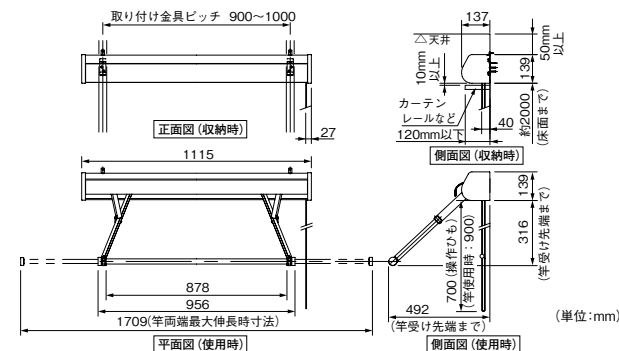

スペースを上手に使える壁付けタイプ。

- ■エアコン横のわずかな空きスペースに納まるコンパクトサイズ。
- ■操作ひもを使って竿を出し入れする手動タイプです。
- ■施工は取付け金具を固定し本体を引っ掛けるだけ。

パナソニック ホシ姫サマ 手動/壁付けタイプ

商品コード	品番	価格
599-0200	CWFBE14CM	1台 39,200円(税抜き)

●吊り下げ可能重量(洗濯物重量):8kg ●質量(商品重量):7kg ●付属品:取付け金具、落下防止金具、取付けねじ

バリアフリー

金物

接着・テープ・清掃・補修

水まわり

防犯

耐震・防災

収納・内装

ペット用品

建築資材

道具・工具

お役立ち

コーナー

豆知識

ご利用方法