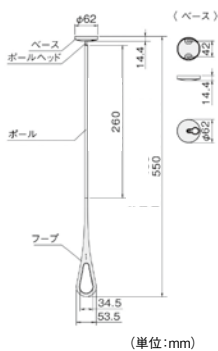

ランドリーポール

(単位:mm)

ナスタ ランドリーポール(物干竿) 屋内専用

商品コード	品番	長さ(mm)	色	価格
578-0221	KS-NRP003-17P-GR	1000~1700	ホワイト×グレー	1本 5,500円 (税抜き)
578-0222	KS-NRP003-17P-BKGR		ブラック×グレー	
578-0223	KS-NRP003-30P-GR	1700~3000	ホワイト×グレー	1本 6,500円 (税抜き)
578-0224	KS-NRP003-30P-BKGR		ブラック×グレー	

●材質:本体/アルミニウム、キャップ/PP樹脂・エラストマ ●仕上:本体/アルマイト処理 ●質量:17P/460g、30P/750g ●耐荷重:10kg

▲ 施工上のご注意

- ●屋外や浴室では使用しないでください。
- ●強度が十分にある天井に取り付けてください。また、傾斜した天井には取り付けしないでください。