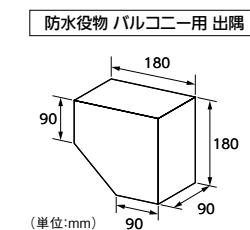

手軽な防水処理で、確実な浸水防止。

配管用

防水役物配管用は、製品裏面が粘着面となっています。

- 防水テープ一体型で高い気密性。
- 取付け後の防水テープやコーキング処理は一切不要。

製品を配管(ダクト)を通し、防水紙表面まで押し込みます。
製品を防水紙に押しつけた状態で、外側セパレーターをはがします。(はがした後は防水紙へ圧着)

立ち上げ面をしっかりと密着させ、内側セパレーターをはがせば完成です。(ダクトにしっかり貼りついていることを確認)

遮熱・防水・気密・断熱
防水役物

最新情報は
こちらから

建築資材

- 物干
- バルコニー・共用部
- 宅配ボックス・ポスト
- 物置
- 鳥獣害対策
- 点検口・床下
- 換気材
- 束・土台パッキン
- 遮熱・防水・気密・断熱
- 玄関まわり・庭
- 袋・シート・養生

建築資材

- パリアフリー
- 金物
- 接着・テープ・清掃・補修
- 水まわり
- 防犯
- 耐震・防災
- 収納・内装
- ペット用品
- 道具・工具
- お役立ちコーナー
- 豆知識
- ご利用方法

防水テープを幾重にも重ねて配管の外周を覆う施工方法。施工者のスキルにより精度は大きく変化しやすい。

3ステップの簡単施工。また施工者のスキルに左右されない安心設計です。

窓用

Joto 防水役物 配管用

(単位:mm)

商品コード	品番	適応ダクト外径	製品外径	中央穴径	価格
945-0930	WPA-P50	56~65	135	50	1枚 600円 (税抜き)
945-0931	WPA-P75	78~89	165	71	1枚 750円 (税抜き)
945-0932	WPA-P100	100~114	190	93	1枚 850円 (税抜き)
945-0933	WPA-P150	141~165	240	135	1枚 1,050円 (税抜き)

●色:黒●材質:発泡PEシート+パプル系

- 左右非対称の専用設計で高い防水性を実現。
- 3面交点と水返し部を一体成形品とすることでピンホール発生心配がなくなります。 ※施工用の防水テープは別途ご用意ください。

Joto 防水役物 窓用

商品コード	品番	規格	価格
945-0920	WPA-WK	角	左右1組 600円 (税抜き)
945-0921	WPA-WC	中間	1巻 12,300円 (税抜き)

●色:ピンク半透明●材質:角/PP+PE、中間/PP

防水テープはこちら P.539

建築用防水テープ

バルコニー用

- あらゆる壁厚、取り合いに対応。
- 壁厚に対してスライドにてサイズ調整が可能です。 ※施工用の防水テープは別途ご用意ください。

Joto 防水役物 バルコニー用

商品コード	品番	規格	価格
945-0922	WPA-BSD	出隅	1枚 420円 (税抜き)
945-0923	WPA-BSI	入隅・コーナー	1枚 360円 (税抜き)

●色:ピンク半透明●材質:PP+PE