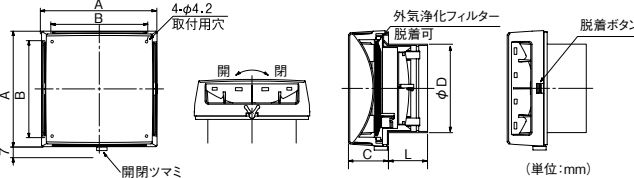

ユニックス 角型レジスター フィルター付

商品コード	品番	A	B	C	D	L	価格
583-0956	PRF-100BWFH	143	109	51.5	98	50	1個 3,450円(税抜き)
583-0958	PRF-150BWFH	192	157	66.5	148	65	1個 5,700円(税抜き)

●材質:ABS樹脂 ●色:クールホワイト色 ●捕集効率:60%(質量法/JIS15種) ●室内用

静電気を帯電したフィルターで
空気中の微粒子をシャットアウト。

- ■PM2.5対応の空気清浄フィルター付で、フィルターを通して浄化された空気を室内に取り入れます。
- ■プッシュ部分を軽く押すだけの3段階風量調節。
- ■操作部は脱着式でお手入れ簡単。
- ■壁面・天井面取付兼用。
- ■スタイリッシュなブラック色。