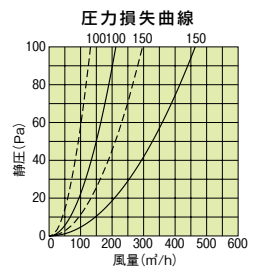

※破線はダンパー付。

ユニックス ステン丸型フードガラリ 第3種自然給気用 アミ付

商品コード	品番	A	B	C	D	H	L	価格
583-2200	SHG-100A10M	135	80	22	97	-	49	1個 4,500円 (税抜き)
583-2202	SHG-150A10M	185	104	23	147	-	56	1個 6,200円 (税抜き)
583-2210	SHG-100A10MDSPR(ダンパー付)	135	80	22	97	49	49	1個 6,000円 (税抜き)
583-2212	SHG-150A10MDSPR(ダンパー付)	185	104	23	147	73	56	1個 9,200円 (税抜き)

●材質:フェイス部/SUS 0.5t、差込部/SUS304 0.5t、ダンパー部/SUS304 1.5t ●色:シルバー焼付塗装 ●ステン10メッシュ網 ●ダンパー温度ヒューズ72℃