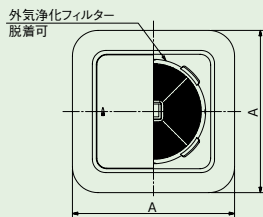

花粉の侵入を大幅カットしてくれる角型レジスター。 (別売の花粉・DEP対策エアフィルターが必要です)

■フィルターは水洗い可能。3～5回を限度とし、その後は新しいフィルターに交換してください。

※交換フィルターは施主様から直接メーカーにお申し込みいただけます。商品に同梱しているお申し込み書を必ず施主様にお渡しください。