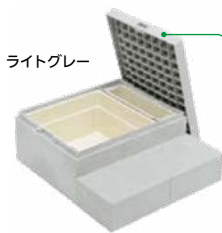

ライトグレー

CUB-8060W-3ST
フタを開けるのに
便利な取手付

※商品サイズは、収納庫付タイプ・収納庫なしタイプ共通です。

取寄せ商品 Joto ハウスステップ 8060

商品コード	タイプ	品番	色	価格
945-0527	収納庫付き	CUB-8060W-3S	ライト グレー	1セット 62,150円(税抜き)
945-0528		CUB-8060W-3ST-LG		1セット 68,250円(税抜き)
945-0522	収納庫なし	CUB-8060W-3	ライト	1セット 57,950円(税抜き)
945-0529	収納庫付き	CUB-8060W-3ST-RB	レッドブラウン	1セット 68,250円(税抜き)

●付属品: ベグセット(4本入)2袋、収納庫大・小各1個(収納庫付きタイプのみ)
●材質: JC(ポリオレフィン樹脂+炭酸カルシウム)

※日・祝日のお届け日、個人宅・現場へのお届けはできません。 ※取寄せ商品についてはP.869をご一読の上、ご注文をお願いします。