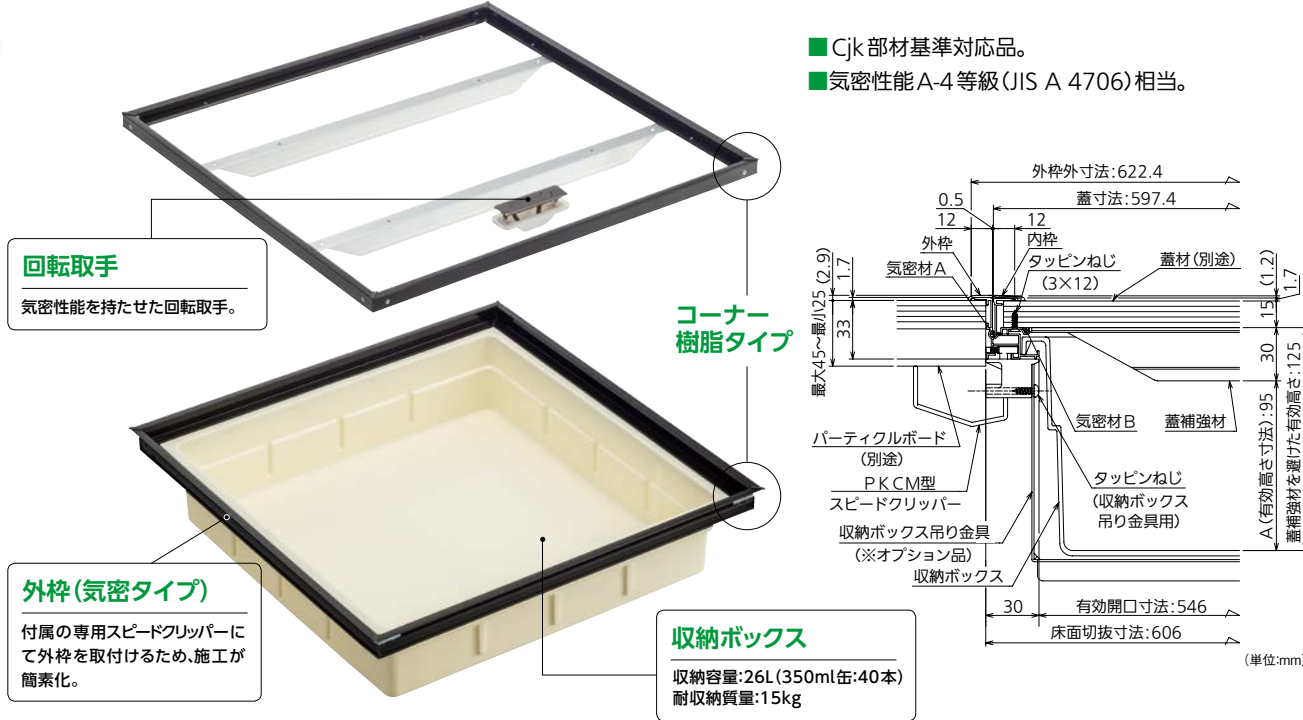

マンションの床にも対応した、浅型・気密の床下収納庫。

部材仕様

部材	材質	仕上	備考
内枠・外枠	A6063S-T5	二次電解着色塗装複合皮膜※1	
内枠・外枠コーナー樹脂	AES樹脂	-	
蓋補強材	A6063S-T5	陽極酸化皮膜	
気密材	樹脂系発泡体	-	
回転取手	亜鉛合金ダイカスト	塗装	L形
回転取手取付けキャップ	ポリプロピレン	-	L形気密タイプ
PKCM型スピードクリッパー	ポリアセタール+ピアノ線	電気亜鉛めっき(ピアノ線)	
取付ねじ	ステンレス	-	

※1 PKCSM型(シルバー)は陽極酸化塗装複合皮膜

ダイケン 床下収納庫PKCM型 気密タイプ 浅型

商品コード	品番	色	価格
776-0782	PKC60 BM	ブロンズ	1台 20,600円
776-0781	PKC60 SM	シルバー	(税抜き)

●付属品: 蓋補強材2本、スピードクリッパー8個、回転取手1個
●収納容量: 26L(350ml缶40本) ●耐収納質量: 15kg