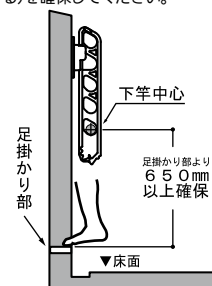

(単位:mm)

最新情報は
こちらから

建築資材

物干

バルコニー・共用部
宅配ボックス・ポスト
物置
鳥獣害対策
点検口・床下
換気材
束・土台パッキン
遮熱・防水・気密・断熱
玄関まわり・庭
袋・シート・養生

バリアフリー

金物
接着・テープ・清掃・補修
水まわり

防犯

耐震・防災

収納・内装

ベッド用品

建築資材

道具・工具

お役立ち

コーナー

豆知識

ご利用方法