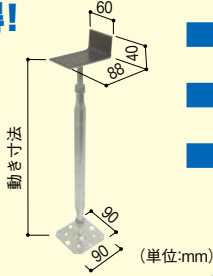

床鳴り防止のゴムシート付 鋼製束

- ■溶融亜鉛メッキを使用しているため非常に耐久性に優れています。
- ■メーカー保証付き(最大30年)。

タカヤマ金属 IS鋼製束 ゴムシート付

商品コード	品番	動き寸法(mm)	胴長さ(mm)	最大圧縮荷重(kN)	価格
354-0611	YISA0240A	200~288	240	39.192	1本 オープン価格
070-0720					1ケース(25本入) オープン価格
354-0612	YISA0285A	222~348	285	39.935	1本 オープン価格
070-0730					1ケース(25本入) オープン価格
354-0613	YISA0315A	250~376	315	40.337	1本 オープン価格
070-0740					1ケース(25本入) オープン価格
354-0614	YISA0345A	282~408	345	37.002	1本 オープン価格
070-0750					1ケース(25本入) オープン価格
354-0615	YISA0415A	350~476	415	37.002	1本 オープン価格
070-0760					1ケース(25本入) オープン価格
354-0616	YISA0455A	390~516	455	40.900	1本 オープン価格
354-0617	YISA0515A	450~576	515	42.125	1本 オープン価格
354-0618	YISA0600A	540~666	600	35.576	1本 オープン価格

●材質:鋼製●仕上げ:溶融亜鉛メッキ

お得パック 1ケース25本入
お買得

人気のサイズは
まとめ買いが
お得!