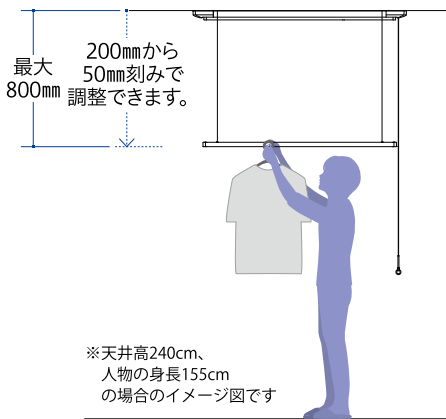

# 目立ちにくいひも操作式。

- ひも一本で竿の高さを設定・解除・収納の操作が行えます。
- 物干竿を天井面から800mm降ろすことができます。
- 調整は50mm刻み。(200mmまでは調整不可)
- 竿をお好みの位置にセットできます。

※操作ヒモは急激に引っ張らないでください。故障や誤作動の原因となります。  
※操作時は内部部品が動くため音が発生します。

- 天井の保護を促す荷重目安ガイド付き。

竿を上げる時は、いったんリングを引き、ゆっくり上げてください。