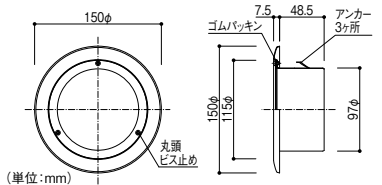

UR対応のスリーブキャップ。

機構住宅標準詳細設計図集 AE-506-B