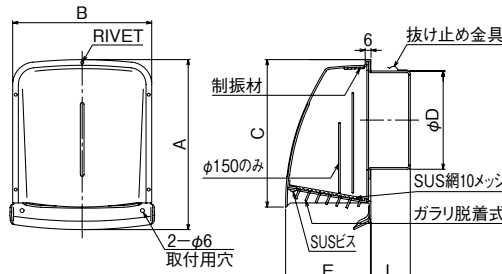

コンパクトながら最大限の 換気性能を放つ角型フォルム。

- ■ドレンを壁から離れた位置に落下させる水切り板付き。
- ■制振材を使用し雨滴音を軽減。

※アミ付仕様の場合

防火ダンパー付は建築基準法の「特定防火設備」に該当しています。また、「品確法の住宅性能表示制度」においても、耐火等級規定の最上級にあたる3等級の基準をクリアしています。