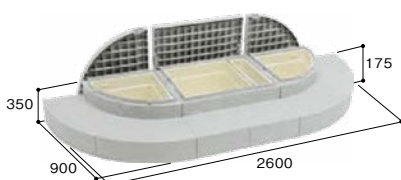

## ユニットの組合せ例

(単位:mm)

CUB-6040 1セット+  
BU-CUB-6040D 1個

CUB-R60S 2セット+  
CUB-8060W-3S 1セット

CUB-R60S 1セット+  
CUB-8060W-3S 1セット

CUB-R60S 2セット

建築資材

物干