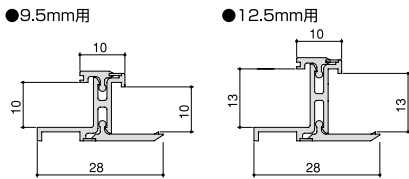

断面形状

フクビ 壁用点検口枠 W-10

商品コード	品番	規格寸法(mm)	ボード厚	価格
493-7195	W920W	200×200	9.5mm用	1組 4,000円 (税抜き)
493-7196	W1220W		12.5mm用	1組 4,200円 (税抜き)

●材質:PVC ●色:オフホワイト ●下地開口寸法:215mm角

気密タイプ 壁点検口

気密性能のある壁点検口。

- ■右開き、左開きどちら向きでも施工可能です。
- ■高气密住宅向けの気密タイプ。