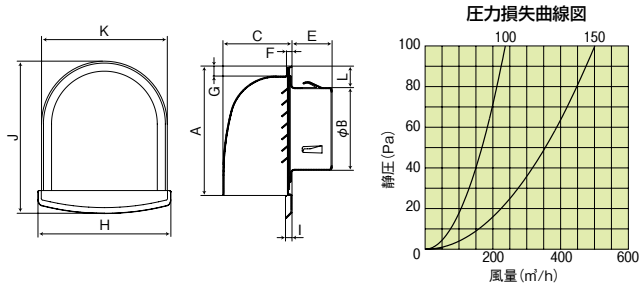

クリアー色は
まとめ買いがお得!

お得
パック 1セット5個入
お買得

パクマ工業 深型フード付換気口 クリアー色

商品コード	品番	価格
732-9010	B-100UV-A	1セット 20,750円 (税抜き)
732-9020	B-150UV-A	1セット 33,500円 (税抜き)

パクマ工業 深型フード付換気口

(単位:mm)

商品コード	品番	色	A	B	C	E	F	G	H	I	J	K	L	適用パイプ(内径)	価格
732-0451	B-100UV-A-BK	ブラック	152	97	81	47	7	12	154	7	179	147	25	98~111	1個 4,500円 (税抜き)
732-0450	B-100UV-A	クリアー色													1個 4,150円 (税抜き)
732-0461	B-150UV-A-BK	ブラック	197	145	124	56			212	12	234	20	28	146~165	1個 7,300円 (税抜き)
732-0460	B-150UV-A	クリアー色													1個 6,700円 (税抜き)

●材質:SUS304 0.5t ●仕上:ブラック/アクリル電着塗装+ポリエステル粉体塗装、クリアー色/ヘアーライン+ポリエステル粉体塗装 ●ステン16メッシュ網