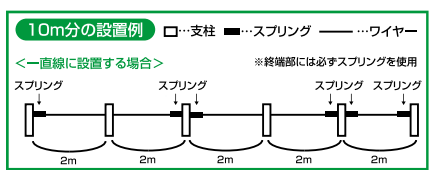

ハトワイヤー必要量の目安

1段張りの場合	支柱	2m	10m	20m	50m	100m	
		ワイヤー	2本	6本	11本	26本	51本
	スプリング	2個	6個	10個	26個	50個	

※支柱は標準ベース支柱かコンパクトクランプ支柱をお選びください。
※ワイヤーのm数は、10%多めに計算しております。
※上記表はあくまで概算です。実際の現場に応じて算出した個数をご注文ください。

コーユー ハトワイヤー			
商品コード	品名	品番	価格
951-0500	標準ベース支柱	HW-P1	1本 1,550円 (税抜き)
951-0514	コンパクトクランプ支柱	HW-P1CMCP	1本 1,950円 (税抜き)
951-0620	ステンレスバンド φ80	SB-80	1本 340円 (税抜き)
951-0630	ステンレスバンド φ140	SB-140	1本 400円 (税抜き)
951-0640	ステンレスバンド φ160	SB-160	1本 600円 (税抜き)
951-0590	ステンレスワイヤー20m巻	HW-W20	1巻 2,650円 (税抜き)
951-0600	ステンレスワイヤー50m巻	HW-W50	1巻 5,560円 (税抜き)
951-0525	ワンタッチスプリング	HW-OSP1	1セット(10個入) 6,900円 (税抜き)

●材質: ステンレスSUS304、ワンタッチスプリング一部分: 真鍮

1. 建築資材
2. 物干
   - バルコニー・共用部
   - 宅配ボックス・ポスト
   - 物置
3. 鳥獣害対策
4. 点検口・床下
   - 換気材
   - 束・土台パッキン
   - 遮熱・防水・気密・断熱
   - 玄関まわり・庭
   - 袋・シート・養生

- パリアフリー
- 金物
- 接着・テープ・清掃・補修
- 水まわり

- 防犯
- 耐震・防災
- 収納・内装
- ペット用品

1. 建築資材
2. 道具・工具
   - お役立ちコーナー
   - 豆知識
   - ご利用方法