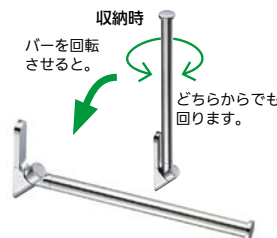

KAWAJUN ランドリーバー

商品コード	品番	価格
639-0329	SC-329-XC	1本 6,600円 (税抜き)

●材質: 亜鉛ダイキャスト+ステンレス ●付属品: ◎なべタッピンねじφ4×30(SWCH)2本、M4パネ座金2ヶ ●仕上げ: クローム+鏡面 ●耐荷重: 98N(10kgf)

パリアフリー

- 金物
- 接着・テープ・清掃・補修
- 水まわり
- 防犯
- 耐震・防災
- 収納・内装
- ベッド用品

建築資材

- 道具・工具
- お役立ちコーナー
- 豆知識
- ご利用方法