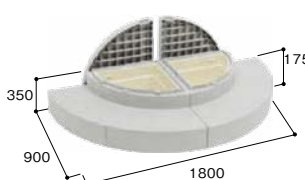

## ユニットの組合せ例

(単位:mm)

CUB-6040 1セット+  
BU-CUB-6040D 1個

CUB-R60S 2セット+  
CUB-8060W-3S 1セット

CUB-R60S 1セット+  
CUB-8060W-3S 1セット

CUB-R60S 2セット

建築資材

物干