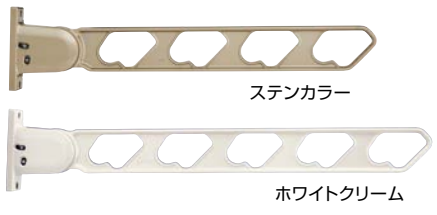

最新情報は
こちらから

建築資材

物干

- バルコニー・共用部
- 宅配ボックス・ポスト
- 物置
- 鳥獣対策
- 点検口・床下
- 換気材
- 束・土台パッキン
- 遮熱・防水・気密・断熱
- 玄関まわり・庭
- 袋・シート・養生

- パリアフリー
- 金物
- 接着・テープ・清掃・補修
- 水まわり
- 防犯
- 耐震・防災
- 収納・内装
- ペット用品
- 建築資材
- 道具・工具
- お役立ちコーナー
- 豆知識
- ご利用方法

アーム一体型でアームの角度調整可能!

- ■アームを斜め40°と水平0°に調整できますので、さまざまな設置環境や洗濯物に対応できます。
- ■独自のアーム穴形状は物干竿をほどよくホールドし、風等でのカタカタ揺れる音を軽減します。
- ■取付けは壁面にブラケットを固定し、ポールを差し込むだけの簡単施工です。

神栄ホームクリエイト バルコニー物干金物縦収納・ポール型

色	商品コード	品番	価格
ステンカラー	293-2471	SK-55ASLP-SC	1本 8,500円 (税抜き)
シルバー	293-2472	SK-55ASLP-SLC	

●材質: 本体/アルミ合金、パイプ/アルミ押出材 ●耐荷重: 30kg/組
※ **ベース取付金具別途** M8のボルト、コーチスクリュー等、躯体に合わせてご用意ください。
P.700にジカ付パーツ(木造:商品コード189-7990)を掲載しています。

ラチェット式で角度がピタッと決まる!

- ■アームを上げるだけで角度調節可能なラチェット機構。
- ■竿を挿したままでも操作できます。
- ■窓脇等、窓壁側の高い位置での使用に適しています。
  (手すり壁や手すりへの設置は手すり乗り越え防止のための脚掛かり寸法(650mm以上)が確保できないため、適しません。)

神栄ホームクリエイト ラチェット式物干金物(窓壁用・上下可動型)

出寸法(mm)	色	商品コード	品番	価格
560	ステンカラー	293-2632	SK-56RF-SC	1本 6,200円 (税抜き)
	ホワイトクリーム	293-2631	SK-56RF-WC	
660	ステンカラー	293-2634	SK-66RF-SC	1本 6,700円 (税抜き)
	ホワイトクリーム	293-2633	SK-66RF-WC	

●材質: アルミ合金 ●耐荷重: 30kg/組
※ **ベース取付金具別途** M8のボルト、コーチスクリュー等、躯体に合わせてご用意ください。
P.700にジカ付パーツ(木造:商品コード189-7990)を掲載しています。

操作方法

垂直(収納)
→下40°→水平→上40°
アームを数字の順番に
上げると自動でロック
がかかります。
④まで上げるとロック
が解除になりますので、
手で持った状態で
ゆっくり下までおろして
ください。

アームを上げるだけで 角度調整が可能