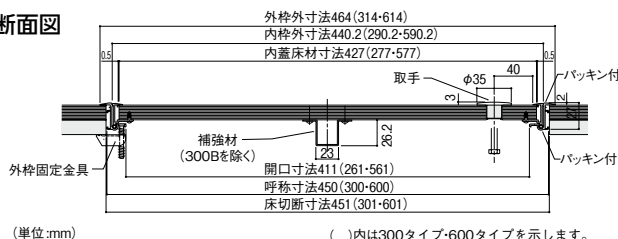

商品コード	品番	色	価格
416-1150	HNH-KP-300B	ブロンズ	1台 9,800円 (税抜き)
416-1160	HNH-KP-450B		1台 12,300円 (税抜き)
416-1170	HNH-KP-600B		1台 14,500円 (税抜き)

- ●材質: 枠材/アルミ押出型材、取手/亜鉛ダイカスト、外枠固定金具・補強材/鉄
- ●内蓋材厚さ: 15mm
- ●付属品: 取手(落し込み式)、外枠固定金具、補強材(450・600B)、内枠・補強材取付ねじ