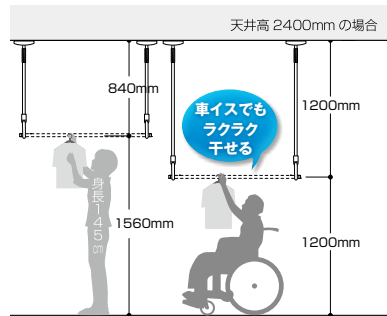

# 物干し竿で、乾きに差が出る。

※写真はホスクリーンSPC型との組み合わせ使用例  
※本商品は物干し竿のみです。

- 干した衣類の間に風が通りやすくなり、洗濯物の乾きをよくします。
- 竿の断面が四角形になっているため、引掛けたハンガーが斜めになりにくい。

- QL-15-W (製品全長 最小 950~最大 1540)
- QL-23-W (製品全長 最小 1450~最大 2340)

## 金物屋 オヤジの解説 物干し竿の高さは、使う人の身長にあわせて!

ホスクリーンSPC型は、ポールのサイズ(長さ)が豊富! つまり、背の低い人なら長いタイプを選べばより使いやすい高さで洗濯物干しができるといわけや。車いすの方でもラクラク干せる、1200mmタイプまでであるぞ。上の図を参考に、使いやすいサイズを検討してみてくださいは如何かな?