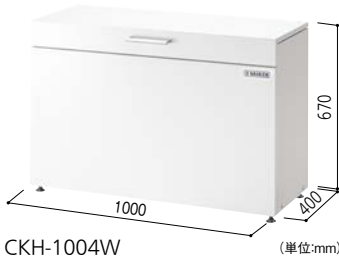

# スタイリッシュなダストボックス。

- シンプルなデザインで、奥行400mmのコンパクト設計。
- めっき鋼板に粉体塗装を施しているため優れた耐食性を実現し、丈夫で長持ち。
- 家庭ゴミの仮保管やガーデニング用品などの小物入れにも。
- 組立式。
- 安全性を高めるガスダンパー搭載。

■掃除が簡単。底板に水抜き穴があるのでホースで水を流して掃除可能。  
※底板は外せません。

■30mmの調整が可能なアジャスター付き。安全性に配慮し、前面2か所にアンカー固定金具を標準装備。  
※打ち込みアンカー2本付属。