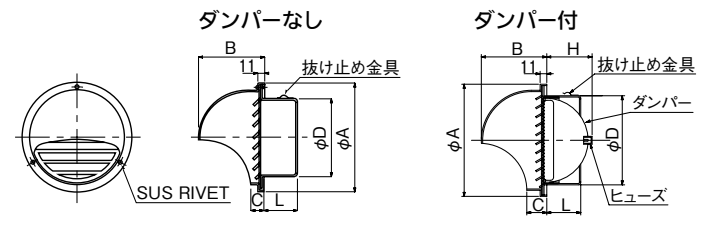

防火ダンパー付もお選びいただけます。

防火ダンパー付は建築基準法の「特定防火設備」に該当しています。また、「品確法の住宅性能表示制度」においても、耐火等級規定の最上級にあたる3等級の基準をクリアしています。