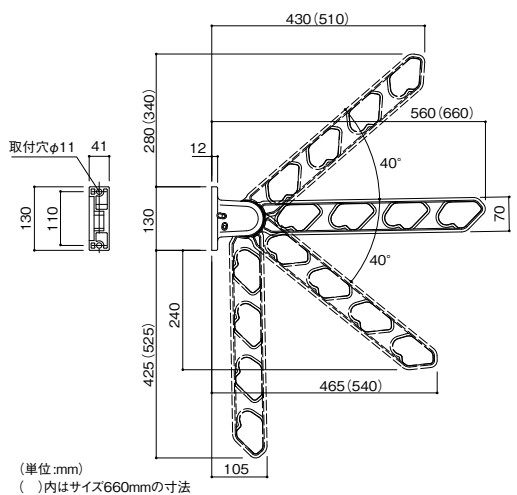

アームを上げるだけで 角度調整が可能