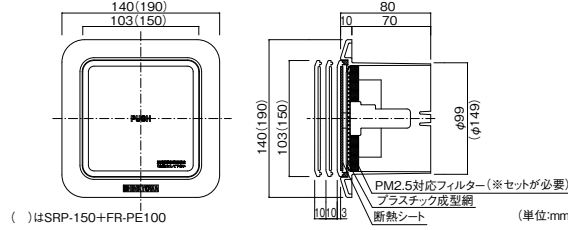

## 神栄ホームクリエイト プッシュ式レジスター (PM2.5対応フィルター付)

商品コード	品番	適用パイプ	換気有効面積	価格
293-1260	SRP-100+FR-PE100	SU-100特(100×106)	25cm <sup>2</sup>	1個 2,150円(税抜き)
293-1261	SRP-150+FR-PE150	LP-150特(150×158)	62cm <sup>2</sup>	1個 2,650円(税抜き)