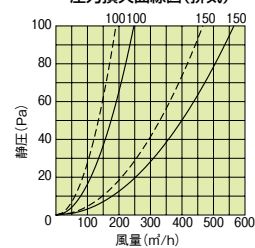

※破線はダンパー付。

最新情報は
こちらから

建築資材

物干

バルコニー・
共用部

宅配ボックス・
ポスト

物置

鳥獣害対策

点検口・床下

換気材

東・
土台パッキン
遮熱・防水・
気密・断熱
玄関まわり・
庭
袋・シート・
養生

バリアフリー

金物

接着・テープ・
清掃・補修

水まわり

防犯

耐震・防災

収納・内装

ベッド用品

建築資材

道具・工具

お役立ち
コーナー

豆知識

ご利用方法