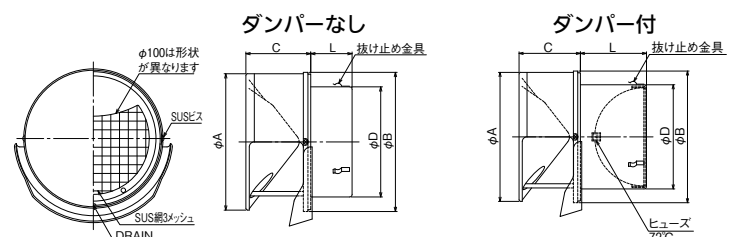

斜め前方向への排気で、壁汚れを軽減。

防火ダンパー付は建築基準法の「特定防火設備」に該当しています。また、「品確法の住宅性能表示制度」においても、耐火等級規定の最上級にあたる3等級の基準をクリアしています。