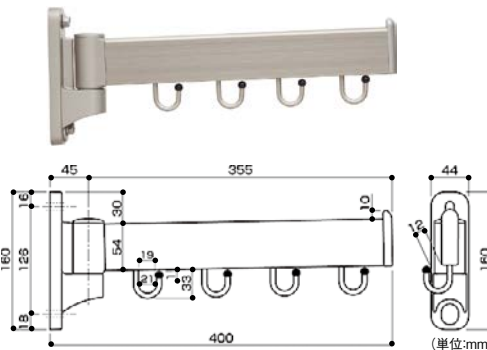

■ 3方向に角度が調整できます。

■ 2種類の掛け方ができます。

川口技研

フリーアーム

189-9180 FA-404-ST

1本 9,400円(税抜き)

●材質: ベース/アルミダイカスト、アーム/アルミ押出型材、フック/アルミ丸棒、フック先端キャップ/ポリアセタール樹脂 ●目安重量: 全体10kg(フック1個あたり1.5kg)

※ 取付金具別途

M8のボルト、コーチスクリュー等、躯体に合わせてご用意ください。
P.700にジカ付パーツ(商品コード189-7956、189-7986)を掲載しています。

鳥のフン害防止に

P.721

バードレスマット
1型・2型

ベランダ用デッキ材

P.701

デッキ材中空形

雨や日差しに強いオールステンレスタイプの物干台。

- 継ぎ目のないオールステンレス製だからサビにくい。
- お手入れも簡単、さっと拭き取るだけで美しい輝きがよみがえります。
- 組立簡単なジョイント式アーム。*スタンドベース、物干竿は付属していません。
- ベランダ用や背の低い方向に、ジョイント数を調節し低くして使用可能です。

女性でも組み立て安心