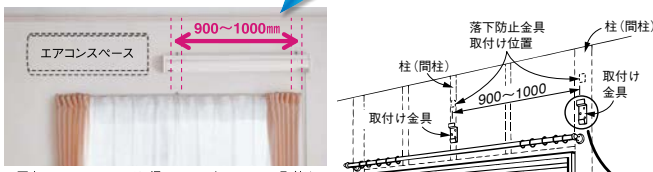

▲ 施工上のご注意

- ●落下防止のため、落下防止金具は必ず取付けてください。
- ●取付け金具は、必ず付属の木ねじで柱に固定してください。
- ●本体の取付けには、柱等の下地が必要です。施工前に必ずご確認ください。
- ●カーテンレール・カーテンボックスの奥行が120mm以上ある場合は、補強用木などを取付けて、本体を前に出してください。昇降時に竿がカーテンレール・カーテンボックスに当たるおそれがあります。