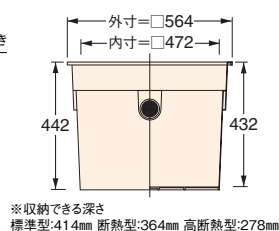

オプション

■オプション部材との組合せで、床下収納庫としてご使用いただけます。

※収納できる深さ
標準型:414mm 断熱型:364mm 高断熱型:278mm

取寄せ商品 Joto 床下点検口用収納庫 600×600用

商品コード	品番	価格
945-0353	SPF-60S3	1個 7,820円(税抜き)

●色:アイボリー

運賃 1回のご注文合計金額が3,000円(仕切り価格・税抜き)以上の場合、送料無料。(沖縄・離島を除く) 代引不可 お支払い方法が「代引き」のお客様は事前振込みをお願いします。

納期 標準納期 3~5日(メーカー直送) ※取寄せ商品についてはP.869をご一読の上、ご注文をお願いします。