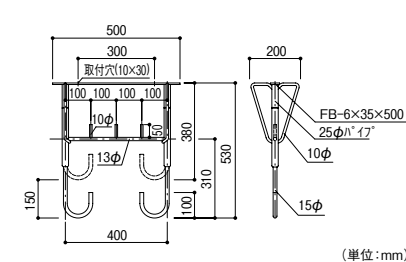

神栄ホームクリエイト	
バルコニー物干金物 アルミ自在型	
293-2501	SK-4153A
1本	5,800円 (税抜き)

神栄ホームクリエイト	
バルコニー物干金物 アルミ自在型	
293-2502	SK-4164A
1本	6,200円 (税抜き)

神栄ホームクリエイト	
バルコニー物干金物 アルミ自在型	
293-2503	SK-4178A
1本	7,000円 (税抜き)

※ 取付金具別途 M10またはM8のボルト、コーチスクリュー等、躯体に合わせてご用意ください。木下地にはP.700にジカ付パーツ(商品コード189-7990)を掲載しています。