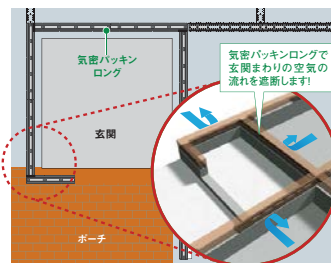

- ■玄関まわり等、気密性が必要な場所の基礎天端に敷き込むだけ。
- ■エンド部分は嵌め方式。外気をシャットアウトし、施工性もアップします。