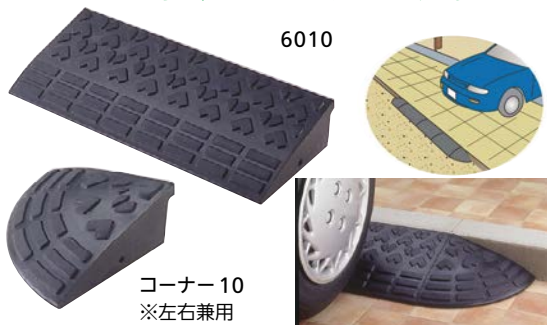

車庫前の歩道上がりや玄関前の段差に。

- ■車庫前の舗道上がりや玄関前の段差に設置することで、段差越えの衝撃を和らげ、スムーズに出入りできます。
- ■製品本体に重みがあるので、雨水などに流されにくい。
- ■音が静かで、割れや変形も少ない。
- ■環境に配慮し、再生ゴムを使用しています。

⚠ 使用上のご注意

- ●本品は普通乗用車の車重程度を対象にしていますので、運搬車輻でのご使用は避けてください。
- ●軟弱な場所でのご使用は避け、平らな所に設置してください。
- ●私道以外の路上への放置はしないでください。
- ●設置部の段差が本品の高さより低い所へのご使用は避けてください。跳ね上がり事故の原因となります。
- ●定期的なボルトの緩みがないことを確認してください。
- ●破損や変形が起きた場合は、ご使用を中止してください。

リッチェル **ロードアップG**

商品コード	タイプ	幅	奥行	高さ	重量	価格
477-0171	6010	600	250	95	7.5kg	1個 3,800円 (税抜き)
477-0172	9010	900			11.5kg	1個 5,300円 (税抜き)
477-0173	コーナー10	250			2.4kg	1個 2,300円 (税抜き)

- ●材質: 再生ゴム ●色: 黒 ●付属品(連結用部品): 六角ボルトM8×60 1本、ナット1個、ワッシャー2個