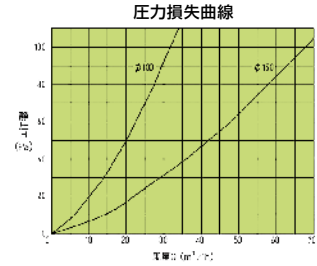

神栄ホームクリエイト プッシュ式レジスター (PM2.5対応フィルター付)

商品コード	品番	適用パイプ	換気有効面積	価格
293-1260	SRP-100+FR-PE100	SU-100特(100×106)	25cm²	1個 2,150円(税抜き)
293-1261	SRP-150+FR-PE150	LP-150特(150×158)	62cm²	1個 2,650円(税抜き)

●材質:ABS樹脂 ●色:シルバホワイト色 ●捕集効率:69%(計数法)