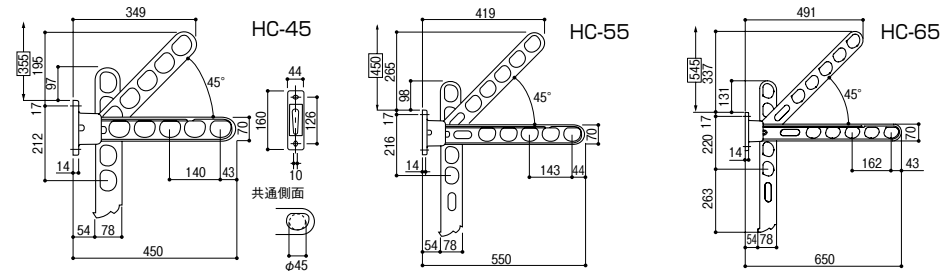

寸法図 (単位:mm) □ 内寸法は可動のために必要な寸法です。

▲ 施工上のご注意

●手すり乗り越えの危険防止のため、下竿の中心から床面まで(足のかかる部分がある場合は、そこから)650mm(法律や各種規準による)を確保してください。

最新情報は
こちらから

建築資材

物干

- バルコニー・共用部
- 宅配ボックス・ポスト
- 物置
- 鳥獣害対策
- 点検口・床下
- 換気材
- 束・土台パッキン
- 遮熱・防水・気密・断熱
- 玄関まわり・庭
- 袋・シート・養生