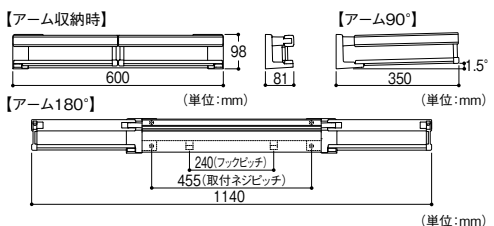

※必ず下地のある場所に取付けてください。
コンクリート壁・石こうボードには取付けできません。

川口技研 ホスクリーン ホシエア

商品コード	品番	価格
189-9210	HS60-SW	1セット 25,000円(税抜き)

●材質: 本体/アルミ押出型材(アルマイト・塗装)・アルミダイカスト(塗装仕上)、上部カバー・本体カバー/AES樹脂、フック/鉄(塗装仕上)、本体取付けねじ/ステンレス、アーム/鉄・ASA樹脂・ポリアセタール●色: シルキーホワイト●取付けねじ付●目安重量: アーム1本あたり5kgまで、隠しフック1個あたり3kgまで