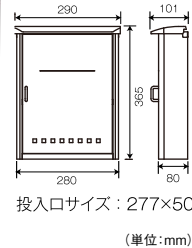

# オシャレな タテ型ポスト

- 四折新聞やA4サイズがタテ向きに入ります。

ST-13W

ST-130