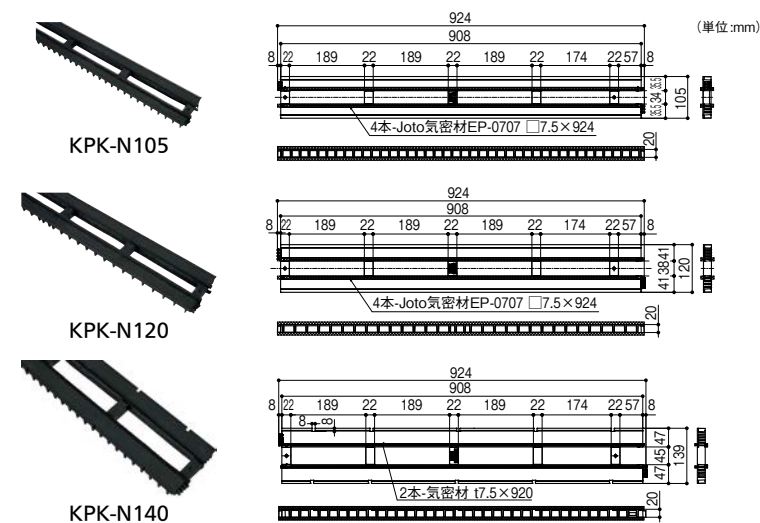

気密パッキングロング

床下からの気流をシャットダウン!