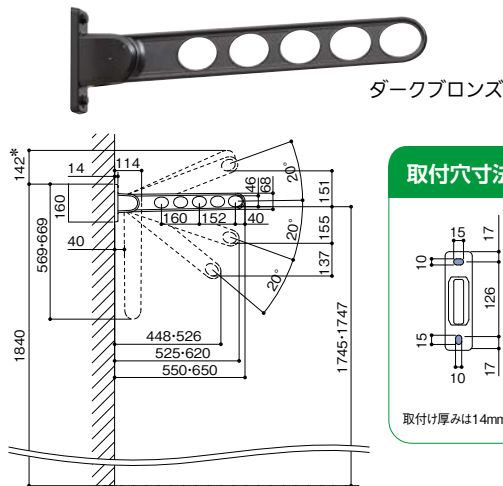

取付穴寸法

取付け厚みは14mm

*可動のため軒天との間に必要な空間

- 物干
- 屋外用物干
- 最新情報は
  こちらから
- 建築資材
- 物干
- バルコニー・共用部
- 宅配ボックス・ポスト
- 物置
- 鳥獣害対策
- 点検口・床下
- 換気材
- 束・土台パッキン
- 遮熱・防水・気密・断熱
- 玄関まわり・庭
- 袋・シート・養生
- パリアフリー
- 金物
- 接着・テープ・清掃・補修
- 水まわり
- 防犯
- 耐震・防災
- 収納・内装
- ペット用品
- 建築資材
- 道具・工具
- お役立ちコーナー
- 豆知識
- ご利用方法