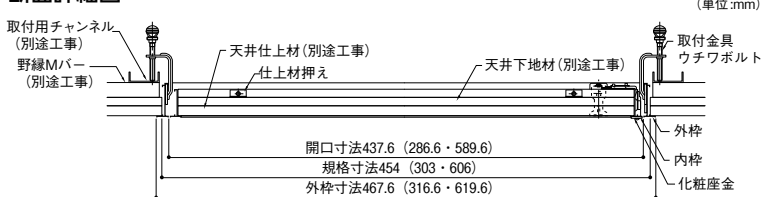

ナカ工業 ハイハッチ[スタンダードタイプ]