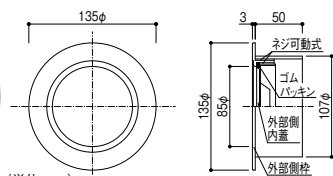

公団対応のスリーブキャップ。

公共住宅標準詳細設計図集 E-407-A 機構(公団)住宅標準詳細設計図集 E-206/IE-207/AE-506-A
大阪府営住宅標準設計図集 I-303 東京都営住宅共通詳細図集 V-30-E/V-34-G

SC-107N(外)
外部用