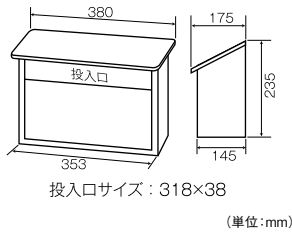

ST-13W

KGY工業|郵政型ポスト

商品コード	品番	カラー	価格
385-1050	SGY-201	シャイニーグレー	1台 9,000円(税抜き)

●材質：ステンレス●取付ねじ(3.5×22)2本付