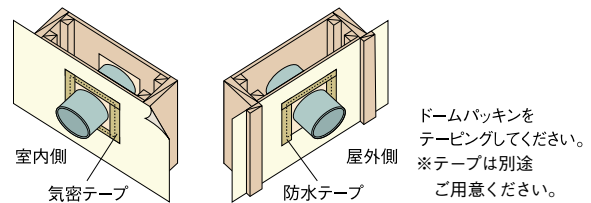

### 【日本住環境】ドームパッキン

商品コード	タイプ	価格
115-3003	無孔	1枚 435円(税抜き)

●材質: ポリエチレン樹脂

最新情報は  
こちらから