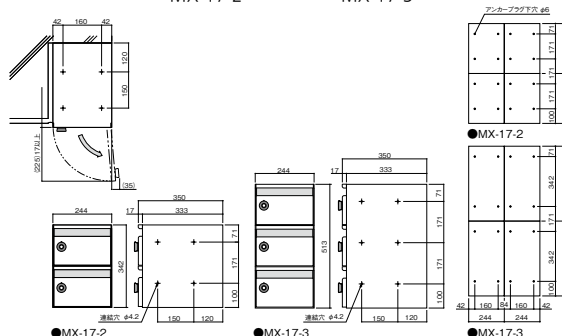

# たて型公団タイプのリフォームに。

- たて型公団サイズ(BL品番: A4用標準化対応型/縦型SH)と同サイズ(幅・高さ)のためリフォームの交換作業が容易にできます。
- 標準錠前には、簡単操作で誰にでも自由に解錠番号の設定が可能な可変式ダイヤル錠「myナンバー錠」を採用しました。
- 角2封筒が収納できます。

MX-17-2

MX-17-3

(単位:mm)