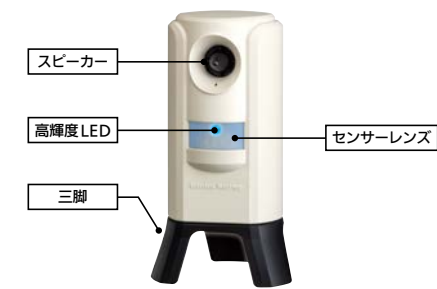

慣れを防ぐ変動超音波でネコの糞害やイタズラを軽減。

NEW

本体からバッテリーを取り外して、USB充電が可能です。