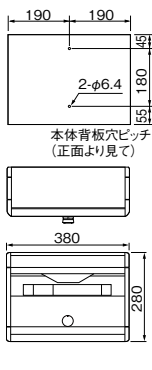

集合住宅、戸建住宅の両方に対応。 静音ダイヤルを採用しているので、操作もしやすい。