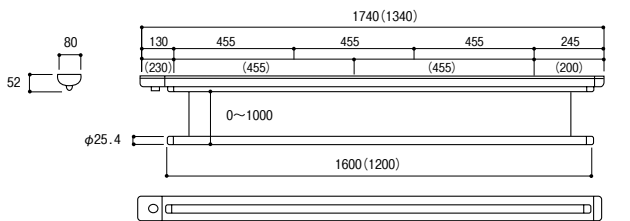

川口技研 ホスクリーンURM・URB型

はずせる操作棒タイプ。

- 専用の操作棒で物干竿を天井面から1000mm降ろすことができます。
- 調整は無段階。お好きな位置で使用できます。

共通特長

左右のヒモの長さを調整できます。

URM型(後付におすすめ 面付タイプ)

※天井裏の野縁へ付属のねじで取付けます。すでに仕上がっている天井の場合は、吊木のある場所に取付けてください。

URB型(スッキリ埋込タイプ)