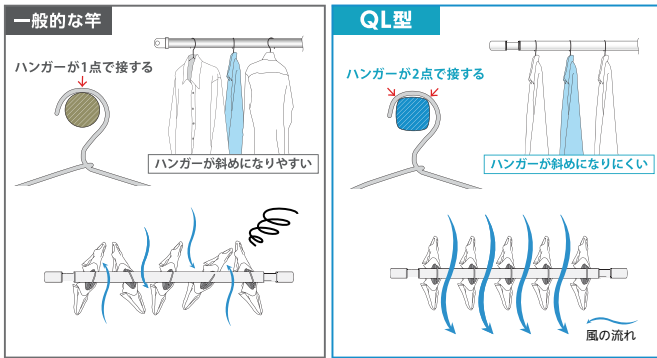

# 物干し竿で、乾きに差が出る。

※写真はホスクリーンSPC型との組み合わせ使用例  
※本商品は物干し竿のみです。

- 干した衣類の間に風が通りやすくなり、洗濯物の乾きをよくします。
- 竿の断面が四角形になっているため、引掛けたハンガーが斜めになりにくい。

- QL-15-W (製品全長 最小 950~最大 1540)
- QL-23-W (製品全長 最小 1450~最大 2340)