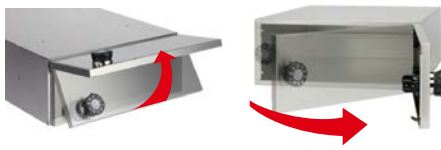

ダイヤル錠の選び方

①扉の開き方

■タテ型ダイヤル錠

■ヨコ型ダイヤル錠