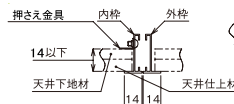

軸回転式のお買い得な点検口。

- ■付属の取付金具 4 個で取付けます。
- ■内枠は約 60° 開いた位置で外枠からはずすことができます。

■フレーム詳細

断面詳細図

日大工業 ワニハッチ

商品コード	サイズ	外枠天井開口寸法	内枠材切断寸法	入数	価格
886-9030	300	306×306	265×265	10台	1箱(10台入) オープン価格
886-1010	450	456×456	415×415	10台	1箱(10台入) オープン価格
886-9040	600	606×606	565×565	5台	1箱(5台入) オープン価格

●材質:アルミ●付属品:取付金具●色:シルバー
※プラスターボードは付属していません。

幅 6mm の超スリム目地でスッキリ!

- ■指で簡単に開閉できるスライドロック機構。
- ■ロックが内枠目地と同じ幅なので目立ちません。
- ■外枠外側がフラットなので、天井材を開口した後に外枠を取付けることが可能です。

納まり図

ダイケン 天井点検口 CMJ2型

商品コード	品番	開口寸法(mm)	外枠外寸法(mm)	価格
776-0654	CMJ230	301×301	304.2×304.2	1台 8,000円(税抜き)
776-0655	CMJ245	452×452	455.2×455.2	1台 9,200円(税抜き)
776-0656	CMJ260	604×604	607.2×607.2	1台 11,600円(税抜き)

●材質:内枠・外枠・内枠ボード材取付金具/A6063S-T5、スライドロック/アルミダイカスト、ハンガー/SECC●色:シルバー

黒を基調とした内装に溶け込みます。

- ■汚れを目立たせたくない店舗や喫煙ルームにも最適です。

納まり図

ダイケン 天井点検口 CDZZ型

商品コード	品番	開口寸法(mm)	外枠外寸法(mm)	価格
776-0657	CDZZ45	454×454	464×464	1台 7,600円(税抜き)

●材質:内枠・外枠・ヒンジ材/A6063S-T5、コインロック/亜鉛ダイカスト、スピードホルダー/SPCC、脱落防止樹脂/樹脂、ハンガー/SECC●色:ブラック

天井にも壁にも使える樹脂製点検口。

- ■カバー付のため取付ねじの頭が見えません。
- ■壁面の点検時はマイナスドライバーでカバーを開け、点検口枠の取付ねじを外してください。

フクビ 点検口枠 樹脂製

ボード厚	商品コード	品番	規格寸法(mm)	ボード開口寸法(mm)	価格
5mm用	493-7171	T5N20	200×200	250×250	1組 1,800円(税抜き)
	493-7172	T5N30	300×300	350×350	1組 1,920円(税抜き)
	493-7173	T5N45	450×450	500×500	1組 2,140円(税抜き)
9.5mm用	493-7174	T9N20	200×200	250×250	1組 1,880円(税抜き)
	493-7175	T9N25	250×250	300×300	1組 1,940円(税抜き)
	493-7176	T9N30	300×300	350×350	1組 2,000円(税抜き)
12.5mm用	493-7177	T9N45	450×450	500×500	1組 2,280円(税抜き)
	493-7178	T12N20	200×200	250×250	1組 1,980円(税抜き)
	493-7179	T12N25	250×250	300×300	1組 2,100円(税抜き)
12.5mm用	493-7180	T12N30	300×300	350×350	1組 2,160円(税抜き)
	493-7181	T12N45	450×450	500×500	1組 2,580円(税抜き)

●材質:硬質PVC●色:オフホワイト ※プラスターボード・取付ねじは付属していません。
※開閉の際には内枠の落下にご注意ください。

天井施工図

壁面施工図