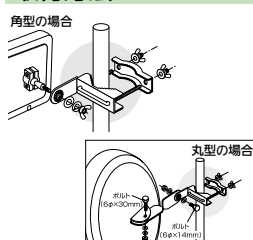

取付方法

マイスト
ポール取付用アタッチメント
869-0607 5107

1セット オープン価格

●材質:鉄●仕上:ユニクロメッキ
●適用範囲:ポール外径φ15~60mm