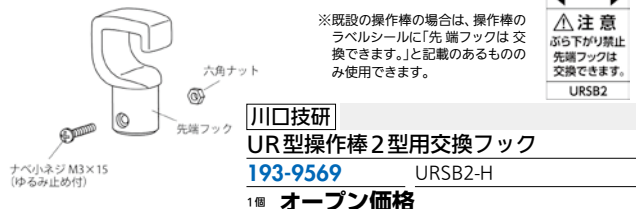

# 目立ちにくいひも操作式。

- ひも一本で竿の高さを設定・解除・収納の操作が行えます。
- 物干竿を天井面から800mm降ろすことができます。
- 調整は50mm刻み。(200mmまでは調整不可)
- 竿をお好みの位置にセットできます。

※操作ヒモは急激に引っ張らないでください。故障や誤作動の原因となります。  
※操作時は内部部品が動くため音が発生します。

- 天井の保護を促す荷重目安ガイド付き。

竿を上げる時は、いったんリングを引き、ゆっくり上げてください。