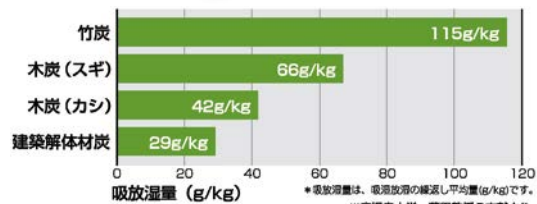

- ■鹿児島産竹炭を100%使用!
- ■炭化温度(炭としてでき上がる温度)約800度で焼いた竹炭です。
- ■一般的に調湿効果が高いとされている針葉樹の炭と比べても、調湿効果の差は歴然としています。

1箱で1坪分