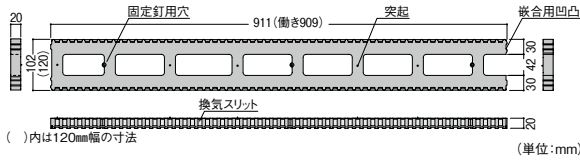

最新情報は
こちらから

建築資材

物干

バルコニー・共用部

宅配ボックス・ポスト

物置

鳥獣害対策

点検口・床下

換気材

束・土台パッキン

遮熱・防水・気密・断熱
玄関まわり・庭
袋・シート・養生

パリアフリー

金物

接着・テープ・清掃・補修
水まわり

防犯

耐震・防災

収納・内装

ペット用品

建築資材

道具・工具

お役立ち
コーナー

豆知識

ご利用方法

水平ラインを出しやすい長尺タイプ。

- ■割付位置を気にせず、基礎天端に全面敷き詰めるだけ！
- ■側面の縦長スリット型換気孔採用で、ネズミもシャットアウト。
- ■アンカーボルトやホールダウン金物との干渉に配慮した非対称形状。左右反転でフレキシブルに対応。

寸法図

お得パック 1箱20個入 お買得

フレキシブル 土台パッキンLお得パック(20個入)

商品コード	サイズ(mm)	価格
493-9921	W102×L909×H20	1箱(20個入) 35,200円 (税抜き)
493-9922	W120×L909×H20	1箱(20個入) 42,000円 (税抜き)

フレキシブル 土台パッキンL

商品コード	サイズ(mm)	価格
493-4251	W102×L909×H20	1個 1,760円 (税抜き)
493-4255	W120×L909×H20	1個 2,100円 (税抜き)

※箱入数=20個