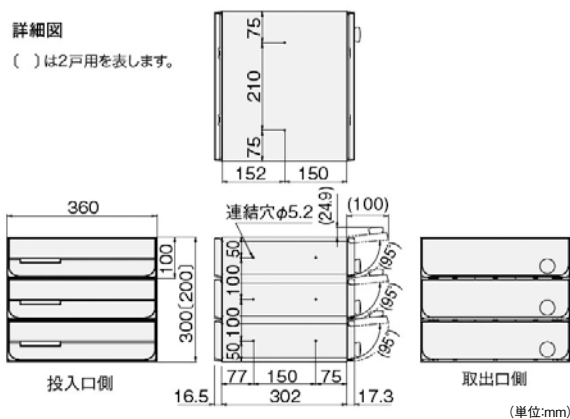

洗練されたエントランスをつくる。

- ■設置場所、世帯数にあわせ組み合わせ使用できます。
- ■投入口を最大化し、「入らない」による再配達を軽減。
- ■独自のフラップ構造「ナスタガード」採用により抜き取り行為に対して威力を発揮します。
- ■扉の急落を防ぐトルクヒンジ付で、手が扉に挟まれるのを防ぎます。
- ■可変ダイヤル錠を採用しているので、番号の変更が可能です。

( )は2戸用を表します。

詳細図