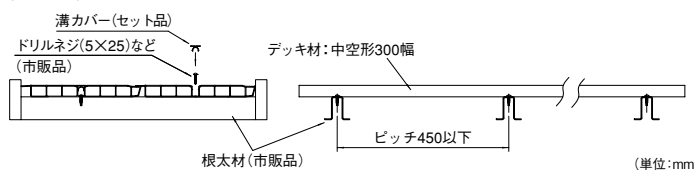

デッキ材施工例

本体の施工

中空形300幅の場合