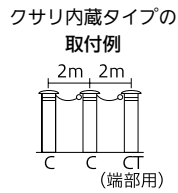

使いやすさを追求した、ロングライフ仕様の上下式車止め。

- ■ポールを地中に収納できます。
- ■カギをかけることで、本体を抜かれるなどのいたづらを防ぐことができます。

- ■帝金製バリカーKSシリーズの取替用の支柱です。(地中のサヤ管は現状のものをご使用いただけます。)