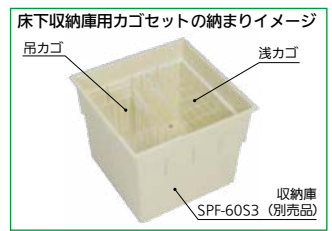

取寄せ商品 Joto 床下収納庫用カゴセット

商品コード	品番	価格
945-0360	SPF-KS	1セット 5,380円(税抜き)

●色:ホワイト ●サイズ:吊カゴ/W235×L235×H175mm、浅カゴ/W205×H516×H63mm

運賃 1回のご注文合計金額が3,000円(仕切り価格・税抜き)以上の場合、送料無料。(沖縄・離島を除く) 代引不可 お支払い方法が「代引き」のお客様は事前振込みをお願いします。

最新情報は
こちらから

建築資材

- 物干
- バルコニー・共用部
- 宅配ボックス・ポスト
- 物置
- 鳥獣害対策
- 換気材
- 束・土台パッキン
- 遮熱・防水・気密・断熱
- 玄関まわり・庭
- 袋・シート・養生

点検口・床下

- バリアフリー
- 金物
- 接着・テープ・清掃・補修
- 水まわり
- 防犯
- 耐震・防災
- 収納・内装
- ベッド用品

建築資材

- 道具・工具
- お役立ちコーナー
- 豆知識
- ご利用方法