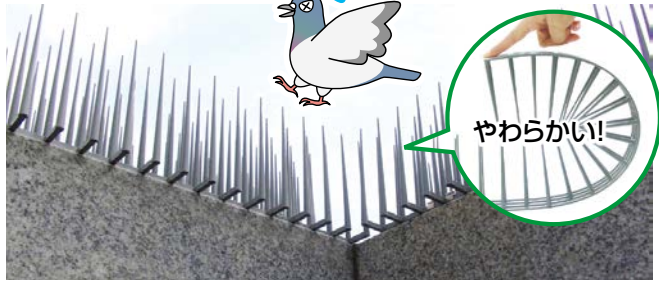

# 人にも鳥にもやさしい。バードレスマットでフン害防止。

- 先端が丸く、柔らかく軽量な剣山タイプ。人にも鳥にもやさしい設計です。
- プラスチック製で軽い!カットもカンタン!設置もラクラク!
- 耐候性素材で丈夫。屋外で約10年以上耐久します。
- 好みの長さにカットして使えます。
- 日本製、特許取得済み。