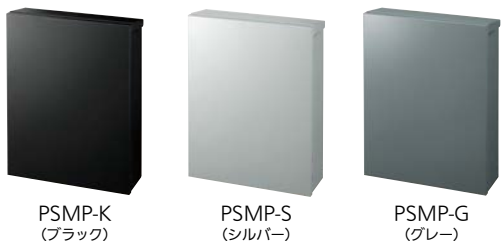

どんな門柱、エントランスにも合わせやすいミニマルデザイン。

- ■シンプルさを追求したミニマルデザインポストです。
- ■3桁の暗証番号を合わせ、ツマミを回して解錠します。(番号設定済)

NEW

取寄せ商品 福彫 スムースプラス

商品コード	品番	色	価格
974-0220	PSMP-K	ブラック	1台 46,000円 (税抜き)
974-0230	PSMP-S	シルバー	
974-0240	PSMP-G	グレー	

- ●サイズ:約W295×H390×D105mm ●重量:3.5kg ●投入口:W262×H36
- ●取付用穴ピッチ:W150×H150mm ●材質:本体・扉/高耐食溶融めっき鋼板ZAM仕様 粉体塗装
- ●送料 無料(北海道・沖縄・離島を除く) ●代引不可 ●お支払い方法が「代引き」のお客様は事前振込みをお願いします。
- ●納期 標準納期 3~5日(メーカー直送) ●※取寄せ商品についてはP.869をご一読の上、ご注文をお願いします。