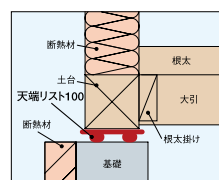

天端リストはパッキンを基礎に向けて置いてください。

日本住環境 | 天端リスト100

商品コード	サイズ(厚み×巾×長さ)	価格
115-3022	15×100mm×20m	1巻 21,700円 (税抜き)

●材質: EPDMゴム、ポリエチレン樹脂