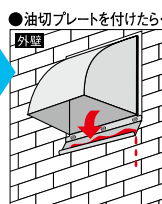

外壁を汚れにくくする油切プレート。

吹出口の下、イヤな油の汚れが外壁を伝って、…

吹出口からの油はプレートで受け、外壁を汚れにくくします。(下に落ちる油は容器等で受けて処理してください)