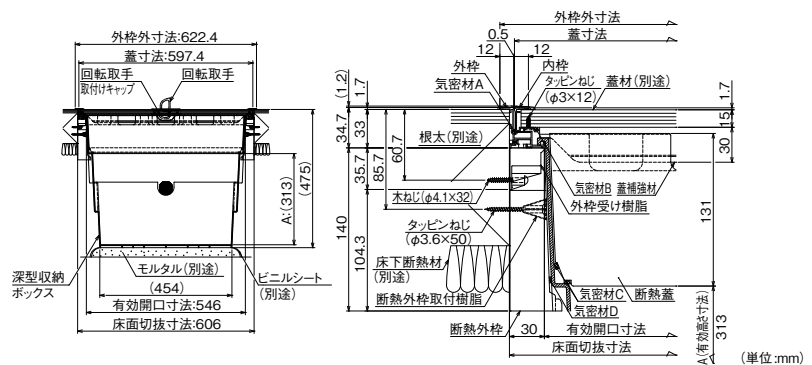

最新情報は
こちらから

建築資材

- 物干
- バルコニー・共用部
- 宅配ボックス・ポスト
- 物置
- 鳥獣害対策

点検口・床下

- 換気材
- 束・土台パッキン
- 遮熱・防水・気密・断熱
- 玄関まわり・庭
- 袋・シート・養生

バリアフリー

- 金物
- 接着・テープ・清掃・補修
- 水まわり
- 防犯
- 耐震・防災
- 収納・内装
- ペット用品

建築資材

- 道具・工具
- お役立ちコーナー
- 豆知識
- ご利用方法