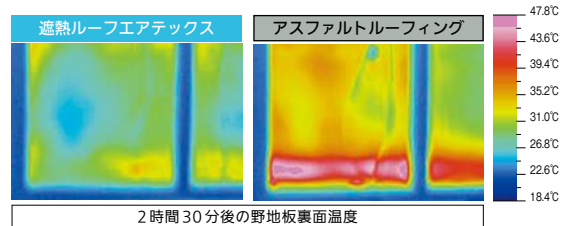

高遮熱&透湿性で快適・省エネ・高耐久の家造りをサポート。

- ■雨水を通さず、湿気を逃がす！
  屋根全面から湿気を逃がし、住まいの耐久性+省エネ効果を向上させます。
- ■特殊シートで雨水の浸入をストップ！
  雨水を球状にして、しっかりと雨樋に流します。
- ■滑りにくく、軽いから施工性UP！
  遮熱ルーフェアテックスは防滑性に優れ、アスファルトルーフィング材の約3分の1の軽さ。施工性も大幅に向上しています。
- ■野地板裏面温度を6~8℃低減します。

●真夏を想定して、遮熱ルーフェアテックスを施工した場合と、一般的によく使われるアスファルトルーフィング材を施工した場合の温度変化をサーモグラフィーを用いた実験で比較しました。

取寄せ商品 **フクビ** 遮熱ルーフェアテックス

商品コード	サイズ	価格
493-2931	1000mm×40m	1本 38,200円 (税抜き)

●材質:不織布(ポリエチレン) ●厚み:0.9mm
運賃 無料(沖縄・離島を除く) **代引不可** お支払い方法が「代引き」のお客様は事前振込みをお願いします。
納期 標準納期 4~6日(メーカー直送) ※取寄せ商品についてはP.869をご一読の上、ご注文をお願いします。

⚠ 使用時のご注意

- ●タッカー釘は、シート重ね合わせ部分に、約200mm間隔で施工してください。
- ●壁面との取り付け部は壁面に沿って300mm以上立ち上げてください。
- ●屋根勾配が3寸以上としてください。
- ●湿気の排出を妨げる屋根材・納まりになる場合は使用できません。
- ●下地は合板野地板としてください。
- ●施工中タッカー釘や釘の打ち損じにより、シートを損傷(破れ・穴あきなど)した場合や、タッカー釘が下地合板野地板の隙間に打ち込まれた場合などは、漏水のおそれがありますので、防水テープで補修してください。
- ●遮熱ルーフェアテックス施工完了後、2週間以内に屋根上置き材の施工を行ってください。
- ●タッカー釘及び釘部の防水の観点から、施工後、かなりの降雨が予測される場合は、保護シートで覆うなどの処置をお願いします。

高気密高断熱住宅に向けた高性能気密シート。

- ■湿度条件に応じて変化する特殊樹脂がコーティングされた可変透湿・気密シートです。
- ■気密性を保ちつつ、高湿度環境下では、湿気を通し夏型結露の発生を抑制させます。
- ■半透明のため、施工性がアップします。

取寄せ商品 **デュボン** タイベック® VCLスマート

商品コード	サイズ	価格
697-0090	0.26mm×1500mm×30m	1本 27,000円 (税抜き)

●材質:ポリプロピレン
運賃 無料(沖縄・離島を除く)
代引不可 お支払い方法が「代引き」のお客様は事前振込みをお願いします。
納期 標準納期 4~6日(メーカー直送)
※取寄せ商品についてはP.869をご一読の上、ご注文をお願いします。

一般地域向け気密・防湿シート。

- ■気密性に優れ、住宅における暖冷房効果を高めます。
- ■シート色は暖かみのあるライトブラウン。下地を確認しながら施工できるよう透明性を付加しています。
- ■JIS規格A種(一般地域向け)です。

取寄せ商品 **フクビ** バリアエース

商品コード	サイズ	価格
493-7511	0.1×1100mm×100m	1巻 14,200円 (税抜き)
493-7512	0.1×2000mm×100m	1巻 26,600円 (税抜き)

●材質:ポリエチレン
運賃 無料(沖縄・離島を除く) **代引不可** お支払い方法が「代引き」のお客様は事前振込みをお願いします。 **納期** 標準納期 4~6日(メーカー直送)
※取寄せ商品についてはP.869をご一読の上、ご注文をお願いします。