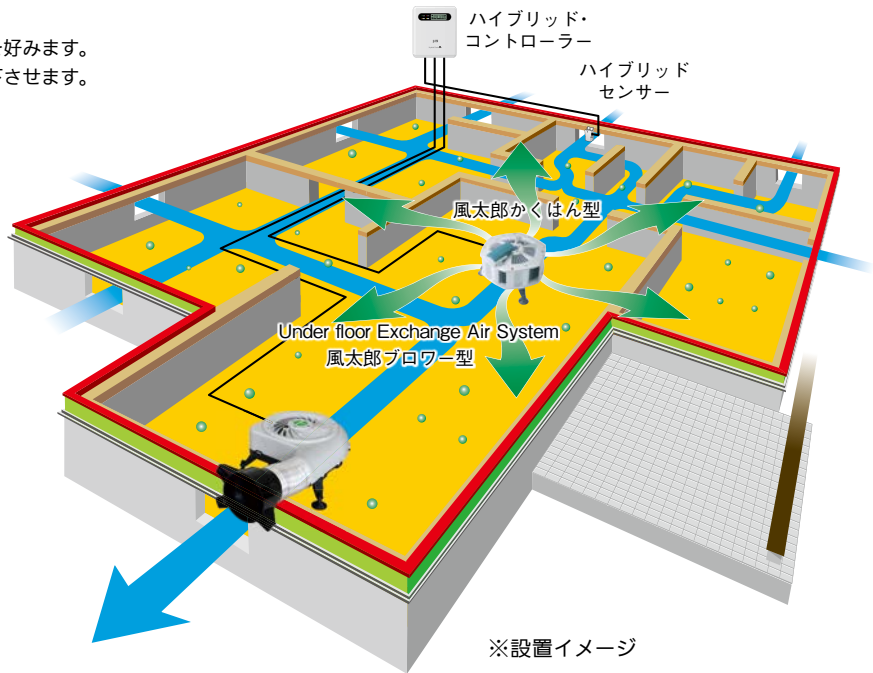

取寄せ商品 セイホープロダクツ 風太郎(かぜたろう)

床下換気で湿気をブロック!

■害虫の繁殖を防ぎます。

シロアリなどの害虫は、空気のように通る場所を好みます。通風効果をよくすることで、害虫の繁殖条件を低下させます。

■結露を防ぎ、建物の寿命を延ばします。

強制的に床下に風を取り入れることで、木材にとって快適な状態を保ちます。特に結露の解消には抜群の効果を発揮します。

■室内環境を快適にします。

床下の湿気は、室内にも影響を及ぼします。ダニやカビの発生条件を低下させ、家族の健康に役立ちます。

■コントローラーで自動制御。

ハイブリッドセンサーが外気の水蒸気量(湿度)を検知し、ハイブリッド・コントローラーが風太郎ブロー型と風太郎かくはん型を独立制御。

床下の木材にとって最適環境をつくる換気運転をします。

※設置イメージ

床下換気比較

下記の2つの写真は、築6年、同じ環境、同じ構造で作られたごく一般的な住まいの床下です。Aの写真は完全に腐朽菌に侵されていますが、Bの床下換気扇が設置された床下は健全さを保っており、違いは一目でわかります。