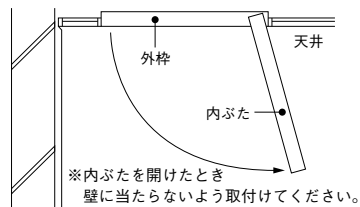

フレームがホワイト色なので天井材に合わせやすい。

- 2点支持アームで確実に内枠をロック。

■フレーム詳細

断面詳細図