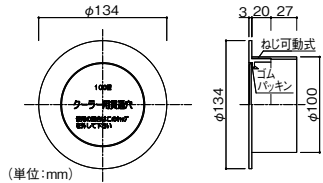

■SC-75N-SWは公団用にも使えます。

■SC-75N-SWのキャップはねじ込み式です。

■SC-100Nのキャップははめ込み式です。取付けた後にキャップをはずす場合は、一旦、ツバごとはずして(ツバはねじ込み式)からキャップをはずしてください。

φ100用
SC-100N