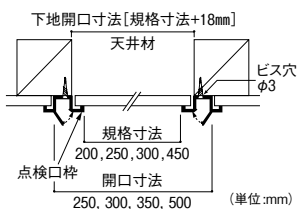

軸回転式のお買い得な点検口。

- ■付属の取付金具 4 個で取付けます。
- ■内枠は約 60° 開いた位置で外枠からはずすことができます。

■フレーム詳細

断面詳細図

日大工業 ワニハッチ

商品コード	サイズ	外枠天井開口寸法	内枠材切断寸法	入数	価格
886-9030	300	306×306	265×265	10台	1箱(10台入) オープン価格
886-1010	450	456×456	415×415	10台	1箱(10台入) オープン価格
886-9040	600	606×606	565×565	5台	1箱(5台入) オープン価格

●材質:アルミ●付属品:取付金具●色:シルバー
※プラスターボードは付属していません。

幅 6mm の超スリム目地でスッキリ!

- ■指で簡単に開閉できるスライドロック機構。
- ■ロックが内枠目地と同じ幅なので目立ちません。
- ■外枠外側がフラットなので、天井材を開口した後に外枠を取付けることが可能です。

納まり図

ダイケン 天井点検口 CMJ2型

商品コード	品番	開口寸法(mm)	外枠外寸法(mm)	価格
776-0654	CMJ230	301×301	304.2×304.2	1台 8,000円(税抜き)
776-0655	CMJ245	452×452	455.2×455.2	1台 9,200円(税抜き)
776-0656	CMJ260	604×604	607.2×607.2	1台 11,600円(税抜き)

●材質:内枠・外枠・内枠ボード材取付金具/A6063S-T5、スライドロック/アルミダイカスト、ハンガー/SECC●色:シルバー

黒を基調とした内装に溶け込みます。

- ■汚れを目立たせたくない店舗や喫煙ルームにも最適です。

納まり図

ダイケン 天井点検口 CDZZ型

商品コード	品番	開口寸法(mm)	外枠外寸法(mm)	価格
776-0657	CDZZ45	454×454	464×464	1台 7,600円(税抜き)

●材質:内枠・外枠・ヒンジ材/A6063S-T5、コインロック/亜鉛ダイカスト、スピードホルダー/SPCC、脱落防止樹脂/樹脂、ハンガー/SECC●色:ブラック

天井にも壁にも使える樹脂製点検口。

- ■カバー付のため取付ねじの頭が見えません。
- ■壁面の点検時はマイナスドライバーでカバーを開け、点検口枠の取付ねじを外してください。

フクビ 点検口枠 樹脂製

ボード厚	商品コード	品番	規格寸法(mm)	ボード開口寸法(mm)	価格
5mm用	493-7171	T5N20	200×200	250×250	1組 1,800円(税抜き)
	493-7172	T5N30	300×300	350×350	1組 1,920円(税抜き)
	493-7173	T5N45	450×450	500×500	1組 2,140円(税抜き)
9.5mm用	493-7174	T9N20	200×200	250×250	1組 1,880円(税抜き)
	493-7175	T9N25	250×250	300×300	1組 1,940円(税抜き)
	493-7176	T9N30	300×300	350×350	1組 2,000円(税抜き)
12.5mm用	493-7177	T9N45	450×450	500×500	1組 2,280円(税抜き)
	493-7178	T12N20	200×200	250×250	1組 1,980円(税抜き)
	493-7179	T12N25	250×250	300×300	1組 2,100円(税抜き)
12.5mm用	493-7180	T12N30	300×300	350×350	1組 2,160円(税抜き)
	493-7181	T12N45	450×450	500×500	1組 2,580円(税抜き)

●材質:硬質PVC●色:オフホワイト ※プラスターボード・取付ねじは付属していません。
※開閉の際には内枠の落下にご注意ください。

天井施工図

壁面施工図