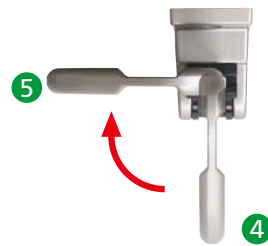

1組2本入

収納機能でさらにスッキリ!

《上から見た図》

- ④ 垂直収納… 竿を抜かずに操作・収納OK!
- ⑤ スイング収納… 垂直収納の後、さらに壁側にパタンと収納できます。バルコニーを広く使いたい方に。