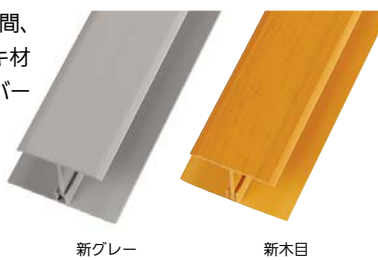

デッキ材用継手

■ デッキ材の突合せ部の隙間、および温度差によりデッキ材が伸縮した時の隙間をカバーします。