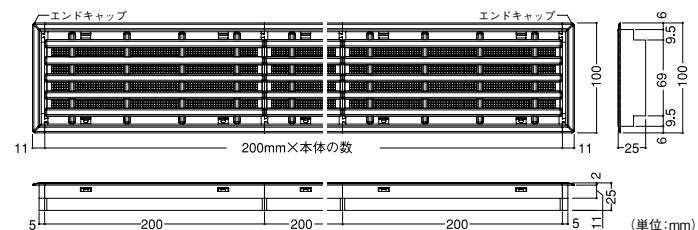

ステンレス製のクーラーキャップ。

■サビにくく、耐候性による劣化の心配がありません。

マツ穴 ステンレスクーラーキャップ

(単位:mm)

商品コード	品番	呼称	価格
018-1070	M-BSC-75	φ75	1個 700円 (税抜き)
018-1090	M-BSC-100	φ100	1個 1,000円 (税抜き)

●材質:ステンレス ●仕上:ヘアライン、クリア焼付塗装

エアコン配管貫通穴用のお買得なキャップです。

SC-75N-SW//公共住宅標準詳細設計図集 E-407-A・機構(公団)住宅標準詳細設計図集 JE-207-A/AE-506-A

φ75用
SC-75N-SW

■SC-75N-SWは公団用にも使えます。

■SC-75N-SWのキャップはねじ込み式です。

■SC-100Nのキャップははめ込み式です。取付けた後にキャップをはずす場合は、一旦、ツバごとはずして(ツバはねじ込み式)からキャップをはずしてください。

φ100用
SC-100N

神栄ホームクリエイト クーラースリーブキャップ

商品コード	品番	価格
293-0340	SC-75N-SW	1個 380円 (税抜き)
293-0350	SC-100N	1個 540円 (税抜き)

●材質:ABS樹脂 ●色:シルバーホワイト

UR対応のスリーブキャップ。

機構住宅標準詳細設計図集 AE-506-B

■ルームクーラー等配管時には前面3か所のねじをはずし、取りはずしてご使用ください。

神栄ホームクリエイト クーラースリーブキャップ

商品コード	品番	価格
293-0393	SK-CS100N-SLC	1個 1,600円 (税抜き)

●材質:ステンレス(SUS304t=0.5mm) ●仕上:焼付塗装 ●色:シルバーメタリック

公団対応のスリーブキャップ。

公共住宅標準詳細設計図集 E-407-A 機構(公団)住宅標準詳細設計図集 E-206/IE-207/AE-506-A
大阪府営住宅標準設計図集 I-303 東京都営住宅共通詳細図集 V-30-E/V-34-G

SC-107N(外)
外部用

■内部より取りはずし可能です。

■蓋はねじ込みになっていますので、左へ回せば取りはずしできます。

■外部の蓋は室内より手を入れて回せば取りはずしできます。

SC-107N(内)
内部用

神栄ホームクリエイト 設備機器用スリーブキャップ

商品コード	仕様	品番	価格
293-0361	外部用	SC-107N-(外)	1個 580円 (税抜き)
293-0360	内部用	SC-107N-(内)	

●材質:ABS樹脂 ●色:シルバーホワイト

エアコンの取付工事に P.550

エアコンダクトのすき間埋めに
配管・穴埋め・エアコンパテ

基礎断熱工法住宅に対応した、おしゃれなスリムタイプのエアスリット!

■基礎断熱工法住宅に対応。

室内および基礎空間の空気循環経路用通気ガラリとして、見た目も感触も考慮されたデザインです。

■嵌合型のユニット(フィルター取りはずし式)

本体ユニットは横ズレなしの連結で、自由に長さを設定(200mm単位)。フィルターは交換不要の成型品で取りはずしができますので、簡単に清掃できます。

■床仕上材に調和するカラー設定。

フローリングの色に合わせて選べる4色のカラーバリエーションを設定しています。

フクビ エアスリットN

商品コード	品番/品名	色	価格
493-4171	ASN/本体	V(アイボリー)	1個 1,440円 (税抜き)
493-4172		BG(イエローベージュ)	
493-4173		BW(ブラウン)	
493-4174		DB(ダークブラウン)	
493-4176	ASNE/ エンドキャップ	V(アイボリー)	1個 360円 (税抜き)
493-4177		BG(イエローベージュ)	
493-4178		BW(ブラウン)	
493-4179		DB(ダークブラウン)