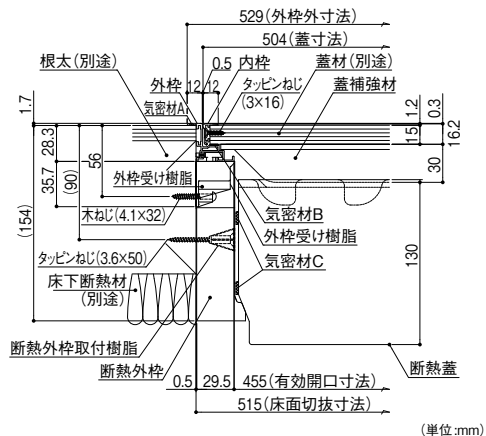

有効開口寸法	455mm
床面切抜寸法	515mm
蓋仕上材切断寸法	493mm
取手用穴あけ寸法	18×83mm
フロア材仕上厚	15mm

※フロア材が12mmの場合は2.5mm程度の合板を捨て貼り(接着)してください。強度不足の場合は蓋補強材を追加してください。

取寄せ商品 ダイケン ホーム床点検口HXD350型

商品コード	品番	色	価格
776-1767	HXDN350	ステンカラー	1台 26,400円 (税抜き)
776-1757	HXDB350	ブロンズ	

- ●材質: 枠/アルミ、断熱材/ポリスチレンフォーム
- ●付属品: 蓋補強材1本、断熱外枠取付樹脂4個、外枠受け樹脂8個、回転取手1個
- ●送料: 無料(沖縄・離島を除く) 代引不可 お支払い方法が「代引き」のお客様は事前振込みをお願いします。
- ●納期: 標準納期 3~5日(メーカー直送)
- ※取寄せ商品についてはP.869をご一読の上、ご注文をお願いします。

最新情報は
こちらから

建築資材

物干

バルコニー・共用部

宅配ボックス・ポスト

物置

鳥獣害対策

点検口・床下

換気材

束・土台パッキン

遮熱・防水・気密・断熱

玄関まわり・庭

袋・シート・養生

パリアフリー

金物

接着・テープ・清掃・補修

水まわり

防犯

耐震・防災

収納・内装

ペット用品

建築資材

道具・工具

お役立ちコーナー

豆知識

ご利用方法