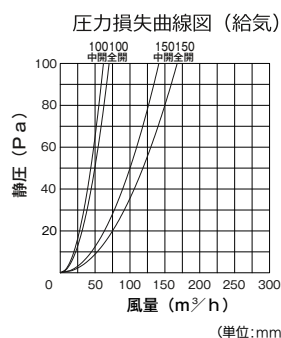

ユニックス 角型レジスター フィルター付

商品コード	品番	A	B	C	D	E	F	価格
583-0991	PRP-100AWFH	147	102	20	98	40	47	1個 2,650円 (税抜き)
583-0992	PRP-150AWFH	207	157	21	148	50	57	1個 4,000円 (税抜き)

●材質:ABS樹脂 ●色:クールホワイト色 ●捕集効率:60%(質量法/JIS15種) ●室内用

最新情報は
こちらから

建築資材

- 物干
- バルコニー・共用部
- 宅配ボックス・ポスト
- 物置
- 鳥獣害対策
- 点検口・床下

換気材

- 束・土台パッキン
- 遮熱・防水・気密・断熱
- 玄関まわり・庭
- 袋・シート・養生

パリアフリー

- 金物
- 接着・テープ・清掃・補修
- 水まわり
- 防犯
- 耐震・防災
- 収納・内装
- ペット用品

建築資材

- 道具・工具
- お役立ちコーナー
- 豆知識
- ご利用方法