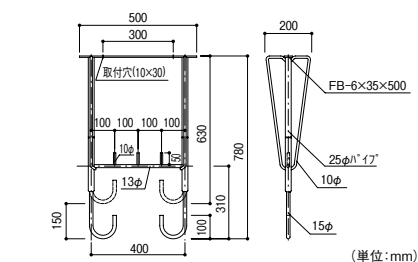

神栄ホームクリエイト	
バルコニー物干金物 アルミ自在型	
293-2501	SK-4153A
1本	5,800円 (税抜き)

神栄ホームクリエイト	
バルコニー物干金物 アルミ自在型	
293-2502	SK-4164A
1本	6,200円 (税抜き)

神栄ホームクリエイト	
バルコニー物干金物 アルミ自在型	
293-2503	SK-4178A
1本	7,000円 (税抜き)

※ 取付金具別途 M10またはM8のボルト、コーチスクリュー等、躯体に合わせてご用意ください。木下地にはP.700にジカ付パーツ(商品コード189-7990)を掲載しています。