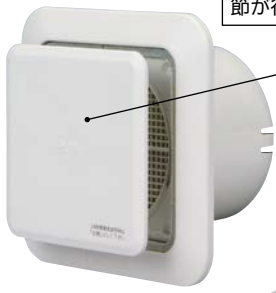

PM2.5を約70%カット!

■従来の花粉フィルターよりもさらに粒子の細かいPM2.5に対応した静電フィルターを採用し高捕集性能と低圧力損失を両立しています。

フェイス中央を
プッシュすると
3段階に風量調
節が行えます。

※ご使用前に
レジスター(SRP-100/150)
にセットしてください。
PM2.5対応フィルター
(FR-PE100/150)