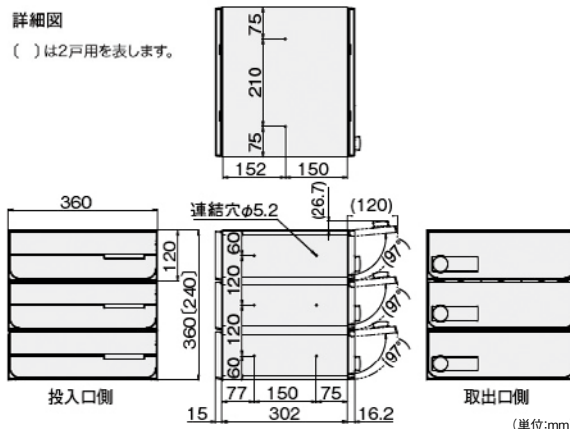

### 取寄せ商品 ナスタ D-ALL 集合ポスト 前入後出 屋内タイプ

商品コード	品番	戸数	色	価格
236-0810	KS-MB3102PU-2LK-S	2段	ステンレスヘアライン	1台 <b>26,600円</b> (税抜き)
236-0820	KS-MB3102PU-2LK-BK		ブラック	(税抜き)
236-0830	KS-MB3102PU-3LK-S	3段	ステンレスヘアライン	1台 <b>39,900円</b> (税抜き)
236-0840	KS-MB3102PU-3LK-BK		ブラック	(税抜き)