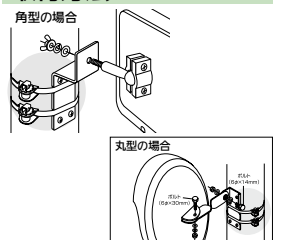

### 取付方法

マイスト  
ボール取付用アタッチメント  
869-0610 5110

1セット 1,100円(税抜き)

●材質:ステンレス●仕上:ユニクロメッキ  
●適用範囲:ボール径φ60~135mm