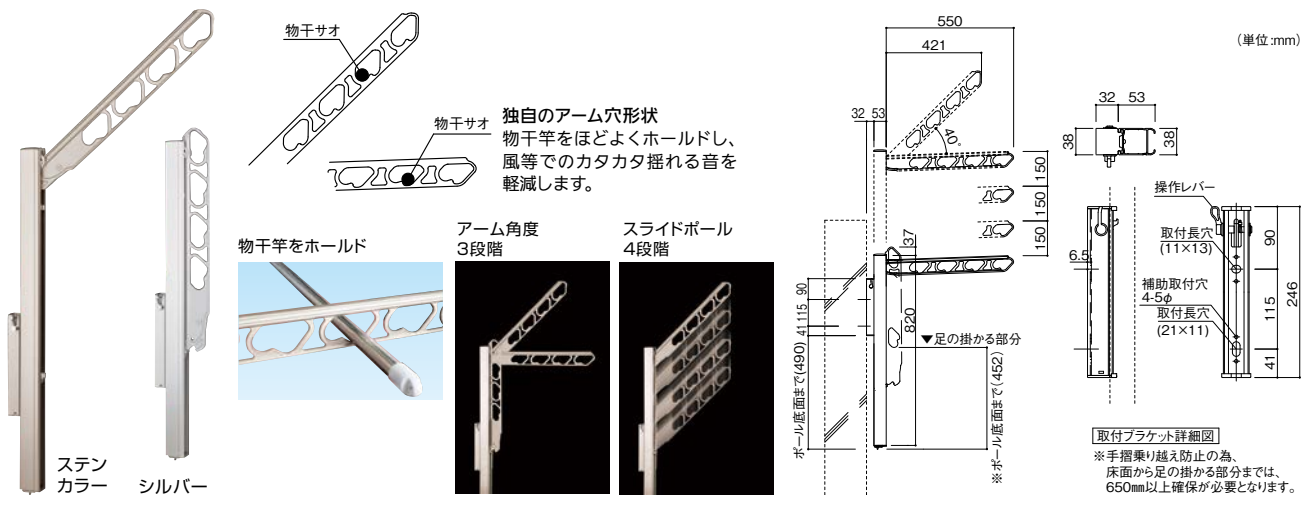

神栄ホームクリエイト バルコニー物干金物縦収納・ポール型

色	商品コード	品番	価格
ステンカラー	293-2471	SK-55ASLP-SC	1本 8,500円 (税抜き)
シルバー	293-2472	SK-55ASLP-SLC	

●材質: 本体/アルミ合金、パイプ/アルミ押出材 ●耐荷重: 30kg/組
※ **ベース取付金具別途** M8のボルト、コーチスクリュー等、躯体に合わせてご用意ください。
P.700にジカ付パーツ(木造:商品コード189-7990)を掲載しています。

ラチェット式で角度がピタッと決まる!

- ■アームを上げるだけで角度調節可能なラチェット機構。
- ■竿を挿したままでも操作できます。
- ■窓脇等、窓壁側の高い位置での使用に適しています。
  (手すり壁や手すりへの設置は手すり乗り越え防止のための脚掛かり寸法(650mm以上)が確保できないため、適しません。)

神栄ホームクリエイト ラチェット式物干金物(窓壁用・上下可動型)

出寸法(mm)	色	商品コード	品番	価格
560	ステンカラー	293-2632	SK-56RF-SC	1本 6,200円 (税抜き)
	ホワイトクリーム	293-2631	SK-56RF-WC	
660	ステンカラー	293-2634	SK-66RF-SC	1本 6,700円 (税抜き)
	ホワイトクリーム	293-2633	SK-66RF-WC	

●材質: アルミ合金 ●耐荷重: 30kg/組
※ **ベース取付金具別途** M8のボルト、コーチスクリュー等、躯体に合わせてご用意ください。
P.700にジカ付パーツ(木造:商品コード189-7990)を掲載しています。