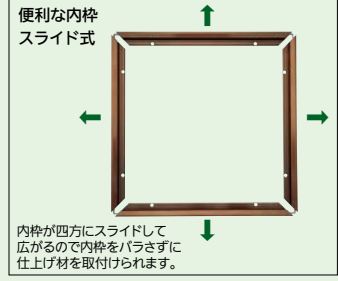

枠詳細図

最新情報は
こちらから

建築資材

- 物干
- バルコニー・共用部
- 宅配ボックス・ポスト
- 物置
- 鳥獣害対策

点検口・床下

- 換気材
- 束・土台パッキン
- 遮熱・防水・気密・断熱
- 玄関まわり・庭
- 袋・シート・養生