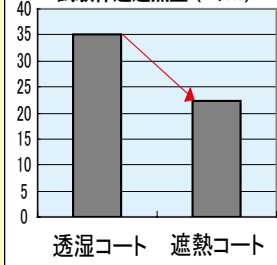

遮熱効果[温度差] 通過熱量差

試験体通過熱量 (W/m²)

ECO 透湿コート
..... 35.0W/m²
ECO 遮熱・透湿コート
..... 22.3W/m²

試験体を通じた熱量を測定。
室内侵入熱量比 1:0.64 = 約35%の熱量を低減