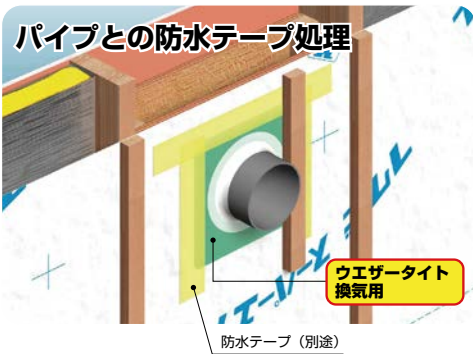

パイプ用

- ■中心部は、伸縮性の高い特殊エラストマーを使用。防水テープを使用しなくてもパイプとの接触部分からの漏水を防ぎます。

【クビ】 ウェザータイトパイプ用

商品コード	呼称	価格
493-7417	φ150用換気口用	1個 490円(税抜き)
493-7416	φ100用換気口用	
493-7415	φ75用エアコン配管用	1個 460円(税抜き)

●材質: ポリエチレン

外形φ50~150mmまでのパイプに対応。

- ■特殊加工のくぼみと伸縮加工したポリエチレン素材で簡単・確実に気密が可能!
- ■パイプとの密着部分はテープ処理不要!
- ■カット部分に段差が付いてカットしやすい形状。
- ■各径のカット位置に▲印があり施工効率アップ。
- ■VP、VU、SU、LP管に対応。