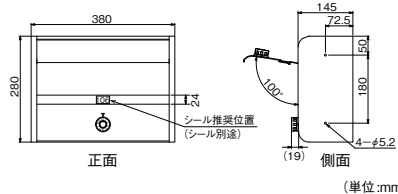

集合住宅、戸建住宅の両方に対応。 静音ダイヤルを採用しているので、操作もしやすい。

- ■壁付可能な薄型の防滴タイプです。
- ■扉に超小型トルクヒンジを採用。扉の閉まる衝撃音を低減。
- ■側板には耐候性、難燃性にすぐれたPC樹脂を採用。
- ■室番号と名札はセパレートタイプで名札のみの差替ができます。

▲ 使用上のご注意

- ●雨水が浸入しても郵便物が濡れにくい構造を採用しております。防水構造ではありませんので、強風雨や諸条件によっては郵便物が濡れることがあります。
- ●名札交換は扉右側から行います。側面に壁がある場合は200mm以上離して設置してください。

ナスタ ポスト 前入前出 防滴タイプ

商品コード	品番	サイズ(mm)	価格
629-0260	KS-MB621S-L	W380×D145×H280	1台 22,000円 (税抜き)

●材質: 本体/ステンレス、側板/PC樹脂 ●静音大型ダイヤル錠付 ※ダイヤル錠の番号は変更できません。

防滴型でエントランスホールのないアパートや戸建住宅にも設置可能。

- ■屋外でも設置ができる防滴型郵便受けです。

連結使用例

▲ 使用上のご注意

- ●完全な防水性能はありません。強い風雨時には郵便物やポスト内部が濡れることがあります。

ダイケン ポステック 防滴薄型タイプ

商品コード	品番	色	サイズ(mm)	価格
776-0040	CSP-106DS	シルバー	W380×D145×H280	1台 21,500円 (税抜き)
776-0041	CSP-106DK	ブラック		

●材質: 本体/ステンレス、側面/PC樹脂、扉/フラップ/アルミ ●静音ダイヤル錠付 ●スノコ、壁面取付ねじ、連結用ねじ・袋ナット付 ※ダイヤル錠の番号は変更できません。

たて型公団タイプのリフォームに。

- ■たて型公団サイズ(BL品番: A4用標準化対応型/縦型SH)と同サイズ(幅・高さ)のためリフォームの交換作業が容易にできます。
- ■標準錠前には、簡単操作で誰にでも自由に解錠番号の設定が可能な可変式ダイヤル錠「myナンバー錠」を採用しました。
- ■角2封筒が収納できます。

(単位:mm)

取寄せ商品 田島メタルワーク メールボックス たて型モデルタイプ

商品コード	仕上	品番	戸数	価格
578-1321	ステンレス	MX-17-2	2段	1台 29,000円 (税抜き)
578-1322	ヘアライン	MX-17-3	3段	1台 43,500円 (税抜き)

●材質: 本体/ステンレスSUS304

運賃 無料(沖縄・離島を除く) 代引不可 お支払い方法が「代引き」のお客様は事前振込みをお願いします。

納期 標準納期 7~10日(メーカー直送) ※取寄せ商品についてはP.869をご一読の上、ご注文をお願いします。

最新情報は
こちらから

1. 建築資材
2. 物干
   - バルコニー・共用部
   - 宅配ボックス・ポスト
   - 物置
   - 鳥獣害対策
   - 点検口・床下
   - 換気材
   - 束・土台パッキン
   - 遮熱・防水・気密・断熱
   - 玄関まわり・庭
   - 袋・シート・養生

1. パリアフリー
2. 金物
   - 接着・テープ・清掃・補修
   - 水まわり

- 防犯
- 耐震・防災
- 収納・内装
- ペット用品

1. 建築資材
2. 道具・工具
   - お役立ちコーナー
   - 豆知識
   - ご利用方法