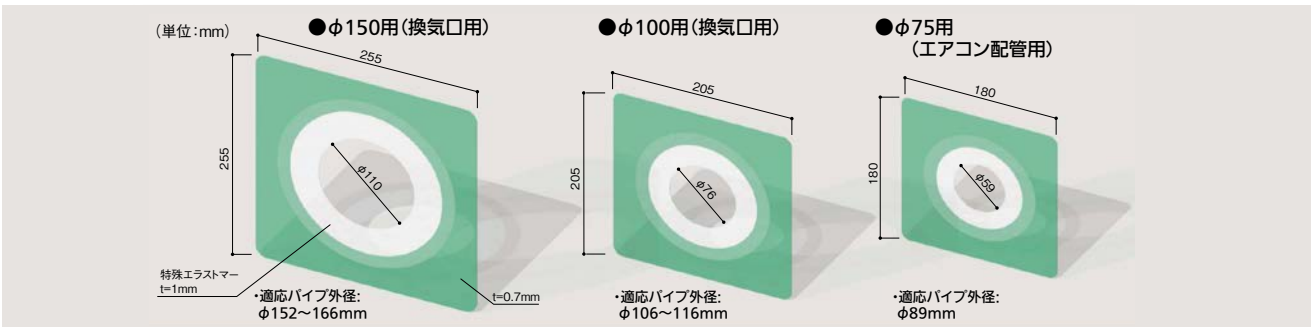

パイプ用

- ■中心部は、伸縮性の高い特殊エラストマーを使用。防水テープを使用しなくてもパイプとの接触部分からの漏水を防ぎます。

【クビ】 ウェザータイトパイプ用

商品コード	呼称	価格
493-7417	φ150用換気口用	1個 490円(税抜き)
493-7416	φ100用換気口用	
493-7415	φ75用エアコン配管用	1個 460円(税抜き)

●材質: ポリエチレン

外形φ50~150mmまでのパイプに対応。

- ■特殊加工のくぼみと伸縮加工したポリエチレン素材で簡単・確実に気密が可能!
- ■パイプとの密着部分はテープ処理不要!
- ■カット部分に段差が付いてカットしやすい形状。
- ■各径のカット位置に▲印があり施工効率アップ。
- ■VP、VU、SU、LP管に対応。