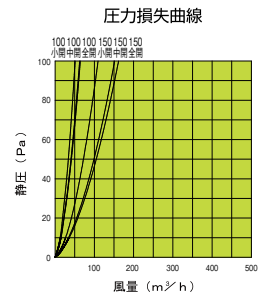

標準タイプ

<セット内容>

断熱シート付

●結露防止に

<セット内容>

- ●PM2.5フィルター
- ●空気清浄フィルター
- ●断熱シート