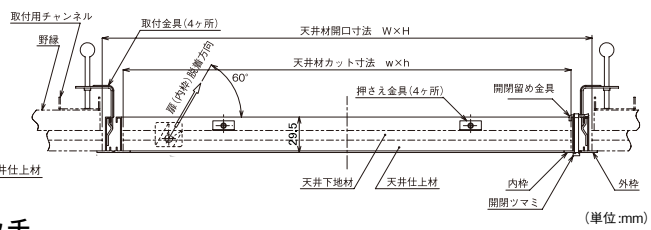

日大工業 ワニハッチ

商品コード	サイズ	外枠天井開口寸法	内枠材切断寸法	入数	価格
886-9030	300	306×306	265×265	10台	1箱(10台入) オープン価格
886-1010	450	456×456	415×415	10台	1箱(10台入) オープン価格
886-9040	600	606×606	565×565	5台	1箱(5台入) オープン価格

●材質:アルミ●付属品:取付金具●色:シルバー
※プラスターボードは付属していません。

幅 6mm の超スリム目地でスッキリ!

- ■指で簡単に開閉できるスライドロック機構。
- ■ロックが内枠目地と同じ幅なので目立ちません。
- ■外枠外側がフラットなので、天井材を開口した後に外枠を取付けることが可能です。