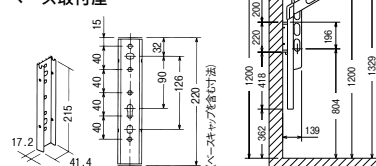

低く取付けた場合、収納時に竿が低い位置になってしまい、手すり乗り越えの危険性があります。下竿の中心から床面まで(足のかかる部分がある場合は、そこから)650mm(公営住宅建設基準による)を確保してください。

寸法図(単位:mm)
手すり高さ1200mmの時の取付位置
高さ調整(130mm×3)

ベース取付座