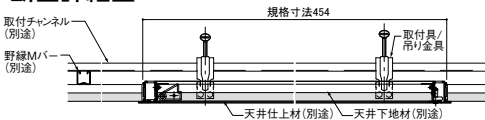

高気密タイプ 天井点検口

ハイハッチの高気密タイプ!

- 外・内枠にパッキンを設け、高い気密性を確保。

断面詳細図

部分詳細図