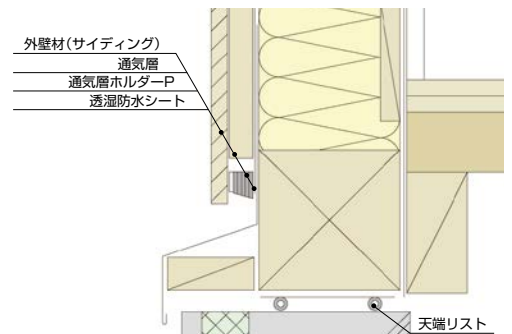

取寄せ商品 日本住環境 イーヴスベンツ® 18/通気層ホルダーP

商品コード	商品名	サイズ(厚×幅×長)	価格
115-3051	イーヴスベンツ®18	18×30×1220mm	1箱(40本入) 83,800円(税抜き)
115-3052	通気層ホルダーP	15×20/15×1220mm	1箱(40本入) 57,000円(税抜き)

●材質: ポリプロピレン樹脂

運賃 無料(沖縄・離島を除く) 代引不可 お支払い方法が「代引き」のお客様は事前振込みをお願いします。

納期 標準納期 4~6日(メーカー直送) ※取寄せ商品についてはP.869をご一読の上、ご注文をお願いします。

最新情報は

こちらから

建築資材

物干
バルコニー・共用部
宅配ボックス・ポスト
物置
鳥獣害対策
点検口・床下

換気材

束・土台パッキン
遮熱・防水・気密・断熱
玄関まわり・庭
袋・シート・養生

バリアフリー
金物
接層・テープ・清掃・補修
水まわり
防犯
耐震・防災
収納・内装
ペット用品

建築資材

道具・工具
お役立ちコーナー
豆知識
ご利用方法