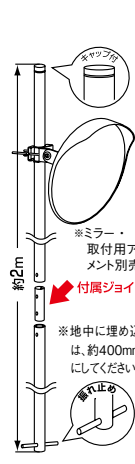

### ポール取付用

マイスト  
ポール取付用アタッチメント  
869-0611 5111

1セット オープン価格

●材質:鉄●仕上:塗装(ポール)  
●サイズ:ポール径φ31.8mm