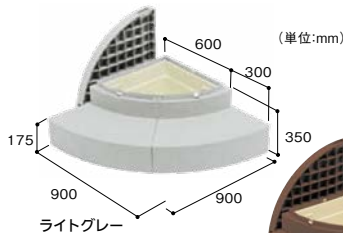

CUB-8060W-3ST
フタを開けるのに
便利な取手付

CUB-R60S

ライトグレー

レッドブラウン