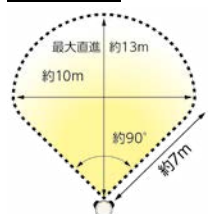

1. 建築資材
2. 物干
   - バルコニー・共用部
   - 宅配ボックス・ポスト
   - 物置
   - **鳥獣害対策**
   - 点検口・床下
   - 換気材
   - 束・土台パッキン
   - 遮熱・防水・気密・断熱
   - 玄関まわり・庭
   - 袋・シート・養生

1. パリアフリー
2. 金物
   - 接着・テープ・清掃・補修
   - 水まわり
   - 防犯
   - 耐震・防災
   - 収納・内装
   - ペット用品
   - **建築資材**
   - 道具・工具
   - お役立ちコーナー
   - 豆知識
   - ご利用方法

ゴミ置場をカラスの被害から守る。

- ■アミ目が細かくカラスのくちばしが中に入らない。
- ■周囲におもり入りロープを縫い込んでいるので、めくれにくい。

- ■戸別収集の上からすっぽりかぶせるタイプ。
- ■上部にはフェンスや壁面に引っ掛けるロープ付。
- ■45Lゴミ袋で2個程度まで使用できます。

- ■全国で使用されているゴミ置き場対策ネット。
- ■マンションの集積所から一軒ごとの個別収集まで対応できます。

イノベックス

我が家のカラスネット

333-1050

1枚 **オープン価格**

- ●材質: ポリエチレン ●サイズ: 0.8m × 0.8m
- ●色: 黄 ●目合い: 約4mm

イノベックス カラスネット

商品コード	サイズ(m)	ゴミ袋集積目安	価格
333-1060	1.5 × 1.5	45L用約1袋	1枚 オープン価格
333-1070	2 × 3	45L用約10袋	1枚 オープン価格
333-1080	3 × 4	45L用約30袋	1枚 オープン価格

●材質: ポリエチレン ●色: 黄 ●目合い: 約4mm

野鳥対策用防鳥ネット。

- ■ポリエチレン製の強力角目織ネットです。
- ■雨風に強く耐久性が抜群。

秦東 ハト・カラス止め止めネット

商品コード	サイズ	価格
147-0900	2 × 4m	1枚 2,000円 (税抜き)

- ●材質: ポリエチレン ●色: ホワイト ●目合い: 9 × 9mm
- ※取付部品は別途ご用意ください。

ネットの取付に P.508

連結金具

ネコや小動物の侵入防止に!

- ■ネコや小動物の歩行・侵入経路に並べる事で建物・敷地内への侵入を防ぎます。
- ■ブロック壁との間に並べて、バルコニーやフェンスの上に固定して鳥害対策にも使用できます。
- ■1セットで約2m分です。

ノムラテック

ネコ・小動物 侵入防止ボード

229-0430

1セット(4枚入) **1,590円** (税抜き)

- ●材質: ポリプロピレン
- ●本体サイズ: 44 × 496 × 14.5mm (4枚入り)
- ●梱包内容: 本体4本、取付用木ねじ16本

慣れを防ぐ変動超音波でネコの糞害やイタズラを軽減。

NEW

本体からバッテリーを取り外して、USB充電が可能です。

- ■独自の変動超音波でネコを傷つけず学習させ、1~2週間で糞尿被害などを軽減します。
- ■センサー感知範囲約100㎡。
- ■バッテリーを取り外しできる充電式で、年間電気代約10円(5回充電/年 想定)。廃棄物削減にも貢献します。
- ■防雨・防塵性能(IP54)ありで、雨の日も安心。

左右角度

上下角度

※発生する音圧レベル(dB)は距離が遠く程弱くなります。(設置場所の環境により数値は多少異なります。)

ユタカマイク

ガーデンパリアIII

674-0311

GDX-3

1台 **15,000円** (税抜き)

- ●本体サイズ: 幅123 × 高さ230 × 奥行111mm ●本体重量: 560g ●付属品: 三脚、USB-AC電源アダプター、USB充電コード、バッテリー(本体に内蔵)、保証書 ●音声出力: 約18~23kHz 約105dB ●充電時間: 約6時間 ●作動回数: 充電1回あたり約1,500回