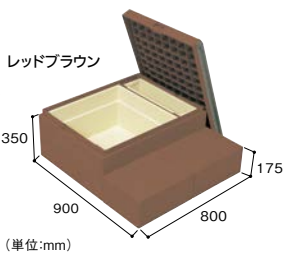

CUB-8060W-3S

レッドブラウン

ライトグレー