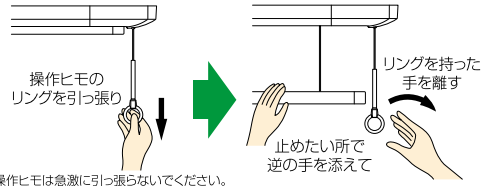

# 目立ちにくいひも操作式。

- ひも一本で竿の高さを設定・解除・収納の操作が行えます。
- 物干竿を天井面から800mm降ろすことができます。
- 調整は50mm刻み。(200mmまでは調整不可)
- 竿をお好みの位置にセットできます。

※操作ヒモは急激に引っ張らないでください。故障や誤作動の原因となります。  
※操作時は内部部品が動くため音が発生します。

- 天井の保護を促す荷重目安ガイド付き。

竿を上げる時は、いったんリングを引き、ゆっくり上げてください。