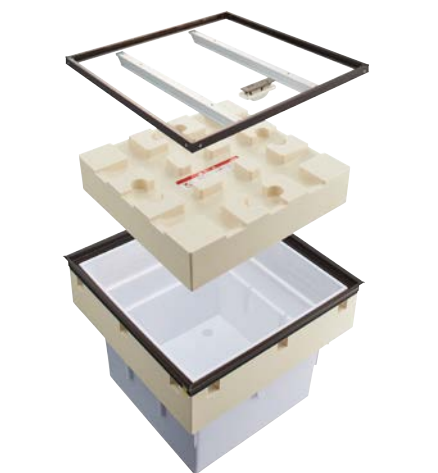

※収納庫内カゴは販売しておりません。