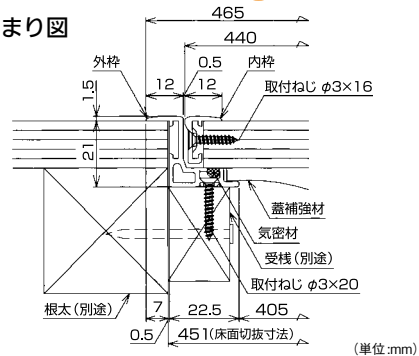

断面納まり図

ダイケン ホーム床点検口

商品コード	品番	色	価格
776-0735	HDCB45	ブロンズ色	1セット <b>5,900円</b> (税抜き)

- 材質: 枠材/アルミ押出型材、取手/亜鉛ダイカスト、蓋補強材/鉄
- 蓋仕上材切断寸法: 428mm