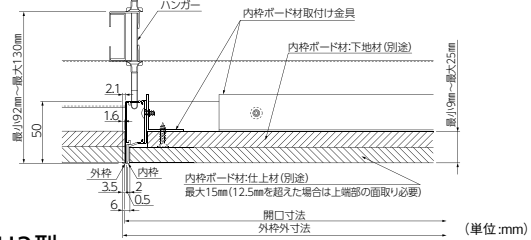

納まり図

ダイケン 天井点検口 CMJ2型

商品コード	品番	開口寸法(mm)	外枠外寸法(mm)	価格
776-0654	CMJ230	301×301	304.2×304.2	1台 8,000円(税抜き)
776-0655	CMJ245	452×452	455.2×455.2	1台 9,200円(税抜き)
776-0656	CMJ260	604×604	607.2×607.2	1台 11,600円(税抜き)

●材質:内枠・外枠・内枠ボード材取付金具/A6063S-T5、スライドロック/アルミダイカスト、ハンガー/SECC●色:シルバー