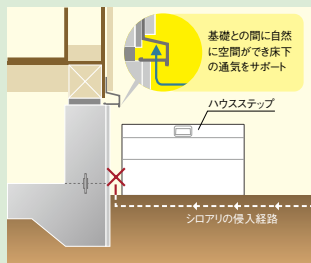

CUB-6040S

勝手口のシロアリ対策になります。

現場作りの踏台は基礎から切り離しにくく、打ち継ぎ部分や穴の処理が困難なため、埋め戻しの土などを通してシロアリが侵入してしまうケースもあります。ハウスステップは基礎部分から離して設置するため、化粧モルタルで基礎の打ち継ぎ面をしっかりと塞ぐことで、シロアリの侵入経路をしっかりとカット。また、水切りからも距離を開けることで、床下換気を妨害しません。