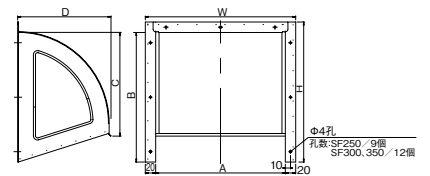

ステンレス製の屋外用換気扇フード。

KGY工業 | ステンレスフード

商品コード	品番	対応換気扇	A×B	C	D	H	W	価格
385-0401	SF-250	羽根直径200	250×250	200		270	290	1個 3,200円 (税抜き)
385-0411	SF-300	羽根直径250	300×300	265	180	320	340	1個 3,500円 (税抜き)
385-0421	SF-350	羽根直径300	350×350	315		370	390	1個 3,800円 (税抜き)

●材質:SUS430 ●仕上:2B仕上 ●板厚:0.4mm ●取付ねじ別途