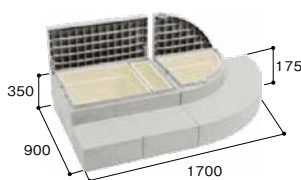

## ユニットの組合せ例

(単位:mm)

CUB-6040 1セット+  
BU-CUB-6040D 1個

CUB-R60S 2セット+  
CUB-8060W-3S 1セット

CUB-R60S 1セット+  
CUB-8060W-3S 1セット

CUB-R60S 2セット

建築資材

物干