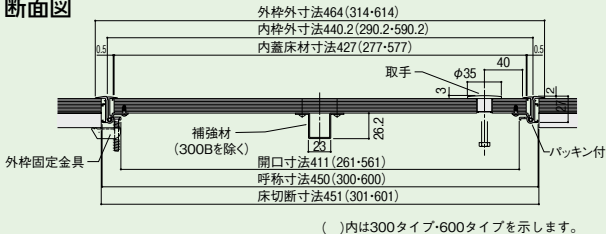

白壁になじむホワイトカラーのスリム目地タイプ。

- ■デザイン・施工性に優れた見付幅6mmの超スリムな目地。
- ■外枠に設けた小さな額縁によりスムーズな取付けが可能です。
- ■コインロックを回すだけで内枠が前に浮き出し開くことができ、取手不要です。
- ■上開きタイプ。内枠の脱落を防止するロックスプリング付きです。

ダイケン 壁点検口 目地タイプ^o ホワイト

商品コード	品番	開口寸法(mm)	内枠下地材切断寸法(mm)	内枠上材切断寸法(mm)	価格
776-0891	WM20W	200×200	161	189	1台 5,400円 (税抜き)
776-0894	WM25W	250×250	211	239	1台 5,700円 (税抜き)
776-0892	WM30W	300×300	261	289	1台 5,800円 (税抜き)
776-0893	WM45W	450×450	411	439	1台 7,200円 (税抜き)

●材質:枠/アルミ(陽極酸化皮膜+粉末塗装) ●付属品:タッピンねじ(φ4×12)、ロックスプリング+受け金具、トラスねじ(M4×6)
※適用壁材(壁仕上材+壁下地材)の厚みは9.5~25mmです。 ※横開きとしては使用できません。

内枠をバラさずに仕上げ材が取付けられる!

- ■内蓋仕上げ材を簡単に取付けられる便利な内枠スライド方式。
- ■専用固定金具の採用で当て木不要。
- ■丸穴加工(1ヶ所)だけで取付けられる取手付。
- ■内枠・外枠間にパッキンを設けた気密型床点検口。

お得バック1箱10台入

416-9020

HNH-K-450B
1箱(10台入) **113,000円** (税抜き)

ナカ工業 ホームハッチ 気密型

商品コード	品番	価格
416-1050	HNH-K-300B	1台 9,200円 (税抜き)
416-1060	HNH-K-450B	1台 11,300円 (税抜き)
416-1070	HNH-K-600B	1台 13,100円 (税抜き)

●材質:枠材/アルミ押出型材、取手/亜鉛ダイカスト、外枠固定金具・補強材/鉄
●内蓋材厚さ:15mm ●色:ブロンズ
●付属品:取手(落とし込み式)、外枠固定金具、補強材(450・600B)、内枠・補強材取付ねじ

断面図

枠詳細図

最新情報は
こちらから

建築資材

- 物干
- バルコニー・共用部
- 宅配ボックス・ポスト
- 物置
- 鳥獣害対策

点検口・床下

- 換気材
- 束・土台パッキン
- 遮熱・防水・気密・断熱
- 玄関まわり・庭
- 袋・シート・養生

※防水仕様ではありません。

断面図

( )内は600タイプを示します。

●Pタイル用仕上げ MAX3.0mm

Pタイル、磁器タイル兼用タイプの床下点検口。

- ■片手で容易な開閉機構。
- ■フレームにパッキンを内蔵し、ガタツキ・防臭効果を向上。
- ■施工性を考慮したスライド式アンカー
- ■内蓋の反転により、Pタイルか磁器タイルの施工ができます。

ナカ工業 ニューハッチ Pタイル・磁器タイル兼用タイプ

商品コード	品番	外蓋寸法(mm)	価格
416-1010	NHE II-450AO	450×450	1台 20,800円 (税抜き)
416-1020	NHE II-600AO	600×600	1台 26,300円 (税抜き)

●材質:枠材/アルミ押出型材、取手/アルミ、底板・補強材・スライド式アンカー/鉄
●付属品:取手(落とし込み式)、底板(内枠にリベット固定済み)、補強材、スライド式アンカー
●安全荷重:450AO・Pタイル仕上・2.2kN(225kgf)、磁器タイル仕上・4.4kN(450kgf)
600AO・Pタイル仕上・1.9kN(200kgf)、磁器タイル仕上・4.4kN(450kgf)

●磁器タイル用仕上げ MAX12.0mm

バリアフリー

- 金物
- 接着・テープ・清掃・補修
- 水まわり

防犯

- 耐震・防災

収納・内装

- ベッド用品

建築資材