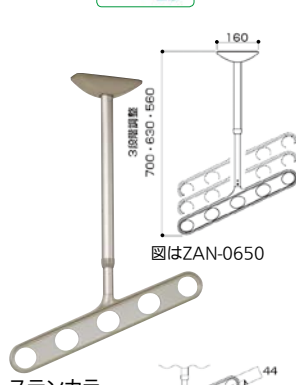

斜めアームで 日当たりや風通しアップ!

図はZAN-0650

ステンカラー

斜めアームのおすすめポイント!

- ① 内側の洗濯物にも日差しが効率よく当たりやすい!
- ② 内側の洗濯物にも風が通りやすい!
- ③ 室内から洗濯物を掛ける際、奥の竿にも手が届きやすい!

1組2本入
取付ねじ付

川口技研 ホスクリーンZA型 水平アーム

高さ調整(mm)	商品コード	品番	色	価格
380 450	189-8112	ZA-0445-DB	ダークブロンズ	1組(2本入) 15,300円 (税抜き)
	189-8111	ZA-0445-ST	ステンカラー	
	189-8113	ZA-0445-PW	ピュアホワイト	
460 530 600	189-8117	ZA-0645-DB	ダークブロンズ	1組(2本入) 15,600円 (税抜き)
	189-8116	ZA-0645-ST	ステンカラー	
	189-8118	ZA-0645-PW	ピュアホワイト	
570 640 710 780	189-8122	ZA-0745-DB	ダークブロンズ	1組(2本入) 15,800円 (税抜き)
	189-8121	ZA-0745-ST	ステンカラー	
	189-8123	ZA-0745-PW	ピュアホワイト	
820 890 960 1030 1100	189-8127	ZA-1145-DB	ダークブロンズ	1組(2本入) 18,200円 (税抜き)
	189-8126	ZA-1145-ST	ステンカラー	
	189-8128	ZA-1145-PW	ピュアホワイト	

●材質:ベース/ステンレス、アーム/アルミ合金、ポール/アルミ押し出し材、ベースカバー/樹脂
●洗濯物目安重量:1組20kgまで●木部取付用タッピンねじφ5×50付

※ **ベース取付金具別途** コンクリートへ取付ける場合は市販のインサートアンカーとボルトをご用意ください。

川口技研 ホスクリーンZAN型 斜めアーム

高さ調整(mm)	商品コード	品番	色	価格
480 550	189-8132	ZAN-0450-DB	ダークブロンズ	1組(2本入) 16,000円 (税抜き)
	189-8131	ZAN-0450-ST	ステンカラー	
	189-8133	ZAN-0450-PW	ピュアホワイト	
560 630 700	189-8137	ZAN-0650-DB	ダークブロンズ	1組(2本入) 16,200円 (税抜き)
	189-8136	ZAN-0650-ST	ステンカラー	
	189-8138	ZAN-0650-PW	ピュアホワイト	
670 740 810 880	189-8142	ZAN-0750-DB	ダークブロンズ	1組(2本入) 16,400円 (税抜き)
	189-8141	ZAN-0750-ST	ステンカラー	
	189-8143	ZAN-0750-PW	ピュアホワイト	

●材質:ベース/ステンレス、アーム/アルミ合金、ポール/アルミ押し出し材、ベースカバー/樹脂
●洗濯物目安重量:1組20kgまで●木部取付用タッピンねじφ5×50付

※ **ベース取付金具別途** コンクリートへ取付ける場合は市販のインサートアンカーとボルトをご用意ください。