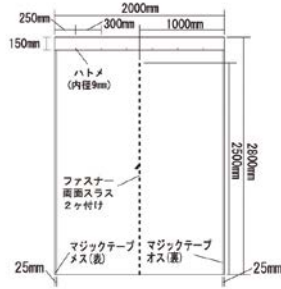

簡易の間仕切カーテン。工事中のゴミやホコリの流出を防ぎます。

エムエフ リフォームカーテン

115-3162
1枚 **オープン価格**

- ■別売の突っ張りスタンドと合わせて簡易に部屋や廊下の間仕切りに使えます。
- ■中央部にあるファスナーで、出入りできます。
- ■両端下部のマジックテープで連結が可能。
- ■半透明で、ブルーシートのように目立たず、リフォーム工事に最適。