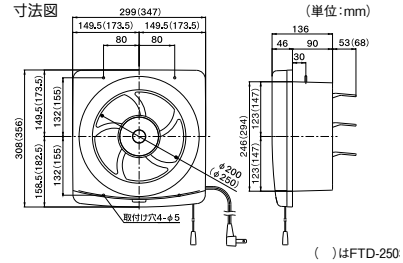

高須産業 | 換気扇オイルバックタイプ

商品コード	品番	定格周波数 (Hz)	定格入力 (W)	風量 (m³/H)	騒音 (dB)	開口寸法 (mm)	価格
840-2190	FTD-200	50	18(22)	520(500)	41	250×250	1台 10,300円 (税抜き)
840-2195	FTD-250	(60)	25(27)	810(790)	(40)	300×300	1台 10,800円 (税抜き)

●材質:ポリプロピレン樹脂他 ●定格電圧:100V ●電源コードプラグ付 (有効長0.7m)