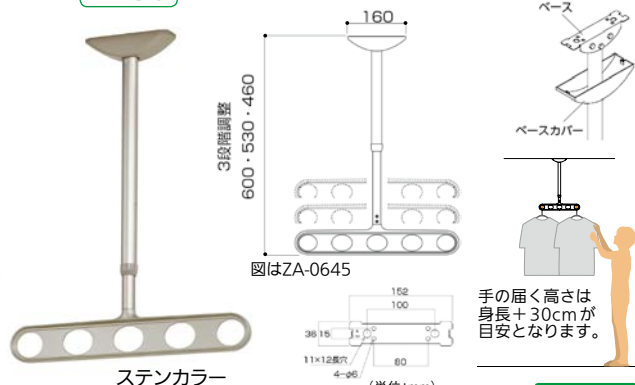

## すっきり スタンダードタイプ

図はZA-0645

ステンカラー

手の届く高さは  
身長+30cmが  
目安となります。

1組2本入  
取付ねじ付