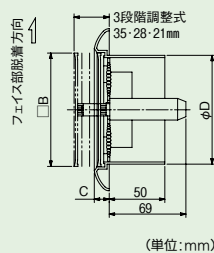

花粉の侵入を大幅カットしてくれる角型レジスター。 (別売の花粉・DEP対策エアフィルターが必要です)

■フィルターは水洗い可能。3～5回を限度とし、その後は新しいフィルターに交換してください。

※交換フィルターは施主様から直接メーカーにお申し込みいただけます。商品に同梱しているお申し込み書を必ず施主様にお渡しください。