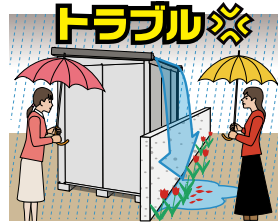

- 内部寸法: 間口/2144mm、奥行/1752mm
- 開口部: 間口/1238mm、高さ/1850mm

- 雪が少ない地域は一般型、雪が多い地域は多雪型をお選びください。

- 連動吊り戸だから開閉が軽くて静か。

- 軒樋・たて樋付で雨水トラブルがなく安心。

- 耐久性と滑りに配慮のアルミレール。

- ※寒冷地・高地では冬期中、樋をはずしておく事をお勧めします。

- 凸がなく傷みにくく安心。