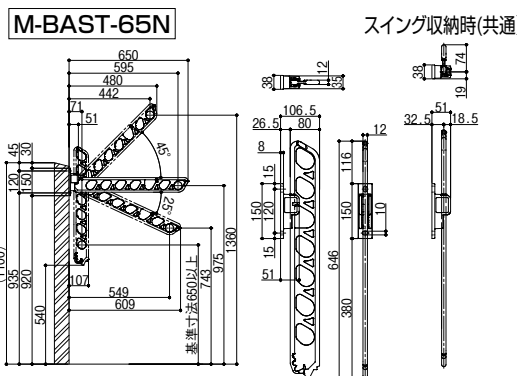

寸法図・施工図

スイング収納時(共通)

⚠ 施工上のご注意

- ●手すり乗り越えの危険防止のため、下竿の中心から床面まで(足のかかる部分がある場合は、そこから)650mm(公営住宅建設基準による)を確保してください。