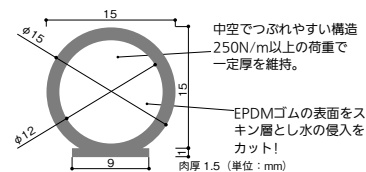

天端リストはパッキンを基礎に向けて置いてください。

日本住環境 | 天端リスト100

商品コード	サイズ(厚み×巾×長さ)	価格
115-3022	15×100mm×20m	1巻 21,700円 (税抜き)

●材質: EPDMゴム、ポリエチレン樹脂