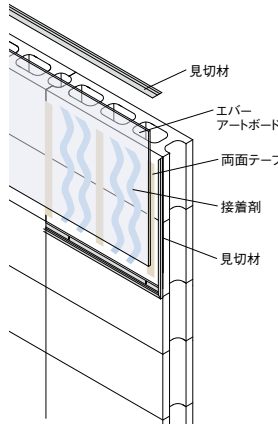

施工前

カラーバリエーション

●木柄

ダークパイン ナチュラルパイン ホワイトパイン ブラウンエボニー

●木柄

ジャラ ライムストーン トラパーチン ホワイトマーブル

●メタル

マットホワイト マットダークグレー マットブラック ラスティコッパー