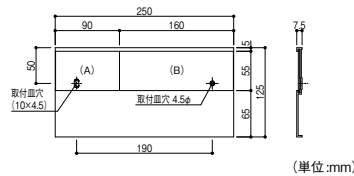

神栄ホームクリエイト 室名札

商品コード	品番	材質	価格
293-4360	SK-602H	アルミ・樹脂	1枚 2,200円 (税抜き)
293-4260	SK-602A	アルミ・木	1枚 2,800円 (税抜き)
293-4270	SK-602S	ステンレス・木	1枚 2,800円 (税抜き)