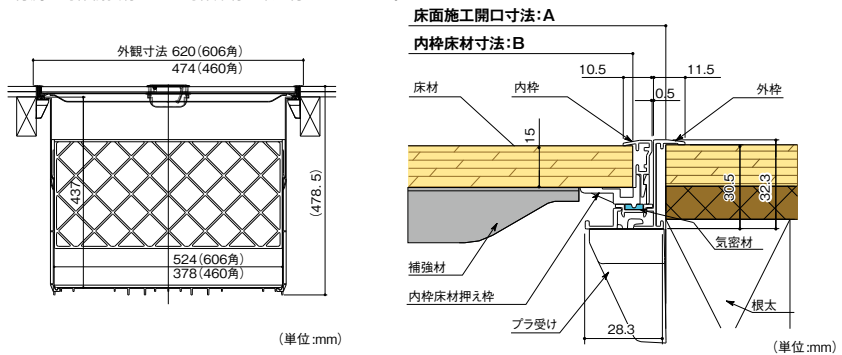

### ●カラーバリエーション

ブロンズ シルバー

SFC460タイプ(62L)  
ビール大ビン25本

SFC606タイプ(120L)  
ビール大ビン49本