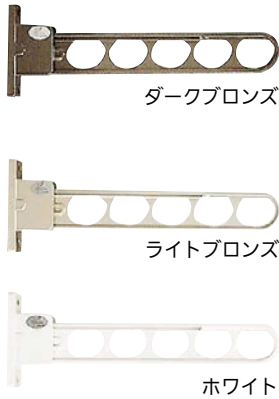

集合住宅のベランダ壁に最適。

■水平・45°と干す位置を調整できます。

川口技研 ホスクリーン HC型

寸法(mm)	商品コード	品番	色	価格
450	189-7734	HC-45-DB	ダークブロンズ	1組(2本入) (税抜き) 10,700円
	189-7733	HC-45-LB	ライトブロンズ	
	189-7732	HC-45-W	ホワイト	
550	189-7738	HC-55-DB	ダークブロンズ	1組(2本入) (税抜き) 11,200円
	189-7737	HC-55-LB	ライトブロンズ	
	189-7736	HC-55-W	ホワイト	
650	189-7741	HC-65-DB	ダークブロンズ	1組(2本入) (税抜き) 12,800円
	189-7743	HC-65-LB	ライトブロンズ	
	189-7742	HC-65-W	ホワイト	

●材質: 本体/アルミ合金、スライド部/SUS304ナイロンコーティング
●洗濯物重量目安: 1組30kgまで

※取付金具別途 P.700ホスクリーン取付パーツをご覧ください。

寸法図 (単位:mm) □ 内寸法は可動のために必要な寸法です。

▲ 施工上のご注意

●手すり乗り越えの危険防止のため、下竿の中心から床面まで(足のかかる部分がある場合は、そこから)650mm(法律や各種規準による)を確保してください。

最新情報は
こちらから

建築資材

物干

- バルコニー・共用部
- 宅配ボックス・ポスト
- 物置
- 鳥獣害対策
- 点検口・床下
- 換気材
- 束・土台パッキン
- 遮熱・防水・気密・断熱
- 玄関まわり・庭
- 袋・シート・養生

雨戸の戸袋などの出っ張りに対応!

下折れ収納

下折れ収納したい場合はねじをゆるめてロック解除します。

寸法図 (単位:mm) □ 内寸法は可動のために必要な寸法です。

川口技研 ホスクリーン HKL型

寸法(mm)	商品コード	品番	色	価格
652	193-9521	HKL-65-DB	ダークブロンズ	1組(2本入) (税抜き) 15,400円
	193-9524	HKL-65-LB	ライトブロンズ	
	193-9536	HKL-65-W	ホワイト	
844	193-9539	HKL-85-DB	ダークブロンズ	1組(2本入) (税抜き) 17,900円
	193-9538	HKL-85-LB	ライトブロンズ	
	193-9537	HKL-85-W	ホワイト	
	193-9531	HKL-85-BL	ブラック	

●材質: 本体/アルミ合金、スペーサー/耐候・耐摩耗性樹脂、金具・ねじ類/ステンレス
●洗濯物重量目安: 1組30kgまで ●取付金具付属(木部取付用コーチスクリュー付 φ8×90)

ロングベース仕様

戸袋やシャッター等の上設置した場合でも、出っばりを受けて斜め下にセットできます。

HKL-85は、全長が844mmと長いため、次のようなケースに最適です。

- ●斜め下にして、より竿位置を下げたい場合。
- ●サッシガラス面から距離を取りたい場合。

▲ 施工上のご注意

●手すり乗り越えの危険防止のため、下竿の中心から床面まで(足のかかる部分がある場合は、そこから)650mm(法律や各種規準による)を確保してください。

建築資材

- 道具・工具
- お役立ち
- コーナー
- 豆知識
- ご利用方法