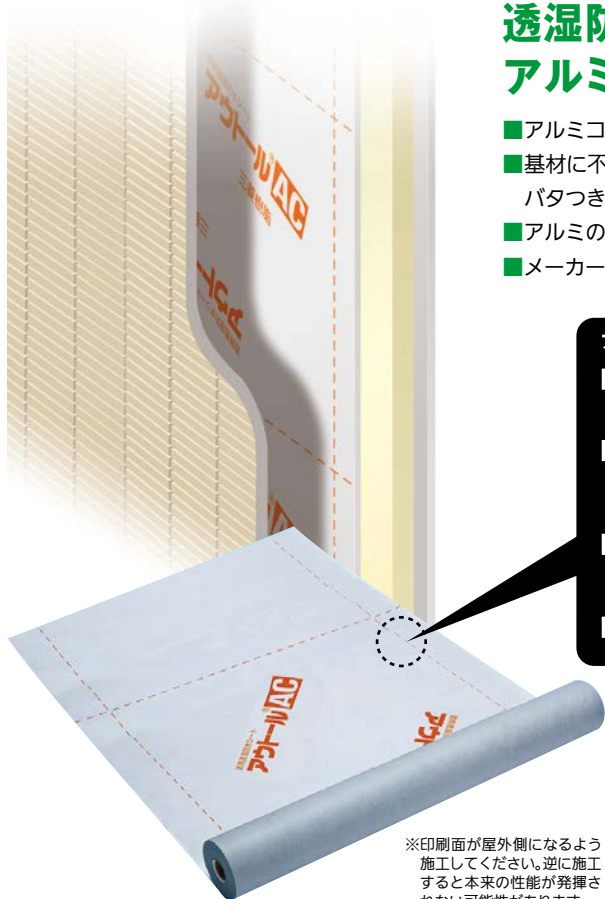

最新情報は
こちらから

建築資材

- 物干
- バルコニー・共用部
- 宅配ボックス・ポスト
- 物置
- 鳥獣害対策
- 点検口・床下
- 換気材
- 束・土台パッキン
- 遮熱・防水・気密・断熱
- 玄関まわり・庭
- 袋・シート・養生

- パリアフリー
- 金物
- 接着・テープ・清掃・補修
- 水まわり
- 防犯
- 耐震・防災
- 収納・内装
- ペット用品
- 建築資材
- 道具・工具
- お役立ちコーナー
- 豆知識
- ご利用方法

遮熱機能をプラスしたエコな透湿・防水シート 透湿防水シートの両面に アルミコーティングをプラス!

- ■アルミコート層を表裏に有することで、赤外線を88%除去(メーカー計測値)。
- ■基材に不織布を使用することにより製品の厚みが増し、パタつきが少なく、施工しやすい。
- ■アルミの酸化劣化を進みにくくするため、アルミを樹脂層で保護しています。
- ■メーカー独自のコート技術により、透湿防水シートに遮熱性能を付与しました。