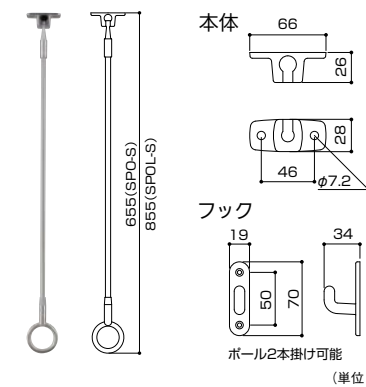

着脱可能なバルコニー物干。

- 強風時には、ポールをはずすことができます。
- ポールは天井を傷めにくいようフリー可動となっています。
- 前後左右 15° の傾斜に対応します。

▲ 施工上のご注意

- 窓ガラス等にぶつからないよう、距離をとって設置してください。
  (水平天井の場合に必要な距離: SPO-S = 330mm、
  SPOL-S = 400mm)

川口技研 ホスクリーンSPO型

商品コード	品番	高さ(mm)	価格
189-7898	SPO-S	655	1本 8,700円 (税抜き)
189-7899	SPOL-S	855	1本 9,000円 (税抜き)

● 材質: ステンレス、樹脂 ● 取付ねじ: 本体用/4.5×35、フック用/3.5×25

公園タイプのバルコニー物干。

- スライド部を内部構造にし、本体パイプから溝をなくすことによって、より安全性が高まりました。
- スライド部に樹脂パーツを使用し、作動性を向上しています。
- 新設の場合、物干用インサート(別途)はコンクリート打設前に取付けてください。

仕様

- 材質: 本体/アルミ(アルマイト処理)
  スライドパーツ/樹脂
- 高さ2段調整