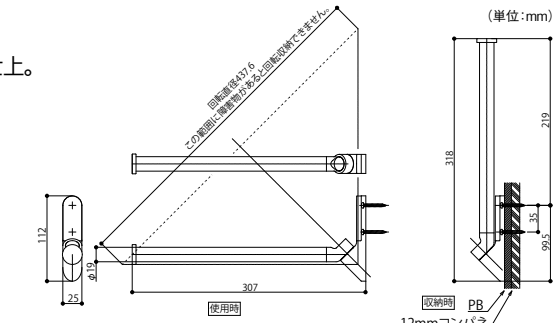

KAWAJUN ランドリーバー

商品コード	品番	価格
639-0329	SC-329-XC	1本 6,600円 (税抜き)

●材質: 亜鉛ダイキャスト+ステンレス ●付属品: ◎なべタッピンねじφ4×30(SWCH)2本、M4パネ座金2ヶ ●仕上げ: クローム+鏡面 ●耐荷重: 98N(10kgf)

パリアフリー

- 金物
- 接着・テープ・清掃・補修
- 水まわり
- 防犯
- 耐震・防災
- 収納・内装
- ベッド用品

建築資材

- 道具・工具
- お役立ちコーナー
- 豆知識
- ご利用方法