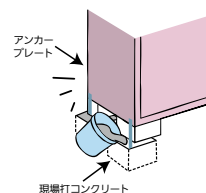

取寄せ商品 田窪工業所 グランプレステージ ジャンプ

ちょっとした収納に便利に使える物置。

- ■吊り戸式だから開閉が「軽い」「静か」「スムーズ」。
- ■レベル調整簡単なアジャスター付。(0~35mm調整可能)
- ■サビに強い高級焼付塗装。
- ■たて置きタイプならスキーやポールなどの長物も収納できます。(ネット棚1枚付)
- ■使い勝手の良い仮ロック機能を備えた2ロックシステム錠です。(鍵2本付)

取寄せ商品 田窪工業所 グランプレステージ ジャンプ GP-175A

商品コード	棚タイプ	品番	色	価格
363-8101	全面棚タイプ	GP-175AF MW	ムーンホワイト	1棟 115,000円 (税抜き)
363-8102		GP-175AF CB	カーボンブラウン	
363-8104		GP-175AF TR	トロピカルオレンジ	
363-8103		GP-175AF DB	ディープブルー	
363-8105		GP-175AF SW	シルクホワイト	
363-8106	たて置きタイプ	GP-175AT MW	ムーンホワイト	
363-8107		GP-175AT CB	カーボンブラウン	
363-8108		GP-175AT TR	トロピカルオレンジ	
363-8109		GP-175AT DB	ディープブルー	
363-8110		GP-175AT SW	シルクホワイト	

- ●床面積:0.9㎡(0.27坪) ●ブロック必要数6ヶ(別途ご用意ください) ●床耐荷重:359kg
- ●アンカープレート付(転倒防止兼用金具)

取寄せ商品 田窪工業所 グランプレステージ ジャンプ GP-179A

商品コード	棚タイプ	品番	色	価格
363-7341	全面棚タイプ	GP-179AF MW	ムーンホワイト	1棟 145,000円 (税抜き)
363-7342		GP-179AF CB	カーボンブラウン	
363-7343		GP-179AF TR	トロピカルオレンジ	
363-7344		GP-179AF DB	ディープブルー	
363-7345		GP-179AF SW	シルクホワイト	
363-7351	たて置きタイプ	GP-179AT MW	ムーンホワイト	
363-7352		GP-179AT CB	カーボンブラウン	
363-7353		GP-179AT TR	トロピカルオレンジ	
363-7354		GP-179AT DB	ディープブルー	
363-7355		GP-179AT SW	シルクホワイト	

- ●床面積:1.53㎡(0.46坪) ●ブロック必要数6ヶ(別途ご用意下さい) ●床耐荷重:610kg
- ●アンカープレート付(転倒防止兼用金具)

GP-177A(奥行750mmタイプ)はファーストリフォームWebサイトにて取扱いしています。

運賃 無料(沖縄・離島を除く) 代引不可 お支払い方法が「代引き」のお客様は事前振込みをお願いします。 納期 標準納期 5~7日(メーカー直送) ※個人宅へのお届けはできません。
※取寄せ商品についてはP.869をご一読の上、ご注文をお願いします。 ※商品のみ販売です。組立て、施工はお客様にてお願いします。

■ご注文いただく際のご注意

- ●(準)防火地域内や更地の新築の場合は、床面積に関係なく確認申請が必要です。詳しくは各地の建築課にご相談ください。
- ●安全が確認できない場所には設置しないでください。

■組立ての際のご注意

- ●指定の基礎工事を必ず行ってください。指定の工事が行われていないと倒壊、又は破損してケガをする可能性があります。※各物置の施工に必要なブロック数は、商品ページをご参照ください。
- ●強風による転倒防止対策を行ってください。

- ●アンカープレートによるブロック簡易基礎

- ●ワイヤー使用の転倒防止方法

詳しくはWeb商品ページをご確認ください。

最新情報は
こちらから

建築資材