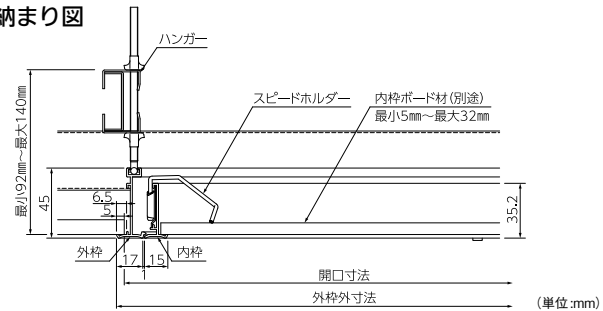

納まり図

ダイケン 天井点検口 CDZZ型

商品コード	品番	開口寸法(mm)	外枠外寸法(mm)	価格
776-0657	CDZZ45	454×454	464×464	1台 7,600円(税抜き)

●材質:内枠・外枠・ヒンジ材/A6063S-T5、コインロック/亜鉛ダイカスト、スピードホルダー/SPCC、脱落防止樹脂/樹脂、ハンガー/SECC●色:ブラック