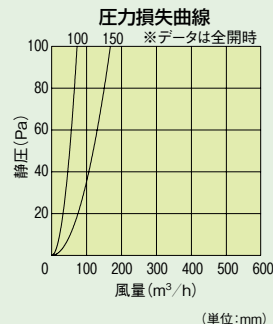

花粉の侵入を大幅カットしてくれる角型レジスター。 (別売の花粉・DEP対策エアフィルターが必要です)

■フィルターは水洗い可能。3～5回を限度とし、その後は新しいフィルターに交換してください。

※交換フィルターは施主様から直接メーカーにお申し込みいただけます。商品に同梱しているお申し込み書を必ず施主様にお渡しください。