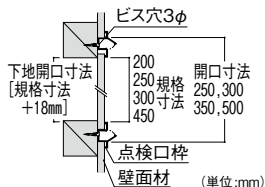

壁面施工図

最新情報は
こちらから

建築資材

物干

バルコニー・共用部

宅配ボックス・ポスト

物置

鳥獣害対策

点検口・床下

換気材

束・土台パッキン

遮熱・防水・気密・断熱

玄関まわり・庭

袋・シート・養生

バリアフリー

金物

接着・テープ・清掃・補修

水まわり

防犯

耐震・防災

収納・内装

ペット用品

建築資材

道具・工具

お役立ち

コーナー

豆知識

ご利用方法