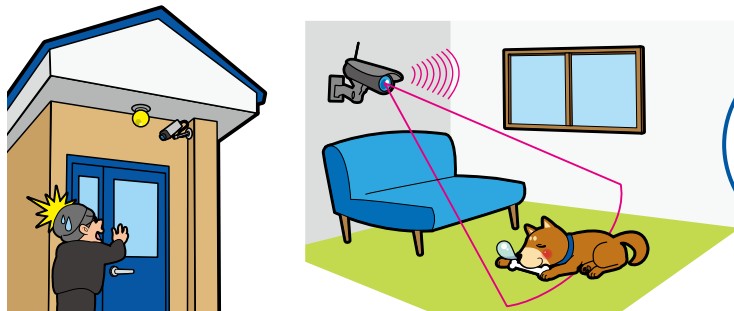

朝日電器

増設用ポータブルモニター子機
664-0533 DHS-A20P

1台 オープン価格

● 付属品: 壁掛用木ネジ2本、壁掛用アンカー2本、充電台用ACアダプター(コード長約1.8m)電池パック

■ 1台の親機に玄関カメラ子機3台まで登録可能。

■ 水平画角約130° 広角カメラ。

■ 乾電池式でどこでも設置。

※機器の詳細に関しては、モニター親機&ポータブル子機セットの【玄関カメラ子機】をご覧ください。

朝日電器

増設用玄関カメラ子機
664-0534 DHS-C22

1台 オープン価格

● 付属品: カメラ用フロントパネル1枚、壁掛用木ネジ2本、壁掛用アンカー2本

ワイレスカメラ

防犯カメラは何かあったときの動かぬ証拠! 設置してあるだけで窃盗犯への威嚇効果もあります。スマホで映像をチェックできる機種なら、家やペットの様子を外から確認できます。

ワイレスで手軽に導入できるホームセキュリティ。

内容