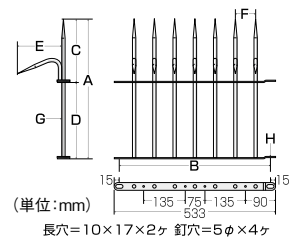

玉橋商店 STアムレット忍び返し

商品コード	品番	寸法(mm)							価格	
		A	B	C	D	E	F	G		H
377-0310	TH-DB350TS	350		150	200					1台 5,500円 (税抜き)
377-0320	TH-DB500TS	500	500	200	300	105	70	9	3×25	1台 6,500円 (税抜き)

●材質:溶融亜鉛メッキ(スチール)/電解メッキ(ステンSUS304)
●付属品(1枚に付き各2個付き):ボルト・ナット・ワッシャー ※アンカー等の躯体取付部品は含まれておりません。