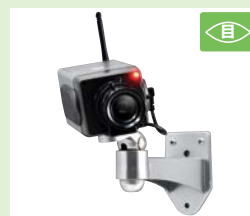

ダミーカメラで威嚇する
→P.710