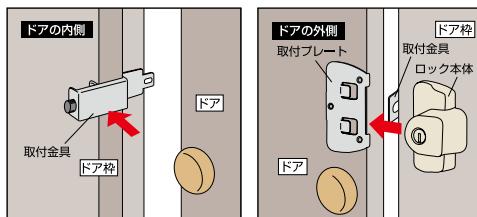

出典(財) 都市防犯研究センター

ドロボーは **音や光が嫌い**

侵入する姿を見られたくないので明かりを嫌がります。センサーライトなどの光で威嚇すると効果的です。また、音を出して周りに気づかれるのを嫌がりますので、警報器などを取り付けると効果的です。

ドロボーは **見られるのが嫌い**

顔を見られたくないので、近所の目やカメラを嫌がります。防犯カメラで監視をしたり、ダミー式のカメラで威嚇しましょう。

空き巣対策と押し入り対策

泥棒は侵入に5分以上かかるとあきらめやすい。1つのドアに2つ以上の鍵をつければ、侵入に要する時間を増やすことが可能!

また、近年利用の多い通販や宅配の機会を狙って、配達員を装う押し入りや強盗も。警察庁も「非対面」での荷物の受取りを推進している。玄関口での非対面には宅配ボックスやインターホン、ドアチェーンがおすすめ!

本締錠は 面付本締錠
P.431

宅配ボックスは リシムワイド
P.594

在宅、不在の判別がつかない高い防犯性。

- 3方向アンチピッキングピン採用でキー違い200万通り(キー4本付)。
 - 穴あけの必要がなく、賃貸物件にも最適な補助錠。
- ※内開きドアには取付できません。

取付可能寸法

取付方法

取付金具をドア枠に固定します。

ドアに取付プレートを両面テープで貼り付け、そこにロック本体を装着して完了。
ほとんどのドアは両面テープでの取付が可能です。もし玄関ドアの表面(ロック本体取付面)が平らでなく凸凹が激しい場合は、付属のねじを使用してねじ止めておいてください。