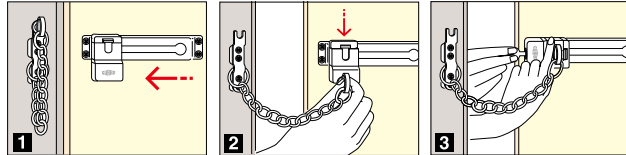

取付上のご注意

使用可能範囲

使用できません

ドアチェーンやドアガードは P.460

外出時の施錠方法

1 ロック本体をレールに差し込みスライドさせ、扉の外にです。
2 ドアのすき間に手を入れてチェーンをセットします。
3 キーを締め、ドアもロックして完了です。

帰宅時の開錠方法

1 ドアのロックを開錠し、チェーンが引っ張られないようにすき間を開ける。
2 ロック本体にキーを差し込み、開錠する。
3 チェーンボルトを外し、ドアを開ける。