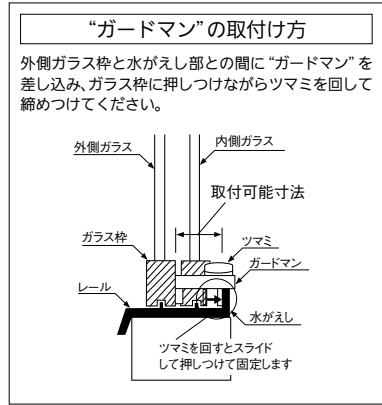

つまみが大きく回しやすい! サッシ窓用補助錠。

➔ 10個入ならさらにお得!

お得パック 1セット10個入 お買得

売れ筋 人気があります

ガードロック ガードマン10個入

商品コード	カラー	品番	価格
070-0420	ブロンズ	NO.390B	1セット(10個入り) 6,090円 (税抜き)
070-0421	シルバー	NO.390S	

ガードロック ガードマン

商品コード	カラー	品番	価格
083-2655	ブロンズ	NO.390B	1個 609円 (税抜き)
083-2656	シルバー	NO.390S	

●材質:亜鉛合金 ●取付可能寸法:27~44mm

ストッパーつまみを押さえないと開錠できない安心設計。

■ストッパーつまみは振動によるゆるみも防止します。

ストッパーつまみ付のビッグタイプ。

■ビッグサイズだから窓からベランダまで使用できます。

ガードロック ガードマンV

商品コード	カラー	品番	価格
868-0220	ブロンズ	NO.330B	1個 1,318円 (税抜き)
868-0210	シルバー	NO.330S	

●材質:亜鉛合金 ●取付可能寸法:27~44mm ※振動によるゆるみを防止するストッパー付。

ガードロック ガードマンVスーパービッグ

商品コード	カラー	品番	価格
868-0230	ブロンズ	NO.335B	1個 1,764円 (税抜き)
868-0240	シルバー	NO.335S	

●材質:亜鉛合金 ●取付可能寸法:26.5~52mm ※ビッグサイズだから窓からベランダまで使用できます。 ※振動によるゆるみを防止するストッパー付。