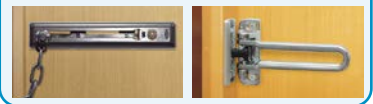

ドアチェーンやドアガードは P.460