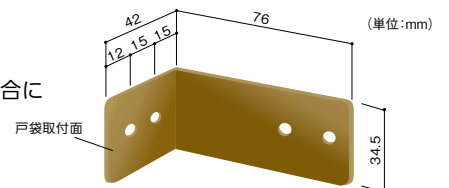

(単位: mm)

取寄せ商品 【川口技研】 ホーム面格子用壁付ブラケット

商品コード	品番	色	価格
193-9761	G-KB-4	ブロンズ	1袋(4個入) 5,250円 (税抜き)

● 付属品: ナバタツピンねじ5×50mm 8本

取寄せ商品 【川口技研】 ホーム面格子戸袋取付L金具

商品コード	色	価格
193-9763	ブロンズ	1袋(2個入) 1,800円 (税抜き)

● 付属品: 木製戸袋用トラスタツピンねじ5×20 4本、金属製戸袋(薄型)用トラス小ねじM4×8 4本、袋ナットM4用 4個、金属製戸袋用トラス小ねじM4×16 4本、六角ナットM4用 4個

【運賃】 1回のご注文合計金額が3,000円(仕切り価格・税抜き)以上の場合、送料無料(沖縄・離島を除く) 【代引不可】 お支払い方法が「代引き」のお客様は事前振込みをお願いします。

【納期】 標準納期 4~7日(メーカー直送) ※取寄せ商品についてはP.869をご一読の上、ご注文をお願いします。 ※日・祝日のお届け日指定、個人宅へのお届けはできません。

最新情報は
こちらから

防犯

ドア・引戸の防犯

窓の防犯

ここにも防犯

パリアフリー

金物

収納・内装

建築資材

水まわり

防犯

耐震・防災

ペット用品

接着・テープ・清掃・補修

道具・工具

お役立ちコーナー

豆知識

ご利用方法