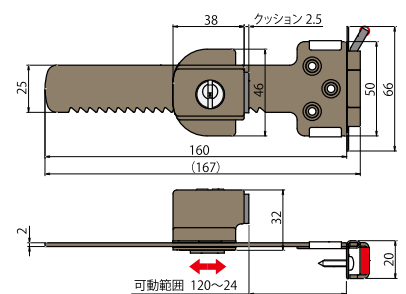

ドアにも引戸にも使える内締錠。

- 本体の幅が小さく家具や机などにも取付けできます。

※平受金具を使用する場合は10mmの穴をあけます。
※ロック時のカンスキの長さは約13mmです。

取付例

アルミドア	木製ドア	家具什器・キャビネット	引違い戸

日本ロックサービス インサイドロック

商品コード	品番	色	価格
819-0410	DS-1N-2U	ブロンズ	1セット オープン価格
819-0415	DS-1N-1U	シルバー	

- 材質: 亜鉛合金 ●本体サイズ: W25×D23×H60mm ●受サイズ: W20×H49×D19mm
- 平受サイズ: W19×H49×t2.5mm ●キー2本付
- ステン皿タッピングM3.5×20mm4本付(鍵本体およびストライク、平受パーツ取付用)

アルミ・木製引違い戸用の補助錠。

- 玄関などの引違い戸をワンドア・ツーロックにすることができます。
- 鍵は防犯性の高いディンプルキーを採用。
- ドリルねじで簡単取付けでも、優れた破壊強度。
- 非常時にはピンを引き抜くことで、施錠状態でも屋内から脱出できる非常脱出機構付き。
- 勝手は左右兼用。

寸法図

非常脱出機構

緊急・非常時に、ピンを上へ抜くとプレートがベースと分離し、引戸の開閉が可能になります。

取付対応寸法

框(タテ枠)80mm以下、戸厚20mm以上、
チリ(戸と戸の隙間)5mm以上

日中製作所

防犯錠D型

482-0310 200-U