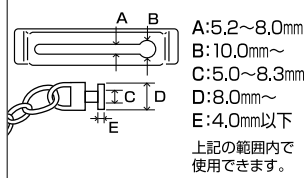

取付上のご注意

使用可能範囲

使用できません

ドアチェーンやドアガードは P.460

外出時の施錠方法

1 ロック本体をレールに差し込みスライドさせ、扉の外にです。
2 ドアのすき間に手を入れてチェーンをセットします。
3 キーを締め、ドアもロックして完了です。

帰宅時の開錠方法

1 ドアのロックを開錠し、チェーンが引っ張られないようにすき間を開ける。
2 ロック本体にキーを差し込み、開錠する。
3 チェーンボルトを外し、ドアを開ける。