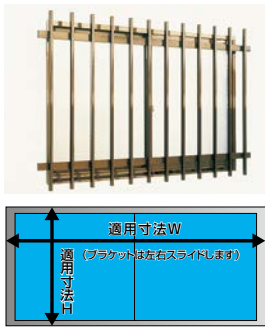

施工方法

図のように粘着テープのハクリ紙をはがして、指先で強く押しつけながら取付けてください。

視線が合わないよう、格子棒に交互に貼り付けます。取付ける場所に依りて工夫しながら、お貼りください。

断面図

(単位: mm)

窓枠に取付け！ 外壁を傷めずに防犯対策！

- 窓枠にハンマーでたたきこむだけの簡単取付。
- 室内側から1人でも取付けできます。
- 製品寸法H=1100、1350のタイプは横桎が3本になります。(簡単ブラケットは横桎2本が付属)
- 製品寸法W=1380、1840のタイプは2分割連結式となります。

取付けるサッシ外側の寸法

取寄せ商品 【川口技研】 ホーム面格子

(単位: mm)

商品コード	製品寸法		適用寸法		規格窓サイズ	価格
	W	H	W	H		
193-9650	920	400	920以内	280以上	12~15-30	1枚 12,100円 (税抜き)
193-9653	920	600	920以内	400以上	20-30	1枚 13,420円 (税抜き)
193-9656	920	800	920以内	600以上	25~28-30	1枚 14,520円 (税抜き)
193-9659	920	900	920以内	700以上	30-30	1枚 15,180円 (税抜き)
193-9662	920	1100	920以内	900以上	35-30	1枚 18,150円 (税抜き)
193-9665	920	1350	920以内	1150以上	45-30	1枚 19,470円 (税抜き)
193-9668	1380	400	1380以内	280以上	12~15-45	1枚 16,060円 (税抜き)
193-9671	1380	600	1380以内	400以上	20-45	1枚 17,600円 (税抜き)
193-9674	1380	800	1380以内	600以上	25~28-45	1枚 19,470円 (税抜き)
193-9677	1380	900	1380以内	700以上	30-45	1枚 20,240円 (税抜き)
193-9680	1380	1100	1380以内	900以上	35-45	1枚 24,860円 (税抜き)
193-9683	1380	1350	1380以内	1150以上	45-45	1枚 26,840円 (税抜き)
193-9686	1840	400	1840以内	280以上	12~15-60	1枚 19,690円 (税抜き)
193-9689	1840	600	1840以内	400以上	20-60	1枚 21,560円 (税抜き)
193-9692	1840	800	1840以内	600以上	25~28-60	1枚 24,200円 (税抜き)
193-9695	1840	900	1840以内	700以上	30-60	1枚 25,080円 (税抜き)
193-9698	1840	1100	1840以内	900以上	35-60	1枚 30,910円 (税抜き)
193-9701	1840	1350	1840以内	1150以上	45-60	1枚 33,330円 (税抜き)

- 材質: 面格子本体/アルミ押し出し材、ブラケット/ステンレス、キャップ/AES樹脂 ● 色: ブロンズ
- 付属品: 簡単ブラケット4コ ※製品寸法は面格子本体の大きさです。※適用寸法は窓枠の内々寸法です。

【運賃】 無料 (沖縄・離島を除く) 【代引不可】 お支払い方法が「代引き」のお客様は事前振込みをお願いします。

【納期】 標準納期 4~7日(メーカー直送) ※取寄せ商品についてはP.869をご一読の上、ご注文をお願いします。