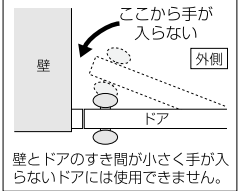

取付上のご注意

使用可能範囲

使用できません

ドアチェーンやドアガードは P.460

外出時の施錠方法

1 ロック本体をレールに差し込みスライドさせ、扉の外にです。
2 ドアのすき間に手を入れてチェーンをセットします。
3 キーを締め、ドアもロックして完了です。

帰宅時の開錠方法

1 ドアのロックを開錠し、チェーンが引っ張られないようにすき間を開ける。
2 ロック本体にキーを差し込み、開錠する。
3 チェーンボルトを外し、ドアを開ける。