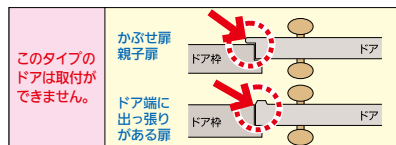

- 3方向アンチピッキングピン採用でキー違い200万通り(キー4本付)。
 - 穴あけの必要がなく、賃貸物件にも最適な補助錠。
- ※内開きドアには取付できません。

取付可能寸法

取付方法

取付金具をドア枠に固定します。

ドアに取付プレートを両面テープで貼り付け、そこにロック本体を装着して完了。
ほとんどのドアは両面テープでの取付が可能です。もし玄関ドアの表面(ロック本体取付面)が平らでなく凸凹が激しい場合は、付属のねじを使用してねじ止めておいてください。