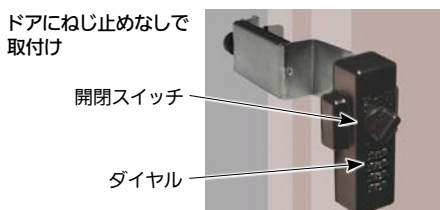

空き巣対策と押し入り対策

泥棒は侵入に5分以上かかるとあきらめやすい。1つのドアに2つ以上の鍵をつければ、侵入に要する時間を増やすことが可能!

また、近年利用の多い通販や宅配の機会を狙って、配達員を装う押し入りや強盗も。警察庁も「非対面」での荷物の受取りを推進している。玄関口での非対面には宅配ボックスやインターホン、ドアチェーンがおすすめ!

本締錠は 面付本締錠
P.431

宅配ボックスは リシムワイド
P.594

在宅、不在の判別がつかない高い防犯性。

1. 3方向アンチピッキングピン採用でキー違い200万通り(キー4本付)。
   - 穴あけの必要がなく、賃貸物件にも最適な補助錠。
2. ※内開きドアには取付できません。

取付可能寸法

取付方法

取付金具をドア枠に固定します。

ドアに取付プレートを両面テープで貼り付け、そこにロック本体を装着して完了。
ほとんどのドアは両面テープでの取付が可能です。もし玄関ドアの表面(ロック本体取付面)が平らでなく凸凹が激しい場合は、付属のねじを使用してねじ止めておいてください。

ガードロック 留守わからん錠

商品コード	品番	価格
868-0305	NO.555	1セット 9,455円 (税抜き)

●材質:ロック本体/亜鉛合金、取付プレート/ステンレス ●ディンプルキー4本付

穴あけをしなくても2つ目のロックを増やせます。

1. 暗証番号 10,000通り。自分の好きな番号にセットできます。
   - 大きく回しやすい開閉スイッチ。
   - ダイヤルタイプだから鍵を持ち歩く必要や、失くす心配がありません。
2. ※内開きドアには取付できません。

ノムラテック どあロックガードダイヤルタイプ

商品コード	品番	価格
229-0370	N-2427	1セット 3,390円 (税抜き)

●材質:本体/アルミダイカスト、ダイヤル部/亜鉛ダイカスト、取付金具/ステンレス
付属品:本体、取付金具、スキマスペーサー、取付ネジ

取付可能寸法

ドア加工なしで即、取付け。

1. 4方向10本ピンシリンダーを採用(キー5本付)。
   - 扉にキズをつけないので、一般家庭だけでなく不動産物件の管理にも最適です。
2. ※内開きドアには取付できません。

ガードロック ぼー犯錠

商品コード	品番	価格
868-0100	NO.550B	1セット 4,800円 (税抜き)

●材質:ロック本体/亜鉛合金、取付プレート/ステンレス ●キー5本付 ※かぶせ扉、親子扉、ドア端に出っ張りがある扉には取付できません。

最新情報は
こちらから

防犯

ドア・引戸の防犯

窓の防犯

ここにも防犯

バリアフリー

金物

収納・内装

建築資材

水まわり

防犯

耐震・防災

ペット用品

接着・テープ・

清掃・補修

道具・工具

お役立ち

コーナー

豆知識

ご利用方法