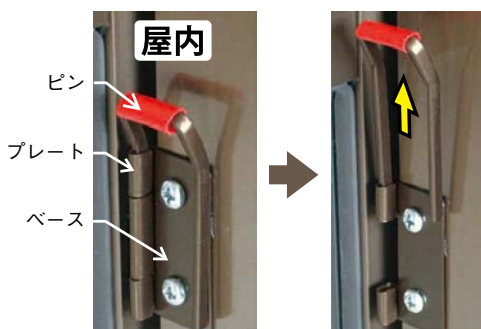

ドアにも引戸にも使える内締錠。

- 本体の幅が小さく家具や机などにも取付けできます。

※平受金具を使用する場合は10mmの穴をあけます。
※ロック時のカンスキの長さは約13mmです。

取付例

アルミドア	木製ドア	家具什器・キャビネット	引違い戸

日本ロックサービス インサイドロック

商品コード	品番	色	価格
819-0410	DS-1N-2U	ブロンズ	1セット オープン価格
819-0415	DS-1N-1U	シルバー	

寸法図

非常脱出機構

緊急・非常時に、ピンを上へ抜くとプレートがベースと分離し、引戸の開閉が可能になります。

取付対応寸法

框(タテ枠)80mm以下、戸厚20mm以上、
チリ(戸と戸の隙間)5mm以上

日中製作所

防犯錠D型

482-0310 200-U