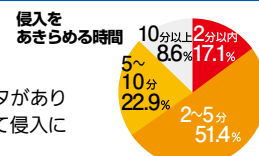

センサーライトで威嚇する
→P.708

ダミーカメラで威嚇する
→P.710

忍び返しを設置する
→P.707

防犯の基本原則

ドロボーは、まわりに気づかれることを嫌います。侵入時に存在を気づかせる対策をすれば抑止効果があります。

ドロボーは **時間をかけるのが嫌い**

ドロボーの3人に2人は、侵入に5分以上時間がかかるとあきらめるというデータがあります。防犯性の高い錠前に取替えたり、補助錠をつけてワンドアツールロックにして侵入に時間をかせさせることが大切です。