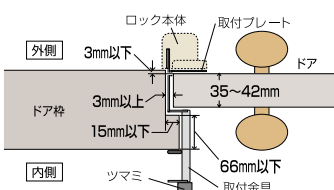

- 3方向アンチピッキングピン採用でキー違い200万通り(キー4本付)。
 - 穴あけの必要がなく、賃貸物件にも最適な補助錠。
- ※内開きドアには取付できません。

取付可能寸法

取付方法

取付金具をドア枠に固定します。

ドアに取付プレートを両面テープで貼り付け、そこにロック本体を装着して完了。
ほとんどのドアは両面テープでの取付が可能です。もし玄関ドアの表面(ロック本体取付面)が平らでなく凸凹が激しい場合は、付属のねじを使用してねじ止めておいてください。