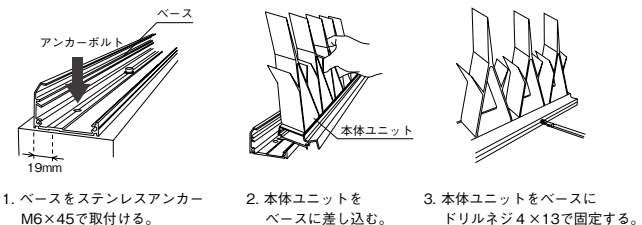

●材質:ステンレスSUS304 ●取付ねじ(1枚に付き各2本):ステン(SUS410)コンクリート用ねじ/ステン(SUS410)シンワッシャーねじ

忍び返しのある景観を美しく。

NEW

- アルミ押出型材を斜めに輪切りすることにより、防犯に必要な鋭利さと、今までにない表情を生み出します。
- アルマイト処理による高い耐久性・耐錆性を備えています。
- 100mm単位を基本として現場切断が可能です。

AG詳細図