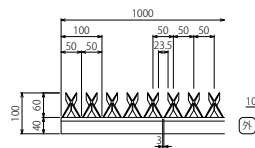

背が高く威嚇効果も高い忍び返し。

- ■不法侵入者を威嚇!!
- ■鳥等フン公害対策に効果発揮!!
- ■侵入経路を絶つ!!
- ■小動物の出入りを防ぐ!!

玉橋商店 STアムレット忍び返し

商品コード	品番	寸法(mm)							価格	
		A	B	C	D	E	F	G		H
377-0310	TH-DB350TS	350		150	200					1台 5,500円 (税抜き)
377-0320	TH-DB500TS	500	500	200	300	105	70	9	3×25	1台 6,500円 (税抜き)

●材質:溶融亜鉛メッキ(スチール)/電解メッキ(ステンSUS304)
●付属品(1枚に付き各2個付き):ボルト・ナット・ワッシャー ※アンカー等の躯体取付部品は含まれておりません。

軽量で取付けしやすく、天井付け、正面付けが可能

玉橋商店 STアムレット

商品コード	品番	色	寸法(mm)					価格
			A	B	C	D	E	
377-0200	TH-500SA	シルバー	500	65	35	55	1.5X25	1枚 オープン価格
377-0201	TH-500BK	ブラック					1.5X25	1枚 オープン価格
377-0205	TH-308SA	シルバー	308				1.5X23	1枚 オープン価格
377-0206	TH-308BK	ブラック					1.5X23	1枚 オープン価格

●材質:ステンレスSUS304 ●取付ねじ(1枚に付き各2本):ステン(SUS410)コンクリート用ねじ/ステン(SUS410)シンワッシャーねじ

忍び返しのある景観を美しく。

NEW

- ■アルミ押出型材を斜めに輪切りすることにより、防犯に必要な鋭利さと、今までにない表情を生み出します。
- ■アルマイト処理による高い耐久性・耐錆性を備えています。
- ■100mm単位を基本として現場切断が可能です。

■AGより小さく、十分な防犯機能を備えながら威嚇的になり過ぎない。

■端部には必ずエンドキャップを取付けてください。

森田アルミ工業

AG 忍び返し

963-0300 1000×203×60mm

1セット **15,200円** (税抜き)

●材質:アルミ押出材(アルマイト仕上げ) ●色:ブレンシルバー(艶消し) ●付属品:アンカーボルト(M6×45) 4本、ドリルネジ(4×13) 4本

森田アルミ工業

AGx 小型忍び返し

963-0310 1000×100×60mm

1セット **11,000円** (税抜き)

森田アルミ工業

AG/AGx用 エンドキャップ(左右セット)

963-0320

1セット **1,200円** (税抜き)

●材質:AE樹脂 ●色:グレー ●付属品:皿ネジ(4×20) 4本

長さ調整切断に
P.799

リフォームソー

施工時のけがを防ぐ
P.776

ソフキャッチ
EX-FIT セーフティ

最新情報は
こちらから

防犯

ドア・引戸の防犯

窓の防犯

ここにも防犯

バリアフリー

金物

収納・内装

建築資材

水まわり

防犯

耐震・防災

ペット用品

接着・テープ・

清掃・補修

道具・工具

お役立ち

コーナー

豆知識

ご利用方法