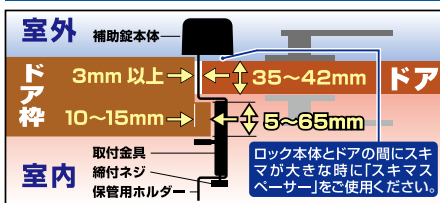

空き巣対策と押し入り対策

泥棒は侵入に5分以上かかるとあきらめやすい。1つのドアに2つ以上の鍵をつければ、侵入に要する時間を増やすことが可能!

また、近年利用の多い通販や宅配の機会を狙って、配達員を装う押し入りや強盗も。警察庁も「非対面」での荷物の受取りを推進している。玄関口での非対面には宅配ボックスやインターホン、ドアチェーンがおすすめ!

本締錠は 面付本締錠
P.431

宅配ボックスは リシムワイド
P.594

在宅、不在の判別がつかない高い防犯性。

1. 3方向アンチピッキングピン採用でキー違い200万通り(キー4本付)。
   - 穴あけの必要がなく、賃貸物件にも最適な補助錠。
2. ※内開きドアには取付できません。

取付可能寸法

取付方法

取付金具をドア枠に固定します。

ドアに取付プレートを両面テープで貼り付け、そこにロック本体を装着して完了。
ほとんどのドアは両面テープでの取付が可能です。もし玄関ドアの表面(ロック本体取付面)が平らでなく凸凹が激しい場合は、付属のねじを使用してねじ止めておいてください。

ガードロック 留守わからん錠

商品コード	品番	価格
868-0305	NO.555	1セット 9,455円 (税抜き)

●材質:ロック本体/亜鉛合金、取付プレート/ステンレス ●ディンプルキー4本付

穴あけをしなくても2つ目のロックを増やせます。

1. 暗証番号 10,000通り。自分の好きな番号にセットできます。
   - 大きく回しやすい開閉スイッチ。
   - ダイヤルタイプだから鍵を持ち歩く必要や、失くす心配がありません。
2. ※内開きドアには取付できません。

ノムラテック どあロックガードダイヤルタイプ

商品コード	品番	価格
229-0370	N-2427	1セット 3,390円 (税抜き)

●材質:本体/アルミダイカスト、ダイヤル部/亜鉛ダイカスト、取付金具/ステンレス
付属品:本体、取付金具、スキマスペーサー、取付ネジ

取付可能寸法

ドア加工なしで即、取付け。

1. 4方向10本ピンシリンダーを採用(キー5本付)。
   - 扉にキズをつけないので、一般家庭だけでなく不動産物件の管理にも最適です。
2. ※内開きドアには取付できません。

ガードロック ぼー犯錠

商品コード	品番	価格
868-0100	NO.550B	1セット 4,800円 (税抜き)

●材質:ロック本体/亜鉛合金、取付プレート/ステンレス ●キー5本付 ※かぶせ扉、親子扉、ドア端に出っ張りがある扉には取付できません。

最新情報は
こちらから

防犯

ドア・引戸の防犯

窓の防犯

ここにも防犯

バリアフリー

金物

収納・内装

建築資材

水まわり

防犯

耐震・防災

ペット用品

接着・テープ・

清掃・補修

道具・工具

お役立ち

コーナー

豆知識

ご利用方法