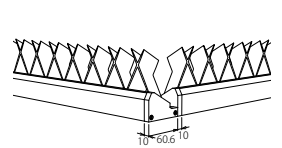

■AGより小さく、十分な防犯機能を備えながら威嚇的になり過ぎない。