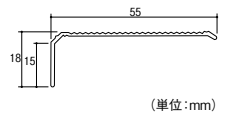

【泰東】

ベランダ目かくしネット かくれんぼ

147-1020

1本 オープン価格

- サイズ: 高さ800mm×長さ2m ● 材質: ポリエチレン
- 色: グレー ● ハトメ加工3箇所×両端
- 付属品: ヒモ6本(ヒモはネットに巻き込んでいます。)

プライバシーを守る面格子用の目かくし。

- 外部からの視線をカットし、明るく爽やかにプライバシーを守ります。
- 格子棒の間に交互に粘着テープで貼るだけの簡単施工。
- 長さの調整はノコ刃や万能バサミ等で切断可能。
- 隙間具合により風通しの具合が調節できます。
- ポリカーボネート製だから丈夫で長持ち。

施工方法

図のように粘着テープのハクリ紙をはがして、指先で強く押しつけながら取付けてください。

視線が合わないよう、格子棒に交互に貼り付けます。取付ける場所に依りて工夫しながら、お貼りください。

断面図

(単位: mm)

窓枠に取付け！ 外壁を傷めずに防犯対策！

- 窓枠にハンマーでたたきこむだけの簡単取付。
- 室内側から1人でも取付けできます。
- 製品寸法H=1100、1350のタイプは横桎が3本になります。(簡単ブラケットは横桎2本が付属)
- 製品寸法W=1380、1840のタイプは2分割連結式となります。