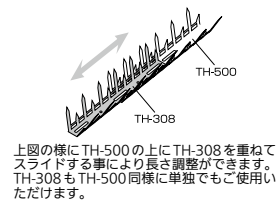

背が高く威嚇効果も高い忍び返し。

- ■不法侵入者を威嚇!!
- ■鳥等フン公害対策に効果発揮!!
- ■侵入経路を絶つ!!
- ■小動物の出入りを防ぐ!!

玉橋商店 STアムレット忍び返し

商品コード	品番	寸法(mm)							価格	
		A	B	C	D	E	F	G		H
377-0310	TH-DB350TS	350		150	200					1台 5,500円 (税抜き)
377-0320	TH-DB500TS	500	500	200	300	105	70	9	3×25	1台 6,500円 (税抜き)

●材質:溶融亜鉛メッキ(スチール)/電解メッキ(ステンSUS304)
●付属品(1枚に付き各2個付き):ボルト・ナット・ワッシャー ※アンカー等の躯体取付部品は含まれておりません。

軽量で取付けしやすく、天井付け、正面付けが可能

玉橋商店 STアムレット

商品コード	品番	色	寸法(mm)					価格
			A	B	C	D	E	
377-0200	TH-500SA	シルバー	500	65	35	55	1.5X25	1枚 オープン価格
377-0201	TH-500BK	ブラック					1.5X25	1枚 オープン価格
377-0205	TH-308SA	シルバー	308				1.5X23	1枚 オープン価格
377-0206	TH-308BK	ブラック					1.5X23	1枚 オープン価格

●材質:ステンレスSUS304 ●取付ねじ(1枚に付き各2本):ステン(SUS410)コンクリート用ねじ/ステン(SUS410)シンワッシャーねじ

忍び返しのある景観を美しく。

NEW

- ■アルミ押出型材を斜めに輪切りすることにより、防犯に必要な鋭利さと、今までにない表情を生み出します。
- ■アルマイト処理による高い耐久性・耐錆性を備えています。
- ■100mm単位を基本として現場切断が可能です。

■AGより小さく、十分な防犯機能を備えながら威嚇的になり過ぎない。

■端部には必ずエンドキャップを取付けてください。

森田アルミ工業

AG 忍び返し

963-0300 1000×203×60mm

1セット **15,200円** (税抜き)

●材質:アルミ押出材(アルマイト仕上げ) ●色:ブレンシルバー(艶消し) ●付属品:アンカーボルト(M6×45) 4本、ドリルネジ(4×13) 4本

森田アルミ工業

AGx 小型忍び返し

963-0310 1000×100×60mm

1セット **11,000円** (税抜き)

森田アルミ工業

AG/AGx用 エンドキャップ(左右セット)

963-0320

1セット **1,200円** (税抜き)

●材質:AE樹脂 ●色:グレー ●付属品:皿ネジ(4×20) 4本

長さ調整切断に
P.799

リフォームソー

施工時のけがを防ぐ
P.776

ソフキャッチ
EX-FIT セーフティ

最新情報は
こちらから

防犯

ドア・引戸の防犯

窓の防犯

ここにも防犯

バリアフリー

金物

収納・内装

建築資材

水まわり

防犯

耐震・防災

ペット用品

接着・テープ・

清掃・補修

道具・工具

お役立ち

コーナー

豆知識

ご利用方法