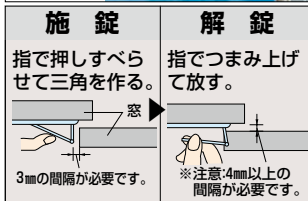

- ■2個横に並べて換気とロックができます。
- ■強力接着テープで、取付け簡単。
- ■上下2箇所に取付けていただくとさらに効果があります。

ノムラテック サッシロックSLIM

商品コード	入数	カラー	価格
229-0470	2個	シルバー	1セット(2個入り) 660円 (税抜き)
229-0480		ブロンズ	
229-0490	4個	シルバー	1セット(4個入り) 1,130円 (税抜き)
229-0500		ブロンズ	

●材質:ステンレス