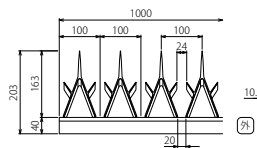

●材質:ステンレスSUS304 ●取付ねじ(1枚に付き各2本):ステン(SUS410)コンクリート用ねじ/ステン(SUS410)シンワッシャーねじ

忍び返しのある景観を美しく。

NEW

- アルミ押出型材を斜めに輪切りすることにより、防犯に必要な鋭利さと、今までにない表情を生み出します。
- アルマイト処理による高い耐久性・耐錆性を備えています。
- 100mm単位を基本として現場切断が可能です。

AG詳細図