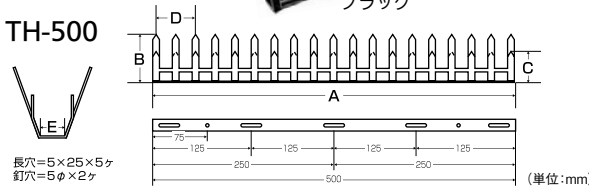

背が高く威嚇効果も高い忍び返し。

- ■不法侵入者を威嚇!!
- ■鳥等フン公害対策に効果発揮!!
- ■侵入経路を絶つ!!
- ■小動物の出入りを防ぐ!!

玉橋商店 STアムレット忍び返し

商品コード	品番	寸法(mm)							価格	
		A	B	C	D	E	F	G		H
377-0310	TH-DB350TS	350		150	200					1台 5,500円 (税抜き)
377-0320	TH-DB500TS	500	500	200	300	105	70	9	3×25	1台 6,500円 (税抜き)

●材質:溶融亜鉛メッキ(スチール)/電解メッキ(ステンSUS304)
●付属品(1枚に付き各2個付き):ボルト・ナット・ワッシャー ※アンカー等の躯体取付部品は含まれておりません。

軽量で取付けしやすく、天井付け、正面付けが可能

玉橋商店 STアムレット

商品コード	品番	色	寸法(mm)					価格
			A	B	C	D	E	
377-0200	TH-500SA	シルバー	500	65	35	55	1.5X25	1枚 オープン価格
377-0201	TH-500BK	ブラック					1.5X25	1枚 オープン価格
377-0205	TH-308SA	シルバー	308				1.5X23	1枚 オープン価格
377-0206	TH-308BK	ブラック					1.5X23	1枚 オープン価格

●材質:ステンレスSUS304 ●取付ねじ(1枚に付き各2本):ステン(SUS410)コンクリート用ねじ/ステン(SUS410)シンワッシャーねじ

忍び返しのある景観を美しく。

NEW

- ■アルミ押出型材を斜めに輪切りすることにより、防犯に必要な鋭利さと、今までにない表情を生み出します。
- ■アルマイト処理による高い耐久性・耐錆性を備えています。
- ■100mm単位を基本として現場切断が可能です。

■AGより小さく、十分な防犯機能を備えながら威嚇的になり過ぎない。

■端部には必ずエンドキャップを取付けてください。

森田アルミ工業

AG 忍び返し

963-0300 1000×203×60mm

1セット **15,200円** (税抜き)

●材質:アルミ押出材(アルマイト仕上げ) ●色:ブレンシルバー(艶消し) ●付属品:アンカーボルト(M6×45) 4本、ドリルネジ(4×13) 4本

森田アルミ工業

AGx 小型忍び返し

963-0310 1000×100×60mm

1セット **11,000円** (税抜き)

森田アルミ工業

AG/AGx用 エンドキャップ(左右セット)

963-0320

1セット **1,200円** (税抜き)

●材質:AE樹脂 ●色:グレー ●付属品:皿ネジ(4×20) 4本

長さ調整切断に
P.799

リフォームソー

施工時のけがを防ぐ
P.776

ソフキャッチ
EX-FIT セーフティ

最新情報は
こちらから

防犯

ドア・引戸の防犯

窓の防犯

ここにも防犯

バリアフリー

金物

収納・内装

建築資材

水まわり

防犯

耐震・防災

ペット用品

接着・テープ・

清掃・補修

道具・工具

お役立ち

コーナー

豆知識

ご利用方法