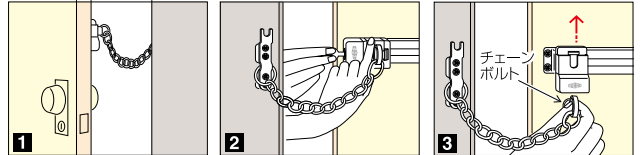

取付上のご注意

使用可能範囲

使用できません

ドアチェーンやドアガードは P.460

外出時の施錠方法

1 ロック本体をレールに差し込みスライドさせ、扉の外にです。
2 ドアのすき間に手を入れてチェーンをセットします。
3 キーを締め、ドアもロックして完了です。

帰宅時の開錠方法

1 ドアのロックを開錠し、チェーンが引っ張られないようにすき間を開ける。
2 ロック本体にキーを差し込み、開錠する。
3 チェーンボルトを外し、ドアを開ける。