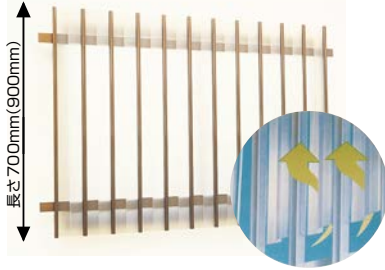

道具・工具

お役立ち

コーナー

豆知識

ご利用方法

ベランダの目かくし対策。

取付前

- 屋外からの視線をシャットアウト。
- 風や雨の吹き込みをおさえます。
- ベランダの格子に交互にシートを通して、両端を付属のヒモで固定します(両端ハトメ付)。

【泰東】

ベランダ目かくしネット かくれんぼ

147-1020

1本 オープン価格

- サイズ: 高さ800mm×長さ2m ● 材質: ポリエチレン
- 色: グレー ● ハトメ加工3箇所×両端
- 付属品: ヒモ6本(ヒモはネットに巻き込んでいます。)

プライバシーを守る面格子用の目かくし。

- 外部からの視線をカットし、明るく爽やかにプライバシーを守ります。
- 格子棒の間に交互に粘着テープで貼るだけの簡単施工。
- 長さの調整はノコ刃や万能バサミ等で切断可能。
- 隙間具合により風通しの具合が調節できます。
- ポリカーボネート製だから丈夫で長持ち。