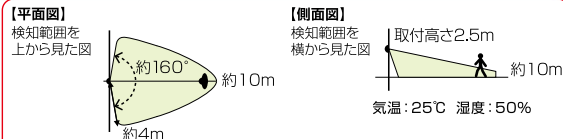

センサーの検知エリア

検知エリアは目安です。気温、服装、移動速度、侵入方向、体温、器具の設置状態などにより大きく変化します。

仕様

品番	ESL-312SL	ESL-313SL	ESL-312DC	ESL-313DC
外形寸法(約)	幅113×高さ186×奥行116mm	幅167×高さ186×奥行116mm	幅113×高さ186×奥行116mm	幅167×高さ186×奥行116mm
重量(充電電池除く)	約300g	約390g	約320g	約410g
付属品	コンクリートスリーブ4本、取付ネジ4本、クランプ2セット、マスキングカバー1個、拡散パネル2個、ニッケル水素充電電池1個	コンクリートスリーブ4本、取付ネジ4本、クランプ2セット、マスキングカバー1個、拡散パネル3個、ニッケル水素充電電池1個	コンクリートスリーブ2本、取付ネジ2本、クランプ1セット、マスキングカバー1個、拡散パネル2個	コンクリートスリーブ2本、取付ネジ2本、クランプ1セット、マスキングカバー1個、拡散パネル3個
検知方式	赤外線受動式		赤外線受動式	
電源	ニッケル水素充電電池4.8V 1800mAh		単一型アルカリ乾電池×3本(別売)	
光源	白色LED ※LEDの交換はできません。		白色LED ※LEDの交換はできません。	
点灯・点滅保持時間	5秒点灯、10秒点灯、10秒点滅		5秒点灯、10秒点灯、10秒点滅	
耐水性	IP45(防噴流形)		IP45(防噴流形)	
ソーラーパネル	種類:シリコン多結晶 出力:8V 150mA 接続コード長:約5m 耐水性:IP45(防噴流形) 重量:約270g 外形寸法(約):幅120×高さ195×奥行67mm			
電池寿命			ESL-312DC:約9.5ヶ月 ESL-313DC:約4.5ヶ月(1日10回 10秒点灯時) ※乾電池の性能、使用条件により変動。	

仕様

品番	ESL-K101SL(W)	ESL-K101SL(L)
使用日数 ※1日10回 点灯時	常夜灯モードON:4日 常夜灯モードOFF:130日	常夜灯モードON:2日 常夜灯モードOFF:90日
外形寸法(約)	幅106×高さ121×奥行96mm	
重量(充電電池含む)	約304g	
付属品	コンクリートスリーブ2本、取付ネジ2本	
点灯保持時間	約13秒(固定)	
耐水性	IP65(耐塵形/防噴流形)