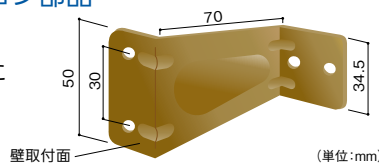

ホーム面格子オプション部品

壁付ブラケット

- 壁に直接取付ける場合に使用します。

4個入

(単位: mm)

戸袋取付L金具

- 戸袋に取付ける場合に使用します。

2個入