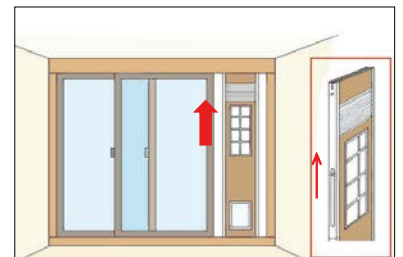

②高さを決めるため、スライドレール部分を両手で持ち、矢印のように上にスライドさせ、高さを調節してください。(サッシと同じ位の高さに合わせると取り外しをする際に便利です。)

③高さの調節ができれば、レール固定ねじをドライバーで締めてください。フリードアを取り付け位置にスライドさせ移動し、サッシを締めます。その後、サッシの上下にサッシマリを取付けます。

⚠商品責任に対してのご注意

- 台風・大雨による雨水の侵入および、フリーペットドアを第三者より故意的に破損されての、盗難・傷害等の責任は一切開知致しません。