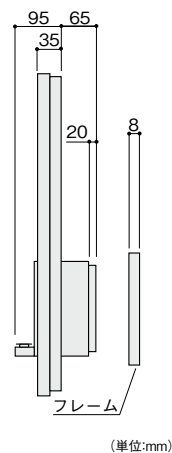

ペットのための、自動ドア!

- ■ステップスイッチにペットが足をのせるとフラップが上がって室外に出られます。
- ■室外からはマグネットセンサーキーに反応してフラップが上がります。

ペット用品

ペット用品
ペットドア
マット
壁シート・ワックス
リードフック
ゲート

最新情報は
こちらから

自動開閉の仕組み(サッシ用・扉・壁用共通)

室外に出る時

室内に入る時

⚠️ご検討のご注意

- ●マグネットセンサーキーは共通のため、近隣で同じ商品が使用されている場合、他のペットが侵入する恐れがございます。予めご了承ください。

※電源は付属のACアダプターを家庭用コンセントに差し込むだけ。 ※パネルの色にかかわらずオートマチックドアの色はホワイトとなります。

サッシ用

- ■アルミサッシの引き戸レールにはめ込むだけ。穴あけ工事がないので賃貸でもOKです。
- ■取付方法は左ページ(P.732)をご確認ください。

取寄せ商品 | サカイペット産業 | フリーペットドア オートマチック

色	商品コード	タイプ	サイズ(mm)	価格
ホワイト	477-0637	JOT-1750	幅260×高さ1750~1950	1セット 81,000円 (税抜き)
木目	477-0638			

●ペットドア有効開口寸法: 幅165×高さ195mm ●材質: 側面フレーム/アルミ、面材/ポリ合板、窓枠・ジャバラ部/塩ビ、ガラス部/アクリル(透明)、ドア部/ABS樹脂 ●付属品: サッシマリ2個、隙間テープ2m 2本、ACアダプター長さ約1.7m/マグネットセンサーキー2個

運賃 8,800円/一式。(北海道・沖縄・離島を除く)

代引不可 お支払い方法が「代引き」のお客様は事前振込みをお願いします。

納期 標準納期 10~14日(メーカー直送)

※取寄せ商品についてはP.869をご一読の上、ご注文をお願いします。

扉・壁用

- ■対応ドア・壁厚25~39mm。

奥行サイズ

取寄せ商品 | サカイペット産業

ペットオートマチックドア

477-0180

1セット **46,200円** (税抜き)

- ●材質: 樹脂他 ●外形寸法: 幅216×高さ585mm
- ●有効開口寸法: 幅165×高さ195mm
- ●扉加工寸法: 幅175×高さ235mm
- ●対応扉厚: 25~150mm
- ●付属品: ACアダプター(長さ約1.7m) 1個、取付ねじ 3.5×16 8本、マグネットセンサーキー 2個

※ドアなどの厚みが40mm以上の場合は、延長通路が別途必要となります。(対応ドア・壁厚み: 最大150mmまで)

運賃 3,000円/一式。(北海道・沖縄・離島を除く)

代引不可 お支払い方法が「代引き」のお客様は事前振込みをお願いします。

納期 標準納期 10~14日(メーカー直送)

※取寄せ商品についてはP.869をご一読の上、ご注文をお願いします。

⚠️施工上のご注意

- ●スチールドアには取付できません。

追加で必要な場合に。「マグネットセンサーキー」

- ■フリーペットドアオートマチック・ペットオートマチックドア共通です。

追加用

サカイペット産業

マグネットセンサーキー

477-0199

1個 **3,300円** (税抜き)

※ペットオートマチックドアと同時注文の場合はメーカー直送となります。

ペット用品

- 接着・テープ・清掃・補修
- 道具・工具
- お役立ちコーナー
- 豆知識
- ご利用方法