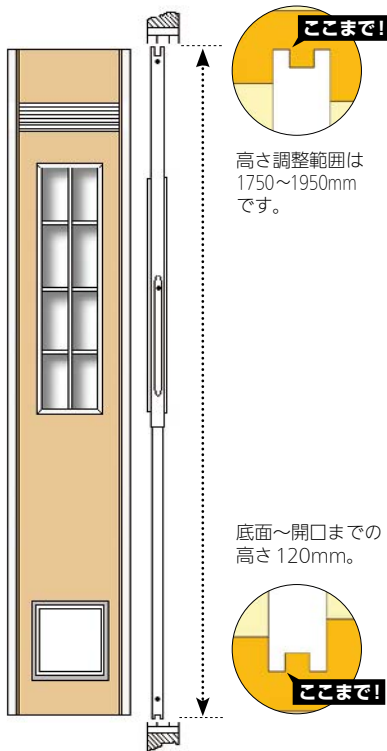

サイズをご確認ください