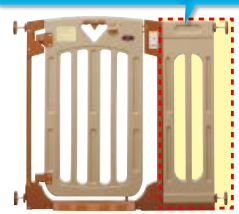

⚠️ 使用上の注意

●階段上では使用できません。

別売 91cm以上の間口の場合にも

S

ワイドパネルで対応可能!