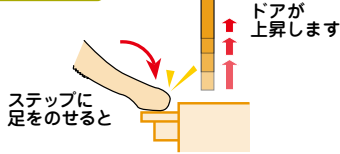

ペットのための、自動ドア!

- ステップスイッチにペットが足をのせるとフラップが上がって室外に出られます。
- 室外からはマグネットセンサーキーに反応してフラップが上がります。

ペット用品

ペット用品
ペットドア
マット
壁シート・ワックス
リードフック
ゲート

最新情報は
こちらから

自動開閉の仕組み(サッシ用・扉・壁用共通)

室外に出る時

室内に入る時