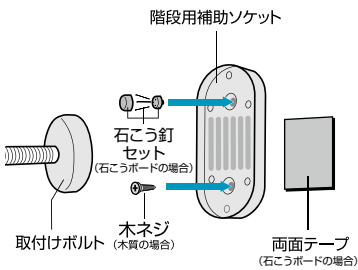

階上・段差の降り口でご使用の場合

必ず階段用補助ソケットを取付けてください。階段用補助ソケットは、壁が石こうボードの場合、両面テープと石こう釘セットを使用して固定してください。また、壁が木質の場合は、木ネジで固定してください。