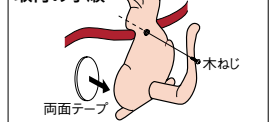

リードフック

お散歩用リードの定位置に。

- ■かわいいしっぽがフックになりました。
- ■取付け用木ねじの頭は、かわいいリボン(付属品)で隠せます。お好みのリボンにとりかえても素敵です。

取付の手順