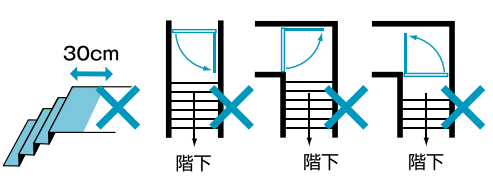

一方向きしか開かない片開きタイプ

取寄せ商品 日本育児

スマートゲイトIIプラス 477-0412

1台 17,000円(税抜き)

- サイズ(約): 本体/幅62×高さ91×奥行3.5cm、拡張フレーム/幅8×高さ87×奥行3.5cm
- 重量: 約6kg ●付属品: 拡張フレーム2本、取付部品

運賃 3,000円/一式。(北海道・沖縄・離島を除く)

代引不可 お支払い方法が「代引き」のお客様は事前振込みをお願いします。

納期 標準納期 3~6日(メーカー直送)

※取寄せ商品についてはP.869をご一読の上、ご注文をお願いします。

⚠️ 使用上の注意

●スマートゲイトII専用ワイドパネルは使用できません。

⚠️ 階段上での取付け禁止事項

階段や段差の降り口に設置する場合、以下の取付け方は危険ですから絶対にしないでください。

- 階上や段差の降り口から30cm以内、また、階段の途中には絶対に設置しないでください。
- 階下側へ扉が開く取付けは禁止。
- 扉を開けると廊下をふさぐ取付けは禁止。