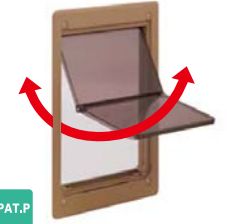

PAT.P

2つに折れるフラップが、押し開ける際の当たりを柔らかくし、尻尾の挟まり防止にもなります。