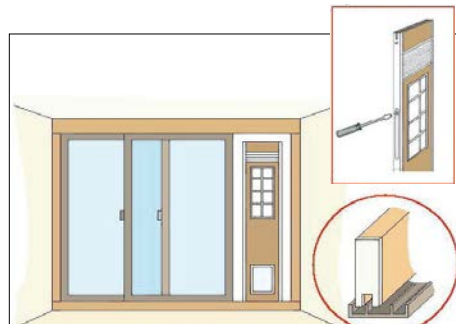

CFS-1750タイプはロック機能付
(両側の赤ボタンで施錠します。)

DFM-1750タイプは
ロックパネル付

■防犯鍵2個付

フリーペットドアを取付けるために
開けた扉(サッシ)に、
この鍵を取付けて、施錠します。

サッシマリ
東京防犯協会連合会推薦316号

サイズをご確認ください

施工方法 フリーペットドアの施工

①フリードア両側面のスライドレールについているレール固定ねじをドライバーで緩めてください。フリードアをサッシの下レールにはめ込みます。出入り口カバー又はロック機能がついている方が部屋側になるようにしてください。

②高さを決めるため、スライドレール部分を両手で持ち、矢印のように上にスライドさせ、高さを調節してください。(サッシと同じ位の高さに合わせると取り外しをする際に便利です。)

③高さの調節ができれば、レール固定ねじをドライバーで締めてください。フリードアを取り付け位置にスライドさせ移動し、サッシを締めます。その後、サッシの上下にサッシマリを取付けます。

⚠商品責任に対してのご注意

- 台風・大雨による雨水の侵入および、フリーペットドアを第三者より故意的に破損されての、盗難・傷害等の責任は一切開知致しません。