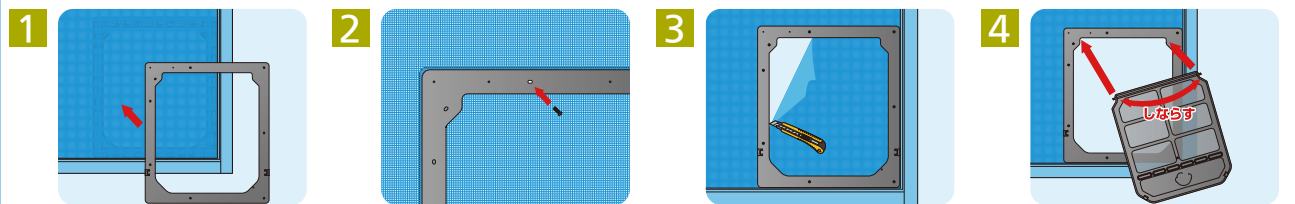

道具・工具

お役立ち
コーナー

豆知識

ご利用方法

網戸を閉めても、出入り自由!

- 樹脂ネット網戸の網部分に取付けられるペットドアです。
- 室内枠と本体を網戸に挟み、固定ねじで取付けます。
- フラップは磁石がついているので自然に戻ります。

▲施工上のご注意

- 本品は樹脂ネット専用です。金属ネットにはご使用になれません。
- 長くお使いの網戸の場合、網が劣化しており、取付後すぐ破れる原因になります。新しい網に張り替えてから取付けてください。

猫・小型犬用

イノベックス
網戸専用犬猫出入り口 猫・小型犬用
477-0151 PD-1923
 1セット **オープン価格**
 ●材質:扉/メタクリル樹脂、枠/ABS樹脂
 ●サイズ:外形/W190×H230×D12mm
 扉開口/W150×H170mm
 ●付属品:固定ねじ(タッピンねじB-0形 3×10)8本

小型犬用

イノベックス
網戸専用犬猫出入り口 小型犬用
477-0153 PD3035
 1セット **オープン価格**
 ●材質:扉/メタクリル樹脂、枠/ABS樹脂
 ●サイズ:外形/W300×H350×D12mm
 扉開口/W260×H310mm
 ●付属品:固定ねじ(タッピンねじB-0形 3×10)8本

中型犬用

イノベックス
網戸専用犬猫出入り口 中型犬用
477-0152 PD-3742
 1セット **オープン価格**
 ●材質:扉・枠/ABS樹脂
 ●サイズ:外形/W370×H420×D12mm
 扉開口/W310×H340mm
 ●付属品:固定ねじ(タッピンねじB-0形 3×10)16本

施工方法 網戸専用犬猫出入り口の施工

1 網戸の縦枠と下枠に沿わせて取付け位置を決めます。枠上部の凸ピン先端を網面から突き出して相手側枠の穴に差し込んでください。

2 仮止め状態の2枚の枠がずれていない事を確認し、手で押さえながらドライバーを使用して付属のねじにて固定します。(電動工具は使用しないでください。)

3 枠の内側面に刃をあてるようにして内側の網を全て切り取ってください。(刃物を使用しますのでケガなどには十分に注意してください。)

4 ドアを枠に取付けます。中型犬用の場合、ドアを弓状にしならせ枠の穴に差し込みます。

〈ドアの開閉調整をします。〉

5 ドアの開閉状態が良くないと思われる場合は、ドア下側にある金具の位置を調整して磁石が効くようにしてください。