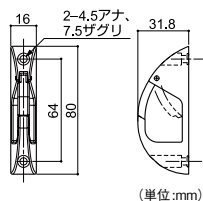

ロープ径φ10mmまで

- リードを掛けると開閉部のパネが自動で閉じて、はずれにくくなるフックです。
- スリムなデザインで、ドアや窓枠にも取付けできます。

スガツネ工業 ステンレス鋼製 ナス環フック EN-K型

商品コード	品番	ロープ径	価格
302-2300	EN-K84	φ10まで	1個 9,500円 (税抜き)
302-2305	EN-K120	φ20まで	1個 9,800円 (税抜き)

●材質: ステンレスSCS14 ●仕上げ: 鏡面研磨 ●付属品: ナベタッピンねじ 4×25 2本
●吊下荷重: EN-K84...196N (20kgf)、EN-K120...588N (60kgf)