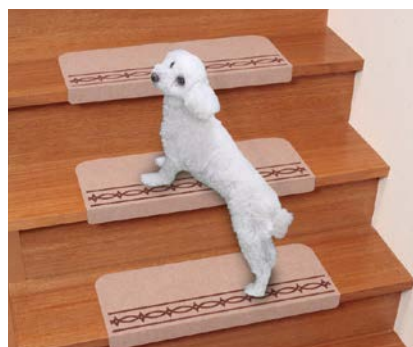

階段用

段差が分かりやすく
昇り降り安心!