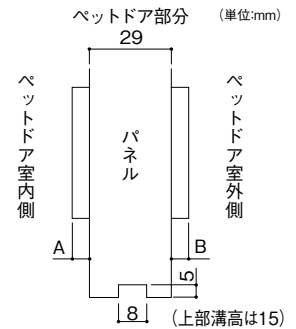

■カラー

ホワイト色 木目色

■サイズ

高さ:1750~1950mm
(上部ジャバラで伸縮)

[ペットドア奥行サイズ]

	室内側A	室外側B
CFS-1750タイプ	15mm	10mm
DFM-1750タイプ	33mm	15mm

外出させたくない時は
ロックパネルを取付け!

■ロック