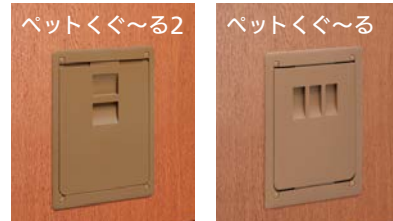

道具・工具

お役立ちコーナー

豆知識

ご利用方法

部屋の出入りを、いつでも自由に!

開き戸・引戸どちらもOK!(室内用)

- フレームの肉厚が薄く、戸の表面から2mmしか出っ張らないため、開き扉だけでなく引戸にも使用できます。
- フラップはマグネットで確実に戻ります。
- ねじ部を隠すキャップが付いています。

付属の目隠しパネルでフラップをふさぎます。