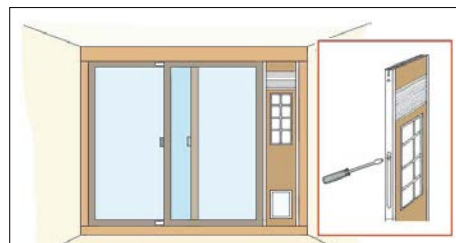

②高さを決めるため、スライドレール部分を両手で持ち、矢印のように上にスライドさせ、高さを調節してください。(サッシと同じ位の高さに合わせると取り外しをする際に便利です。)

③高さの調節ができれば、レール固定ねじをドライバーで締めてください。フリードアを取り付け位置にスライドさせ移動し、サッシを締めます。その後、サッシの上下にサッシマリを取付けます。

⚠商品責任に対してのご注意

- 台風・大雨による雨水の侵入および、フリーペットドアを第三者より故意的に破損されての、盗難・傷害等の責任は一切開知致しません。