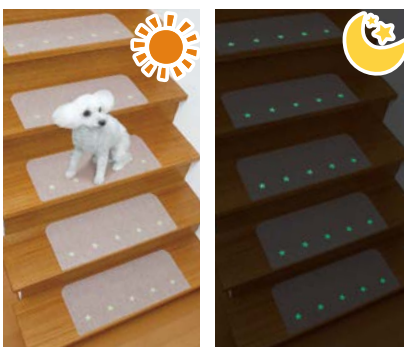

階段用

段差が分かりやすく
昇り降り安心!

折り曲げ付で足裏にやさしい。

サンコー コーナー付階段マットすべり止め付(15枚入)

商品コード	色	価格
477-0220	ベージュ	オープン価格

●材質: 表面/ポリエステル100%、裏面/アクリル樹脂(カテキン入り)
●サイズ: 550×210mm(コーナー部折り返し: 550×40mm)
●厚み: 約3mm

昼も夜も
段差が分かりやすい!

■太陽光や蛍光灯の光を吸収し、暗闇で光ります。