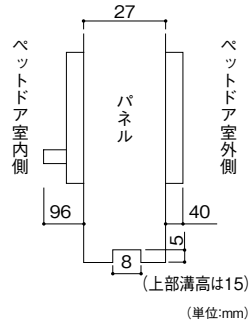

取寄せ商品 | サカイペット産業 | フリーペットドア オートマチック

色	商品コード	タイプ	サイズ(mm)	価格
ホワイト	477-0637	JOT-1750	幅260×高さ1750~1950	1セット 81,000円 (税抜き)
木目	477-0638			

●ペットドア有効開口寸法: 幅165×高さ195mm ●材質: 側面フレーム/アルミ、面材/ポリ合板、窓枠・ジャバラ部/塩ビ、ガラス部/アクリル(透明)、ドア部/ABS樹脂 ●付属品: サッシマリ2個、隙間テープ2m 2本、ACアダプター長さ約1.7m/マグネットセンサーキー2個

運賃 8,800円/一式。(北海道・沖縄・離島を除く)

代引不可 お支払い方法が「代引き」のお客様は事前振込みをお願いします。

納期 標準納期 10~14日(メーカー直送)

※取寄せ商品についてはP.869をご一読の上、ご注文をお願いします。