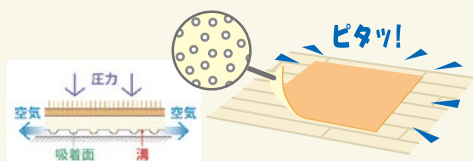

●マットが吸着するのは吸盤がくっつくのと同じ原理です。

目には見えないけれど、無数の気孔(穴)が開いていて、上から力が加わると、空気が抜け、真空状態になって無数の吸盤ができたようにくっつく仕組みです。

適応床材

木製 フローリング	塩ビ フローリング	タイル	凹凸 タイル	畳	カーペット
○	○	○	△	×	×

※ ×は吸着はしませんが、すべり止め効果はあります。

リビング・廊下用

汚れた部分だけ
サッと洗えます。