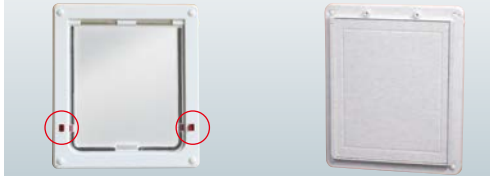

■ロック

CFS-1750タイプはロック機能付
(両側の赤ボタンで施錠します。)

DFM-1750タイプは
ロックパネル付

■防犯鍵2個付

フリーペットドアを取付けるために
開けた扉(サッシ)に、
この鍵を取付けて、施錠します。