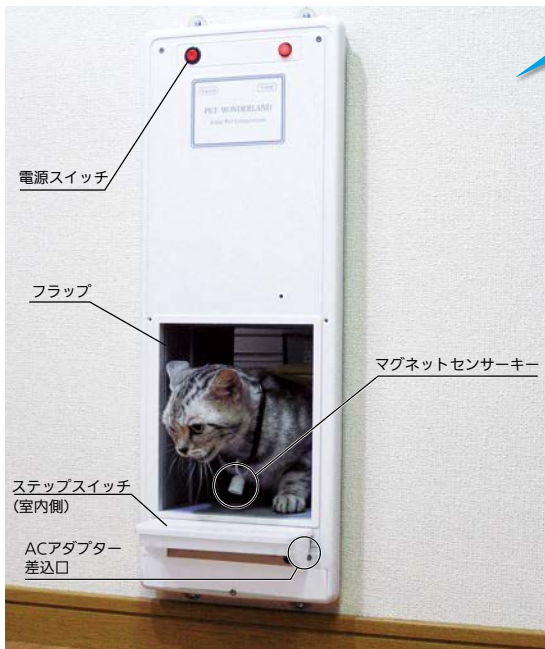

扉・壁用

- ■対応ドア・壁厚25~39mm。